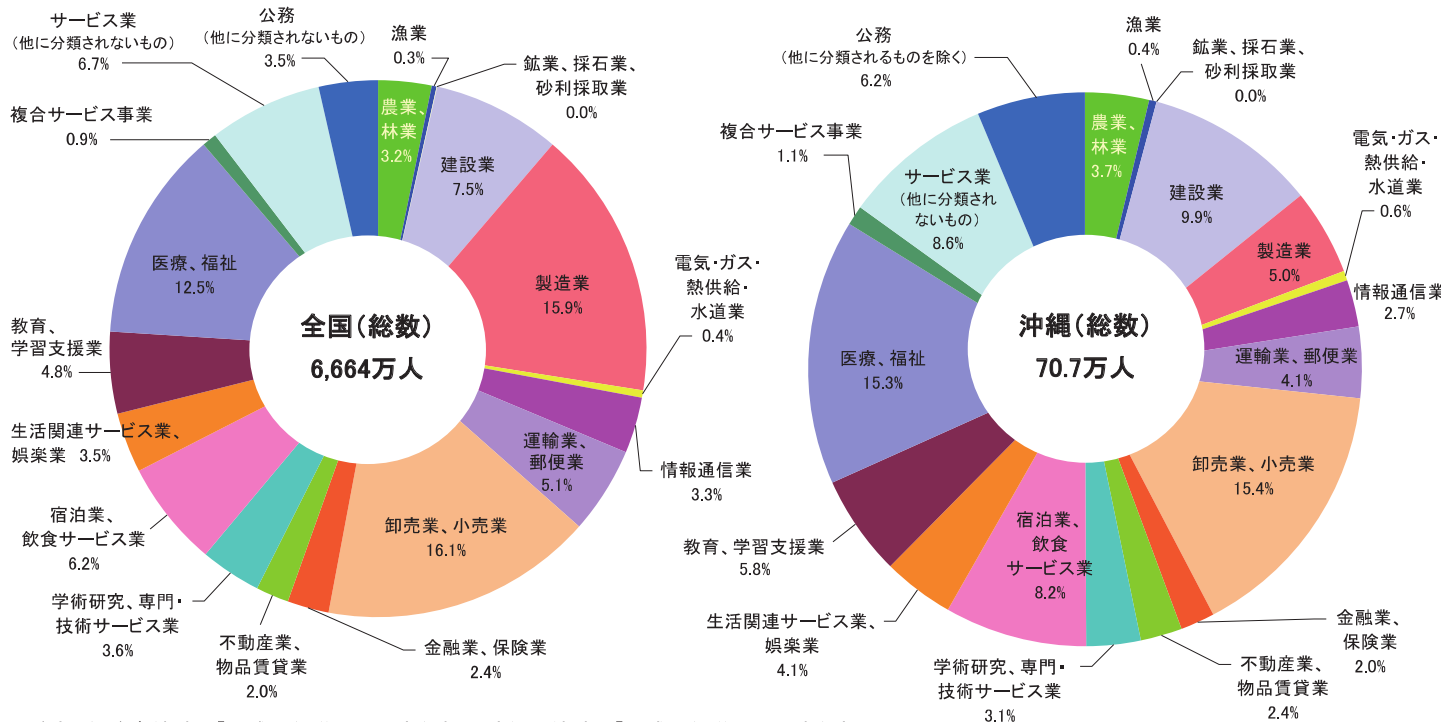

資料：総務省統計局「平成30年労働力調査年報」、沖縄県統計課「平成30年労働力調査年報」

注：グラフは分類不能の産業を除く。ただし、全産業の就業者総数には、分類不能の産業を含む。