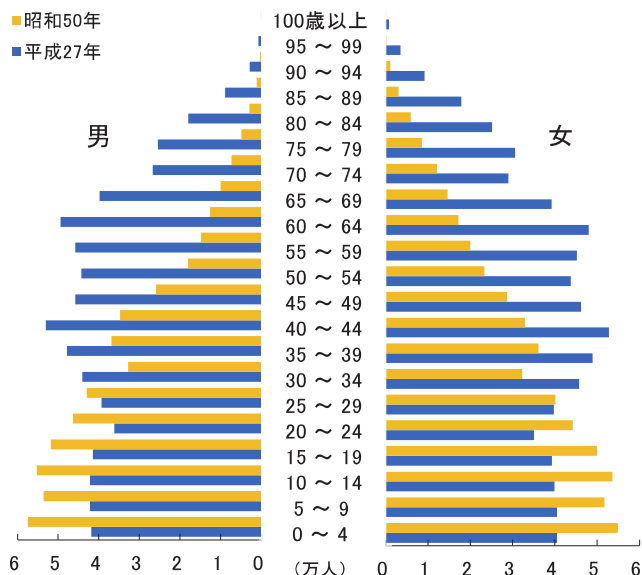

沖縄県人口(年齢3区分)の推移

資料：総務省統計局「国勢調査」

注：「総数」には、年齢不詳を含む。
昭和15年の数値は、外国人(89人)を除く。

5歳階級人口の比較(昭和50年、平成27年)

資料：総務省統計局「国勢調査」

注：年齢不詳は含まない。

最近の推計人口の推移

資料：総務省統計局「人口推計」、沖縄県統計課「推計人口」