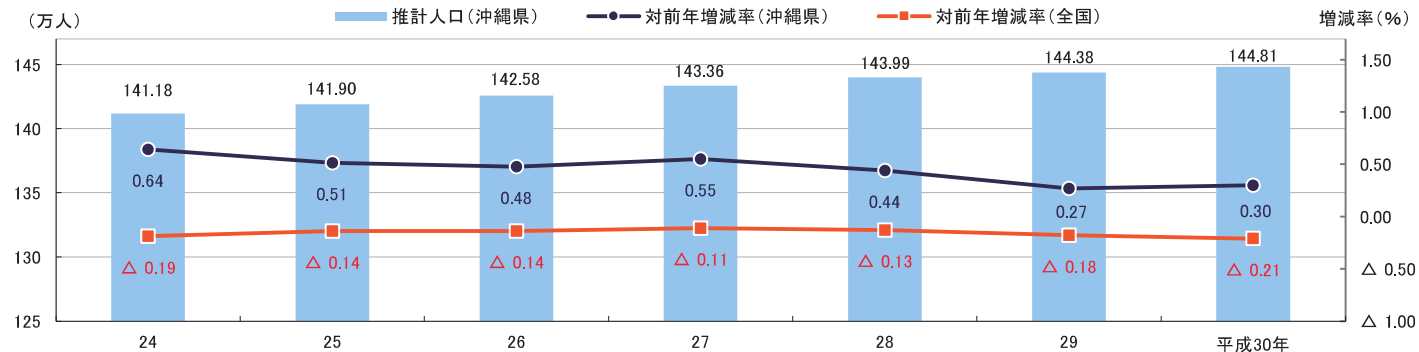

沖縄県人口(年齢3区分)の推移

資料：総務省統計局「国勢調査」

注：「総数」には、年齢不詳を含む。
昭和15年の数値は、外国人(89人)を除く。

5歳階級人口の比較(昭和50年、平成27年)

資料：総務省統計局「国勢調査」

注：年齢不詳は含まない。

最近の推計人口の推移

資料：総務省統計局「人口推計」、沖縄県統計課「推計人口」

就業

産業別就業者数の比率(平成30年平均)

資料：総務省統計局「平成30年労働力調査年報」、沖縄県統計課「平成30年労働力調査年報」

注：グラフは分類不能の産業を除く。ただし、全産業の就業者総数には、分類不能の産業を含む。