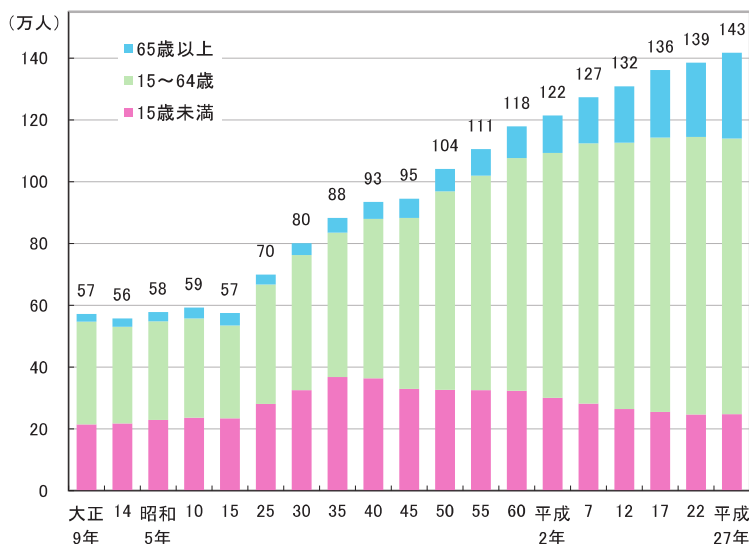

沖縄県人口(年齢3区分)の推移

資料：総務省統計局「国勢調査」

注：「総数」には、年齢不詳を含む。
昭和15年の数値は、外国人(89人)を除く。

5歳階級人口の比較(昭和50年、平成27年)

資料：総務省統計局「国勢調査」

注：年齢不詳は含まない。

最近の推計人口の推移

資料：総務省統計局「人口推計」、沖縄県統計課「推計人口」

就業

産業別就業者数の比率(平成30年平均)

資料：総務省統計局「平成30年労働力調査年報」、沖縄県統計課「平成30年労働力調査年報」

注：グラフは分類不能の産業を除く。ただし、全産業の就業者総数には、分類不能の産業を含む。