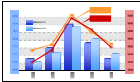

単位:人口千対

表4 6-⑤ 合計特殊出生率			
調査時点:平成30年			
順位	都道府県名	指標値	前回順位
1位	沖縄県	1.89	1位
2位	島根県	1.74	2位
3位	宮崎県	1.72	3位
4位	鹿児島県	1.70	5位
5位	熊本県	1.69	6位
	全国	1.42	

単位:なし

表5 8-① 年少人口割合			
調査時点:平成29年10月1日			
順位	都道府県名	指標値	前回順位
1位	沖縄県	17.1	1位
2位	滋賀県	14.1	2位
3位	佐賀県	13.7	3位
4位	愛知県	13.4	4位
4位	熊本県	13.4	5位
4位	宮崎県	13.4	5位
4位	鹿児島県	13.4	7位
	全国	12.3	