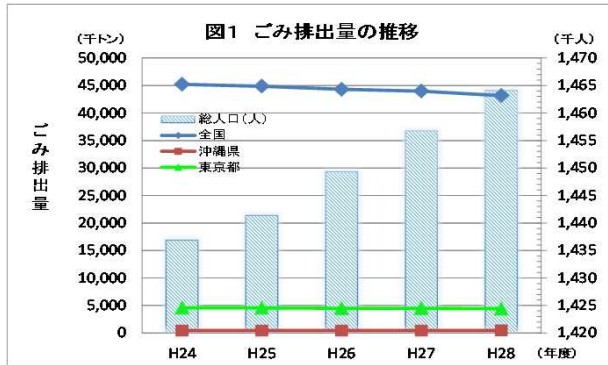

〈資料〉沖縄県統計課「100指標からみた沖縄県のすがた」(H26年10月~H30年10月)
〈資料〉沖縄県環境整備課(廃棄物対策の概要H26年12月版~H31年1月版)

表2 1人1日当たりごみ排出量の推移 単位:g/人口、人

	H24	H25	H26	H27	H28
全国	963	958	947	939	925
沖縄県	853	829	844	841	853.6
総人口	1,436,911	1,441,361	1,449,332	1,456,739	1,464,056

〈資料〉沖縄県統計課「100指標からみた沖縄県のすがた」(H26年10月~H30年10月)
〈資料〉沖縄県環境整備課(廃棄物対策の概要H26年12月版~H31年1月版)

表3 リサイクル率の推移 単位:%

	H24	H25	H26	H27	H28
全国	20.4	20.6	20.6	20.4	20.3
東京都	22.9	23.2	22.8	22.4	22.1
沖縄県	14.4	15.3	14.7	14.7	14.6