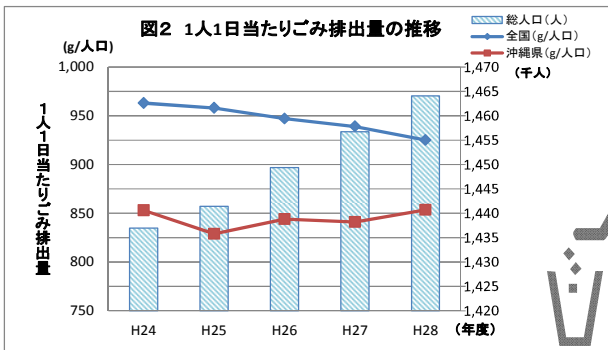

〈資料〉沖縄県統計課「100指標からみた沖縄県のすがた」(H26年10月~H30年10月)
〈資料〉沖縄県環境整備課(廃棄物対策の概要H26年12月版~H31年1月版)

表2 1人1日当たりごみ排出量の推移 単位:g/人口、人

	H24	H25	H26	H27	H28
全国	963	958	947	939	925
沖縄県	853	829	844	841	853.6
総人口	1,436,911	1,441,361	1,449,332	1,456,739	1,464,056

〈資料〉沖縄県統計課「100指標からみた沖縄県のすがた」(H26年10月~H30年10月)
〈資料〉沖縄県環境整備課(廃棄物対策の概要H26年12月版~H31年1月版)

表3 リサイクル率の推移 単位:%

	H24	H25	H26	H27	H28
全国	20.4	20.6	20.6	20.4	20.3
東京都	22.9	23.2	22.8	22.4	22.1
沖縄県	14.4	15.3	14.7	14.7	14.6

〈資料〉沖縄県統計課「100指標からみた沖縄県のすがた」(H26年10月~H30年10月)
〈資料〉沖縄県環境整備課(廃棄物対策の概要H26年12月版~H31年1月版)

最後に、限りのある天然資源の消費を抑制し、環境への負荷をできる限り低減する循環型社会をつくるのが大切です。ひとりひとりが『3R』の合い言葉でごみ減量・リサイクルを心がけていきましょう。

- ①Reduce(リデュース) 物を大切にしよう! ごみを減らそう!
- ②Reuse(リユース) 捨てないで、繰り返し使おう!
- ③Recycle(リサイクル) 再び資源として使おう!