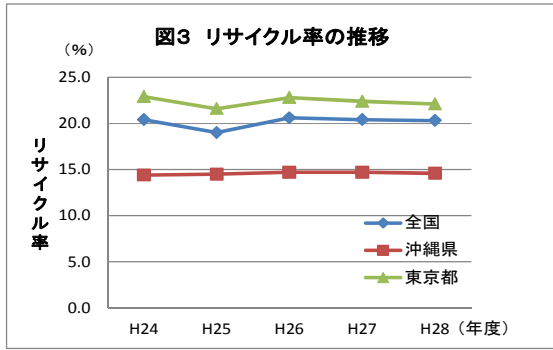

最後に、限りのある天然資源の消費を抑制し、環境への負荷をできる限り低減する循環型社会をつくるのが大切です。ひとりひとりが『3R』の合い言葉でごみ減量・リサイクルを心がけていきましょう。

- ①Reduce(リデュース) 物を大切にしよう! ごみを減らそう!
- ②Reuse(リユース) 捨てないで、繰り返し使おう!
- ③Recycle(リサイクル) 再び資源として使おう!

3Rとは...

Reduce

Reuse

Recycle

の、3つの頭文字「R」をとったも