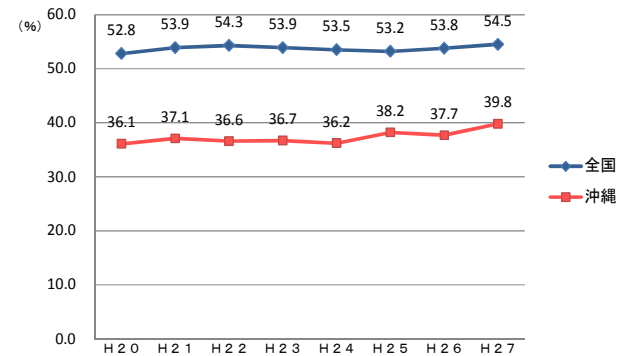

大学等進学率の推移

大学の状況別卒業生数(沖縄)

区分	計	進学者	就職者					左記以外の者	不詳・死亡の者
			正規の職員等	正規の職員等でない者	臨床研修医(予定者を含む)	専修学校・外国の学校等入学者	一時的な仕事に就いた者		
沖縄県	3,955	328	1,944	419	105	43	136	909	71
割合	100	8	49	11	3	1	3	23	2

※区分は、卒業した学部・所在地による。

平成27年3月の沖縄県内大学の卒業生は3,955人です。全体の就職者が2,363人で、卒業生全体の60%となっています。

進学者は328人で卒業生全体の8%となっています。