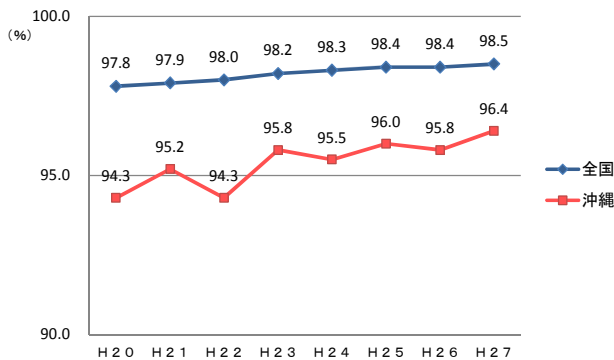

中学校の状況別卒業生数(沖縄)

区分	卒業生総数	A 高等学校等進学者	B 専修学校等進学者	C 専修学校(一般家庭等)入学者	D 専修学校(一般家庭等)入学者	E 公共職業能力開発施設等入学者	F 就職者(左記のBを除く)	G 左記以外の者	H 不詳・死亡	I B・C・D・Eのうち就職している者(再掲)	進学率(%)	就職率(%)	
													就職者(左記のBを除く)
H23.3卒	16,756	16,054	51	13	29	91	516	2	-	-	95.8	0.5	
24	17,248	16,480	68	8	17	119	556	-	-	-	95.5	0.7	
25	16,635	15,967	55	8	19	108	478	-	-	-	96.0	0.6	
26	16,978	16,261	27	16	19	112	541	2	-	-	95.8	0.7	
27	16,774	16,174	34	13	6	125	420	2	2	2	96.4	0.0	

※進学率=B/A×100

※就職率=(F+I)/A×100

平成27年3月の中学校卒業生数は16,774人で、前年度より204人減少しています。

高等学校等への進学者数は16,174人で前年度より87人減少しています。進学率は96.4%で前年度より0.6ポイント上昇しており、全国の98.5%より2.1ポイント下回っています。

就職者総数(進学者のうち就職しているものも含む)は127人で前年度より13人増加し、就職率は0.8%となります。

高等学校の状況別卒業生数(沖縄)

区分	卒業生総数	A 大学等進学者	B 専修学校(専門課程)等入学者	C 専修学校(一般課程)等入学者	D 公共職業能力開発施設等	E 就職者(左記のAを除く)	F 一時的な仕事に就いた者	G 左記以外の者	H 不詳・死亡	I B・C・D・Eのうち就職している者(再掲)	J 進学率(%)	就職率(%)	
													就職者(左記のAを除く)
H23.3卒	15,015	5,514	3,744	598	271	2,081	382	2,424	1	3	36.7	14.3	
24	15,171	5,487	3,903	487	221	2,022	297	2,754	-	2	36.2	13.6	
25	14,970	5,723	3,953	354	244	2,235	198	2,263	-	1	38.2	15.2	
26	14,649	5,523	3,713	386	263	2,419	216	2,129	-	3	37.7	16.8	
27	14,884	5,928	3,952	405	266	2,378	157	1,795	3	27	39.8	16.2	

※進学率=B/A×100

※就職率=(F+J)/A×100

平成27年3月の高等学校卒業生数は14,884人で、前年度より235人増加しています。

大学等への進学者数は5,928人で、前年度より405人増加しています。進学率は39.8%で前年度より2.1ポイント上昇しており、全国の54.5%より14.7ポイント下回っています。

就職者総数(進学者のうち就職しているものも含む)は2,405人で前年度より58人減少し、就職率は16.2%となっています。

高等学校等進学率の推移