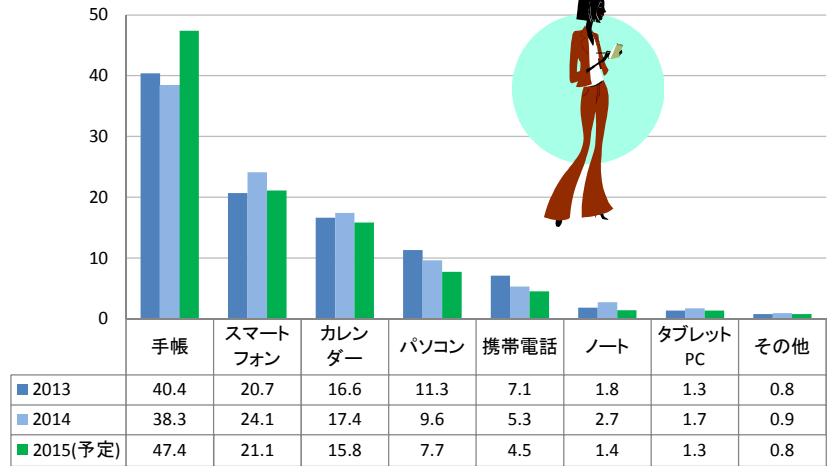

あなたにとっての手帳とは…?

10月です。書店では早くも新年の手帳コーナーが開設され、多くの方が熱心に手帳を選んで見受けられます。さて、沖縄県統計協会では、毎年沖縄県民手帳を刊行しています。カレンダーで旧暦を記載しているほか、資料編では沖縄県内のさまざまな統計を盛り込んでおり、知る人ぞ知るロングセラーになっています。

スマホ全盛の今、「予定の管理なんてスマホで十分」と思ってしまうがちですが、調べてみると手帳の奥深い世界が見えてきました。

スケジュール管理に使用するツールの割合

スケジュール管理に使用するツールは手帳が38.3%で、昨年に続いて1位となっています。また、世代別にみると、スマートフォン保有率が約80%と最も高い20代で、手帳をスケジュール管理に使用する割合が最も高くなっています。

また、来年はスケジュール管理に手帳を使用すると予定している人は47.4%で、今年に比べて9.1%増と大幅に増える見込みとなっています。

※2014年調査