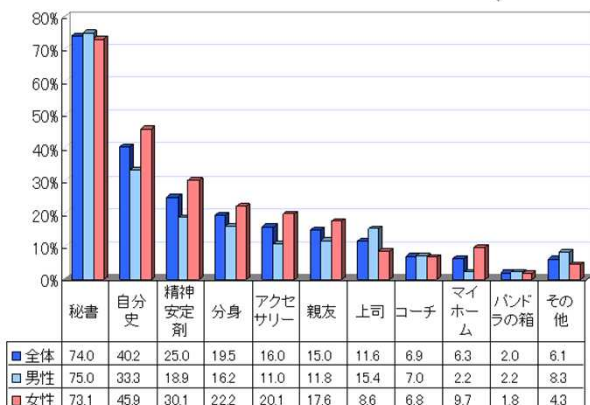

スケジュール管理以外の手帳の用途を調べると、男女ともに「todoリストの管理」が全体の56.4%と最も多く、また男女ともに最も多くなっています。とくに「自分以外のスケジュール管理」「友人や家族の誕生日・記念日の記録」で女性のほうが男性より大きく上回っています。

自分のライフスタイルに合わせて手帳を使いこなしている人が多いようです。

※2011年調査