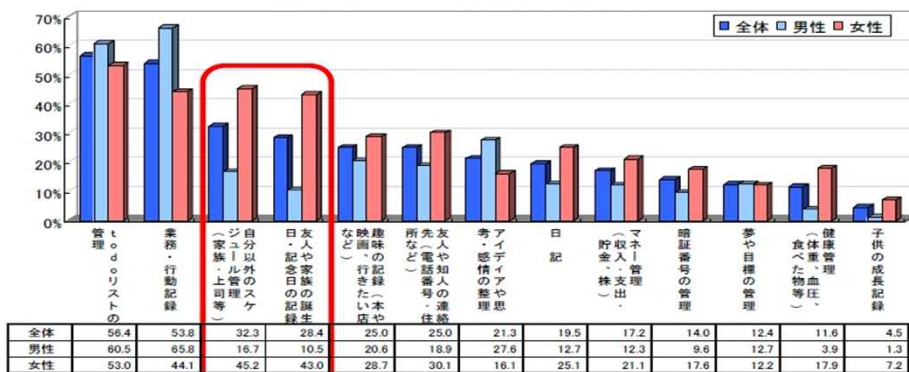

スケジュール管理に使用するツールの割合

スケジュール管理に使用するツールは手帳が38.3%で、昨年に続いて1位となっています。また、世代別にみると、スマートフォン保有率が約80%と最も高い20代で、手帳をスケジュール管理に使用する割合が最も高くなっています。

また、来年はスケジュール管理に手帳を使用すると予定している人は47.4%で、今年に比べて9.1%増と大幅に増える見込みとなっています。

※2014年調査

スケジュール管理に使用するツールの割合(2014年・年代別)

スマートフォン保有率

| 年代 | 手帳 | スマートフォン | カレンダー | パソコン | 携帯電話 | ノート | タブレットPC | その他 |
|-----|------|---------|-------|------|------|-----|---------|-----|
| 20代 | 43.2 | 36.4 | 9.0 | 6.3 | 2.4 | 0.7 | 1.2 | 0.8 |
| 30代 | 35.7 | 33.0 | 14.8 | 8.3 | 4.6 | 1.2 | 1.5 | 0.9 |
| 40代 | 38.1 | 25.0 | 16.5 | 10.4 | 5.1 | 3.2 | 0.7 | 1.0 |
| 50代 | 40.8 | 16.3 | 16.7 | 12.6 | 5.1 | 4.6 | 2.2 | 1.7 |
| 60代 | 34.0 | 9.7 | 29.9 | 10.2 | 9.2 | 3.9 | 3.1 | 0.0 |

| | |
|-----|-------|
| 20代 | 79.1% |
| 30代 | 69.7% |
| 40代 | 53.4% |
| 50代 | 44.7% |
| 60代 | 23.8% |

※2014年調査

スケジュール管理以外に使用している手帳の用途

※2011年調査

スケジュール管理以外の手帳の用途を調べると、男女ともに「todoリストの管理」が全体の56.4%と最も多く、また男女ともに最も多くなっています。とくに「自分以外のスケジュール管理」「友人や家族の誕生日・記念日の記録」で女性のほうが男性より大きく上回っています。