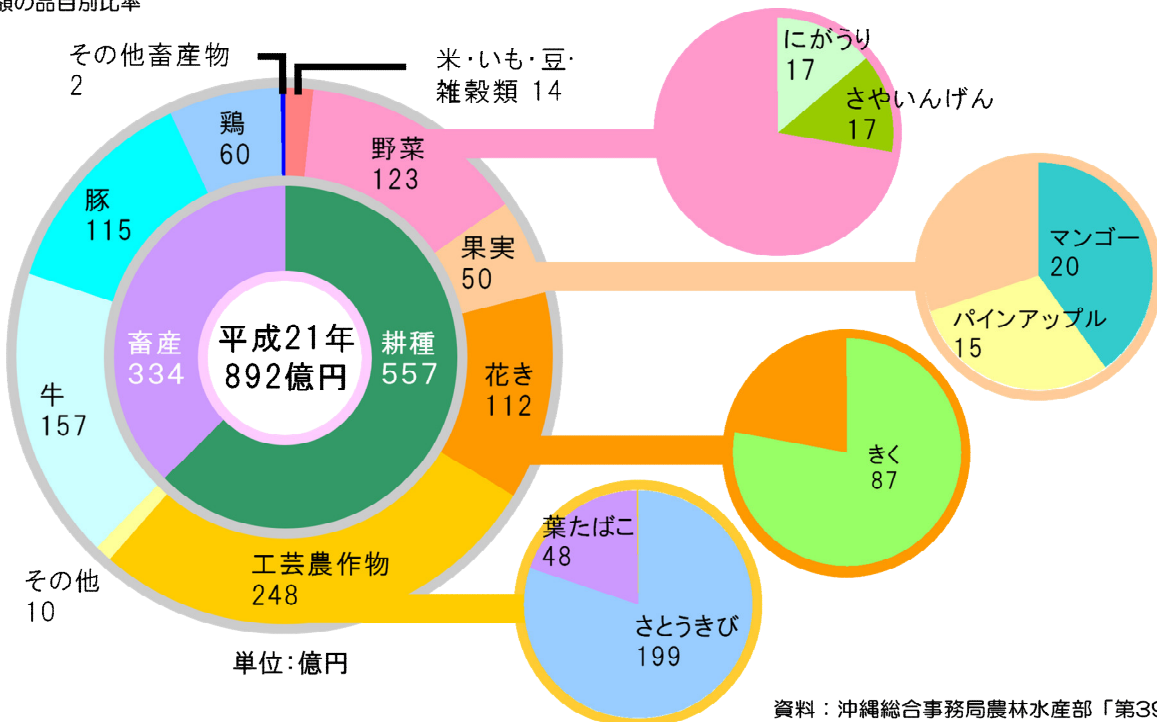

農業

農業就業人口の推移（販売農家）

注：農業就業人口とは、農業従事者のうち「自営農業のみに従事した者」または「農業とそれ以外の仕事の両方に従事した者のうち、自営農業が主の者」をいう。
資料：農林水産省「農林業センサス」

個別農産物産出額の推移

資料：沖縄総合事務局農林水産部「第39次沖縄農林水産統計年報」

農業産出額の品目別比率

資料：沖縄総合事務局農林水産部「第39次沖縄農林水産統計年報」