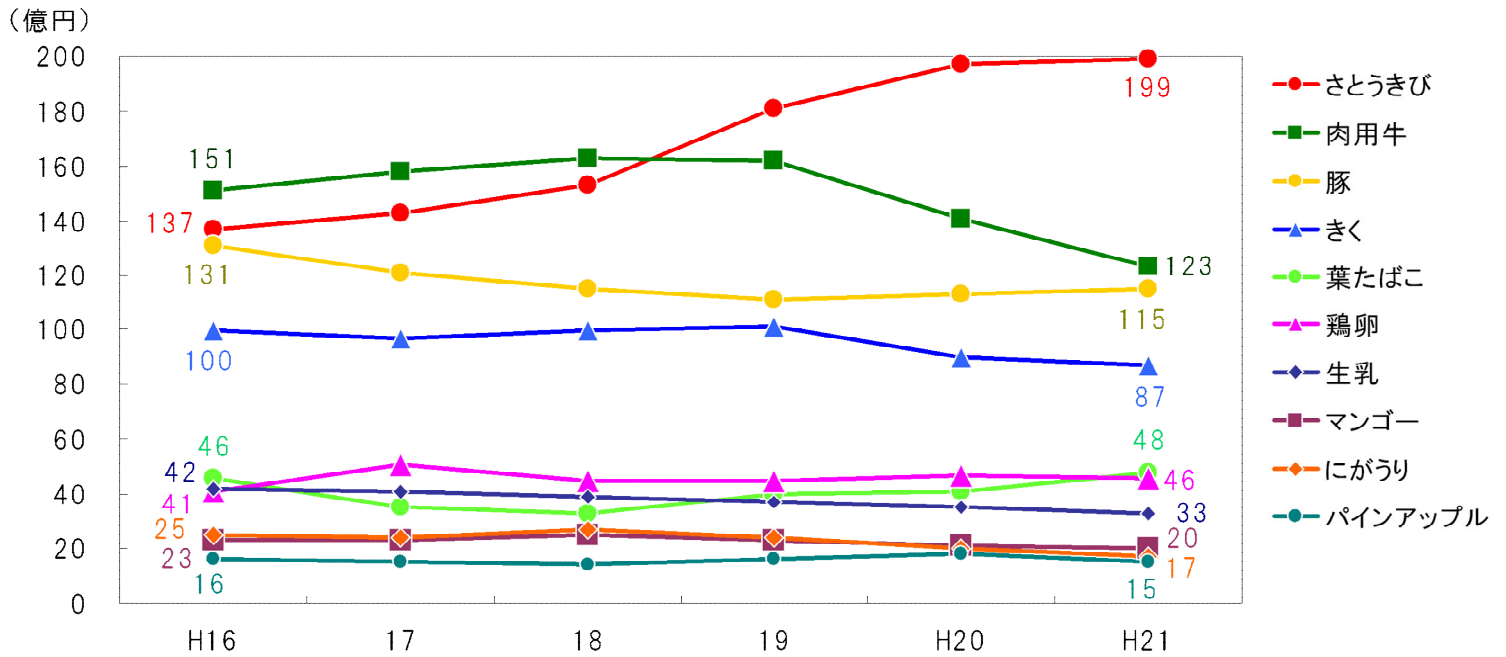

農業

農業就業人口の推移（販売農家）

注：農業就業人口とは、農業従事者のうち「自営農業のみに従事した者」または「農業とそれ以外の仕事の両方に従事した者のうち、自営農業が主の者」をいう。
資料：農林水産省「農林業センサス」

個別農産物産出額の推移

資料：沖縄総合事務局農林水産部「第39次沖縄農林水産統計年報」

農業産出額の品目別比率

資料：沖縄総合事務局農林水産部「第39次沖縄農林水産統計年報」