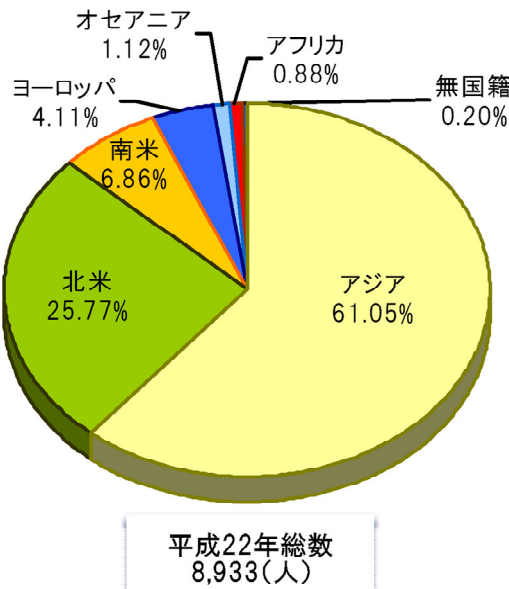

国際化

沖縄県への正規入国外国人比率

(うちアジア圏)

沖縄県への正規入国外国人推移(上位)

※特例上陸者は含まない。
 ※協定該当者(「日本国における合衆国軍隊の地位に関する協定」及び「日本国における国際連合の軍隊の地位に関する協定」による軍人、軍属及びその家族で、軍艦又は軍用機によらないで本邦に入国した者)は含まない。

資料：法務省大臣官房司法法制部編「出入国管理統計年報」

沖縄県在住 国籍(出身地)別外国人登録者比率

上位20カ国までの人数

資料：法務省「登録外国人統計」