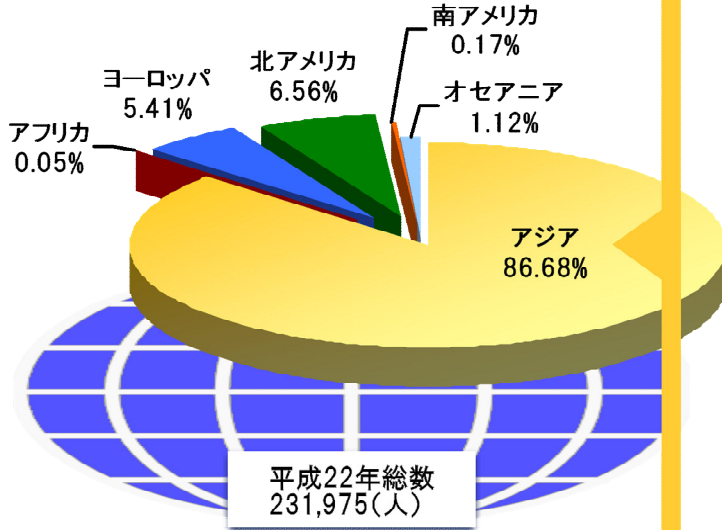

国際化

沖縄県への正規入国外国人比率

(うちアジア圏)

沖縄県への正規入国外国人推移(上位)

※特例上陸者は含まない。
 ※協定該当者(「日本国における合衆国軍隊の地位に関する協定」及び「日本国における国際連合の軍隊の地位に関する協定」による軍人、軍属及びその家族で、軍艦又は軍用機によらないで本邦に入国した者)は含まない。

資料：法務省大臣官房司法法制部編「出入国管理統計年報」

沖縄県在住 国籍(出身地)別外国人登録者比率

上位20カ国までの人数

資料：法務省「登録外国人統計」