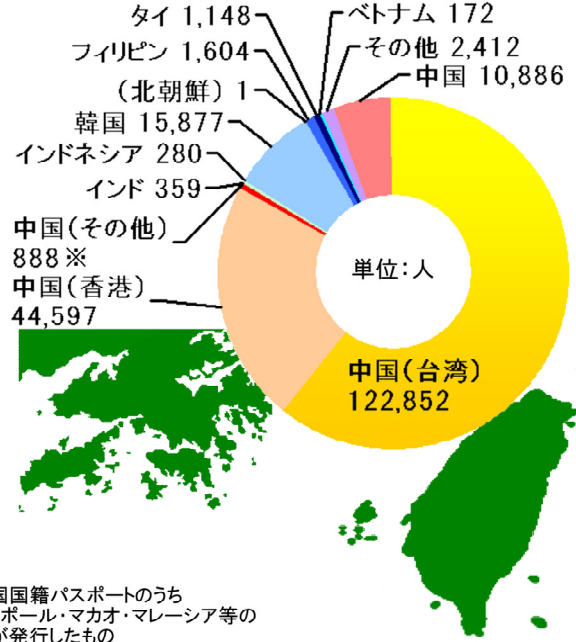

国際化

沖縄県への正規入国外国人比率

(うちアジア圏)

沖縄県への正規入国外国人推移(上位)

※特例上陸者は含まない。
 ※協定該当者(「日本国における合衆国軍隊の地位に関する協定」及び「日本国における国際連合の軍隊の地位に関する協定」による軍人、軍属及びその家族で、軍艦又は軍用機によらないで本邦に入国した者)は含まない。

資料：法務省大臣官房司法法制部編「出入国管理統計年報」

沖縄県在住 国籍(出身地)別外国人登録者比率

上位20カ国までの人数

資料：法務省「登録外国人統計」