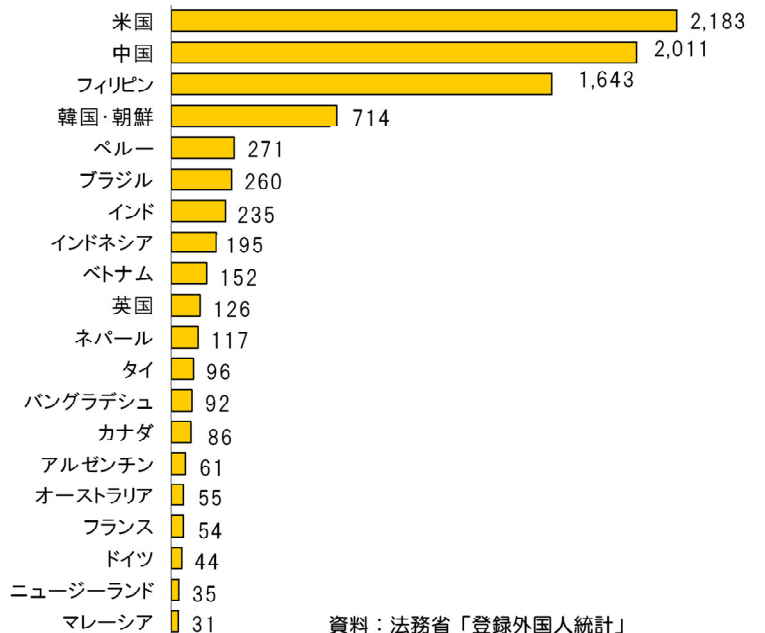

国際化

沖縄県への正規入国外国人比率

(うちアジア圏)

沖縄県への正規入国外国人推移(上位)

※特例上陸者は含まない。
 ※協定該当者(「日本国における合衆国軍隊の地位に関する協定」及び「日本国における国際連合の軍隊の地位に関する協定」による軍人、軍属及びその家族で、軍艦又は軍用機によらないで本邦に入国した者)は含まない。

資料：法務省大臣官房司法法制部編「出入国管理統計年報」

沖縄県在住 国籍(出身地)別外国人登録者比率

上位20カ国までの人数

資料：法務省「登録外国人統計」