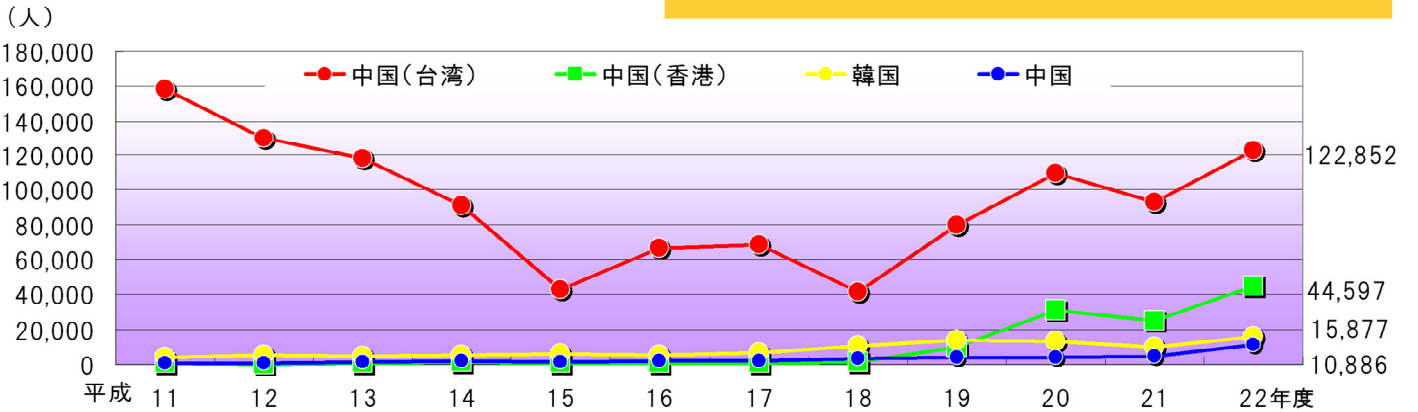

国際化

沖縄県への正規入国外国人比率

(うちアジア圏)

沖縄県への正規入国外国人推移(上位)

※特例上陸者は含まない。
 ※協定該当者(「日本国における合衆国軍隊の地位に関する協定」及び「日本国における国際連合の軍隊の地位に関する協定」による軍人、軍属及びその家族で、軍艦又は軍用機によらないで本邦に入国した者)は含まない。

資料：法務省大臣官房司法法制部編「出入国管理統計年報」

沖縄県在住 国籍(出身地)別外国人登録者比率

上位20カ国までの人数

資料：法務省「登録外国人統計」