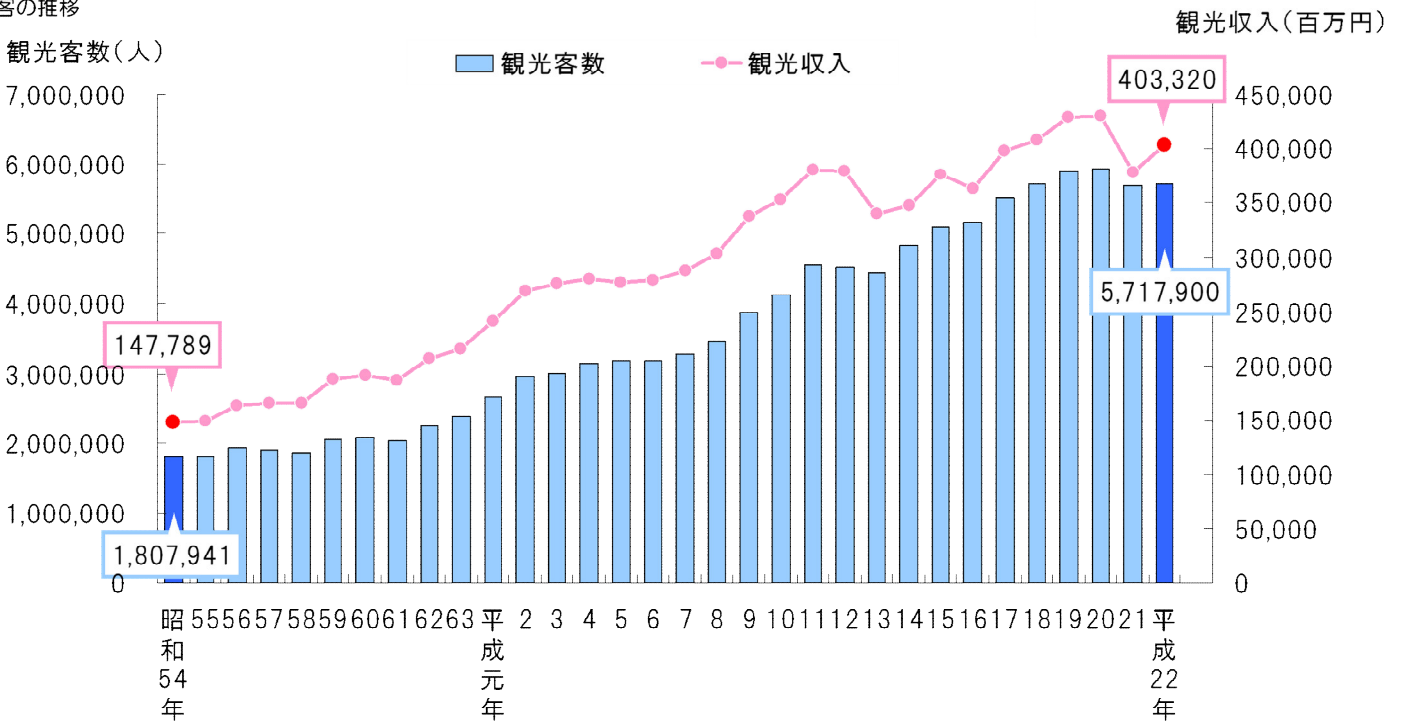

# 観光

入域観光客の推移

※平成18年以降は年度集計  
資料：沖縄県観光政策課「観光要覧」

航路別入域者数

資料：沖縄県観光政策課「観光要覧」