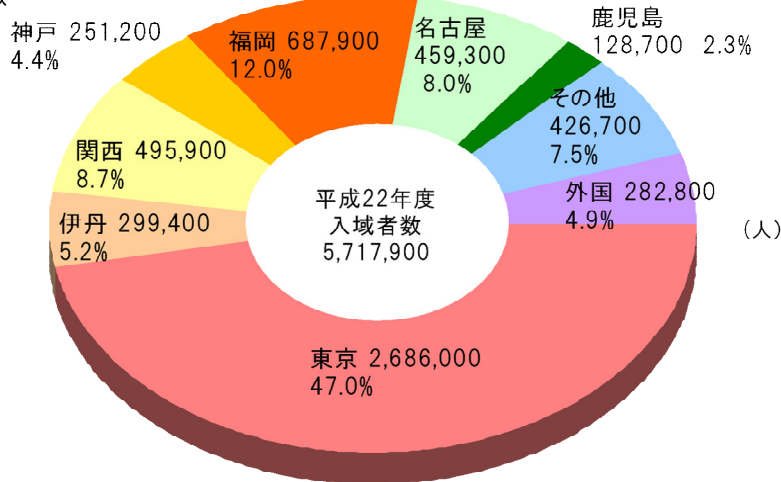

# 観光

入域観光客の推移

※平成18年以降は年度集計  
資料：沖縄県観光政策課「観光要覧」

航路別入域者数

資料：沖縄県観光政策課「観光要覧」