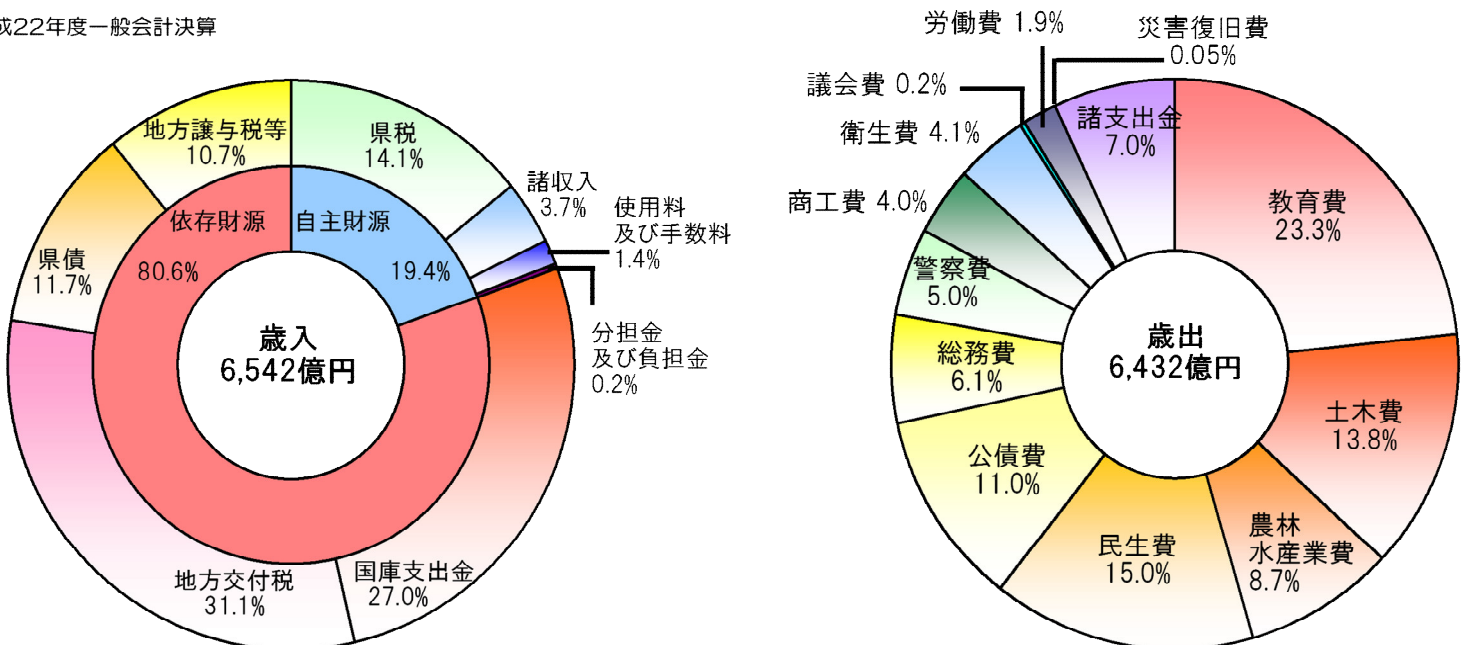

財政

平成22年度一般会計決算