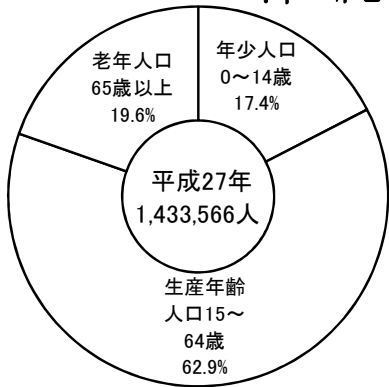

沖縄県人口の年齢別構造

(令和2年国勢調査)

単位千人

資料: 県統計課