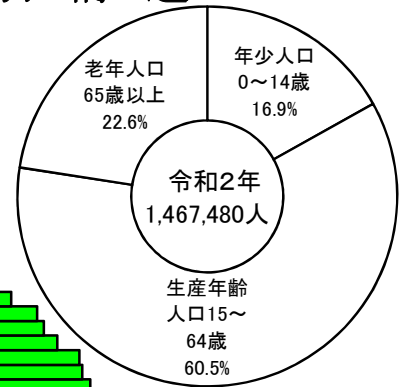

沖縄県人口の年齢別構造

(令和2年国勢調査)

単位千人

資料: 県統計課