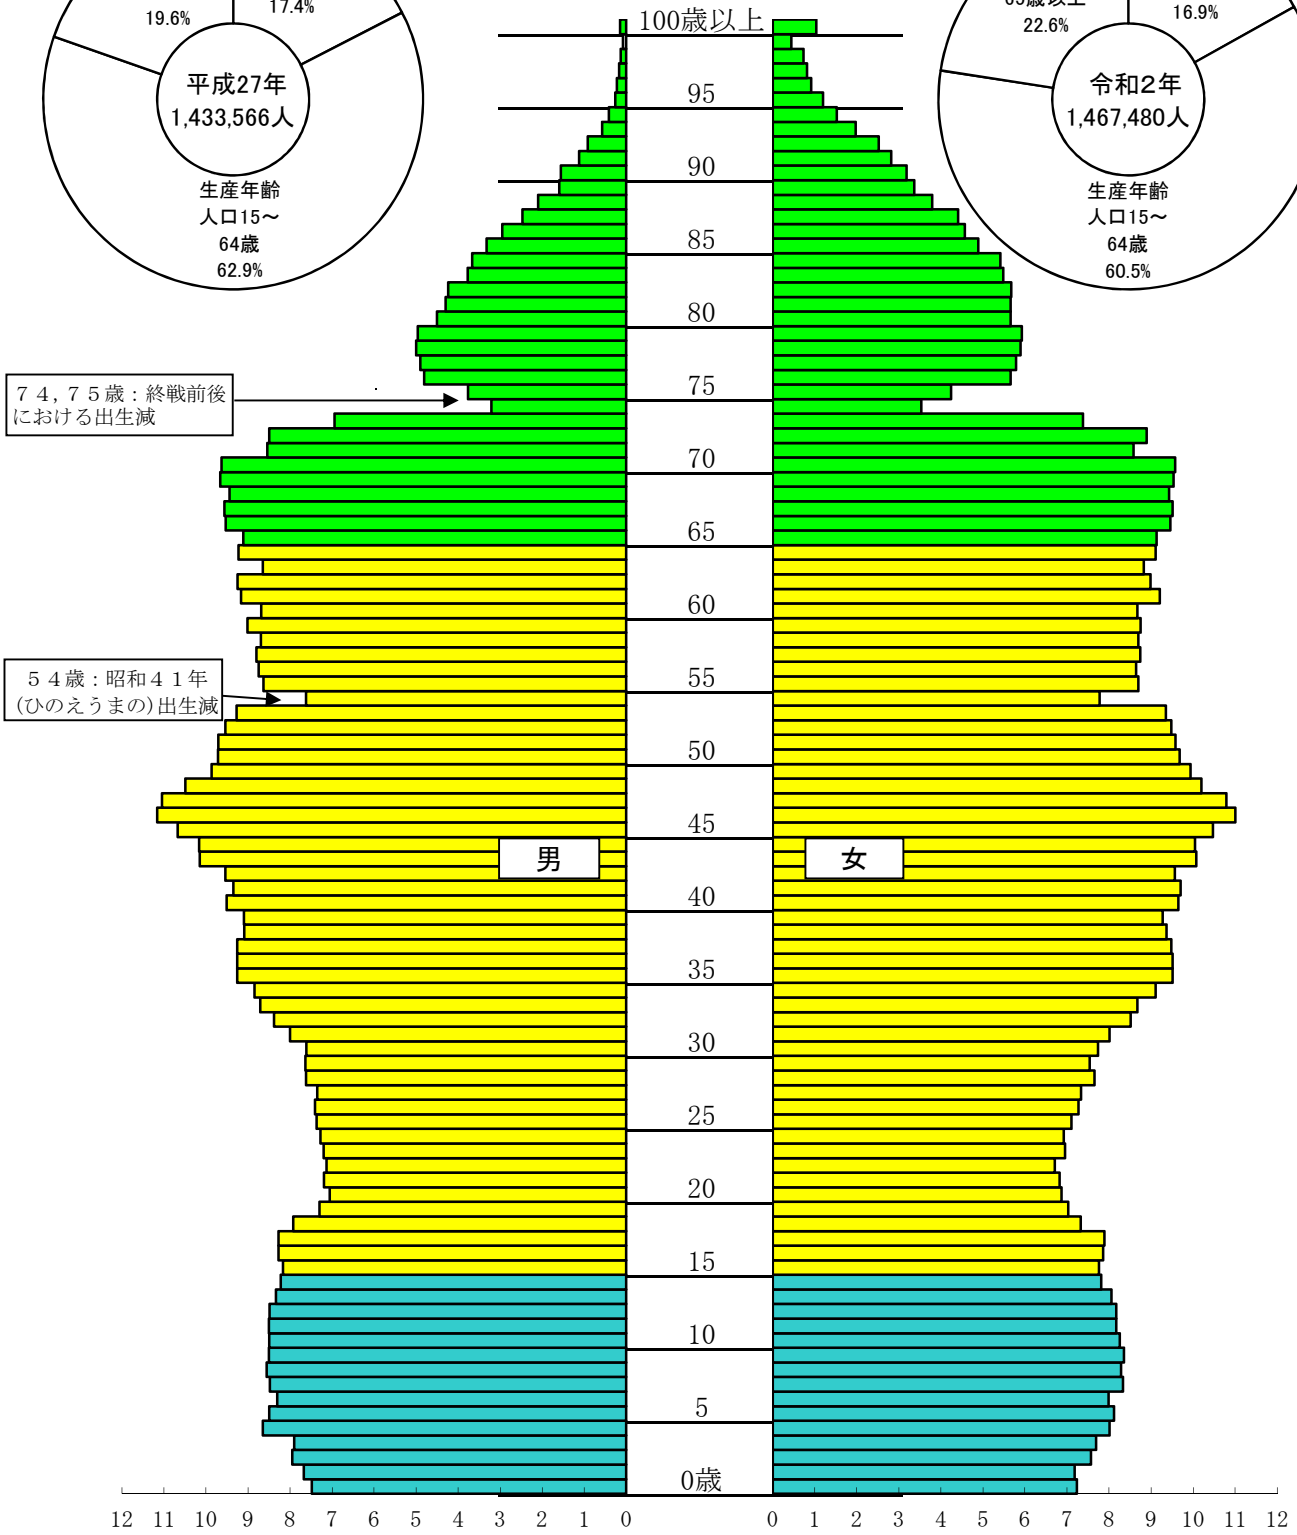

沖縄県人口の年齢別構造

(令和2年国勢調査)

単位千人

資料: 県統計課