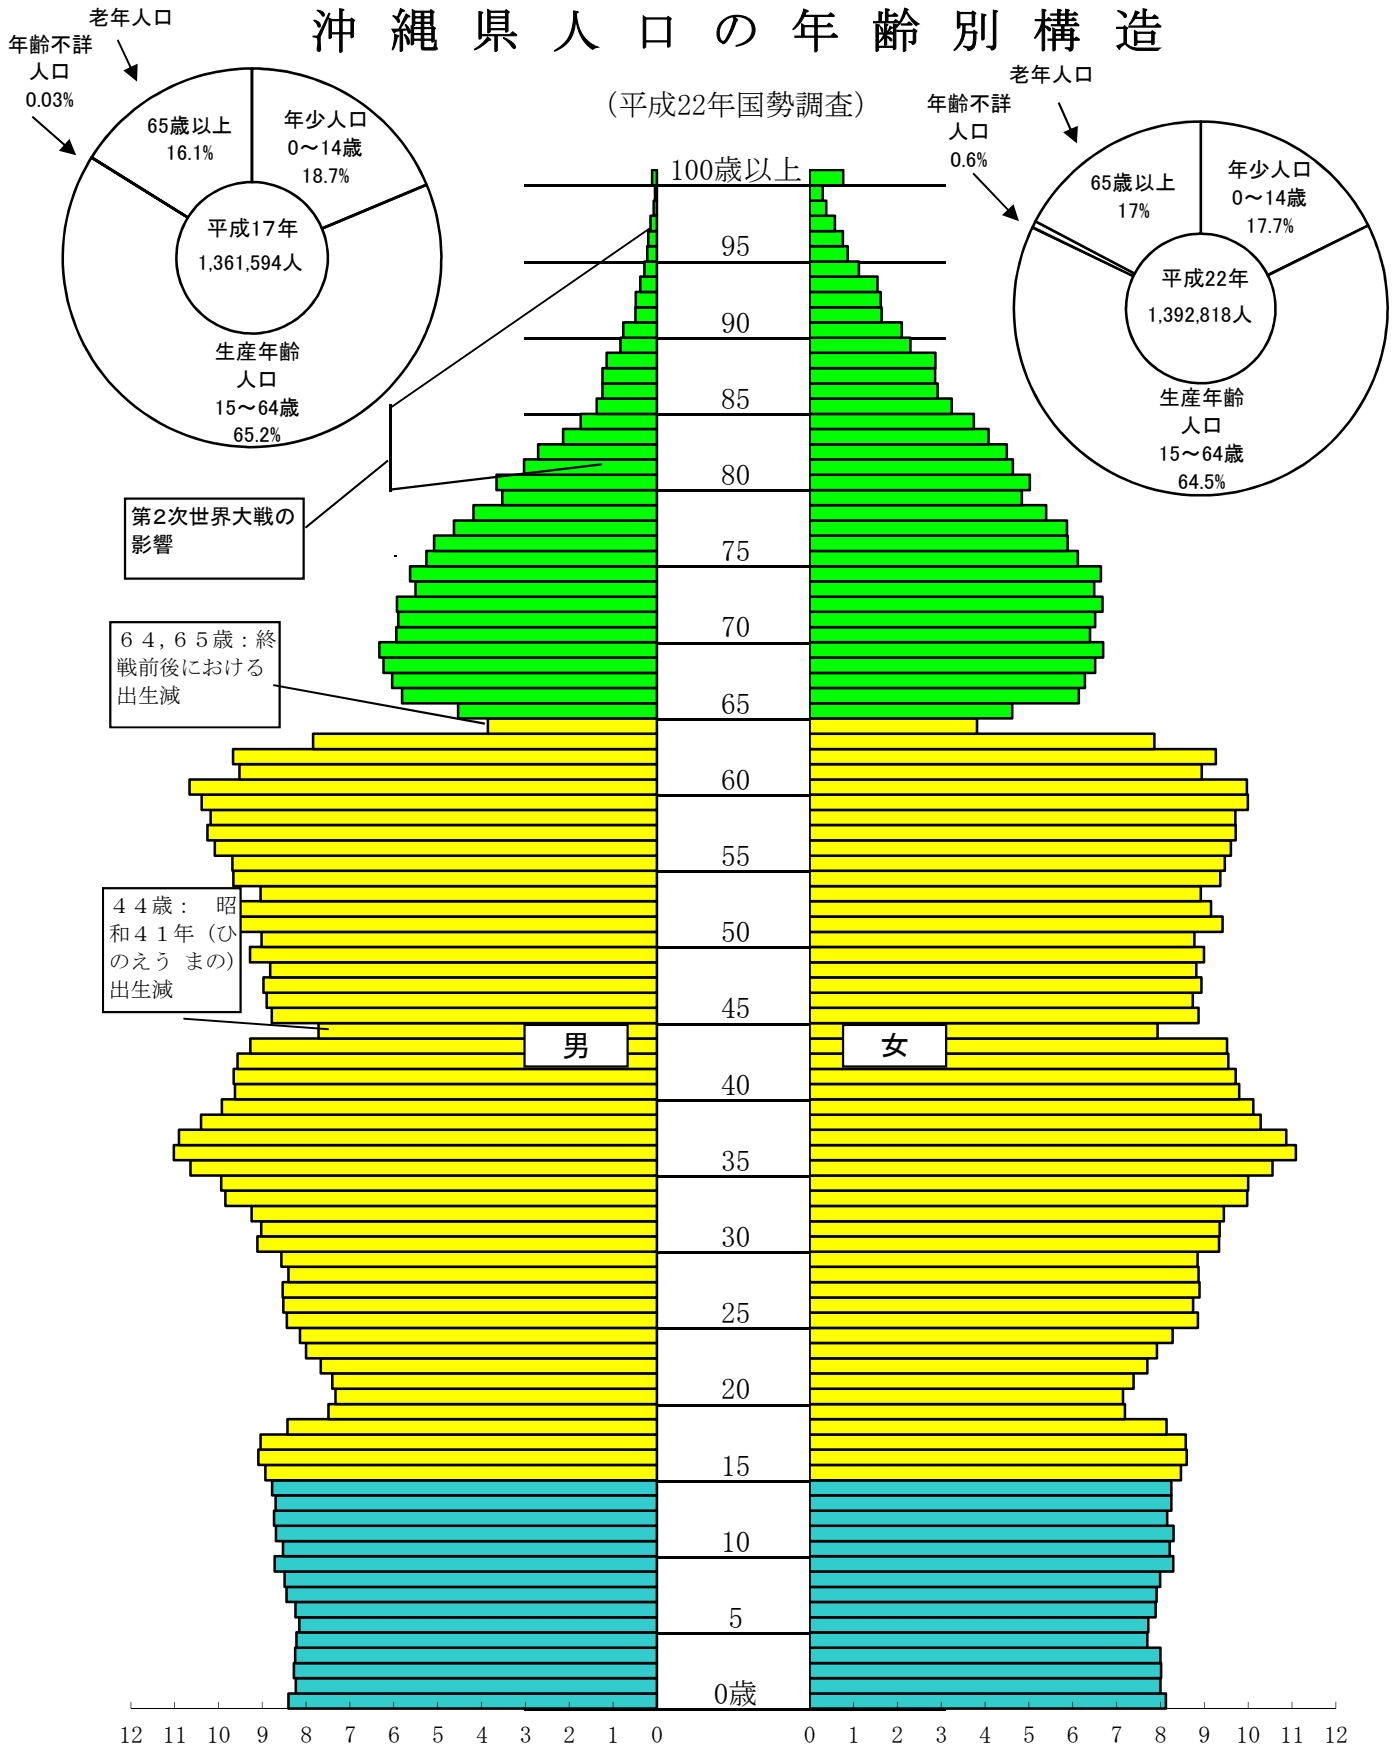

沖縄県人口の年齢別構造

(平成22年国勢調査)

単位千人

資料: 県統計課