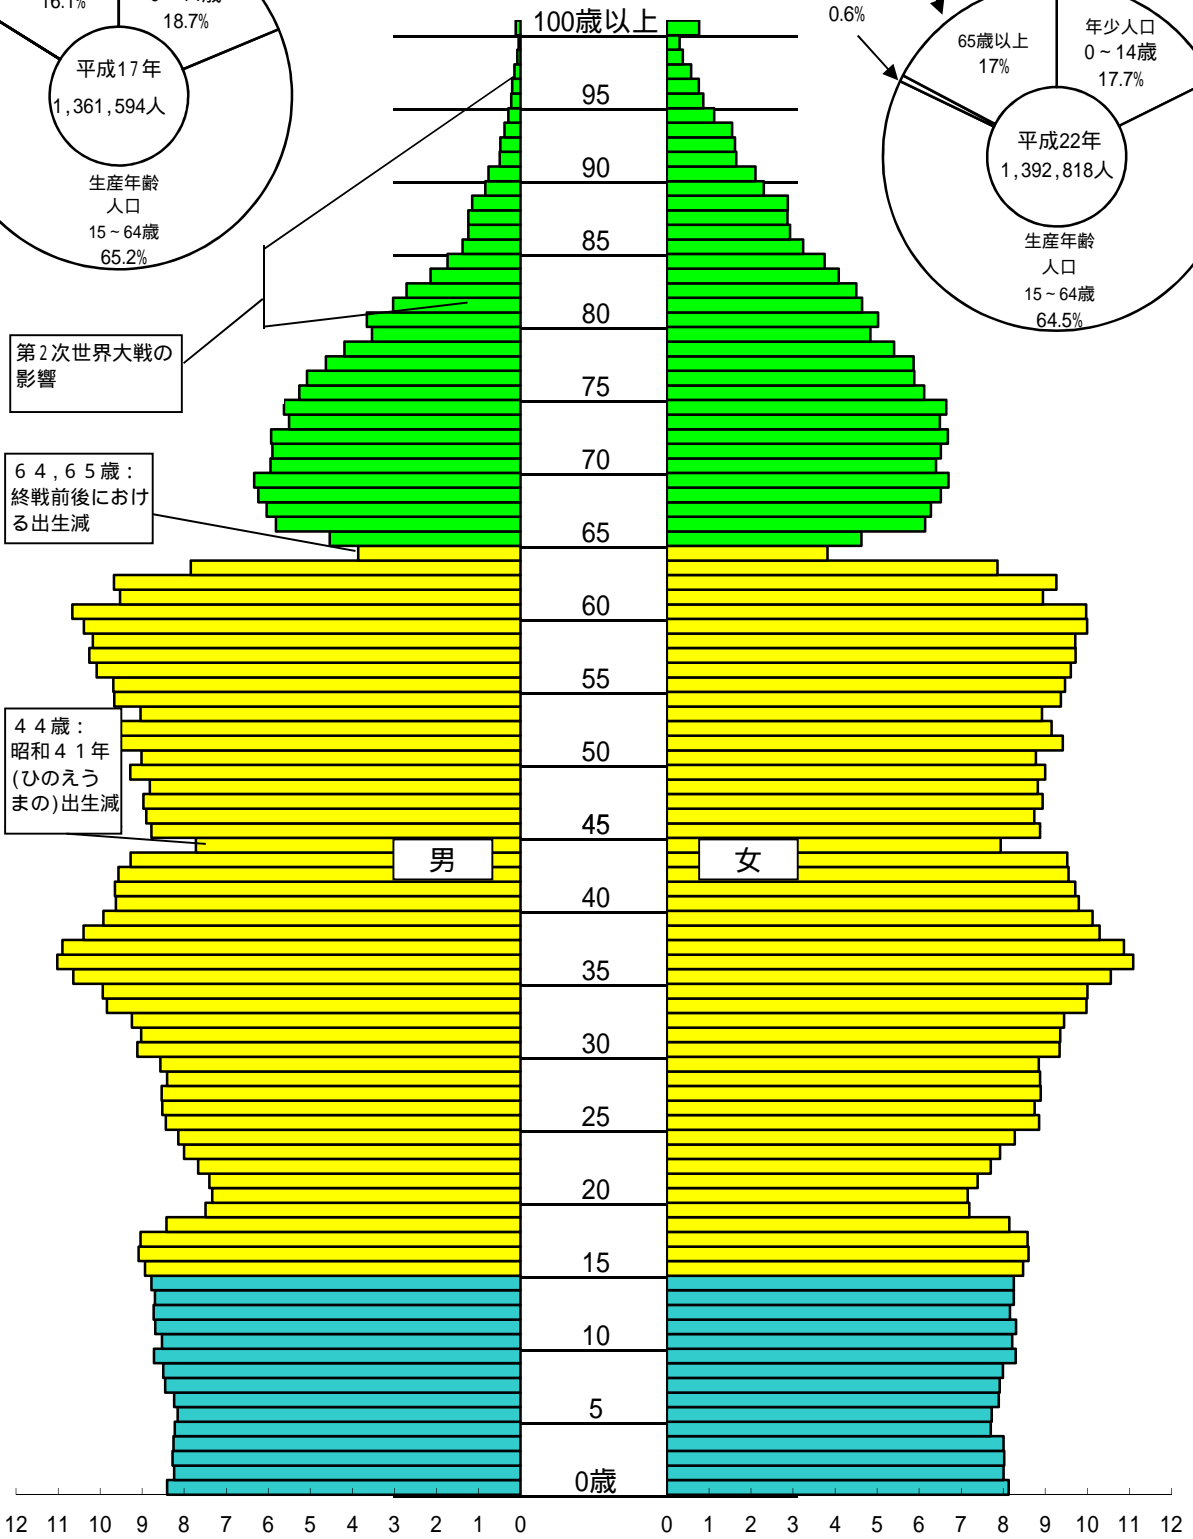

沖縄県人口の年齢別構造

(平成22年国勢調査)

第2次世界大戦の影響

64, 65歳:
終戦前後における出生減

44歳:
昭和41年
(ひのえうまの)出生減

資料: 県統計課