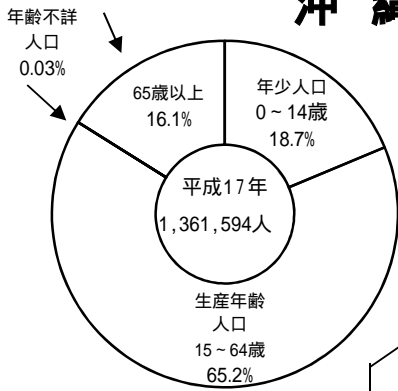

沖縄県人口の年齢別構造

(平成22年国勢調査)

第2次世界大戦の影響

64, 65歳:
終戦前後における出生減

44歳:
昭和41年
(ひのえうまの)出生減

資料: 県統計課