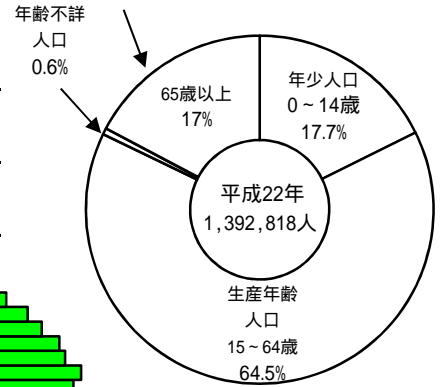

沖縄県人口の年齢別構造

(平成22年国勢調査)

第2次世界大戦の影響

64, 65歳:
終戦前後における出生減

44歳:
昭和41年
(ひのえうまの)出生減

資料: 県統計課