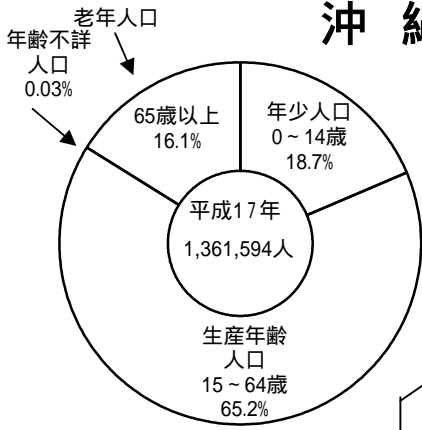

沖縄県人口の年齢別構造

(平成22年国勢調査)

第2次世界大戦の影響

64, 65歳：終戦前後における出生減

44歳：昭和41年(ひのえうま)の出生減

単位千人

資料: 県統計課