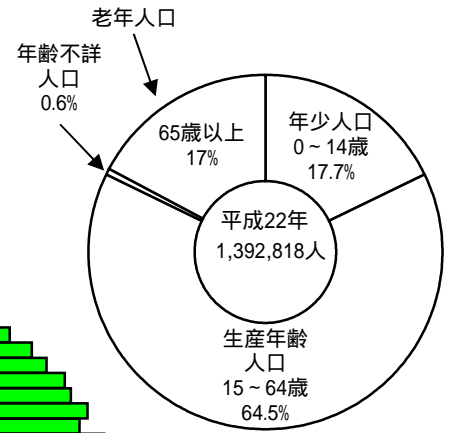

沖縄県人口の年齢別構造

(平成22年国勢調査)

第2次世界大戦の影響

64, 65歳：終戦前後における出生減

44歳：昭和41年(ひのえうま)の出生減

単位千人

資料: 県統計課