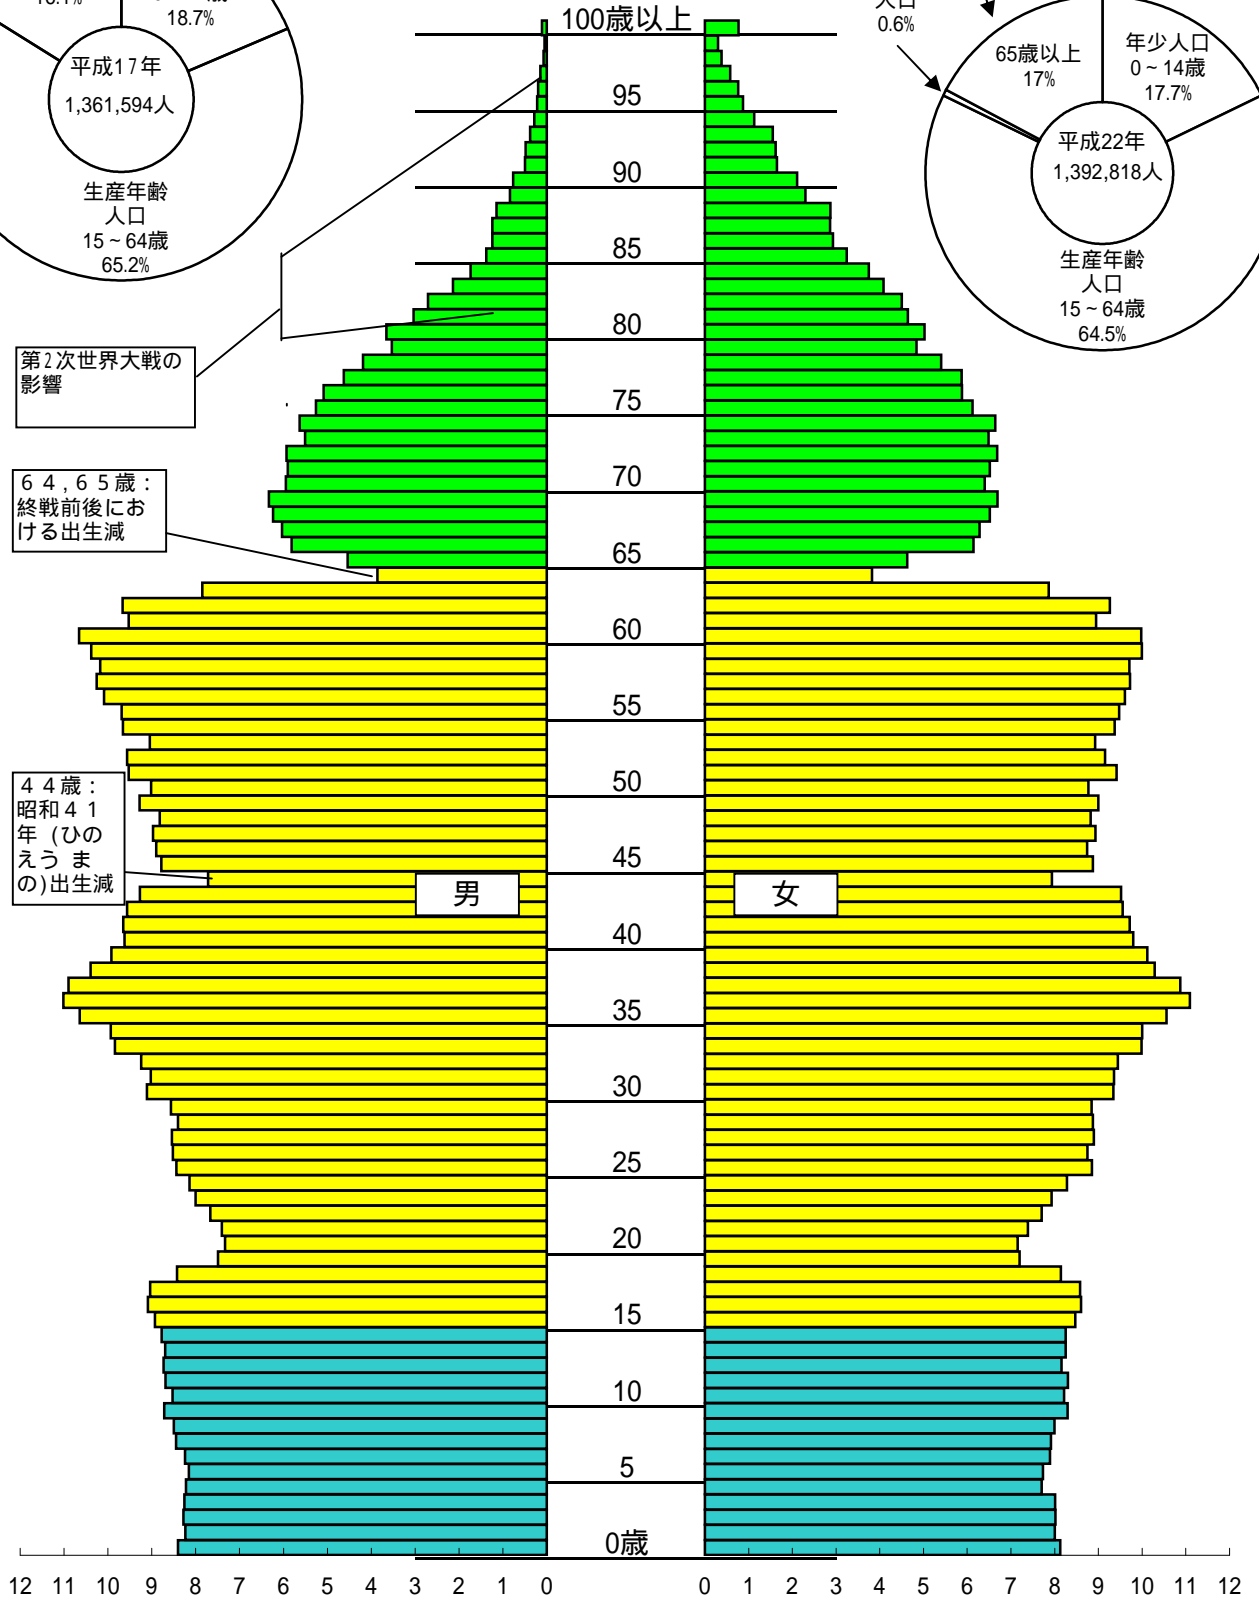

沖縄県人口の年齢別構造

(平成22年国勢調査)

第2次世界大戦の影響

64, 65歳：終戦前後における出生減

44歳：昭和41年(ひのえうま)の出生減

単位千人

資料: 県統計課