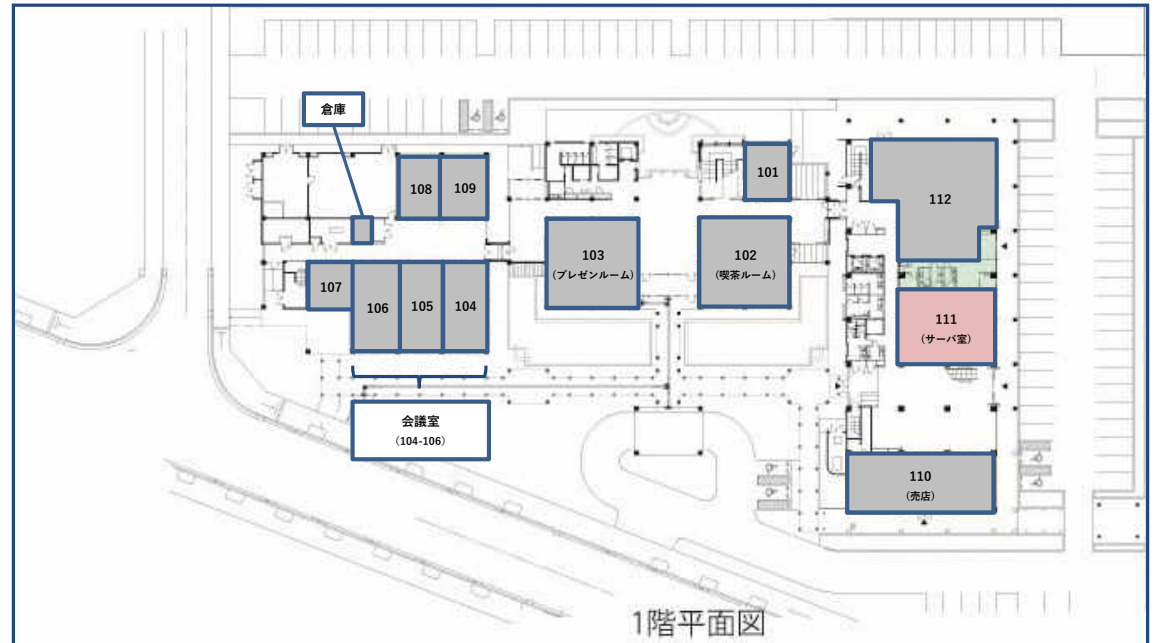

沖縄IT津梁パーク 中核機能支援施設入居募集区画

階	棟	部屋番号	面積 (㎡)	賃料 面積線上計算	入居企業名
1階部分	A棟	101			管理事務所
		102	158.76		喫茶室
		(厨房)	(23)	31,740	-
		103	158.76	1,630/時間	プレゼンテーションルーム
		104	77	790/時間	会議室①
		105	77	790/時間	会議室②
		106	77	790/時間	会議室③
		107	41.01	57,960	-
		108	56.7	78,660	-
	109	58.59	81,420	-	
	倉庫	6.98	9,660	-	
	B棟	110	140.4 (貸出し116)	160,080	-
111		146.81	202,860	*サーバ室	
112		257.49	356,040	-	
2階部分	A棟	201	50.78	70,380	
		202	79.38	110,400	
		203	79.38	110,400	
		204	79.38	110,400	
		205	79.38	110,400	
		206	79.38	110,400	
		207	79.38	110,400	
		208	79.38	110,400	
		209	79.38	110,400	
		休憩室①	37.97	52,440	
		休憩室②	37.97	52,440	
		サーバールーム	21.05	30,360	
	B棟	210	204.29	282,900	
		211	87.26	121,440	
		212	87.26	121,440	
213		87.26	121,440		
214		179.36	248,400		
215	24.54	34,500			

*2回公募を行うも応募なしであったため、随時募集としている。

沖縄IT津梁パーク アジアIT研修センター入居募集区画

階	部屋番号	面積 (㎡)	賃料 面積線上計算	入居内定企業名
1階部分	実務研修室①	83.65	206,640	
	実務研修室②	79.1	196,800	
	一般研修室①	82.7	3,020/時間	時間貸し (PCあり)
	一般研修室②	82.7	860/時間	時間貸し (PCなし)
	ラウンジ	91.07	940/時間	時間貸し
2階部分	実務研修室③	83.65	206,640	
	実務研修室④	83.65	206,640	-
	実務研修室⑤	83.65	206,640	
	実務研修室⑥	83.65	206,640	-
	休憩室①	15	18,450	-
	休憩室②	15	18,450	
	休憩室③	15	18,450	
	休憩室④	15	18,450	

1階平面図

2階平面図

*2回公募を行うも応募なしであったため、随時募集としている。