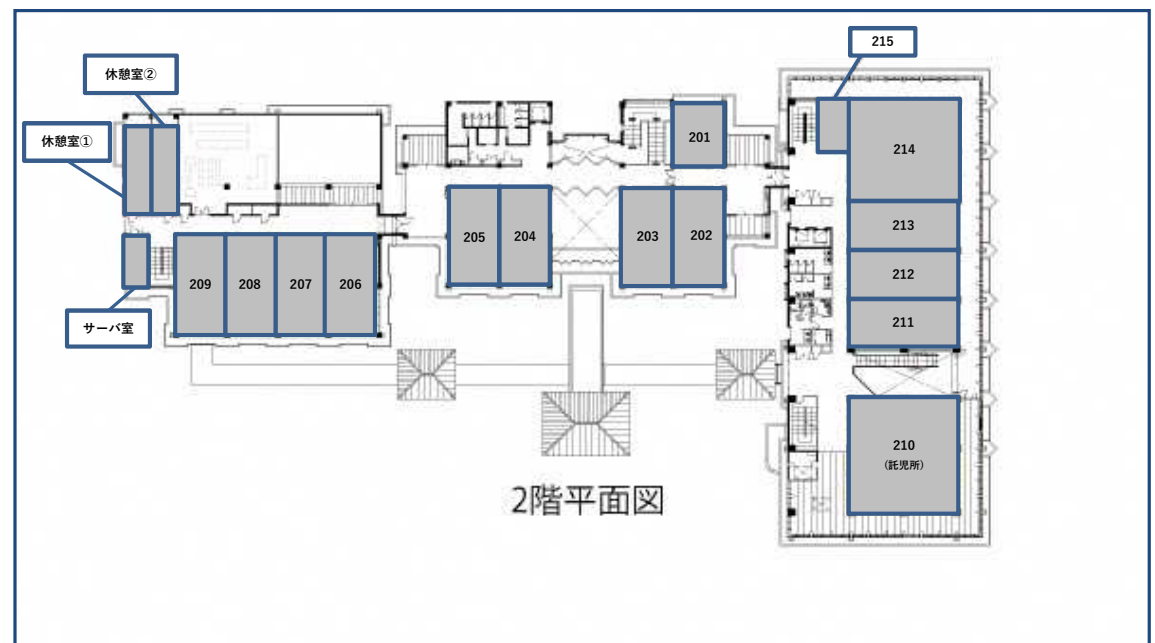

沖縄IT津梁パーク 中核機能支援施設入居募集区画

階	棟	部屋番号	面積 (㎡)	賃料 面積線上計算	入居企業名
1階部分	A棟	101			管理事務所
		102	158.76		喫茶室
		(厨房)	(23)	31,740	-
		103	158.76	1,630/時間	プレゼンテーションルーム
		104	77	790/時間	会議室①
		105	77	790/時間	会議室②
		106	77	790/時間	会議室③
		107	41.01	57,960	-
		108	56.7	78,660	-
	109	58.59	81,420	-	
	倉庫	6.98	9,660	-	
	B棟	110	140.4 (貸出し116)	160,080	-
111		146.81	202,860	*サーバ室	
112		257.49	356,040	-	
2階部分	A棟	201	50.78	70,380	
		202	79.38	110,400	
		203	79.38	110,400	
		204	79.38	110,400	
		205	79.38	110,400	
		206	79.38	110,400	
		207	79.38	110,400	
		208	79.38	110,400	
		209	79.38	110,400	
		休憩室①	37.97	52,440	
		休憩室②	37.97	52,440	
		サーバールーム	21.05	30,360	
	B棟	210	204.29	282,900	
		211	87.26	121,440	
		212	87.26	121,440	
213		87.26	121,440		
214		179.36	248,400		
215	24.54	34,500			

*2回公募を行うも応募なしであったため、随時募集としている。

沖縄IT津梁パーク アジアIT研修センター入居募集区画

階	部屋番号	面積 (㎡)	賃料 面積線上計算	入居内定企業名
1階部分	実務研修室①	83.65	206,640	
	実務研修室②	79.1	196,800	
	一般研修室①	82.7	3,020/時間	時間貸し (PCあり)
	一般研修室②	82.7	860/時間	時間貸し (PCなし)
	ラウンジ	91.07	940/時間	時間貸し
2階部分	実務研修室③	83.65	206,640	
	実務研修室④	83.65	206,640	-
	実務研修室⑤	83.65	206,640	
	実務研修室⑥	83.65	206,640	-
	休憩室①	15	18,450	-
	休憩室②	15	18,450	
	休憩室③	15	18,450	
	休憩室④	15	18,450	

1階平面図

2階平面図

*2回公募を行うも応募なしであったため、随時募集としている。