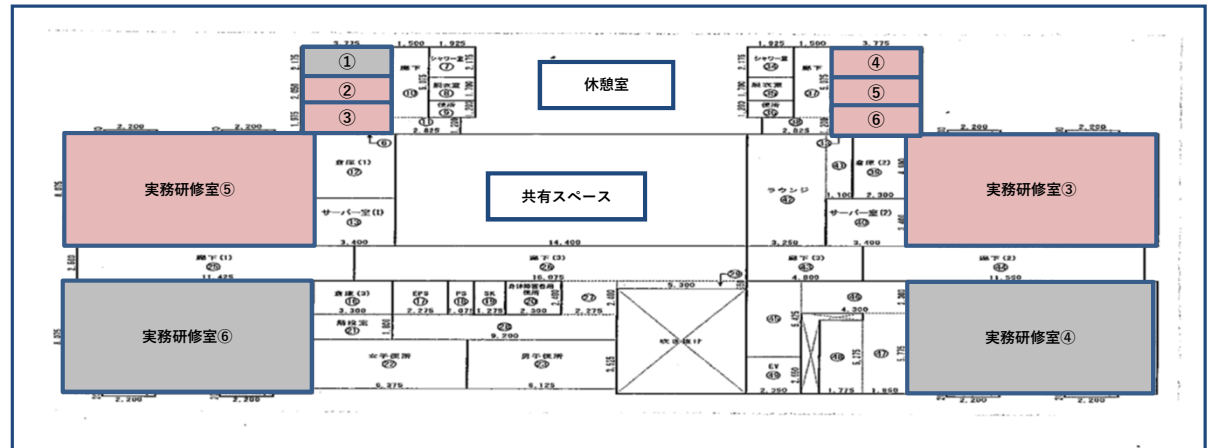

沖縄IT津梁パーク 中核機能支援施設入居募集区画

階	棟	部屋番号	面積 (㎡)	賃料 面積線上計算	入居企業名
1階部分	A棟	101			管理事務所
		102	158.76		喫茶室
		(厨房)	(23)	31,740	-
		103	158.76	1,630/時間	プレゼンテーションルーム
		104	77	790/時間	会議室①
		105	77	790/時間	会議室②
		106	77	790/時間	会議室③
		107	41.01	57,960	-
		108	56.7	78,660	-
	109	58.59	81,420	-	
	倉庫	6.98	9,660	-	
	B棟	110	140.4 (貸出し116)	160,080	-
111		146.81	202,860	*サーバ室	
112		257.49	356,040	-	
2階部分	A棟	201	50.78	70,380	
		202	79.38	110,400	
		203	79.38	110,400	
		204	79.38	110,400	
		205	79.38	110,400	
		206	79.38	110,400	
		207	79.38	110,400	
		208	79.38	110,400	
		209	79.38	110,400	
		休憩室①	37.97	52,440	
		休憩室②	37.97	52,440	
		サーバールーム	21.05	30,360	
	B棟	210	204.29	282,900	
		211	87.26	121,440	
		212	87.26	121,440	
213		87.26	121,440		
214		179.36	248,400		
215	24.54	34,500			

*2回公募を行うも応募なしであったため、随時募集としている。

沖縄IT津梁パーク アジアIT研修センター入居募集区画

階	部屋番号	面積 (㎡)	賃料 面積線上計算	入居内定企業名
1階部分	実務研修室①	83.65	206,640	
	実務研修室②	79.1	196,800	
	一般研修室①	82.7	3,020/時間	時間貸し (PCあり)
	一般研修室②	82.7	860/時間	時間貸し (PCなし)
	ラウンジ	91.07	940/時間	時間貸し
2階部分	実務研修室③	83.65	206,640	
	実務研修室④	83.65	206,640	-
	実務研修室⑤	83.65	206,640	
	実務研修室⑥	83.65	206,640	-
	休憩室①	15	18,450	-
	休憩室②	15	18,450	
	休憩室③	15	18,450	
	休憩室④	15	18,450	

1階平面図

2階平面図

*2回公募を行うも応募なしであったため、随時募集としている。