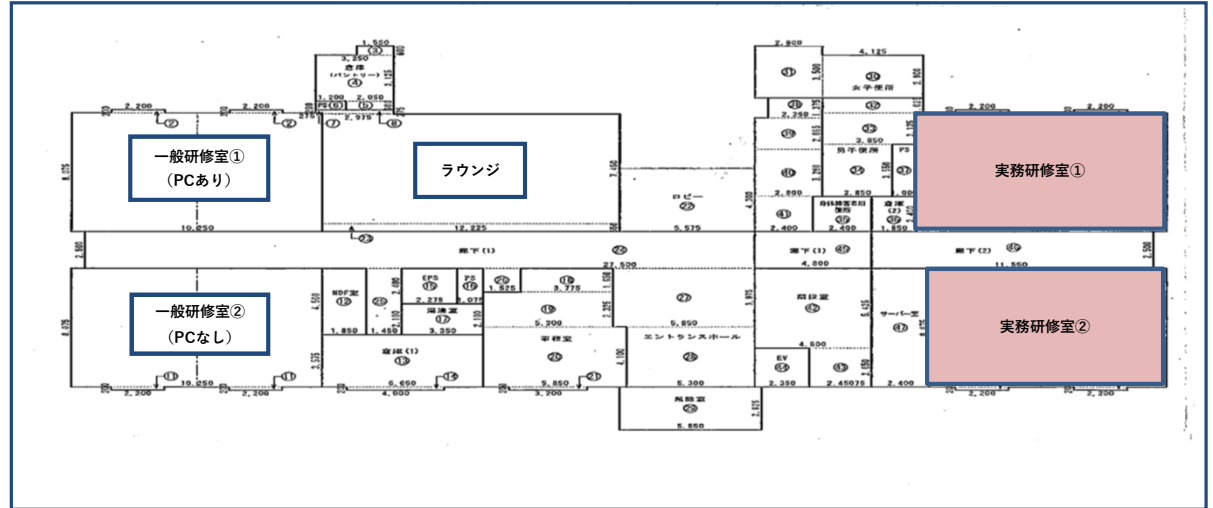

沖縄IT津梁パーク アジアIT研修センター入居募集区画

階	部屋番号	面積 (㎡)	賃料 面積線上計算	入居内定企業名
1階部分	実務研修室①	83.65	206,640	
	実務研修室②	79.1	196,800	
	一般研修室①	82.7	3,020/時間	時間貸し (PCあり)
	一般研修室②	82.7	860/時間	時間貸し (PCなし)
	ラウンジ	91.07	940/時間	時間貸し
2階部分	実務研修室③	83.65	206,640	
	実務研修室④	83.65	206,640	-
	実務研修室⑤	83.65	206,640	
	実務研修室⑥	83.65	206,640	-
	休憩室①	15	18,450	-
	休憩室②	15	18,450	
	休憩室③	15	18,450	
	休憩室④	15	18,450	

1階平面図