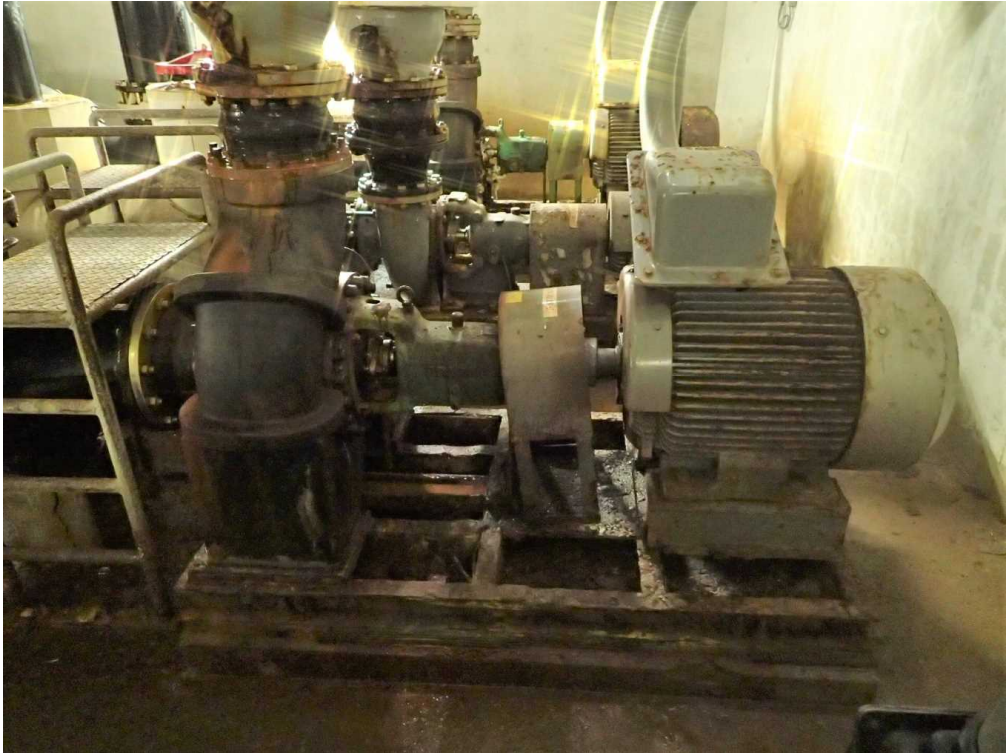

取水ピット
外部鉄板

取水ピット底部から
地上外部鉄板を見上げる

チャッキ弁

取水ピット底部の取水予備ポンプ

図2 取水ピットと取水予備ポンプ