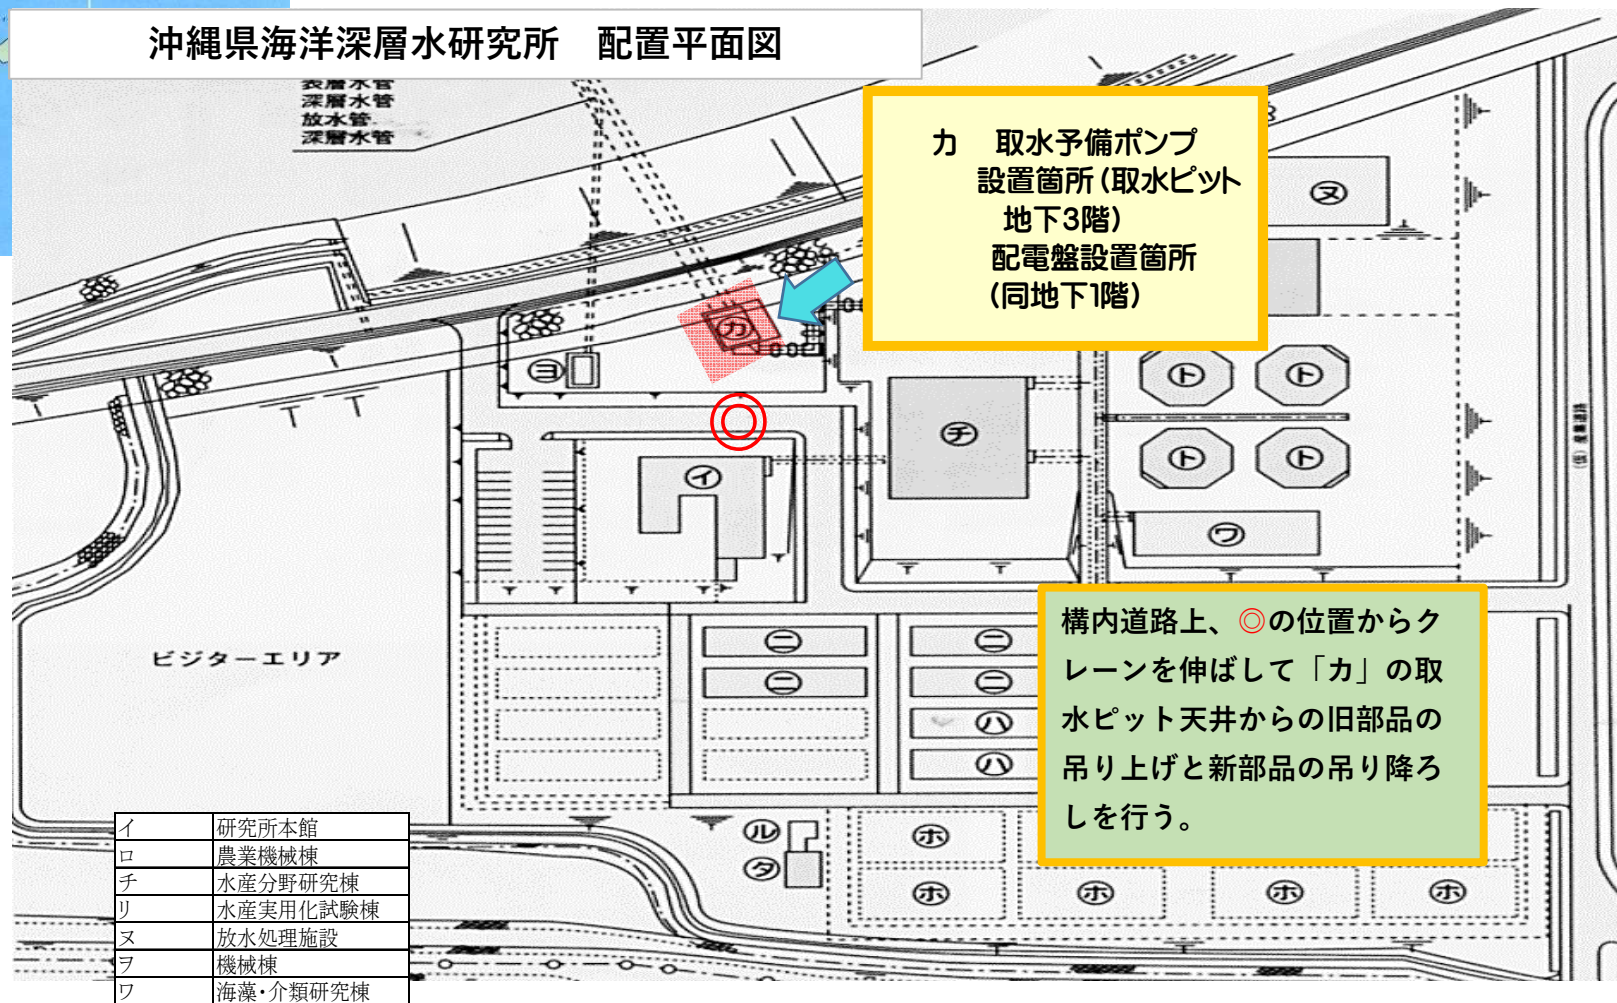

沖縄県海洋深層水研究所 配置平面図

図1 海洋深層水研究所取水予備ポンプ取替修繕位置図