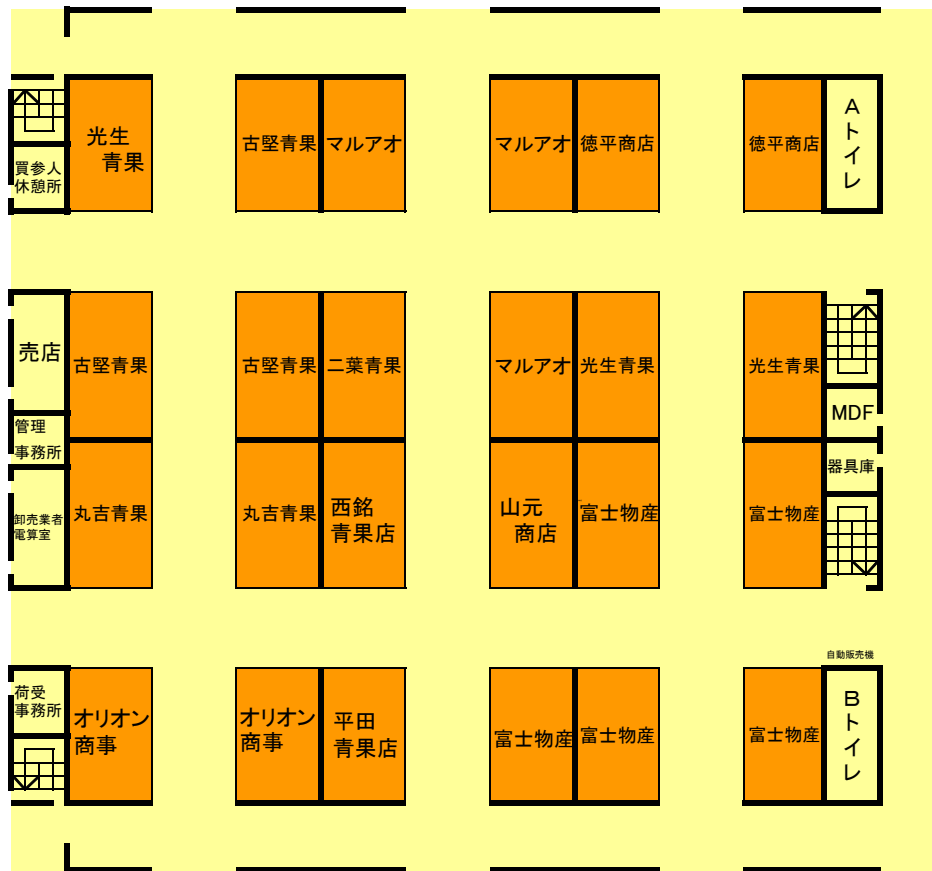

仲卸店舗(中央棟左側1F)

関連業者(中央棟右側1F)

新青果棟仲卸店舗

# 中央棟 (2階)

平成30年12月末現在

# 花き棟