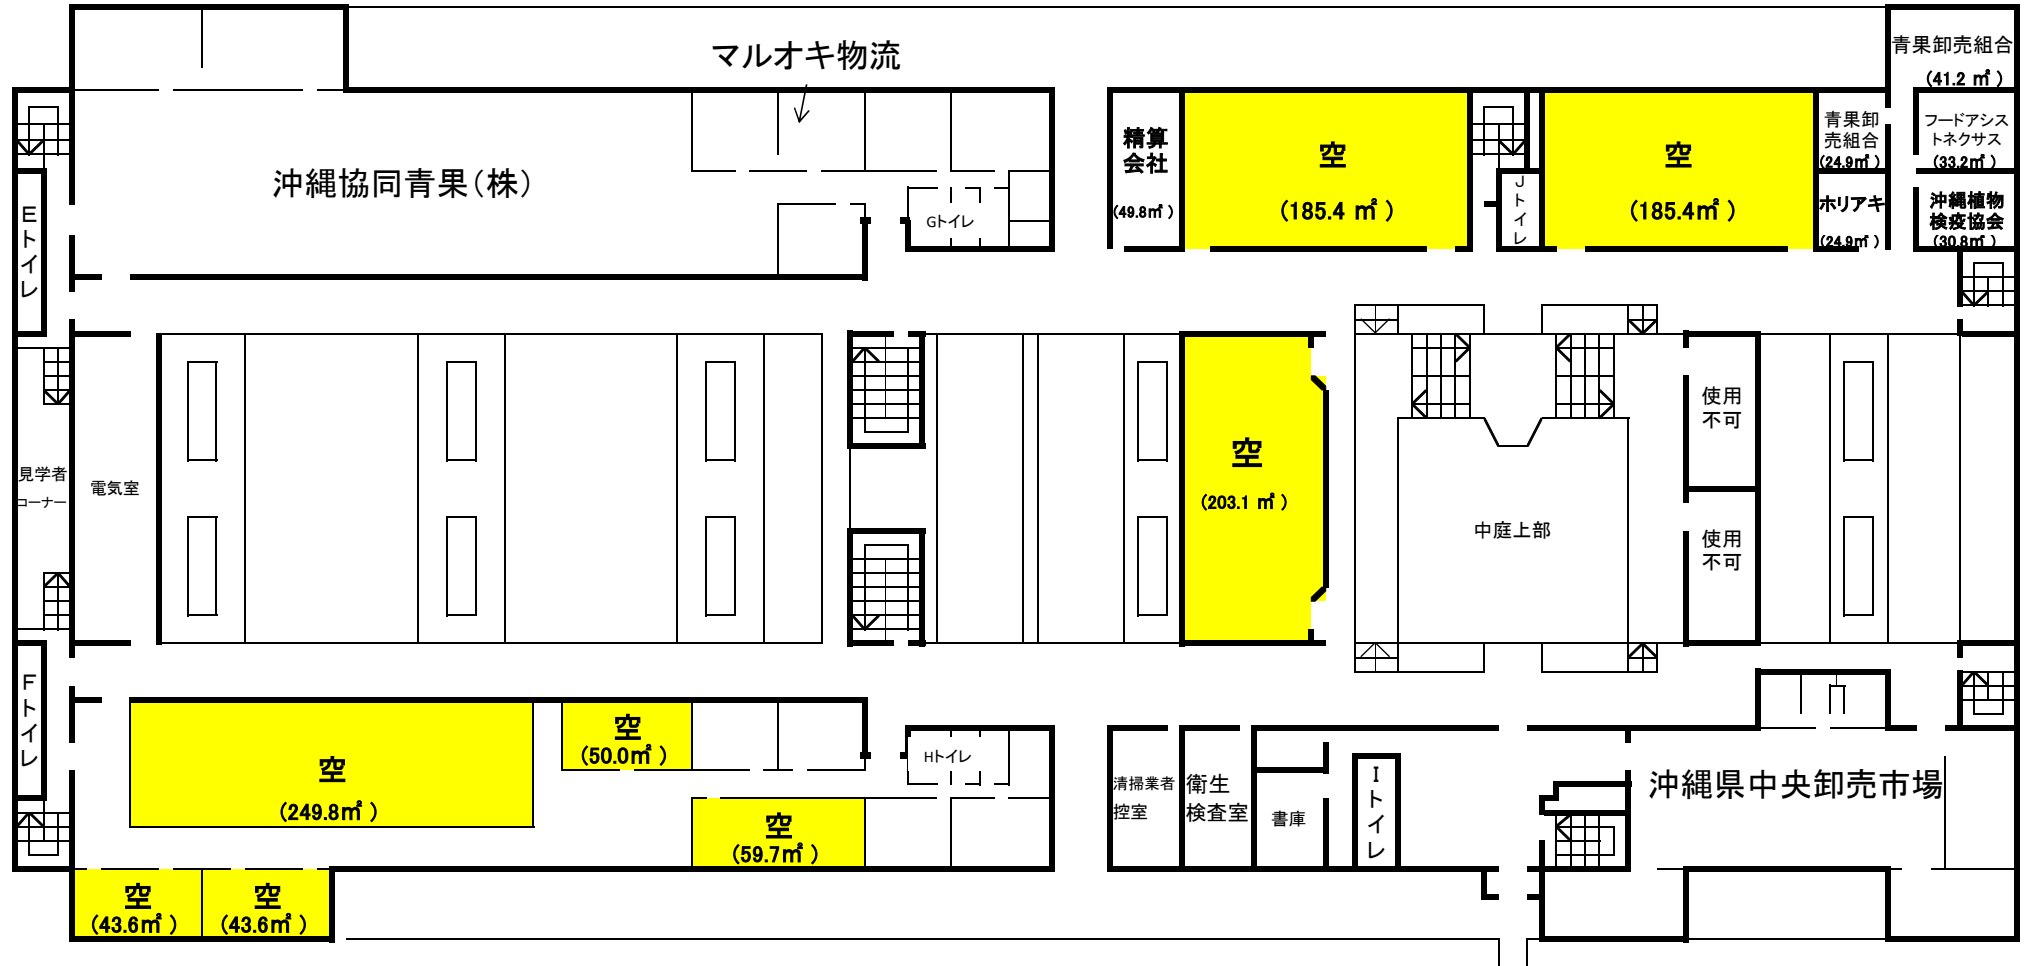

仲卸店舗(中央棟左側1F)

関連業者(中央棟右側1F)

新青果棟仲卸店舗

# 中央棟 (2階)

平成30年12月末現在

# 花き棟