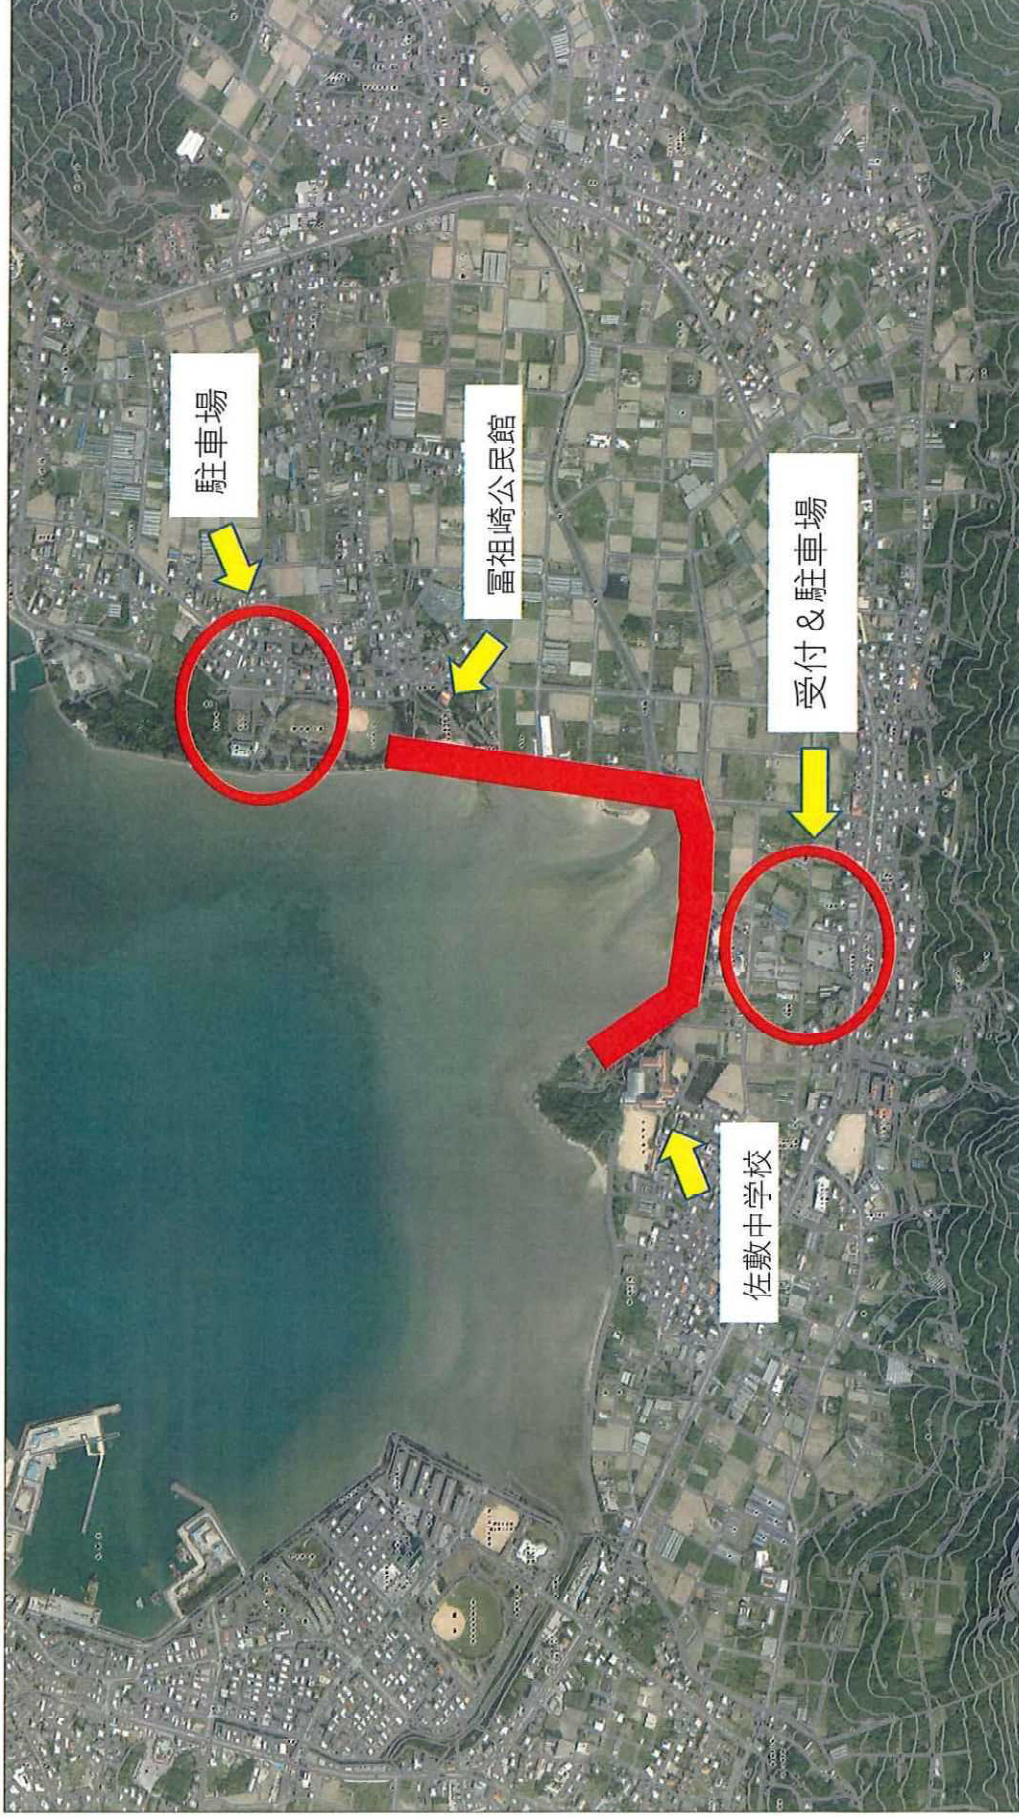

案内図

※赤線の箇所は、作業範囲を示しています。佐敷海岸保全区域（佐敷中学校～雷祖崎公民館）