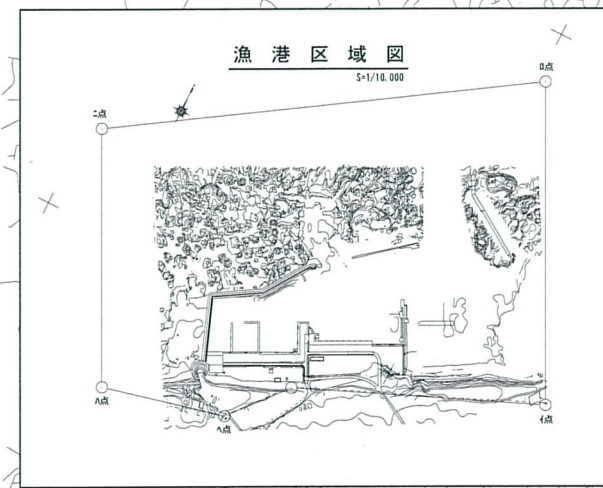

# 土地利用計画平面図

S=1/1000

平成年月現在	
波照間漁港	第4種
漁港番号	5041020
土地利用計画平面図	
葉の内号	
縮尺 1000 分の 1	
管理者	沖繩県 所在地 竹富町