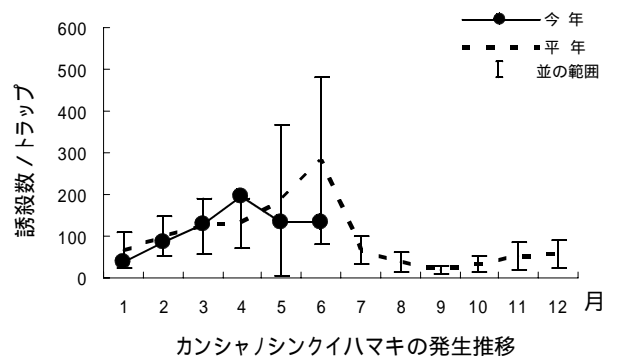

## 域平均の要素別「平年並」の範囲

要素	気温( )	降水量(mm)	日照時間(h)
八重山群島	29.0 ~ 29.4	76.5 ~ 145.2	253.9 ~ 288.7

(平成17年6月24日付沖縄気象台発表・沖縄地方1か月予報)

## 7月の発生予報

向こう1カ月間における農作物の主な病害虫の発生動向は次のように予想されます。

#### 1 さとうきび

(1) メイチュウ類  
発生程度：やや多  
予報の根拠

- 6月下旬の調査の結果、芯枯茎率は4.4%（前年2.1%、平年1.6%）と平年よりやや高かった。
- 6月のカンシャノシンクイハマキ合成性フェロモンによるトラップ当たり誘殺数は、133頭（前年177頭、平年281頭）で平年並であった。