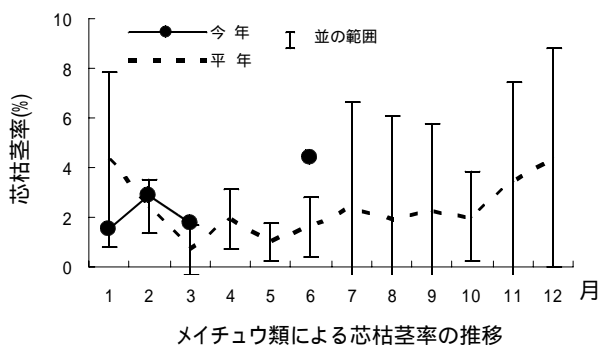

## 7月の発生予報

向こう1カ月間における農作物の主な病害虫の発生動向は次のように予想されます。

#### 1 さとうきび

(1) メイチュウ類  
発生程度：やや多  
予報の根拠

- 6月下旬の調査の結果、芯枯茎率は4.4%（前年2.1%、平年1.6%）と平年よりやや高かった。
- 6月のカンシャノシンクイハマキ合成性フェロモンによるトラップ当たり誘殺数は、133頭（前年177頭、平年281頭）で平年並であった。