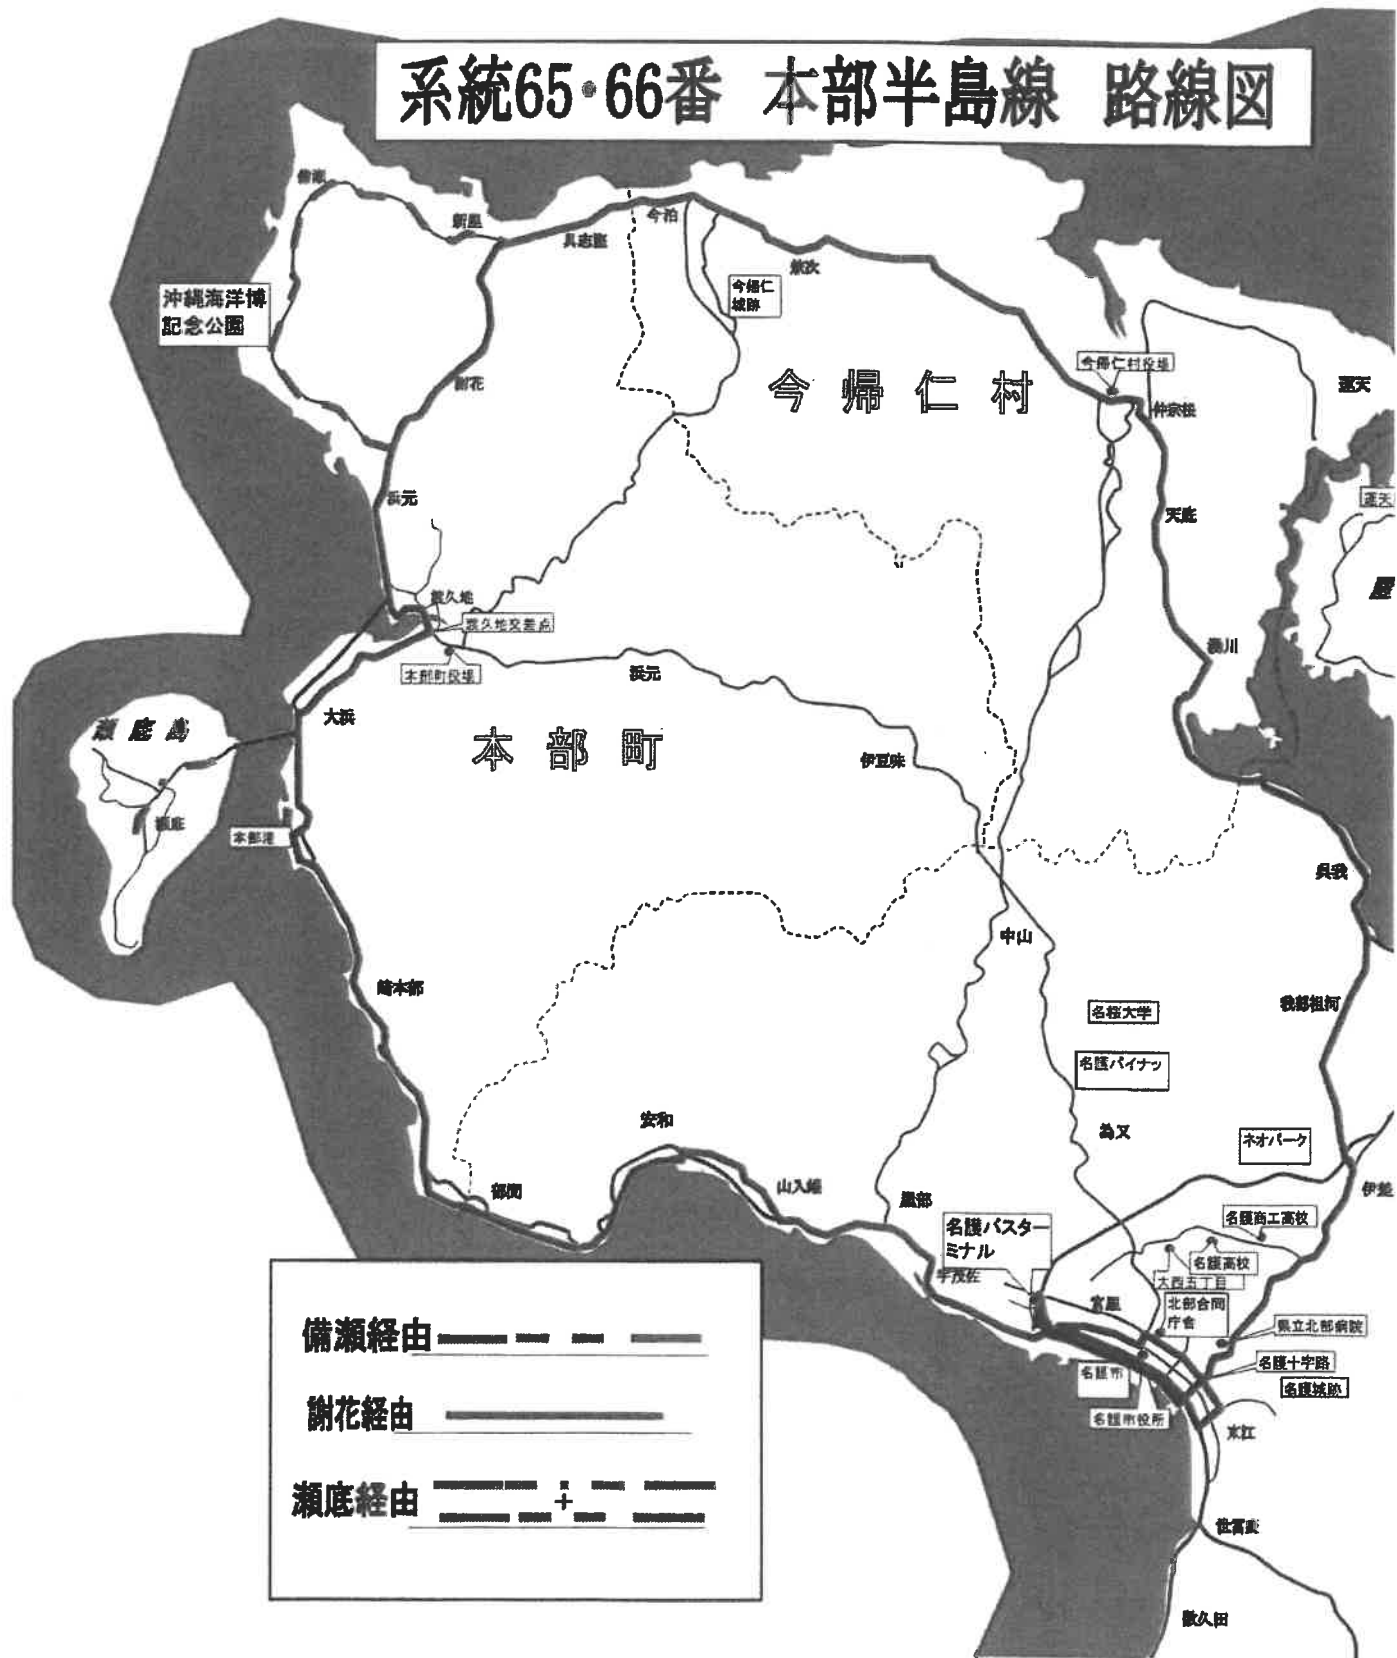

・系統77番 名護東線 運行路線図

- ・牧志経由 
- ・久茂地経由 
- ・牧志・豊原経由 
- ・久茂地・豊原経由 
- ・牧志・豊原・高校経由 

系統 52 番 与 勝線

- 牧志經由 
- 久我地經由 
- 美栄橋經由 

系統82番 玉泉河系満線 運行路線図

本線
市役所経由

系統65・66番 本部半島線 路線図

系統67番 辺土名線 路線図

本線 ————

高校經由 ————