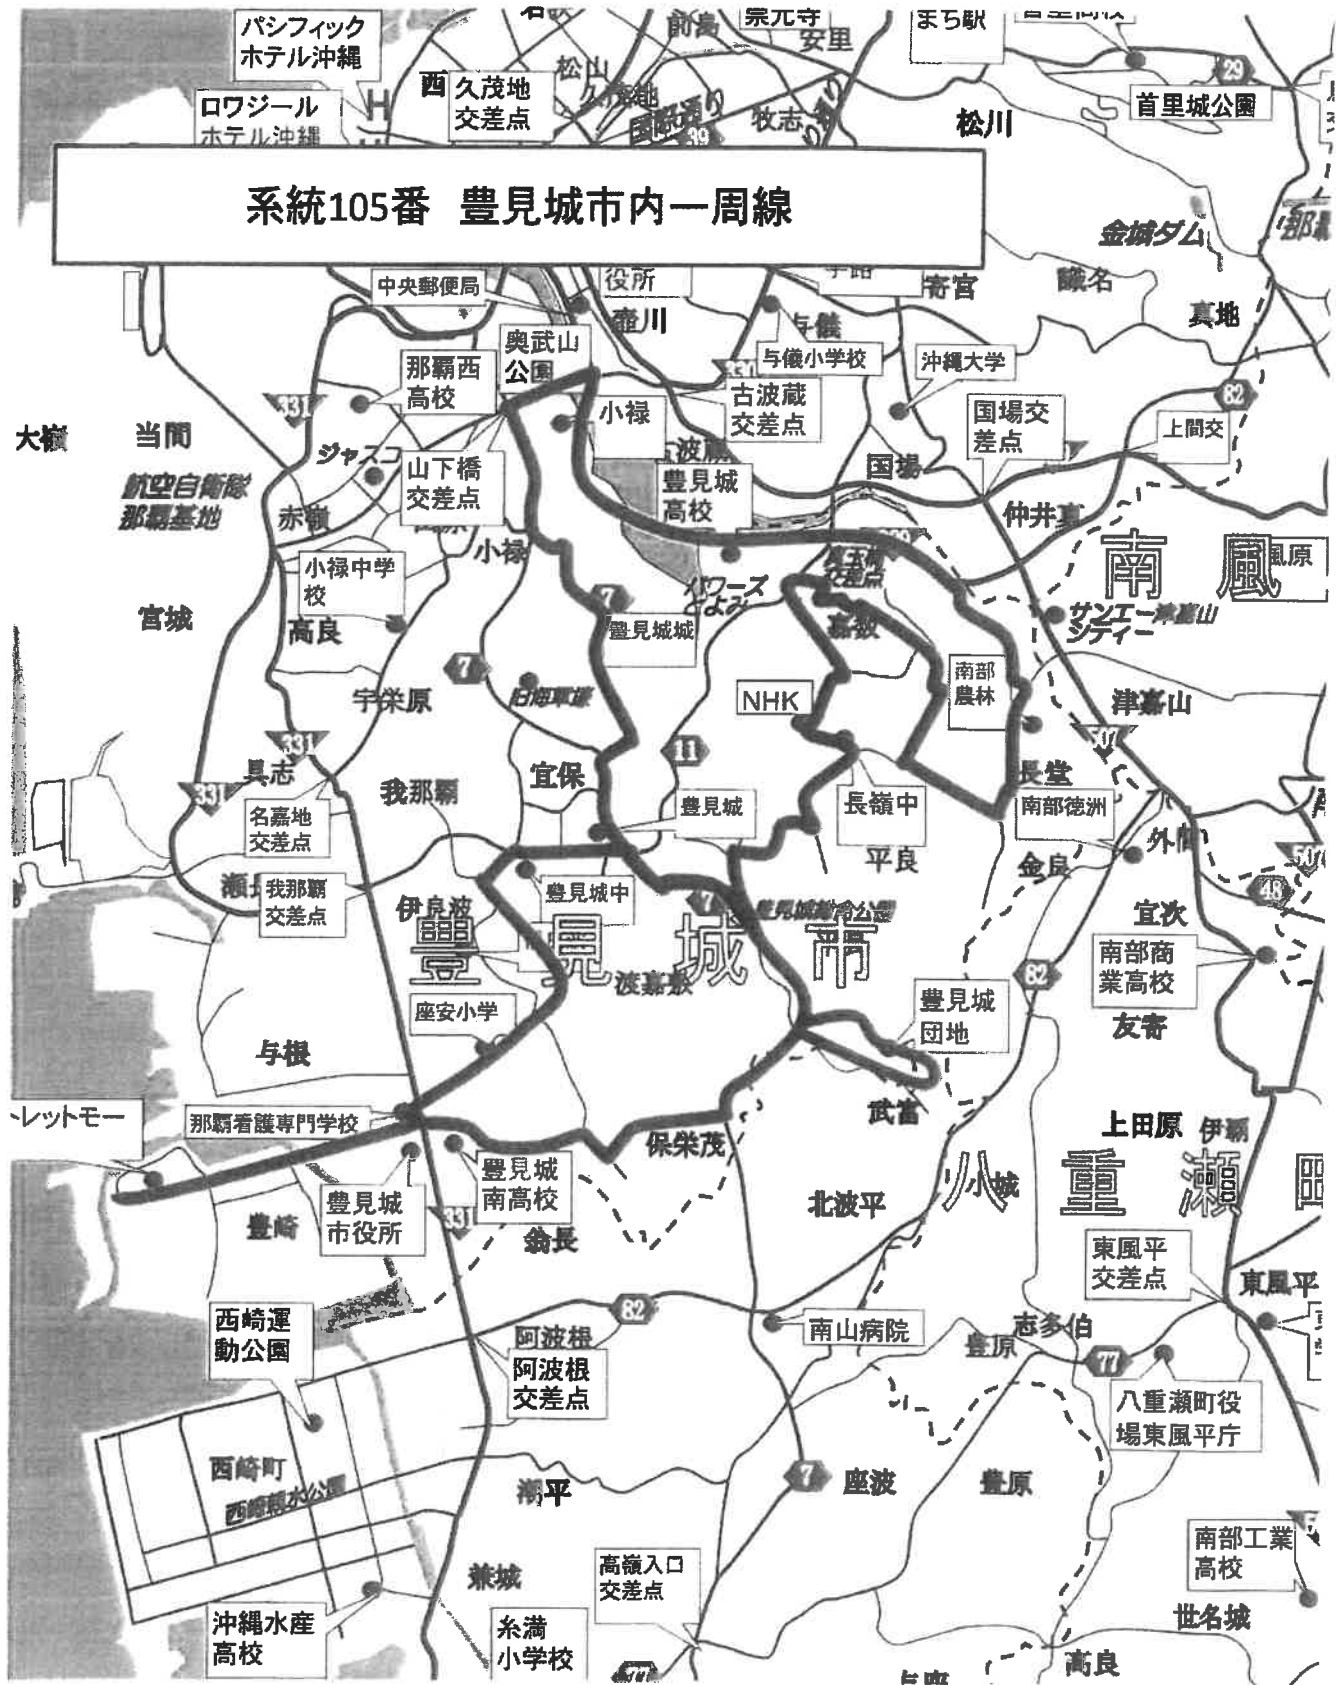

・系統77番 名護東線 運行路線図

- ・牧志経由 
- ・久茂地経由 
- ・牧志・豊原経由 
- ・久茂地・豊原経由 
- ・牧志・豊原・高校経由 

系統 52 番 与 勝線

- 牧志經由 
- 久我地經由 
- 美栄橋經由 

系統82番 玉泉河系満線 運行路線図

本線
市役所経由

系統65・66番 本部半島線 路線図

系統67番 辺土名線 路線図

本線 ————

高校經由 ————