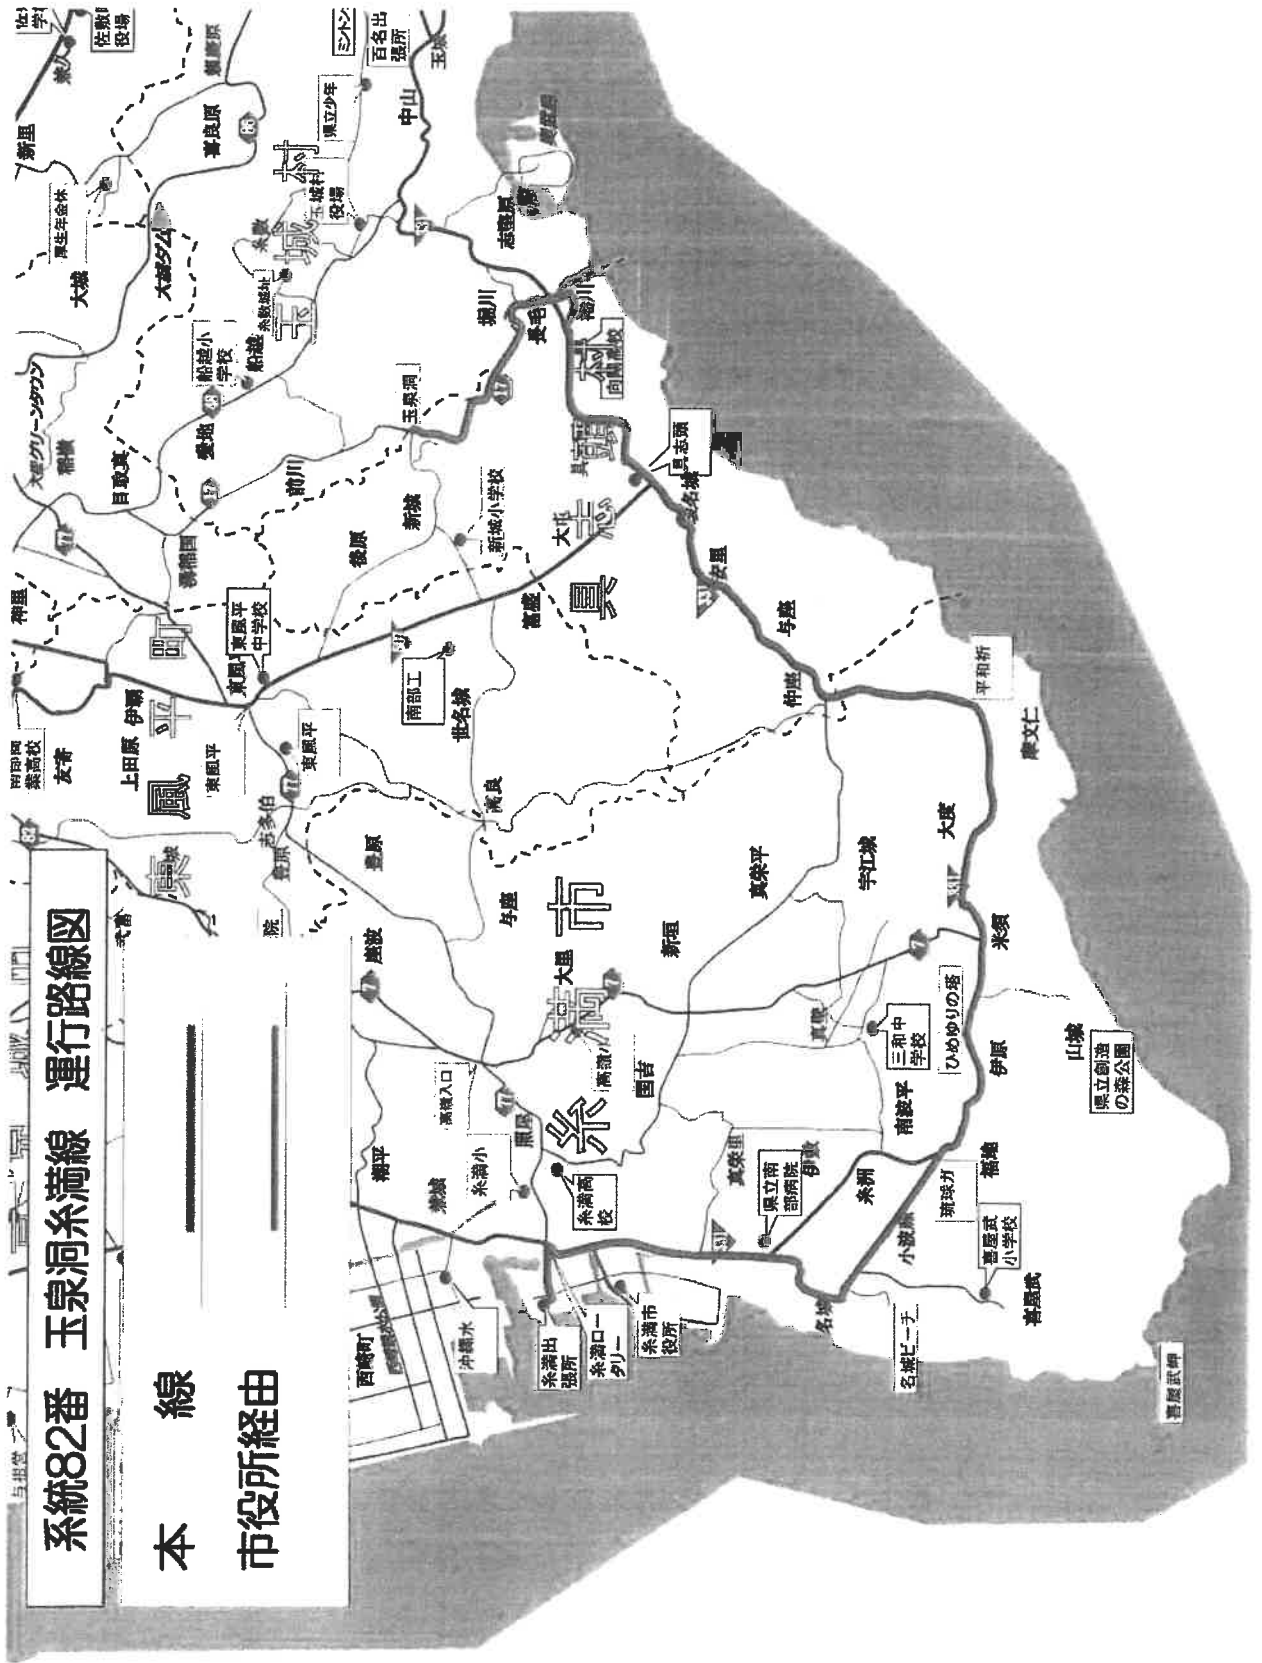

・系統77番 名護東線 運行路線図

- ・牧志経由 
- ・久茂地経由 
- ・牧志・豊原経由 
- ・久茂地・豊原経由 
- ・牧志・豊原・高校経由 

系統 52 番 与 勝線

- 牧志經由 
- 久我地經由 
- 美栄橋經由 

系統82番 玉泉河系満線 運行路線図

本線
市役所経由

系統65・66番 本部半島線 路線図

系統67番 辺土名線 路線図

本線 ————

高校經由 ————