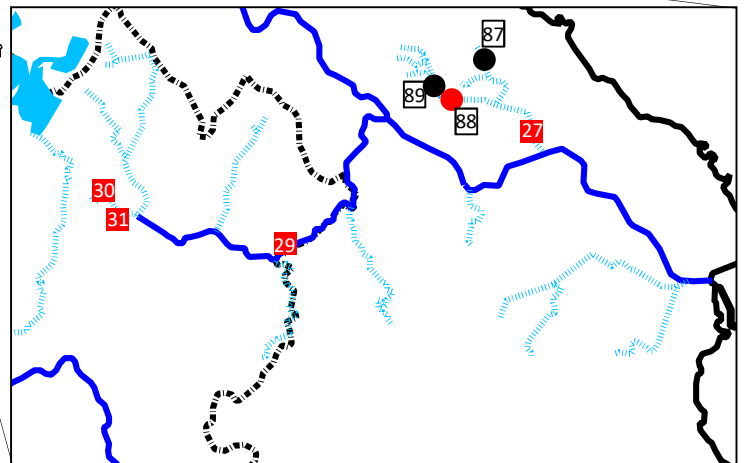

比謝川周辺

天願川

キャンプ瑞慶覧周辺

普天間飛行場周辺

凡例

- 今回調査地点(≤70ng/L)
- 今回調査地点(>70ng/L)
- 既存調査地点でこれまでに70ng/Lを超えたことがある