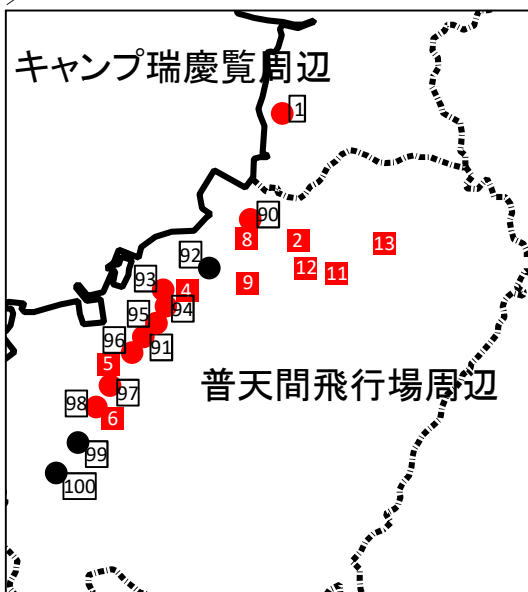

比謝川周辺

天願川

キャンプ瑞慶覧周辺

普天間飛行場周辺

凡例

- 今回調査地点(≤70ng/L)
- 今回調査地点(>70ng/L)
- 既存調査地点でこれまでに70ng/Lを超えたことがある