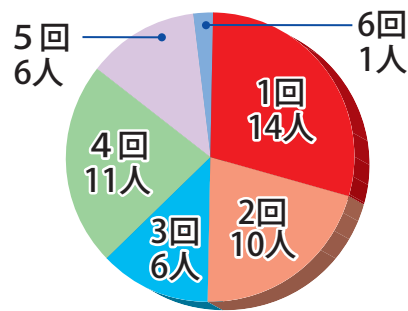

議長・副議長

議員の中から
議会の代表として
選ばれます。

赤嶺 昇

照屋 守之

議員の当選回数

第13期選出議員
(48人)のうち、
初当選の議員が最も
多く14人(約30%)
を占めています。

会派・所属委員会

県議会では、同じ考えを持った議員が集まって会派（グループ）をつくって活動しています。
会派別議員及び所属委員会は、次のとおりです。