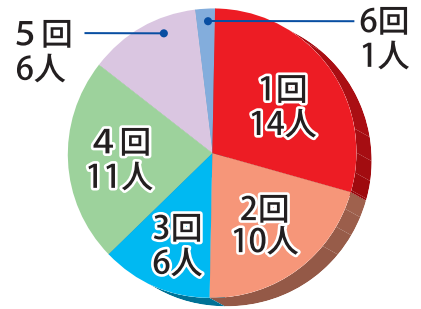

選挙区別 沖縄県議会議員一覧 (13選挙区・議員定数48人)

令和4年2月15日現在

議長・副議長

議員の中から代表として選ばれます。

議長 赤嶺 昇 副議長 仲田 弘毅

議員の当選回数

第13期選出議員(48人)のうち、初当選の議員が最も多く14人(約30%)を占めています。

会派・所属委員会