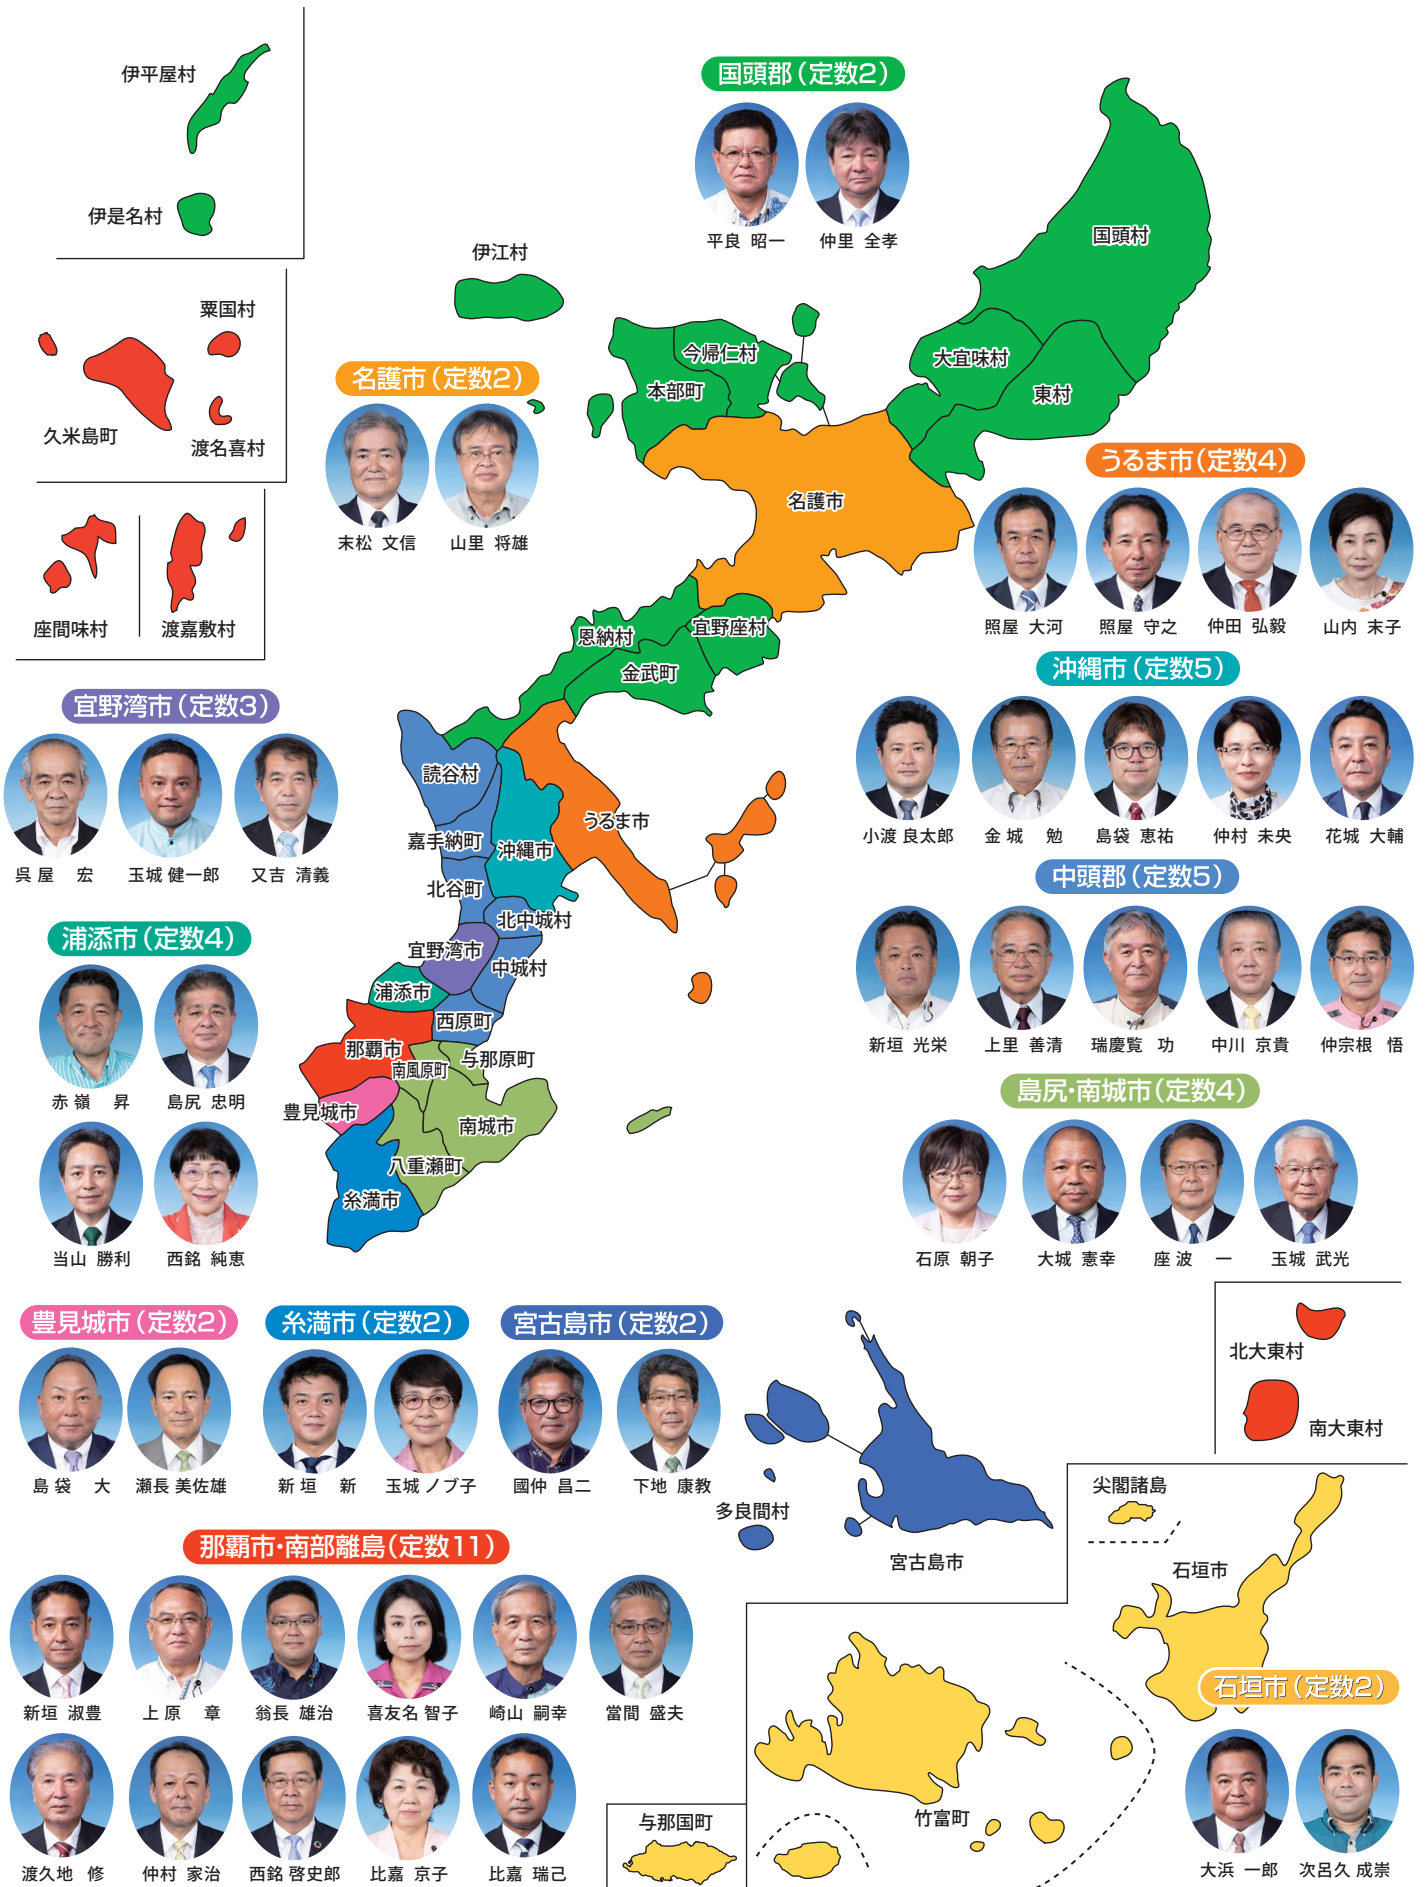

選挙区別 沖縄県議会議員一覧 (13選挙区・議員定数48人)

令和4年2月15日現在

議長・副議長

議員の中から代表として選ばれます。

議長 赤嶺 昇 副議長 仲田 弘毅

議員の当選回数

第13期選出議員(48人)のうち、初当選の議員が最も多く14人(約30%)を占めています。

会派・所属委員会

県議会では、同じ考えを持った議員が集まって会派(グループ)をつかって活動しています。会派別議員及び所属委員会は、次のとおりです。

●は会派代表者、令和4年2月15日現在

会派名	人数	議員名	常任委員会	議会運営委員会 特別委員会	会派名	人数	議員名	常任委員会	議会運営委員会 特別委員会
沖縄・自民党	19	小渡 良太郎	文教厚生	米軍基地	てい いだ 平和 ネット	8	玉城 健一郎	土木環境	議会運営 子ども
		新垣 淑豊	文教厚生	子ども			上里 善清	経済労働	新沖振・交通
		島尻 忠明	総務企画	米軍基地			山里 将雄	総務企画	米軍基地
		仲里 全孝	土木環境	米軍基地			当山 勝利	総務企画	議会運営 子ども
		新垣 新	経済労働	子ども			照屋 大河	文教厚生	米軍基地
		下地 康教	土木環境	新沖振・交通			山内 末子	経済労働	子ども
		石原 朝子	文教厚生	子ども			●瑞慶 覧功	土木環境	
		仲村 家治	総務企画	米軍基地			比嘉 京子	文教厚生	新沖振・交通
		西銘 啓史郎	経済労働	議会運営 子ども	沖 縄 県 議 会 議 員 団	7	島袋 恵祐	土木環境	新沖振・交通
		座波 一	土木環境	議会運営 新沖振・交通			瀬長 美佐雄	文教厚生	議会運営 米軍基地
		大浜 一郎	経済労働	新沖振・交通			玉城 武光	経済労働	子ども
		呉屋 宏	土木環境	新沖振・交通			比嘉 瑞己	土木環境	議会運営 米軍基地
		花城 大輔	総務企画	議会運営			玉城 ノブ子	文教厚生	
		又吉 清義	総務企画	米軍基地			西銘 純恵	総務企画	子ども
		末松 文信	文教厚生	議会運営			●渡久地 修	総務企画	新沖振・交通
		●島袋 大	経済労働	議会運営	お き な わ 南 風	5	新垣 光栄	土木環境	米軍基地
		中川 京貴	経済労働	新沖振・交通			翁 長雄 治	文教厚生	新沖振・交通
		照屋 守之	土木環境	米軍基地			●平良 昭一	総務企画	子ども
		仲田 弘毅	総務企画	子ども			次呂久 成崇	経済労働	議会運営 子ども
			仲宗 根悟	総務企画					
公明党	2	上原 章	文教厚生	議会運営 新沖振・交通	立 憲 お き な わ	4	喜友名 智子	文教厚生	子ども
●金城 勉	土木環境	米軍基地	國 仲昌 二	総務企画			議会運営 新沖振・交通		
無所属 の会	2	大城 憲幸	経済労働	新沖振・交通			●仲村 未央	経済労働	米軍基地
		●當間 盛夫	総務企画	議会運営 米軍基地			崎山 嗣幸	土木環境	
							赤嶺 昇	経済労働	

(特別委員会)

米軍基地：米軍基地関係特別委員会

子ども：子どもの未来応援特別委員会

新沖振・交通：新沖縄振興・公共交通ネットワーク特別委員会