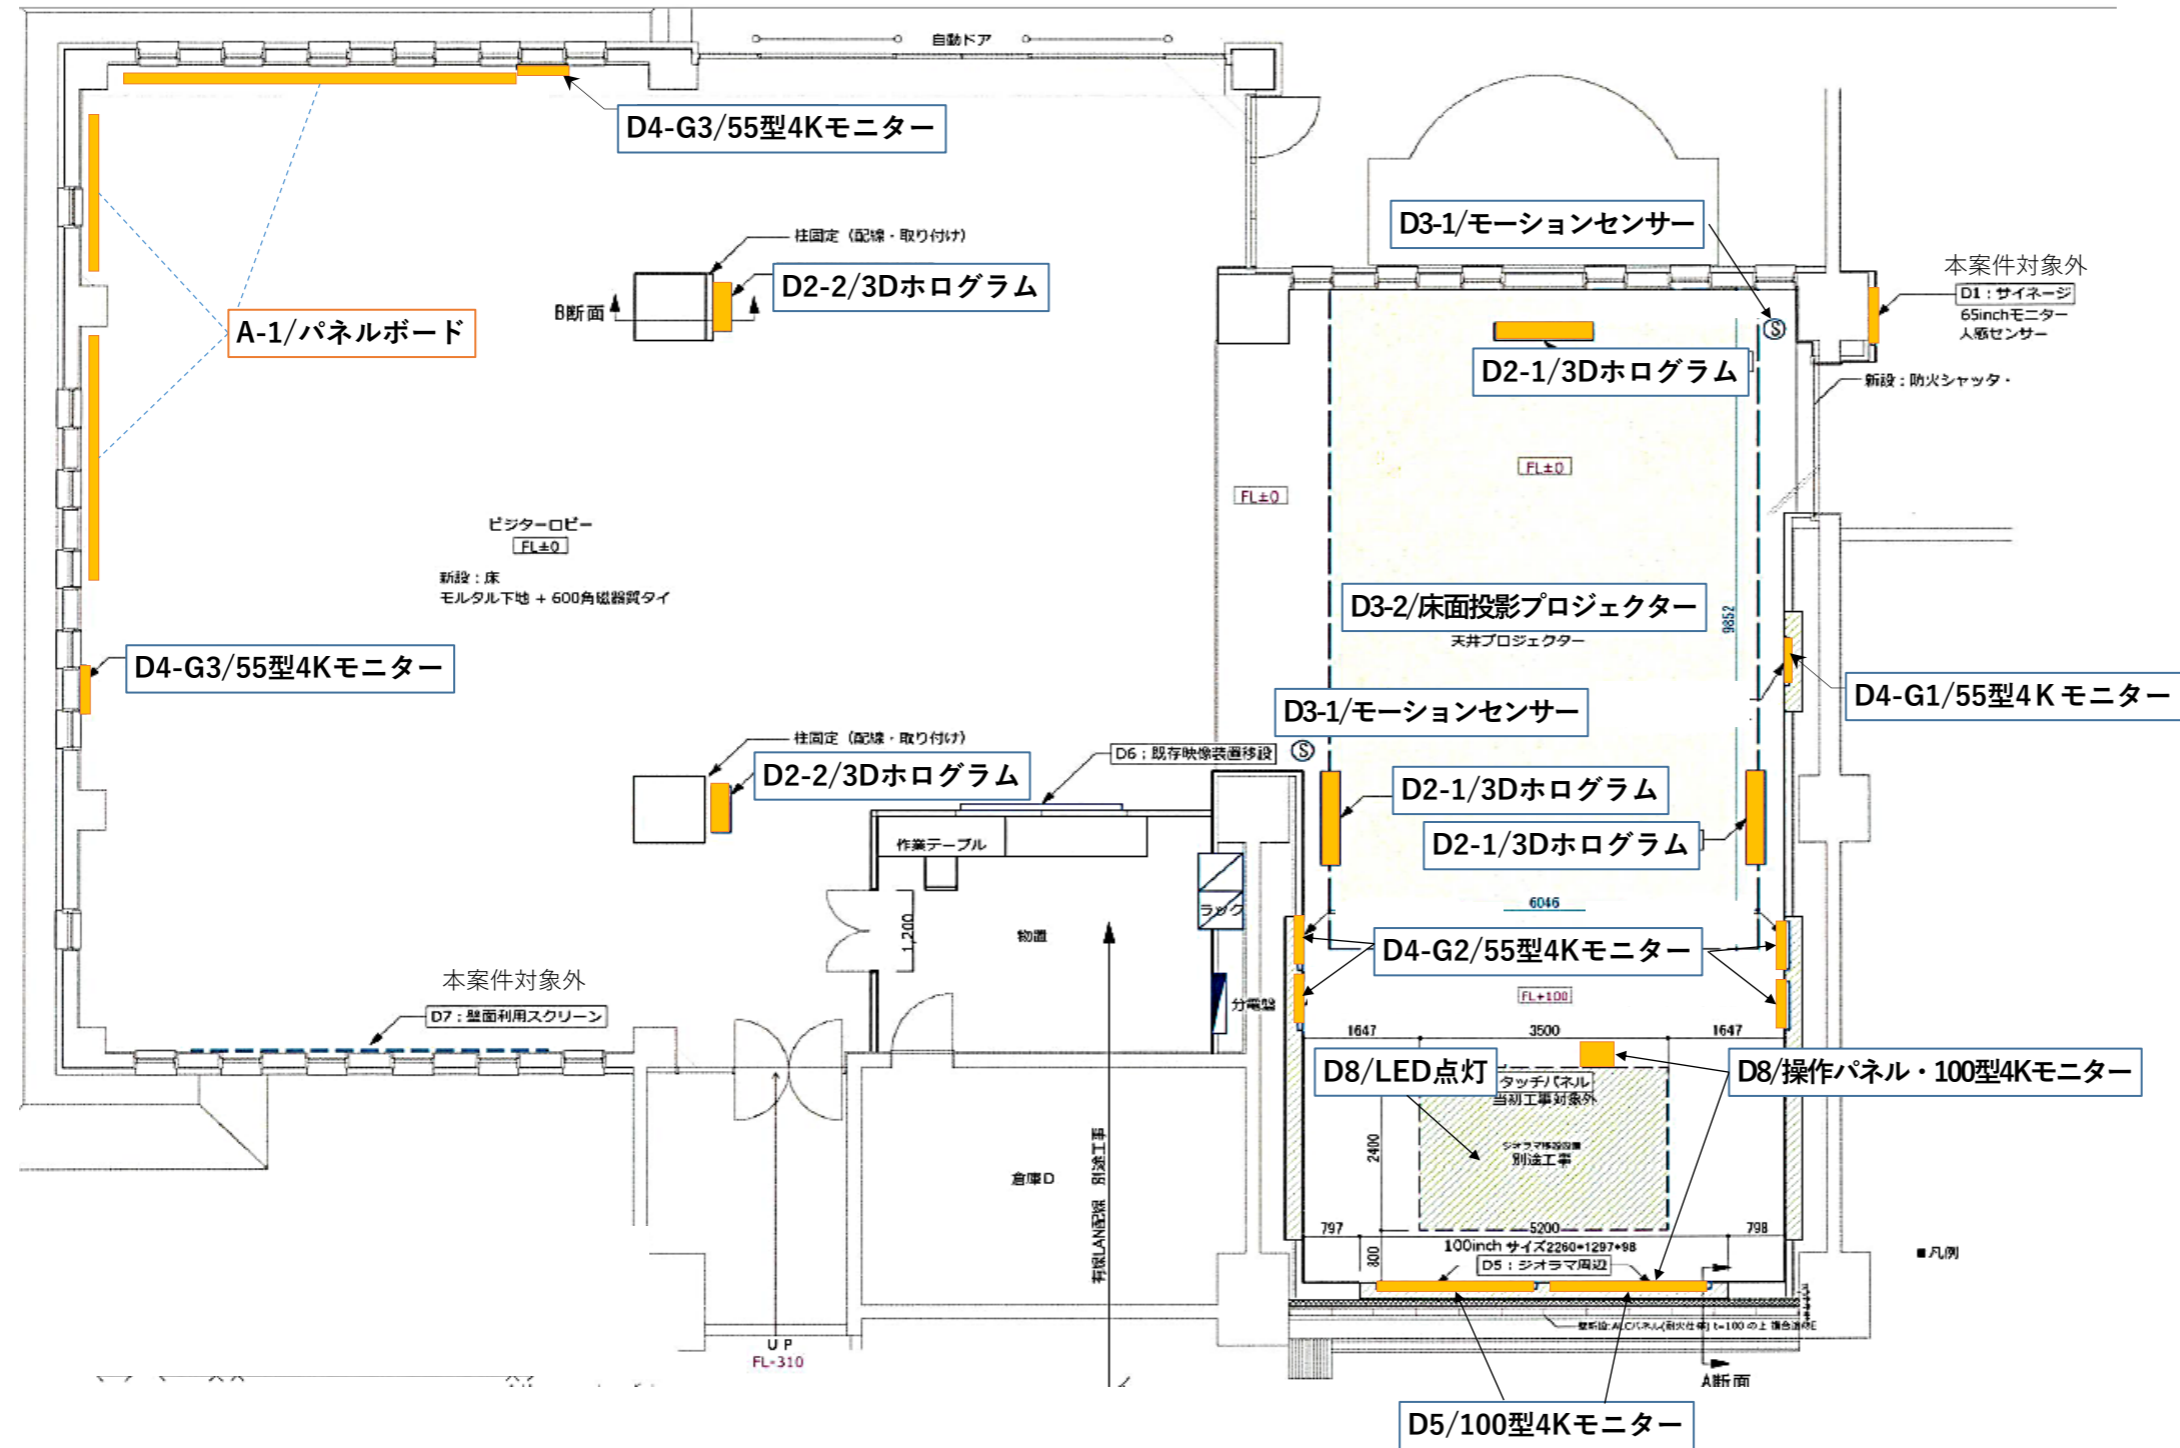

展示構成案-図面

①首里杜館ビジターロビー

展示構成案-図面

②復興展示室