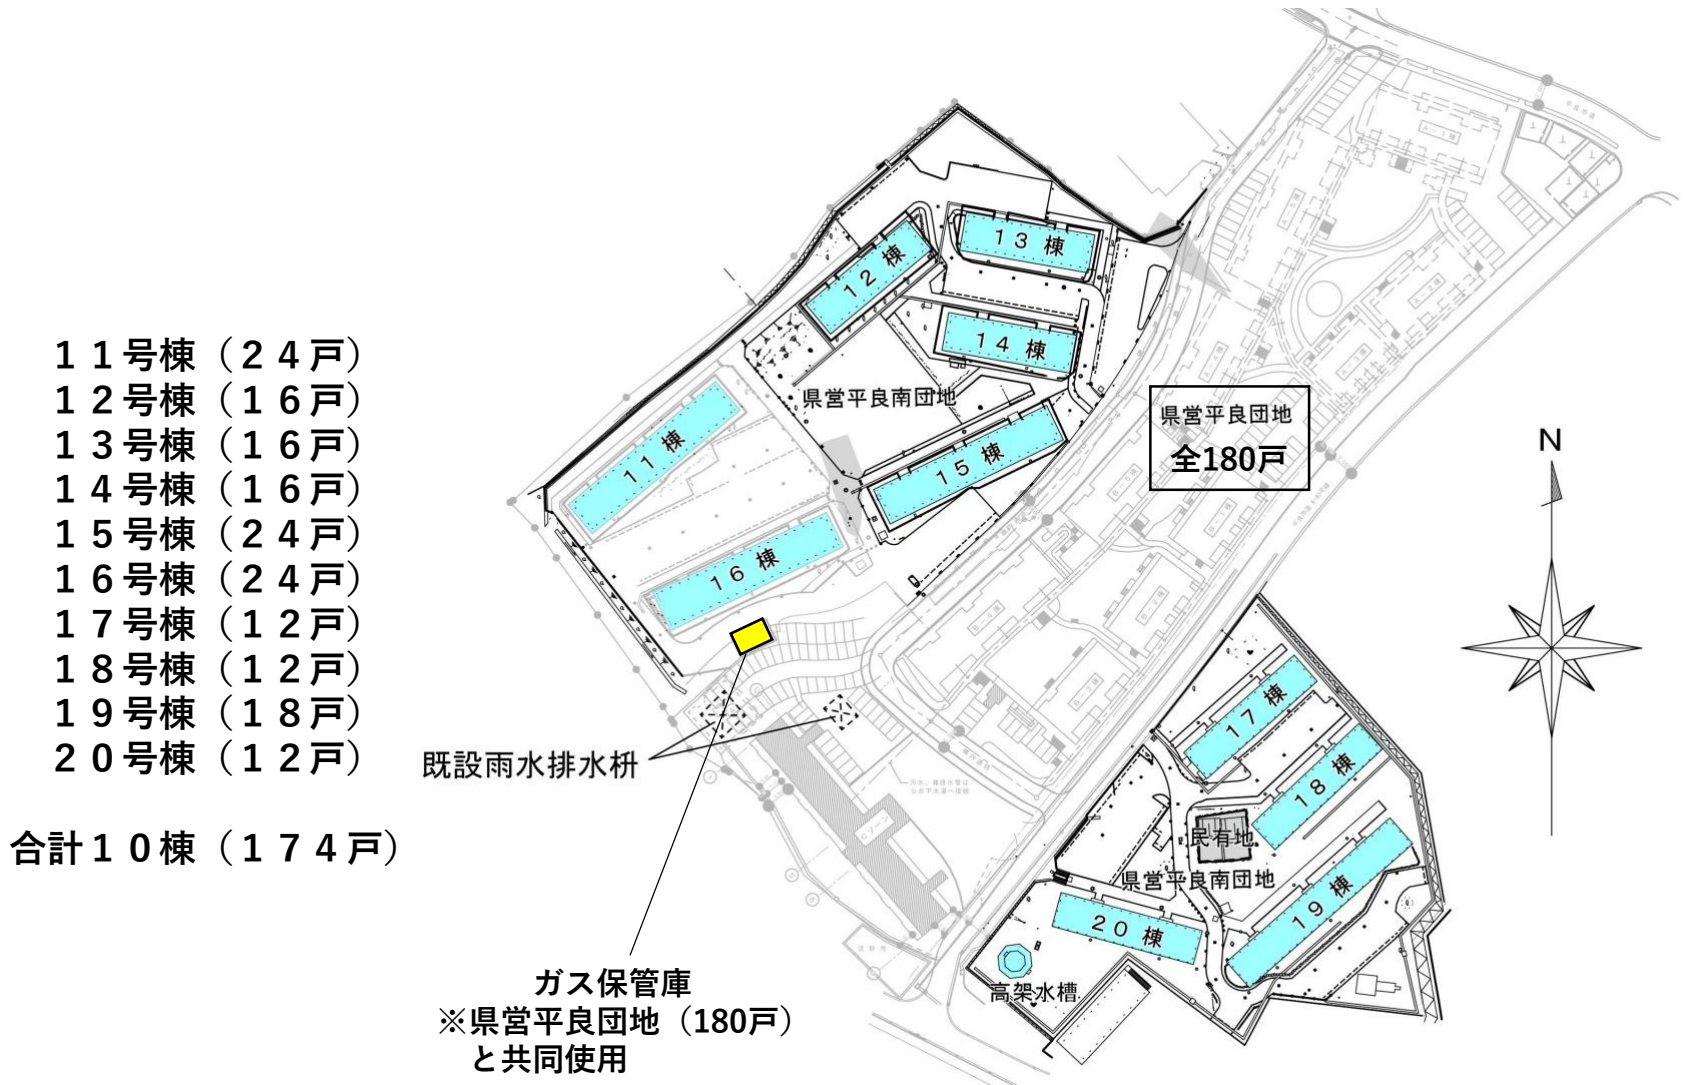

# 現況図（平良南団地及び平良団地）

# 配置計画図 (平良南団地)

合計3棟 (198戸)