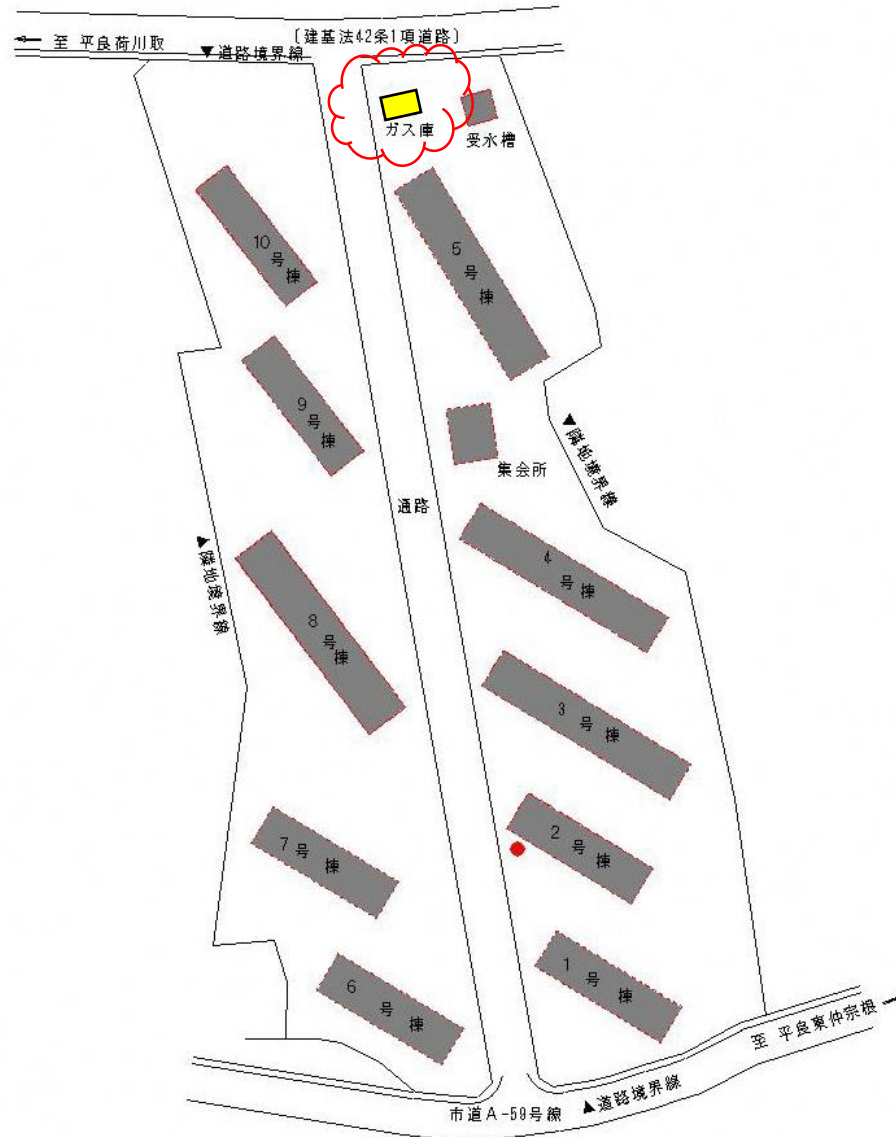

現況図 (平良北団地)

- 1号棟(12戸)
 - 2号棟(12戸)
 - 3号棟(18戸)
 - 4号棟(18戸)
 - 5号棟(18戸)
 - 6号棟(12戸)
 - 7号棟(12戸)
 - 8号棟(18戸)
 - 9号棟(12戸)
 - 10号棟(12戸)
- 合計 10棟(144戸)

配置計画図 (平良北団地)

合計 3棟(160戸)