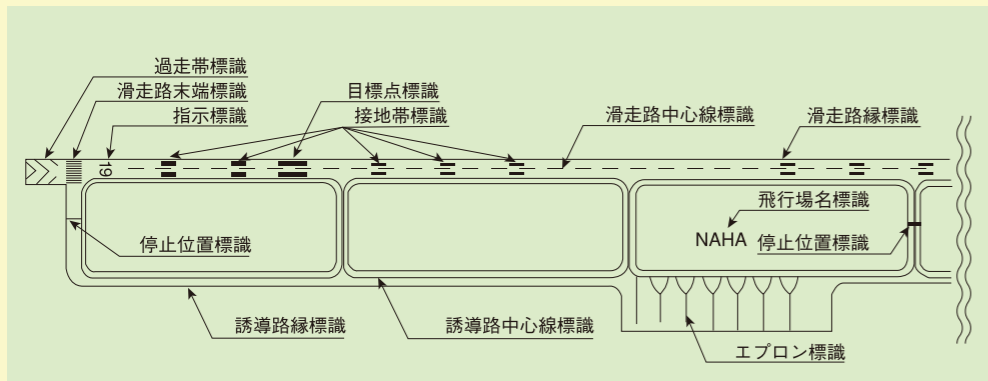

飛行場標識施設図・航空灯火概念図

飛行場標識施設図

標準式進入灯

設備	空港名	新石垣	宮古	久米島	与那国	粟国	多良間	南大東	北大東	波照間	慶良間	伊江島	下地島
標準式進入灯		●	●										●
簡易式進入灯		●	●										
連鎖式閃光灯		●	●										●
進入灯台		●	●										
進入路指示灯					●								
滑走路灯		●	●	●	●								●
滑走路距離灯		●	●	●	●								●
過走帯灯		●	●	●	●								●
滑走路末端灯		●	●	●	●								●
滑走路末端補助灯		●	●	●	●								●
滑走路中心線灯		●	●	●	●								●
接地帯灯		●	●	●	●								●
精密進入角指示灯		●	●	●	●	●	●	●	●	●	●	●	●
滑走路末端識別灯				●	●	●	●	●	●	●	●	●	●
誘導路灯		●	●	●	●								●
誘導路中心線灯		●	●	●	●								●
飛行場灯台		●	●	●	●								●
風向灯		●	●	●	●								●

飛行場灯火の配置図

簡易式進入灯

進入路指示灯
(離着陸する航空機にその飛行経路を示すための灯火)