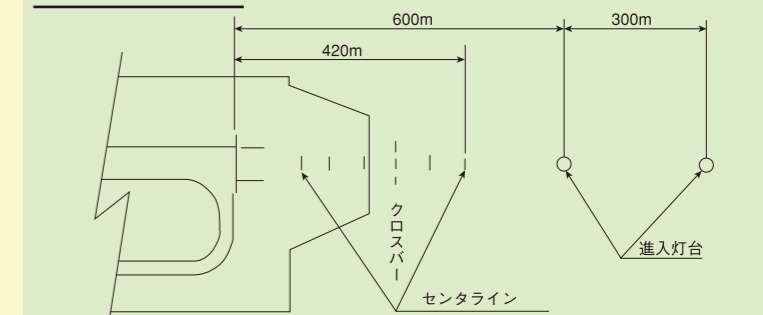

飛行場標識施設図・航空灯火概念図

飛行場標識施設図

標準式進入灯

設備	空港名	新石垣	宮古	久米島	与那国	粟国	多良間	南大東	北大東	波照間	慶良間	伊江島	下地島
標準式進入灯		●	●										●
簡易式進入灯		●	●										
連鎖式閃光灯		●	●										●
進入灯台		●	●										
進入路指示灯					●								
滑走路灯		●	●	●	●								●
滑走路距離灯		●	●	●	●								●
過走帯灯		●	●	●	●								●
滑走路末端灯		●	●	●	●								●
滑走路末端補助灯		●	●	●	●								●
滑走路中心線灯		●	●	●	●								●
接地帯灯		●	●	●	●								●
精密進入角指示灯		●	●	●	●	●	●	●	●	●	●	●	●
滑走路末端識別灯				●	●	●	●	●	●	●	●	●	●
誘導路灯		●	●	●	●								●
誘導路中心線灯		●	●	●	●								●
飛行場灯台		●	●	●	●								●
風向灯		●	●	●	●								●

飛行場灯火の配置図

簡易式進入灯

進入路指示灯
(離着陸する航空機にその飛行経路を示すための灯火)