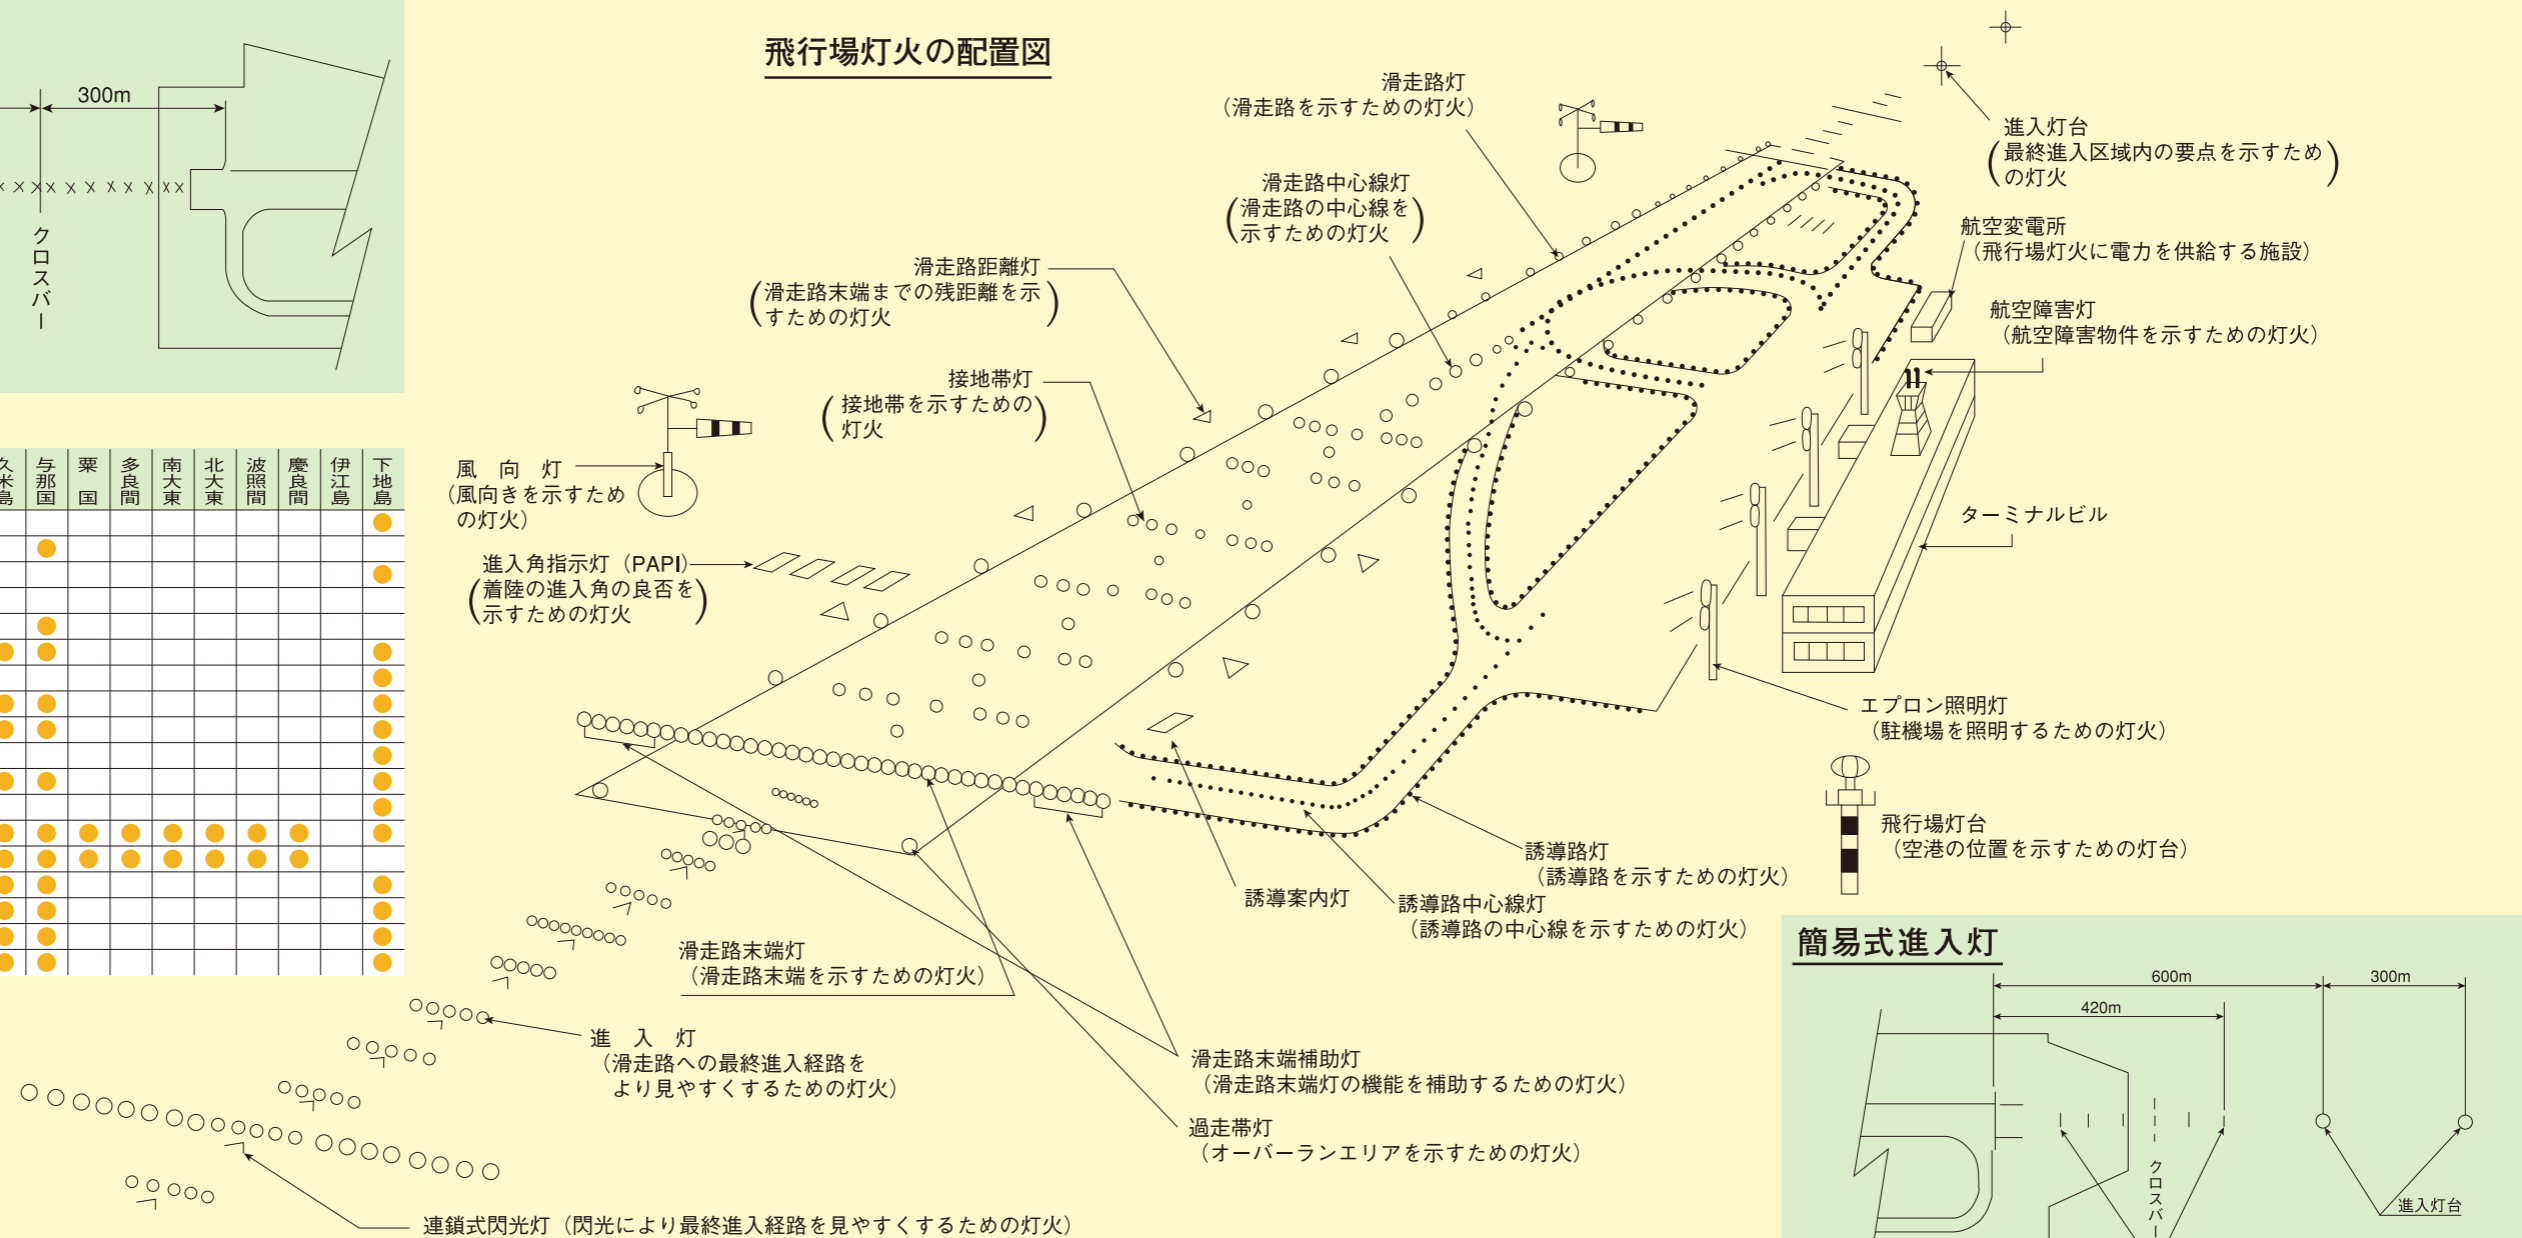

飛行場標識施設図・航空灯火概念図

飛行場標識施設図

標準式進入灯

設備	空港名	新石垣	宮古	久米島	与那国	粟国	多良間	南大東	北大東	波照間	慶良間	伊江島	下地島
標準式進入灯		●	●										●
簡易式進入灯		●	●										
連鎖式閃光灯		●	●										●
進入灯台		●	●										
進入路指示灯					●								
滑走路灯		●	●	●	●								●
滑走路距離灯		●	●	●	●								●
過走帯灯		●	●	●	●								●
滑走路末端灯		●	●	●	●								●
滑走路末端補助灯		●	●	●	●								●
滑走路中心線灯		●	●	●	●								●
接地帯灯		●	●	●	●								●
精密進入角指示灯		●	●	●	●	●	●	●	●	●	●	●	●
滑走路末端識別灯				●	●	●	●	●	●	●	●	●	●
誘導路灯		●	●	●	●								●
誘導路中心線灯		●	●	●	●								●
飛行場灯台		●	●	●	●								●
風向灯		●	●	●	●								●

飛行場灯火の配置図

簡易式進入灯

進入路指示灯
(離着陸する航空機にその飛行経路を示すための灯火)