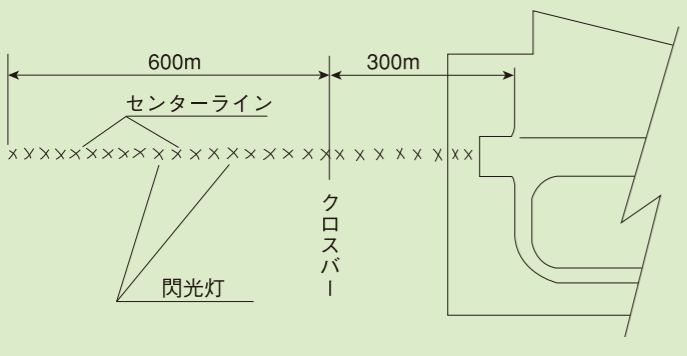

飛行場標識施設図・航空灯火概念図

飛行場標識施設図

標準式進入灯

設備	空港名	新石垣	宮古	久米島	与那国	粟国	多良間	南大東	北大東	波照間	慶良間	伊江島	下地島
標準式進入灯		●	●										●
簡易式進入灯		●	●										
連鎖式閃光灯		●	●										●
進入灯台		●	●										
進入路指示灯					●								
滑走路灯		●	●	●	●								●
滑走路距離灯		●	●	●	●								●
過走帯灯		●	●	●	●								●
滑走路末端灯		●	●	●	●								●
滑走路末端補助灯		●	●	●	●								●
滑走路中心線灯		●	●	●	●								●
接地帯灯		●	●	●	●								●
精密進入角指示灯		●	●	●	●	●	●	●	●	●	●	●	●
滑走路末端識別灯				●	●	●	●	●	●	●	●	●	●
誘導路灯		●	●	●	●								●
誘導路中心線灯		●	●	●	●								●
飛行場灯台		●	●	●	●								●
風向灯		●	●	●	●								●

飛行場灯火の配置図

簡易式進入灯

進入路指示灯
(離着陸する航空機にその飛行経路を示すための灯火)