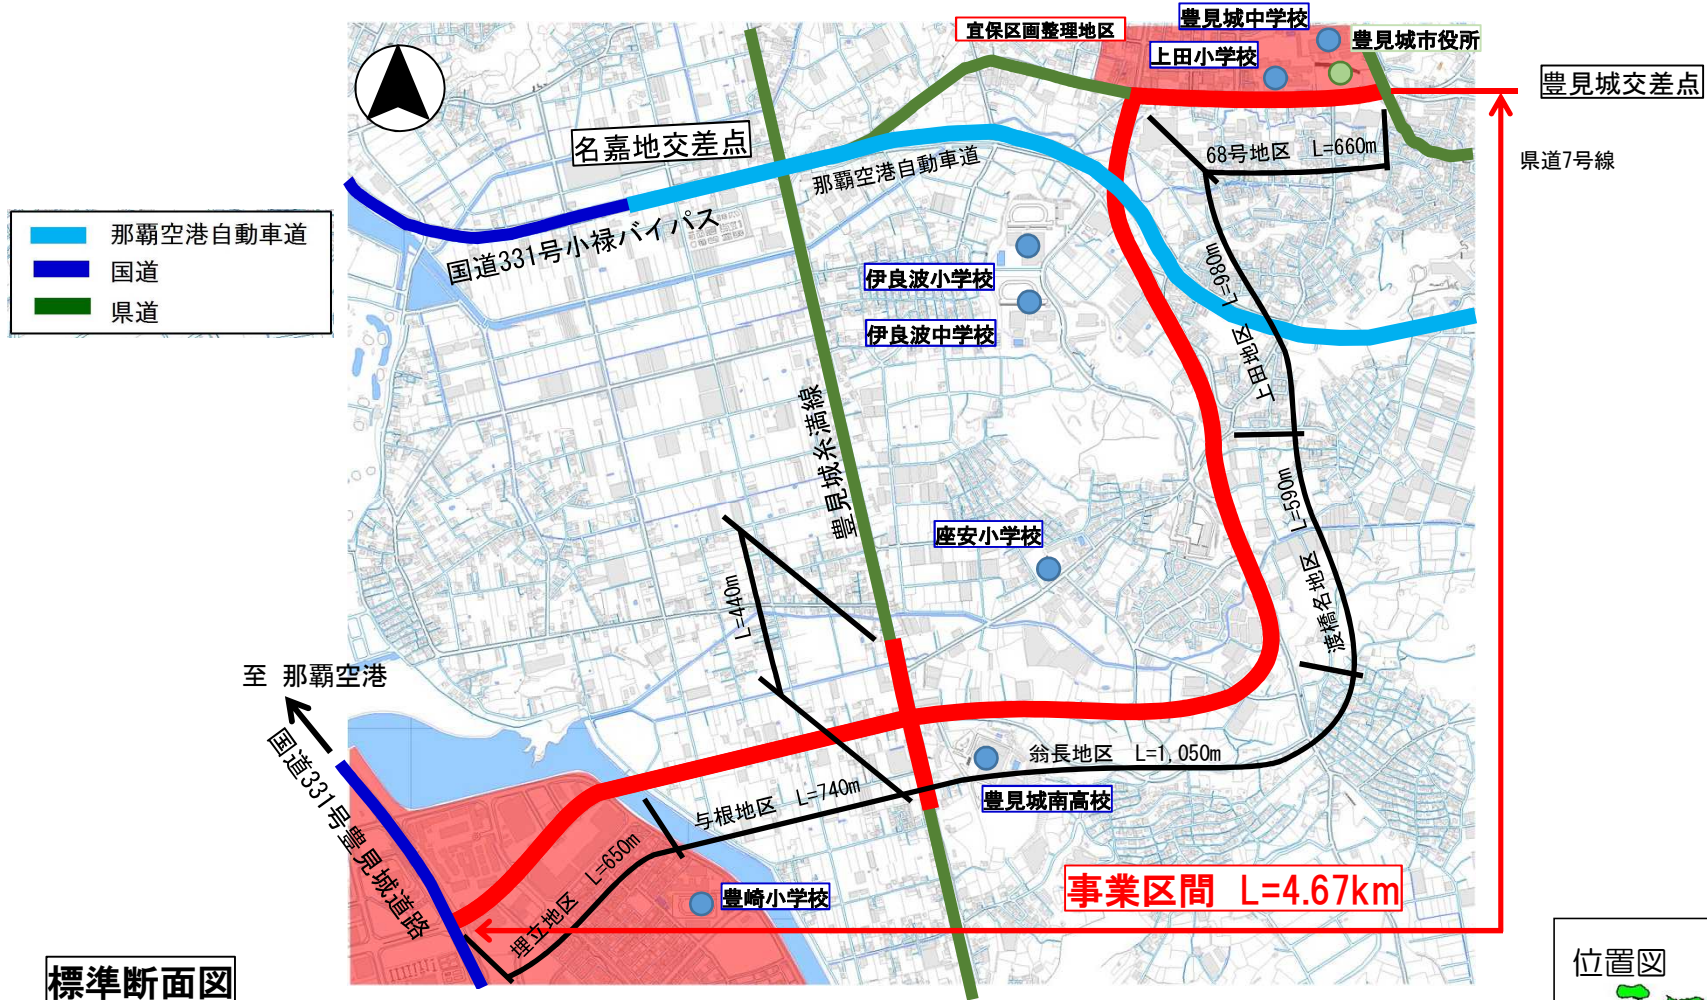

# 東風平豊見城線 計画図

至 那覇空港

国道331号豊見城道路

標準断面図