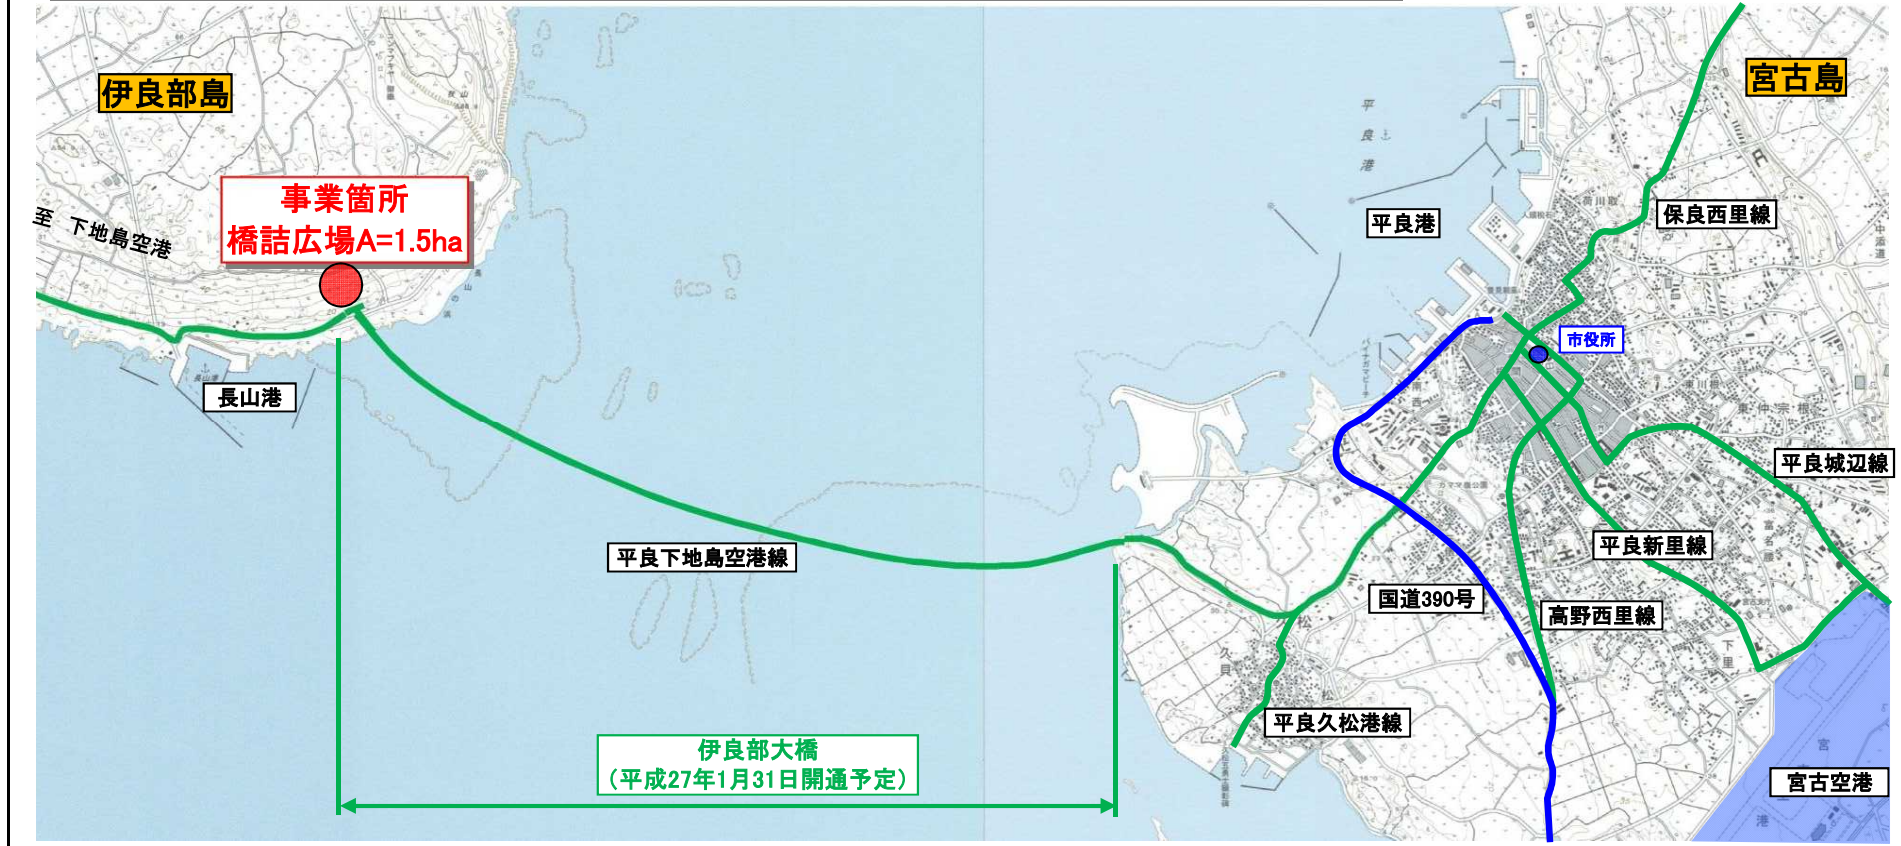

平良下地島空港線(橋詰広場) 事業計画図

位置図