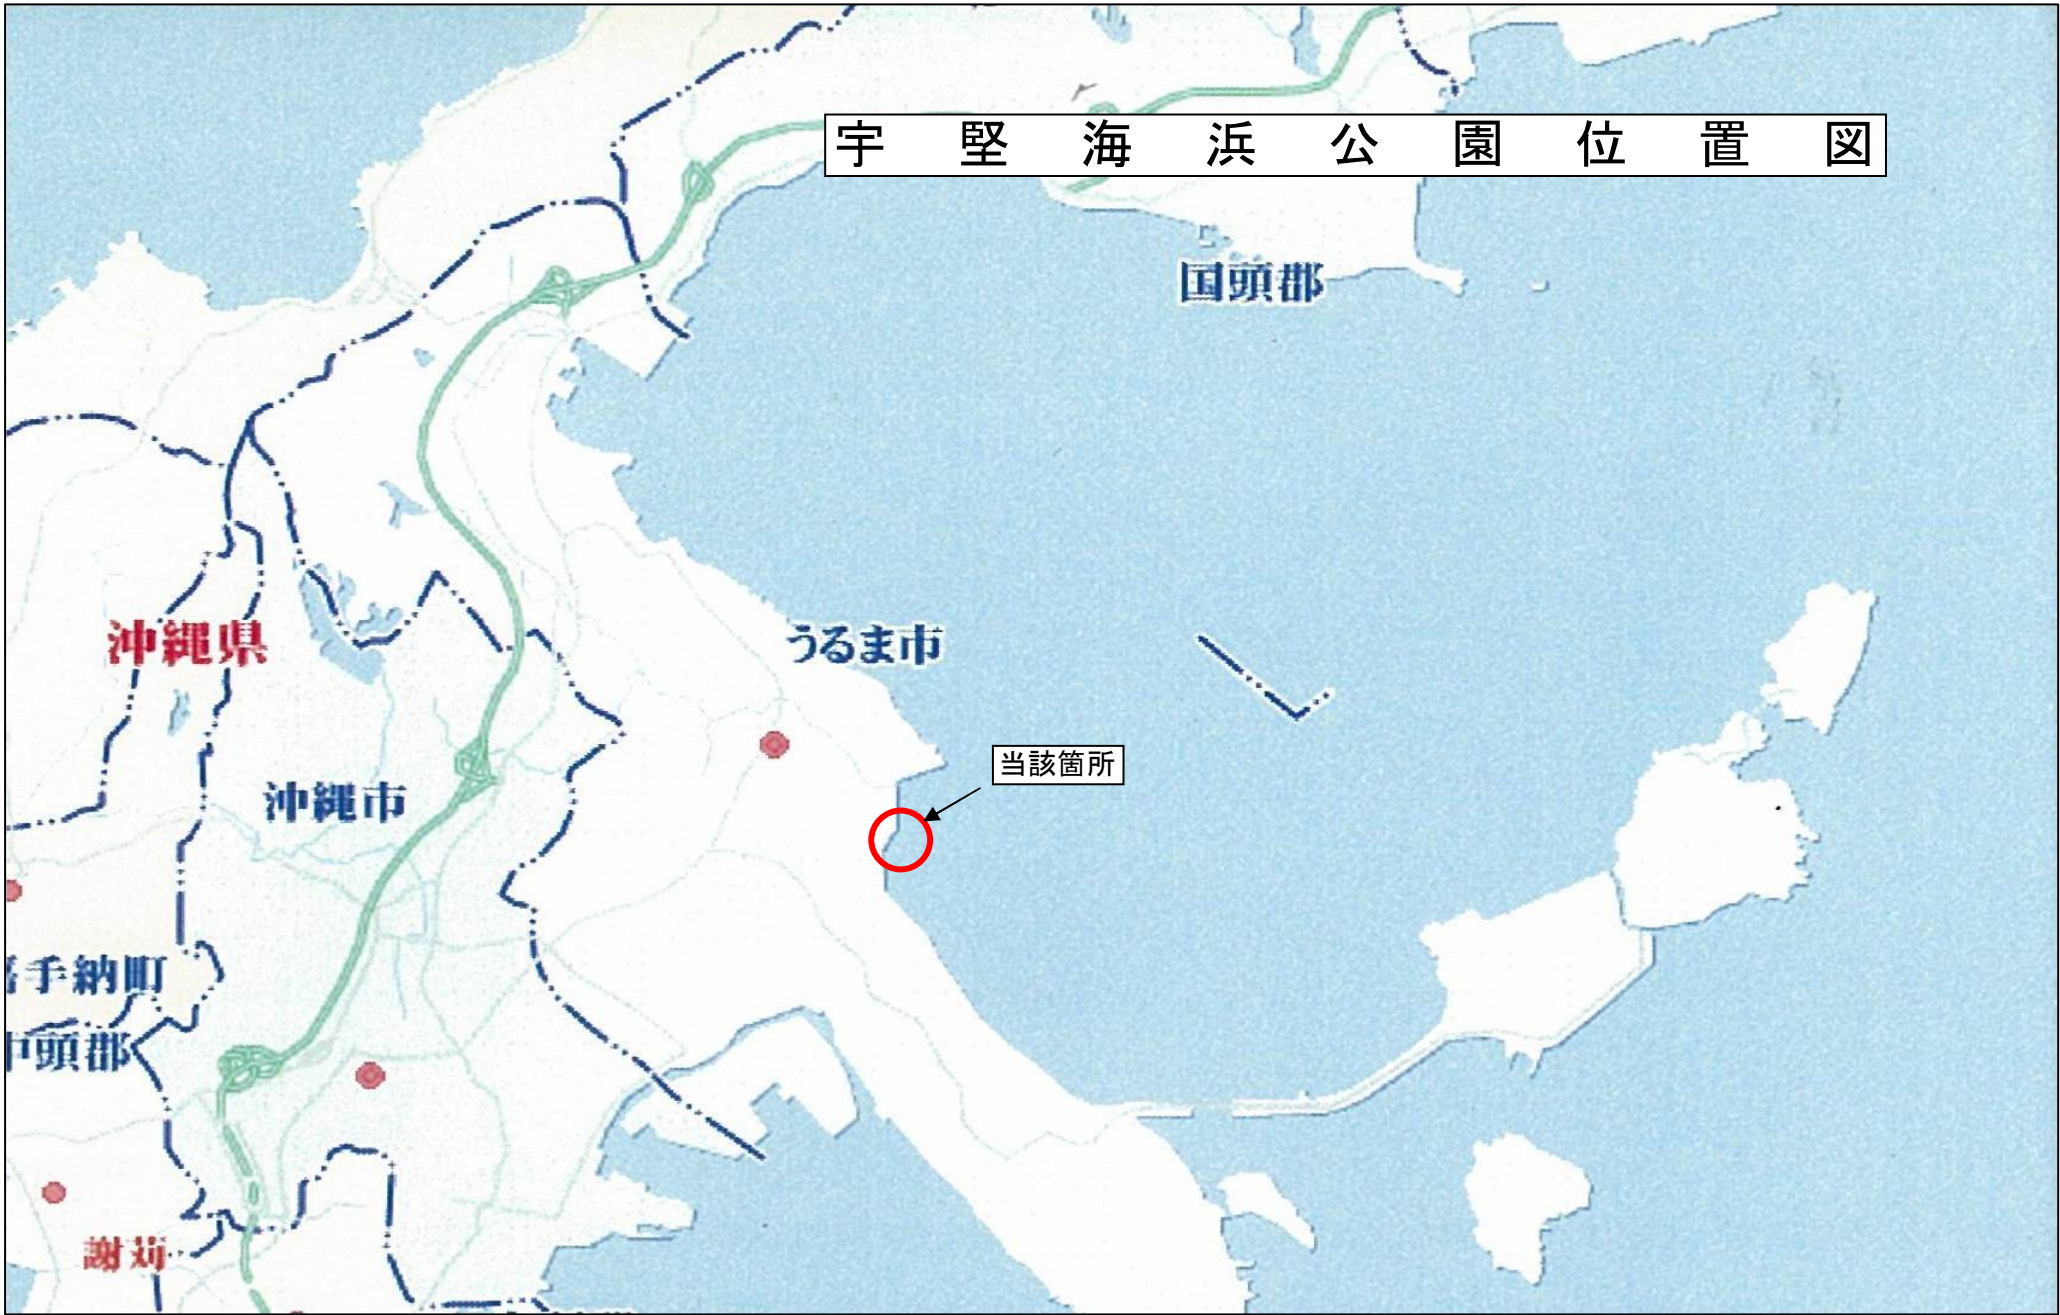

宇堅海浜公園位置図

金武湾港宇堅海浜公園

駐車場

浄化槽、機械室

南側更衣室棟

安全情報伝達施設

休憩所(東屋)

中央更衣室棟

海浜公園

海岸保全施設