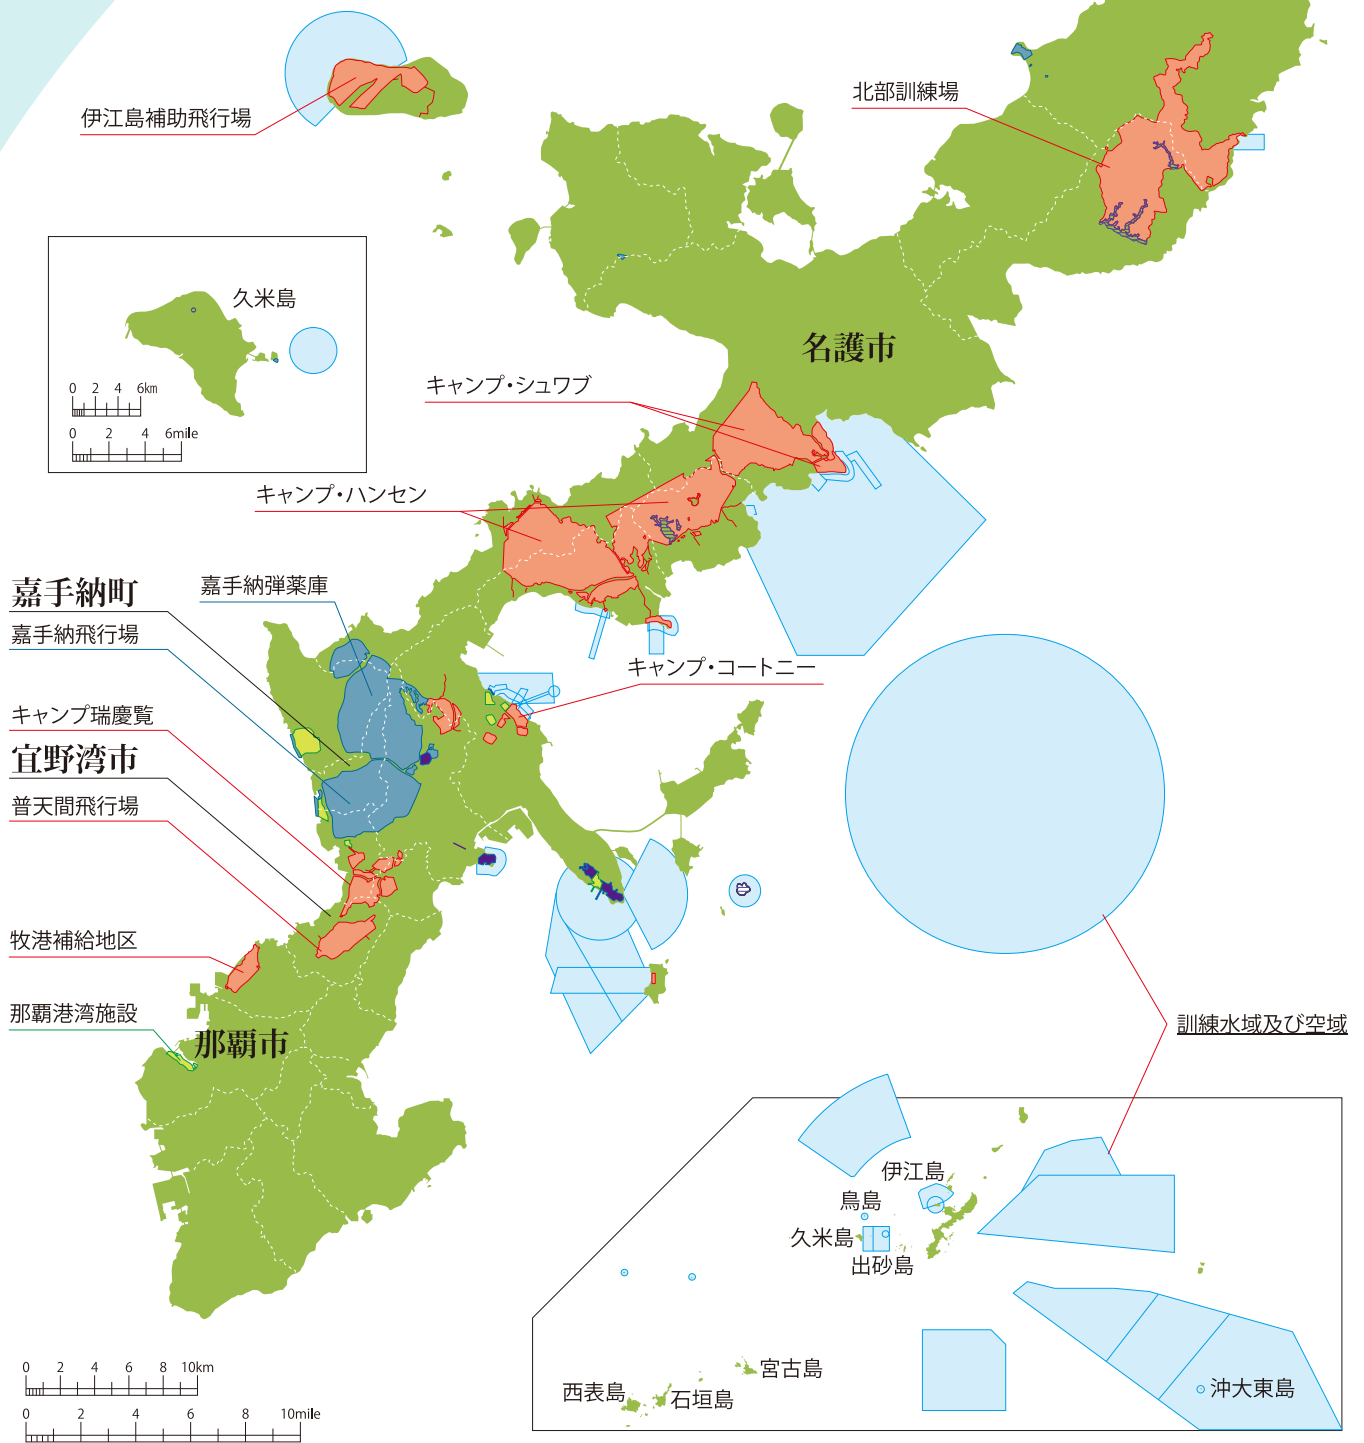

2 沖縄の米軍基地の現状

(1) 米軍基地の状況

- 米軍専用施設数: 31
- 面積: 45,984エーカー
- 県土に占める割合: 8.2%
- 本島に占める割合: 14.6%
- 訓練水域: 27カ所 / 13,575,475エーカー
- 訓練空域: 20カ所 / 23,577,807エーカー
- 米軍人数: 25,843人 (在日米軍人数の70.4%)

凡 例		
陸 軍	
海 軍	
海 兵 隊	
空 軍	
地位協定第2条4項(b)	
訓練水域及び空域	

※米軍基地面積等は、2017年3月末現在。軍人数は、2011年6月末現在。