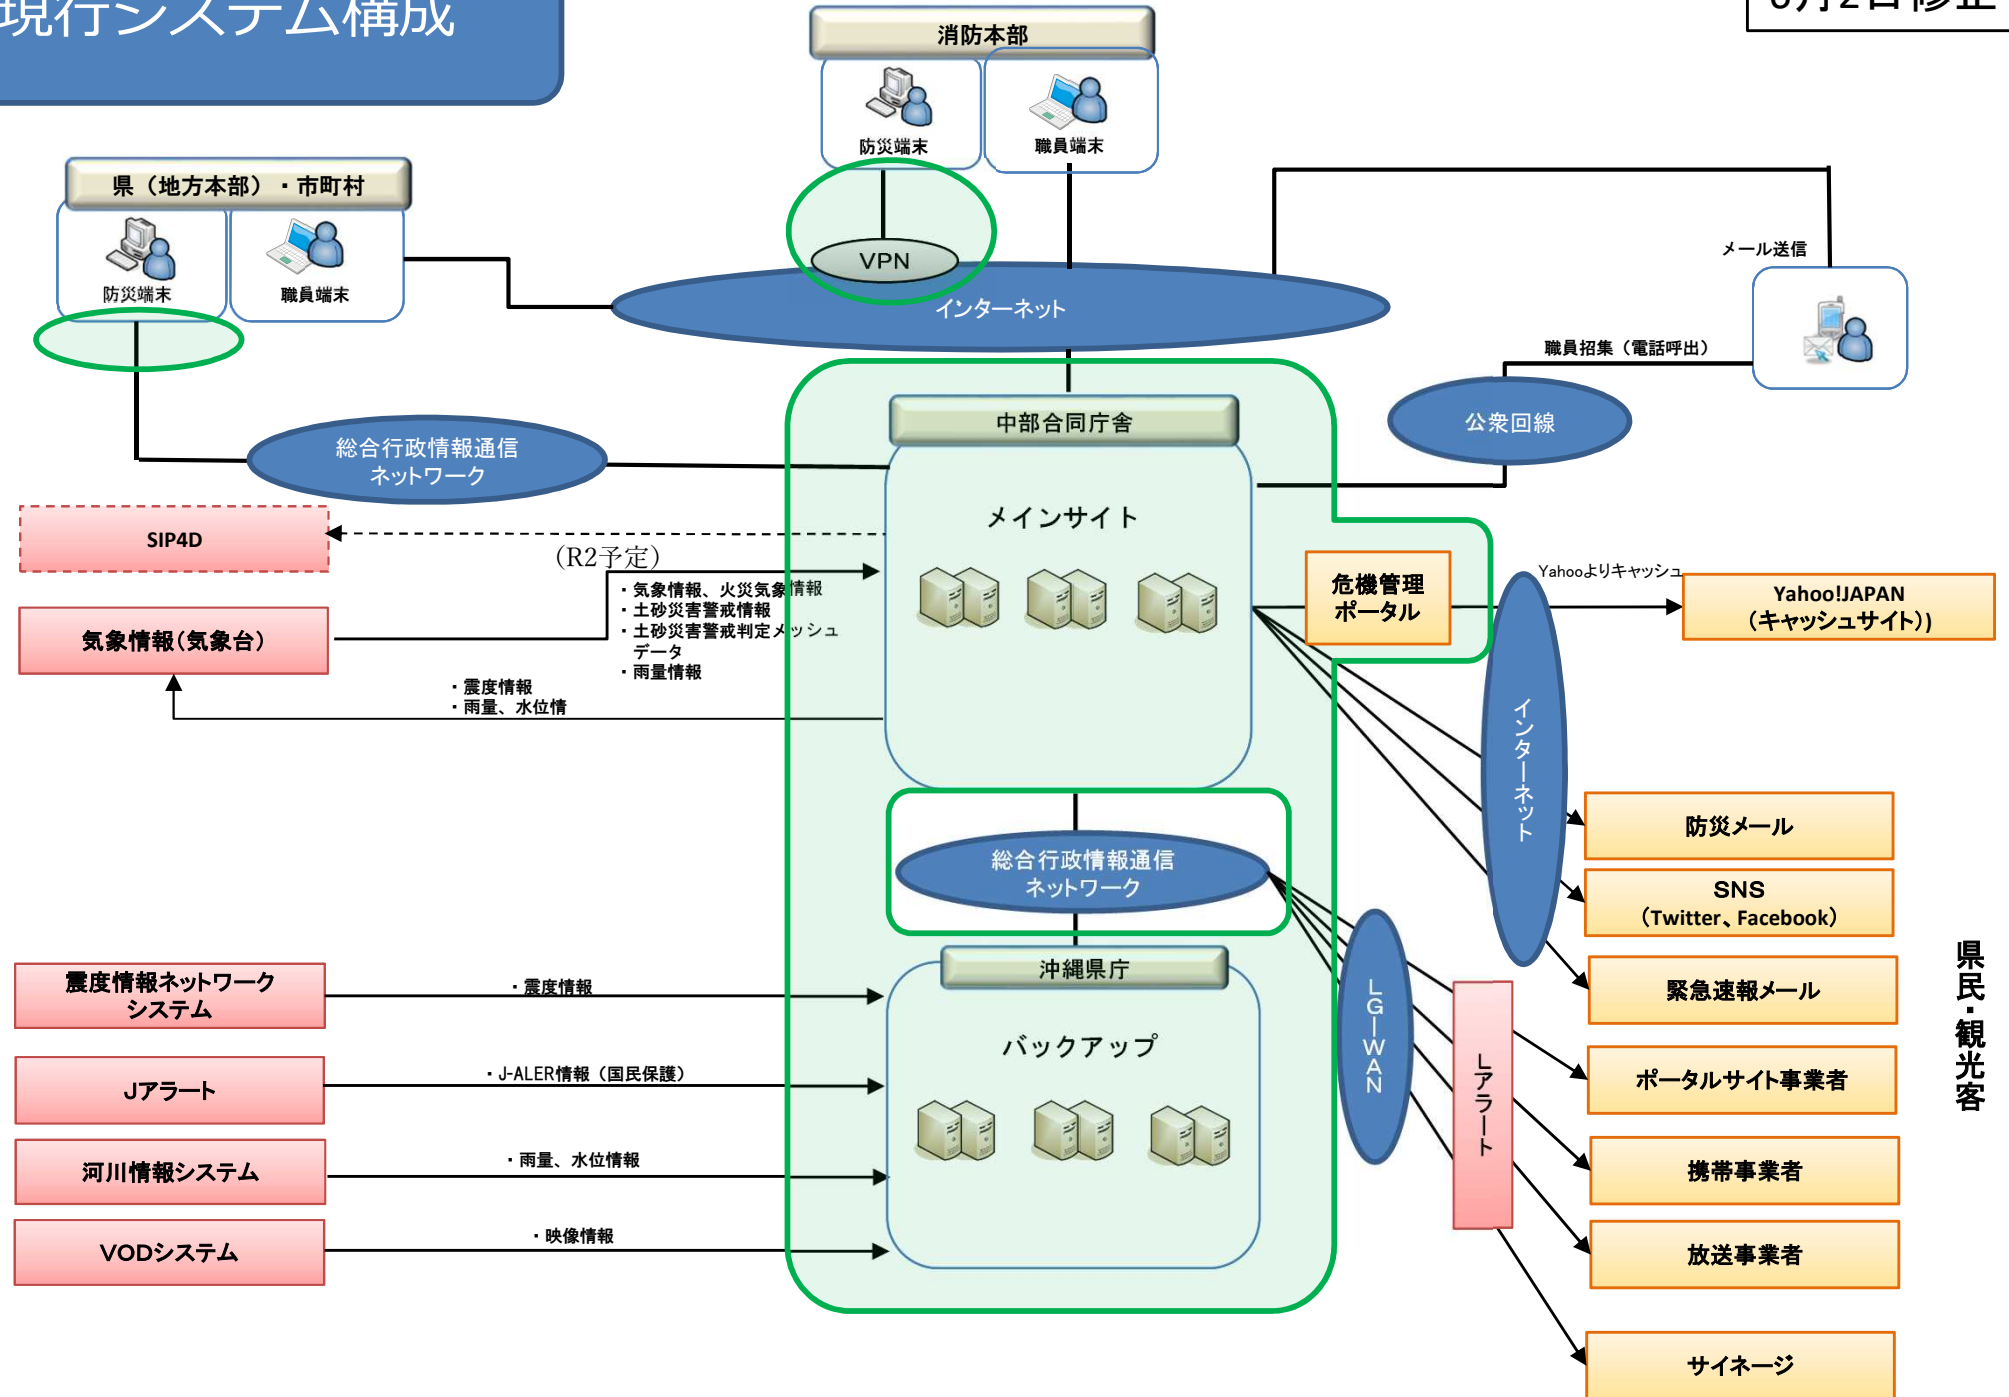

現行システム構成

※緑太枠内が現段階で想定する調達範囲です。

6月2日修正

県民・観光客