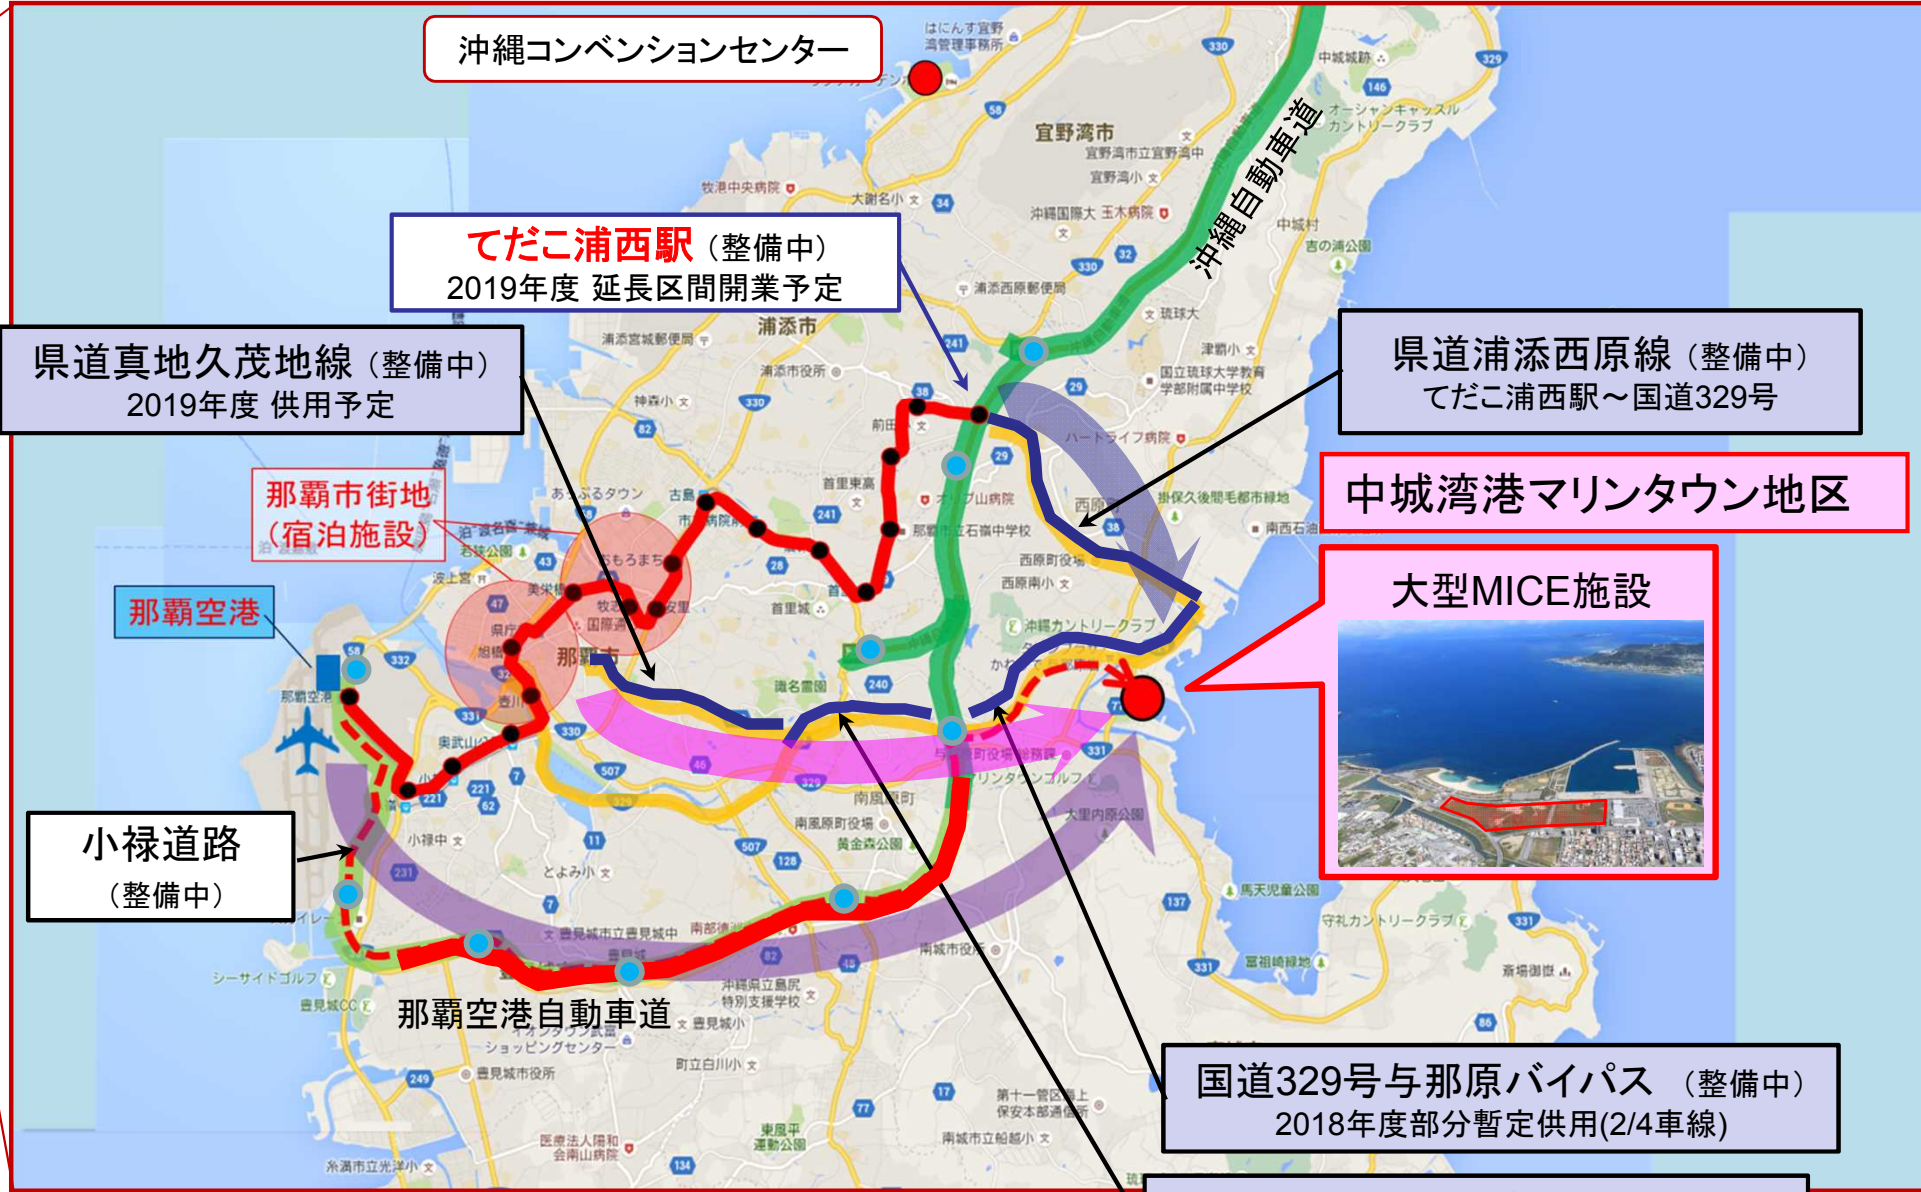

中城湾港マリンタウン地区の位置

国道329号与那原バイパス (整備中)
2018年度部分暫定供用(2/4車線)

国道329号南風原バイパス (整備中)
2018年度部分暫定供用(2/4車線)

マリンタウンMICEエリアのゾーニング