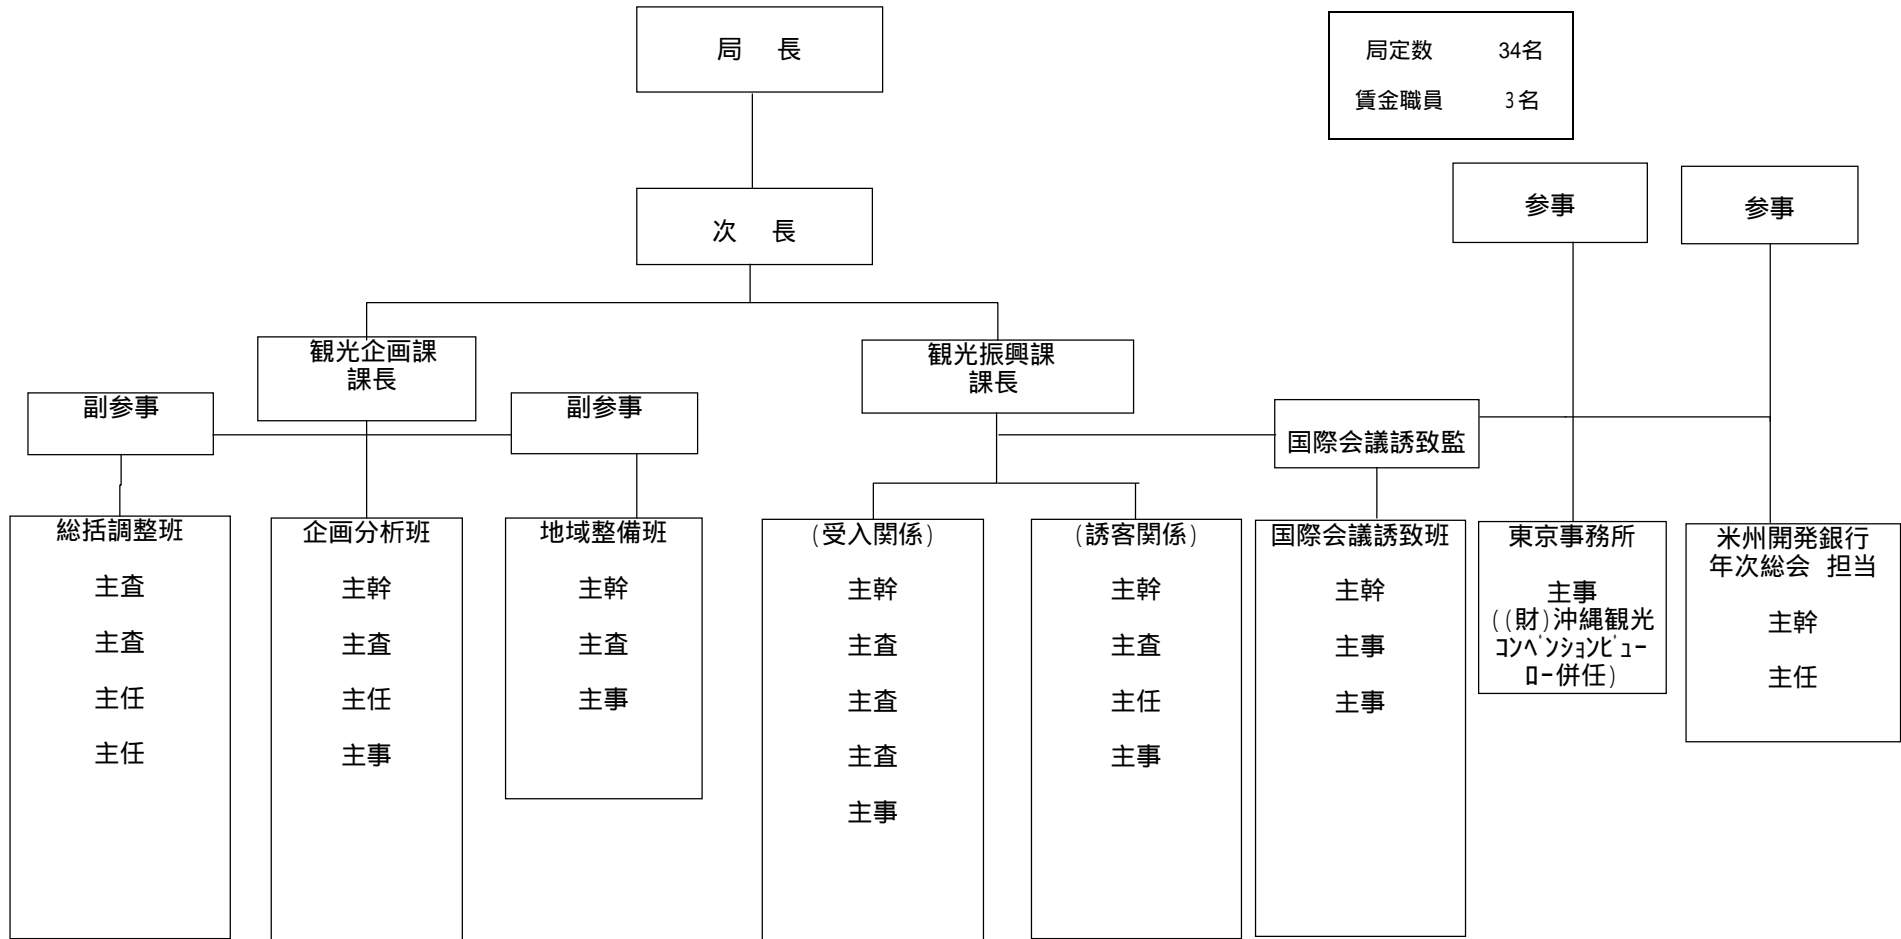

# 平成15年度 観光リゾート局組織図

平成15年7月1日現在

局定数	34名
賃金職員	3名

# 平成15年度 観光リゾート局組織図

平成15年7月1日現在