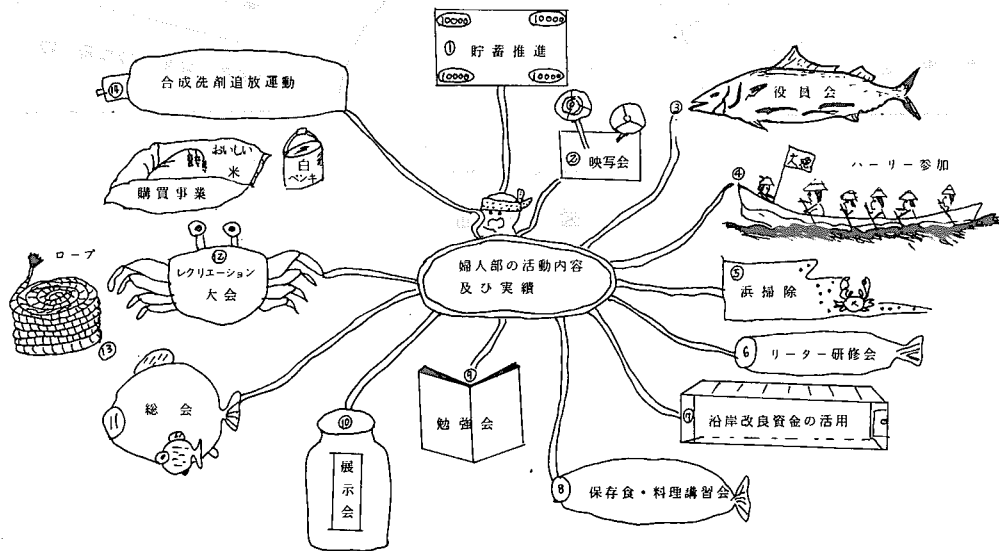

私達の池間島は、宮古本島の西北に位置する離島漁村で概況は<図-1>のとおりとなっております。

図 - 1

このように漁業が住民の生活を支える唯一の収入源です。また農地面積70町歩は、婦女子の手によって大いに活用され、漁家経済の一助になっていることは言うまでもありません。しかし、最近の国際経済状況の悪化によって島の経済を支えてきた南方基地廻り漁業の継続が危くなり、島の人々に大きな不安を与えております。現在、南方に行けない大型船が漁港にズラリと係船さ

れており、心の痛い思いがします。その為、今後ますます生活設計をしっかりと立てなければいけない重要な時期になっています。今後、私達婦人部の果す役割はますます重要になるものと思えます。

2. 婦人部活動の経過

次に、私達の活動内容及び実績は〈図-Ⅱ〉のとおりとなっております。

- ① 貯蓄推進→毎月26～30日は貯蓄の日となっており、各班に100万円以上の割り当てをしております。又、以前は子供達にもお金の大切さを知らせる為に学校と協力して、貯金日を決めて貯金させておりました。お陰でお金を粗末にしない子供になっています。お蔭で貯蓄の大切さとときび代金も漁協を通して受取り、貯金するように心がけております。その成果として、昭和56年度は2億3百万円の目標を5千万円も突破して表彰されました。
- ② 映写会→貯蓄推進に関するものや、漁家活動の紹介を毎年行なっています。
- ③ 役員会→月1回開催し、1日貯金の推進もしています。
- ④ ハーリー参加→各分団で2チームずつ出場し、日頃はやさしいお母さん達がこの日ばかりは男まさりの勇壮なお母さんに早変わりし、池間島伝統のハーリーを守っています。
- ⑤ 浜掃除→資金作りとして年2～3回1週間ずつ実施し、その中から1人約2千円を活動資金として出しています。
- ⑥ リーダー研修→先進地視察を兼ねて毎年行なわれており、リーダー育成に大いに役立っています。
- ⑦ 沿岸漁業改善資金の活用→ここ2～3ヶ年前よりこの資金を活用して住宅改善する家が多くなり、我が家もこの資金を活用して住宅改善をしましたが、お陰で明るく清潔な住まいになり、これも婦人部活動のお陰だと思っております。
- ⑧ 保存食及び料理講習→豊富にとれる魚、貝、海藻料理、又不足している食品として牛乳利用料理等の技術を習い、お陰で加工、冷凍と料理の工夫をするようになり、常備食や交際用として利用し、家計費の節約になっています。
- ⑨ 勉強会→研修参加報告や漁協のあり方について勉強し、漁協に対する認識を深めつつあります。最近、漁協が航空貨物の取扱いをするようになってからは、今まで平良市内まで1日が行って送らなければならなかったものが、島内ですぐ送れるようになり、大変便利になりました。
- ⑩ 展示会→毎年行なわれている県産業まつりや市文化祭には、海の幸を利用したの料理や保存食、乾燥野菜、薬用酒、貝ガラ細工等数多く出品し、毎年入賞もしています。これも婦人部活動の成果と言えましょう。
- ⑪ 総会→毎年1回活動状況の反省と計画について話し合いを行ない、部員全員で検討し活動を行っています。
- ⑫ レクリエーション大会→池間の婦人は明るい人達が多く、レクリエーション大会にはいつも

人気者で中心的役割を果たしています。先日のソフトボール大会では優勝し、賞状とトロフィーが海を渡り、皆で喜び合いました。

- ⑬ 購買事業の協力→漁具類、食料品の購入事業の協力も積極的に実施しています。
- ⑭ 合成洗剤追放運動→池間島ひいては宮古島全体のきれいな海を汚さない為に、1人1箱ずつ購入運動を実施中ですがなかなか思うように成果があがりません。これは、漁協婦人部だけの問題としてではなく、他団体等にも協力を呼びかけ、婦人部活動の重要課題として強力に推進していきたいと思います。この他、生活改善グループ員として家庭菜園作りをし、野菜の自給にも力を入れています。又、さとうきび新品種の導入、環境整備、成人病相談、他市町村とのグループ交換会、健康体操の実施等数多くの成果を上げております。

図-Ⅱ 婦人部の活動内容及び実績

3. 今後の計画<図-Ⅲ>説明

私達池間漁協婦人部連絡協議会には、現在11班で160名の会員が頑張っています。離島としてのハンディはありますが、今後も地域の為に喜びと誇りをもってまい進し、いつまでも若々しく健康で活躍出来るよう健康管理に気をつけ、地域の宝として若い世代をどんどん仲間に入れ、楽しい婦人部活動を続けていきたいと思っています。

私達婦人部員は、池間島の漁業や農業及び生活の発展のため一丸となって、今まで以上に頑張るつもりです。