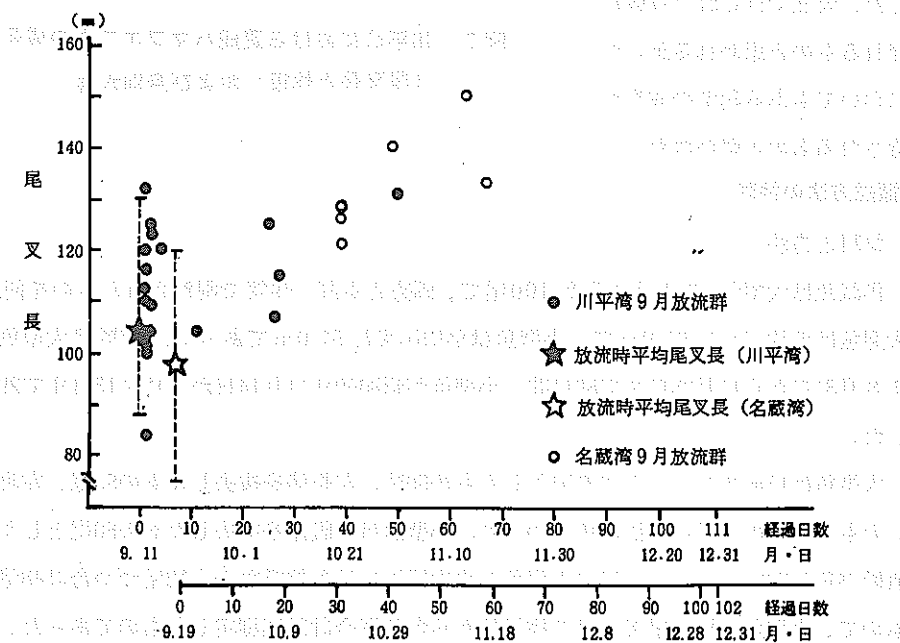

図5 名蔵湾における標識魚の再捕

(3) 成長

川平湾9月放流群と名蔵湾9月放流群の再捕時の尾叉長を経過日数ごとに図6に示した

図6 標識放流魚の成長