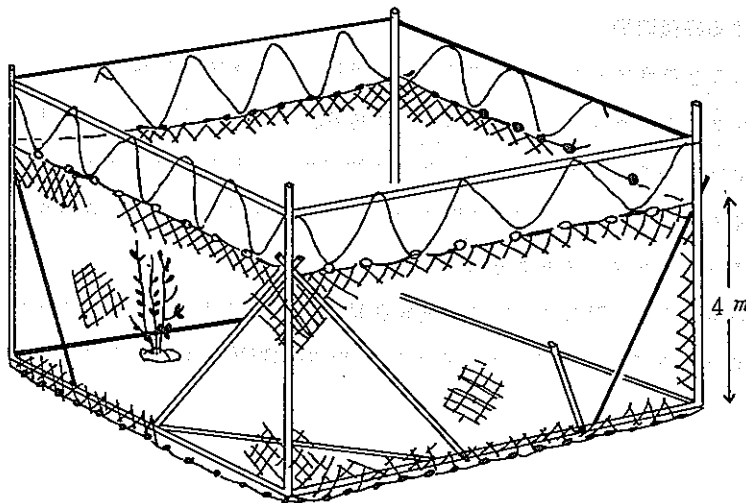

図-10 保護網

垂鉛びき鉄パイプ 口径4.5cm×5.5m×24本
 自在クランプ32個 クレモナ網12節 23m