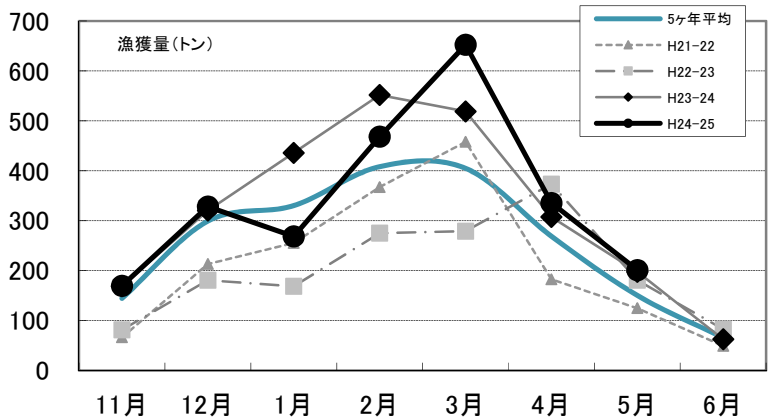

ソデイカ月報

平成24年漁期5月のソデイカ漁獲状況

ソデイカ漁獲状況聞き取り・アンケート調査へのご協力ありがとうございました。

関係各機関の5月の漁獲量合計は **201,163 kg** でした。

※水産公社取扱分を含む。

※本集計は県内24漁協と水産公社を対象にしたものです。

平成25年6月25日 発行

| 地域 | 漁協名 | 漁獲量(kg) | 前年同月比較 | | 地区合計(kg) | 前年同月比(%) |
|-------------|-------|---------|---------|------|----------|----------|
| | | | 漁獲量(kg) | (%) | | |
| 本島北部 | 国頭 | 7,311 | 4,474 | 163% | 48,323 | 118% |
| | 名護 | 9,822 | 10,089 | 97% | | |
| | 伊江 | 26,234 | 21,077 | 124% | | |
| | 宜野座村 | 1,623 | 1,765 | 92% | | |
| | 本部 | 0 | 0 | — | | |
| | 金武 | 2,519 | 679 | 371% | | |
| | 今帰仁 | 814 | 2,724 | 30% | | |
| 本島中部 | 石川市 | 1,299 | 0 | △ | 86,020 | 167% |
| | 具志川 | 3,883 | 555 | 700% | | |
| | 与那城 | 2,035 | 2,064 | 99% | | |
| | 沖縄市 | 381 | 151 | 253% | | |
| | 読谷 | 1,509 | 0 | △ | | |
| | 与那原西原 | 60,664 | 35,442 | 171% | | |
| | 浦添宜野湾 | 16,250 | 13,444 | 121% | | |
| 本島南部 | 糸満 | 21,794 | 48,748 | 45% | 39,474 | 54% |
| | 港川 | 301 | 0 | △ | | |
| | 知念 | 5,354 | 9,298 | 58% | | |
| | 那覇地区 | 5,923 | 6,007 | 99% | | |
| | 那覇市沿岸 | 4,386 | 8,152 | 54% | | |
| | 久米島 | 1,715 | 554 | 310% | | |
| 宮古・八重山 | 宮古島 | 0 | 0 | — | 7,937 | 376% |
| | 伊良部 | 0 | 0 | — | | |
| | 八重山 | 7,937 | 2,109 | 376% | | |
| | 与那国 | 0 | 0 | — | | |
| 水産公社取扱量(kg) | | 19,408 | 30,326 | 64% | 本島南部平均単価 | |
| 合計 | | 201,163 | 197,653 | 102% | 593 円/kg | |

右の図は、県内24漁協と水産公社を合わせたソデイカ漁獲量を過去の漁期と比較したものです。参考にして下さい。
今年5月の漁獲量は、201tで、昨年同月の漁獲量を上回りました。また過去5年間の平均漁獲量を上回りました。

ご意見・お問い合わせは下記へどうぞ。
沖縄県水産海洋技術センター担当：南洋一
〒901-0305沖縄県糸満市西崎1-3-1
TEL : 098 (994) 3593・3597
FAX : 098 (994) 8703
E-mail : minamiyc@pref.okinawa.lg.jp