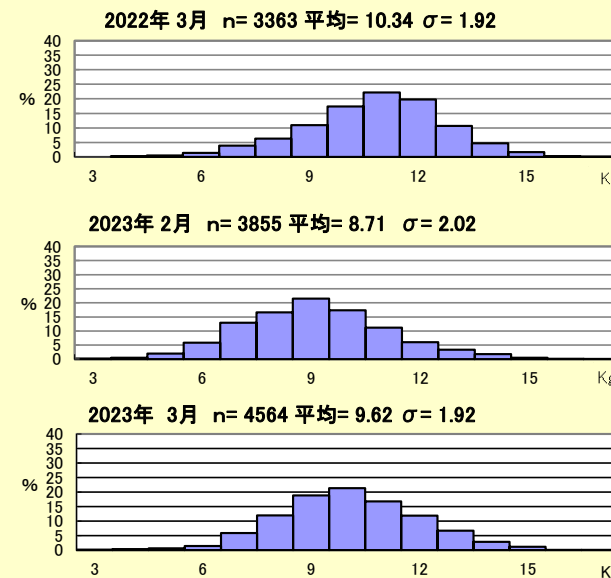

図2. 2023年3月下旬海面水温偏差図(左)及び海流図(気象庁HPより)

漁況

中南部4漁協ではキハダ48.1t、シビ26.7tが漁獲され漁獲量の約9割を占めた。また県内ではキハダ184.6t、メバチ76.9t、シビ68.1tが漁獲され県内かつお・まぐろ等漁獲量の約8割を占めた。

表1. 3月のかつお・まぐろ等の漁協別漁獲量(t)

魚種名	糸満	港川	知念	沖縄市	中南部計	伊良部	県内総漁獲量
シイラ	0.9	0.8	0.5	0.2	2.4	0.4	6.1
知カジキ	1.3	0.6	4.8	0.1	6.8	0.0	45.1
サワラ	0.2	0.1	0.0	0.0	0.3	0.0	4.6
カツオ	0.1	0.0	0.1	0.1	0.2	8.9	13.4
キハダ	31.6	9.6	4.2	2.8	48.1	1.9	184.6
シビ	16.5	6.0	1.7	2.5	26.7	20.8	68.1
メバチ	0.6	0.0	0.0	0.0	0.6	0.0	76.9
計	51.1	17.1	11.2	5.7	85.2	31.9	398.9

※合計の15%以上を占める魚種の背景に色を付けて強調している。

アオダイ(シチューマチ、シチュウマチ)

糸満ではキハダ31.6t、シビ16.5tが漁獲された。港川ではキハダ9.6t、シビ6.0tが漁獲された。知念ではクロカジキ4.8t、キハダ4.2tが漁獲された。沖縄市ではキハダ2.8t、シビ2.5tが漁獲された。伊良部ではシビ20.8t、カツオ8.9tが漁獲された(表1)。

図3. 沖縄本島内1漁協のソデイカ重量(壺抜き)の頻度分布

nはデータ数：集計したソデイカの匹数
σは標準偏差：ソデイカの大きさにばらつきがあるほど数値が大きい

図4. ソデイカ月別漁獲量の推移

図3は重量から作成した頻度分布である。図4は県内のソデイカ漁獲量の推移と過去5年間の平均を示す。3月に沖縄本島内1漁協で水揚げされたソデイカの平均重量は9.62kgで、昨年より0.72kg小さく、先月より0.91kg大きかった(図3)。一方3月のソデイカ漁獲量は377tで、昨年の3月(469t)よりも20%程度少なく、過去5年間の平均漁獲量(393t)よりも5.0%程度少ない水揚げとなった(図4)。