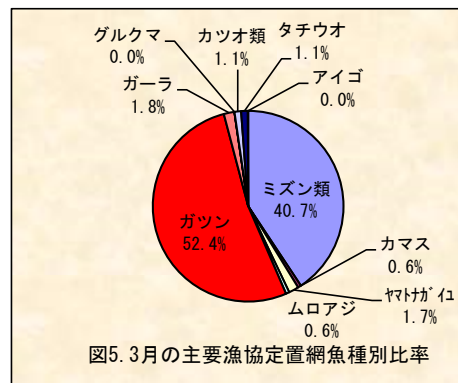

※合計の15%以上を占める魚種の背景に色を付けて強調している。

アオダイ(シチューマチ、シチュウマチ)

糸満ではキハダ31.6t、シビ16.5tが漁獲された。港川ではキハダ9.6t、シビ6.0tが漁獲された。知念ではクロカジキ4.8t、キハダ4.2tが漁獲された。沖縄市ではキハダ2.8t、シビ2.5tが漁獲された。伊良部ではシビ20.8t、カツオ8.9tが漁獲された(表1)。

図3. 沖縄本島内1漁協のソデイカ重量(壺抜き)の頻度分布

nはデータ数：集計したソデイカの匹数
σは標準偏差：ソデイカの大きさにばらつきがあるほど数値が大きい

図4. ソデイカ月別漁獲量の推移

図3は重量から作成した頻度分布である。図4は県内のソデイカ漁獲量の推移と過去5年間の平均を示す。3月に沖縄本島内1漁協で水揚げされたソデイカの平均重量は9.62kgで、昨年より0.72kg小さく、先月より0.91kg大きかった(図3)。一方3月のソデイカ漁獲量は377tで、昨年の3月(469t)よりも20%程度少なく、過去5年間の平均漁獲量(393t)よりも5.0%程度少ない水揚げとなった(図4)。

図5. 3月の主要漁協定置網魚種別比率

定置網：3月の県内の漁獲状況は11,609.1kgで先月(2,325.1kg)と比べ増加した。主要漁協の漁獲ではガツンとミズン類が約9割を占めた(表2、図5)。

表2. 3月の定置の主要魚種別漁獲量(kg)

魚種名	大型定置			小型定置		合計	県内定置総漁獲量
	読谷	知念	国頭	名護	与那城		
ミズン類	3869.7	0.0	56.2	731.4	10.0	4,667.3	4,667.3
カマス	35.0	7.2	17.4	4.0	0.0	63.6	68.3
ヤマトガイ	167.7	0.0	24.8	0.5	0.0	193.0	193.0
ムロアジ	7.5	0.0	60.0	0.0	0.0	67.5	67.5
ガツン	5885.0	75.2	19.5	31.8	0.0	6,011.5	6,011.5
ガーラ	82.7	72.3	44.8	6.5	0.0	206.3	243.6
グルクマ	0.0	1.0	0.0	0.0	0.0	1.0	1.0
カツオ類	47.8	24.4	56.5	0.0	0.0	128.7	128.7
タチウオ	0.9	127.3	0.0	1.5	0.0	129.7	129.7
アイゴ	0.2	0.2	0.0	5.3	0.0	5.7	98.5
合計	10,096.5	307.6	279.2	781.0	10.0	11,474.3	11,609.1

※合計の15%以上を占める魚種の背景に色を付けて強調している。

----- 注記：統計数値は、小数点第二位以下を四捨五入したため、計と内訳が一致しない場合があります。 -----