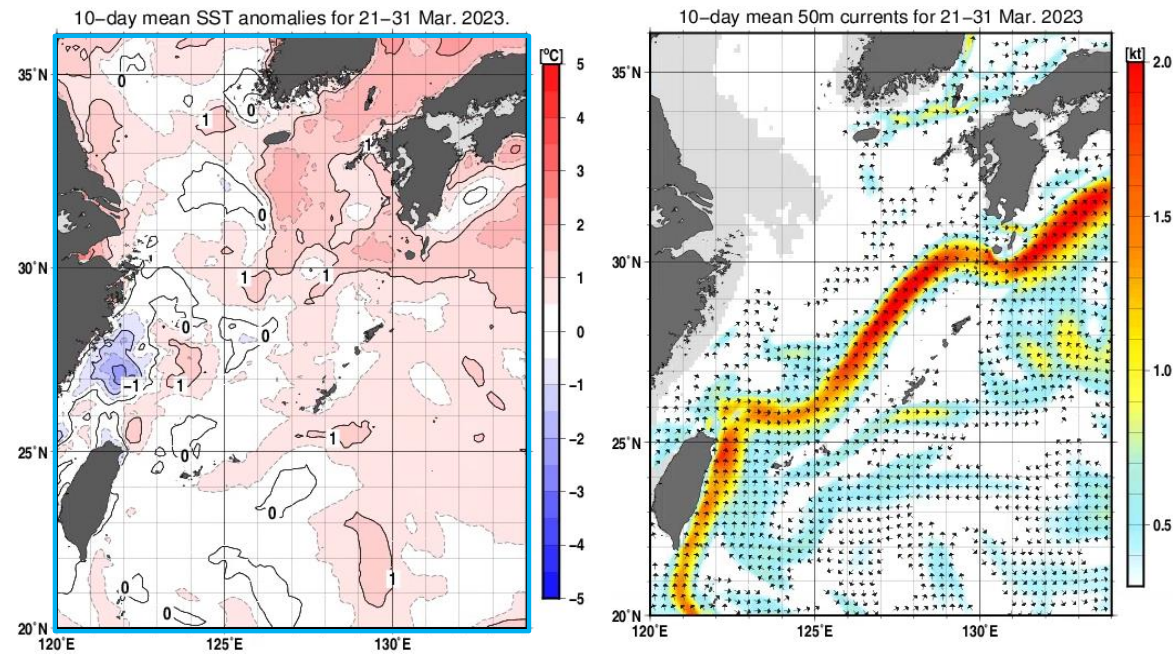

漁海況情報

沖縄県水産海洋技術センター
901-0354 沖縄県糸満市喜屋武1528
電話：098-852-4530・4531 F A X：098-852-4533

2023年(令和5年)3月 第604号

図1. 海況案内人による表面水温(等温度線)・海面高度分布(塗り分け)図(2023年3月31日)

海況案内人の最新情報は下記URLでご覧いただけます。
URL:<http://www.pref.okinawa.jp/fish/>
スマホ等からのアクセスは右のQRコードを利用してください。

図2. 2023年3月下旬海面水温偏差図(左)及び海流図(気象庁HPより)

漁況

中南部4漁協ではキハダ48.1t、シビ26.7tが漁獲され漁獲量の約9割を占めた。また県内ではキハダ184.6t、メバチ76.9t、シビ68.1tが漁獲され県内かつお・まぐろ等漁獲量の約8割を占めた。

表1. 3月のかつお・まぐろ等の漁協別漁獲量(t)

魚種名	糸満	港川	知念	沖縄市	中南部計	伊良部	県内総漁獲量
シイラ	0.9	0.8	0.5	0.2	2.4	0.4	6.1
知カジキ	1.3	0.6	4.8	0.1	6.8	0.0	45.1
サワラ	0.2	0.1	0.0	0.0	0.3	0.0	4.6
カツオ	0.1	0.0	0.1	0.1	0.2	8.9	13.4
キハダ	31.6	9.6	4.2	2.8	48.1	1.9	184.6
シビ	16.5	6.0	1.7	2.5	26.7	20.8	68.1
メバチ	0.6	0.0	0.0	0.0	0.6	0.0	76.9
計	51.1	17.1	11.2	5.7	85.2	31.9	398.9

nはデータ数：集計したソデイカの匹数
σは標準偏差：ソデイカの大きさにばらつきがあるほど数値が大きい

図4. ソデイカ月別漁獲量の推移

図3は重量から作成した頻度分布である。図4は県内のソデイカ漁獲量の推移と過去5年間の平均を示す。3月に沖縄本島内1漁協で水揚げされたソデイカの平均重量は9.62kgで、昨年より0.72kg小さく、先月より0.91kg大きかった(図3)。一方3月のソデイカ漁獲量は377tで、昨年の3月(469t)よりも20%程度少なく、過去5年間の平均漁獲量(393t)よりも5.0%程度少ない水揚げとなった(図4)。