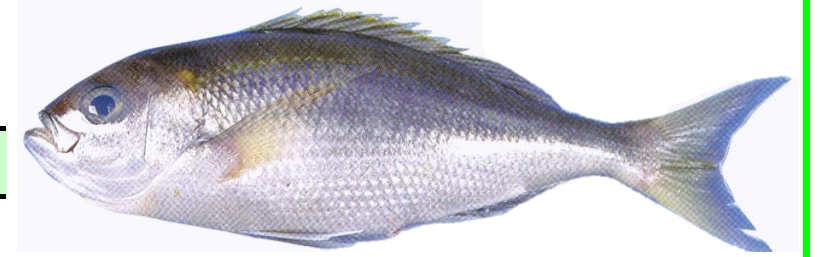

アオダイ(シチューマチ、シチュウマチ)

糸満ではキハダ31.6t、シビ16.5tが漁獲された。港川ではキハダ9.6t、シビ6.0tが漁獲された。知念ではクロカジキ4.8t、キハダ4.2tが漁獲された。沖縄市ではキハダ2.8t、シビ2.5tが漁獲された。伊良部ではシビ20.8t、カツオ8.9tが漁獲された(表1)。