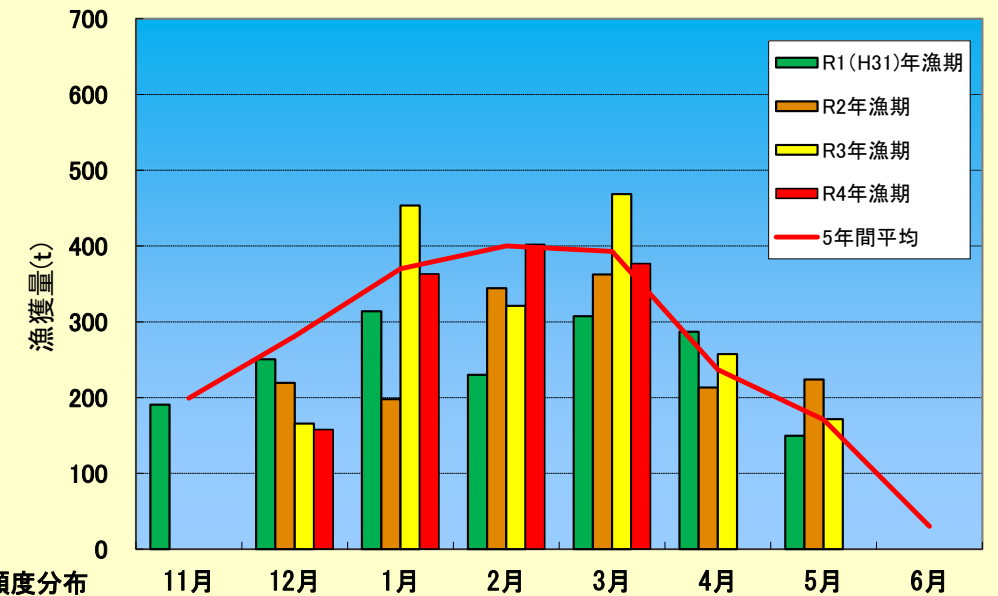

図2. 2023年3月下旬海面水温偏差図(左)及び海流図(気象庁HPより)

漁況

中南部4漁協ではキハダ48.1t、シビ26.7tが漁獲され漁獲量の約9割を占めた。また県内ではキハダ184.6t、メバチ76.9t、シビ68.1tが漁獲され県内かつお・まぐろ等漁獲量の約8割を占めた。

表1. 3月のかつお・まぐろ等の漁協別漁獲量(t)

魚種名	糸満	港川	知念	沖縄市	中南部計	伊良部	県内総漁獲量
シイラ	0.9	0.8	0.5	0.2	2.4	0.4	6.1
知カジキ	1.3	0.6	4.8	0.1	6.8	0.0	45.1
サワラ	0.2	0.1	0.0	0.0	0.3	0.0	4.6
カツオ	0.1	0.0	0.1	0.1	0.2	8.9	13.4
キハダ	31.6	9.6	4.2	2.8	48.1	1.9	184.6
シビ	16.5	6.0	1.7	2.5	26.7	20.8	68.1
メバチ	0.6	0.0	0.0	0.0	0.6	0.0	76.9
計	51.1	17.1	11.2	5.7	85.2	31.9	398.9

nはデータ数：集計したソデイカの匹数
σは標準偏差：ソデイカの大きさにばらつきがあるほど数値が大きい

図4. ソデイカ月別漁獲量の推移

図3は重量から作成した頻度分布である。図4は県内のソデイカ漁獲量の推移と過去5年間の平均を示す。3月に沖縄本島内1漁協で水揚げされたソデイカの平均重量は9.62kgで、昨年より0.72kg小さく、先月より0.91kg大きかった(図3)。一方3月のソデイカ漁獲量は377tで、昨年の3月(469t)よりも20%程度少なく、過去5年間の平均漁獲量(393t)よりも5.0%程度少ない水揚げとなった(図4)。

図5. 3月の主要漁協定置網魚種別比率

定置網：3月の県内の漁獲状況は11,609.1kgで先月(2,325.1kg)と比べ増加した。主要漁協の漁獲ではガツンとミズン類が約9割を占めた(表2、図5)。

表2. 3月の定置の主要魚種別漁獲量(kg)

魚種名	大型定置			小型定置		合計	県内定置総漁獲量
	読谷	知念	国頭	名護	与那城		
ミズン類	3869.7	0.0	56.2	731.4	10.0	4,667.3	4,667.3
カマス	35.0	7.2	17.4	4.0	0.0	63.6	68.3
ヤマトガイ	167.7	0.0	24.8	0.5	0.0	193.0	193.0
ムロアジ	7.5	0.0	60.0	0.0	0.0	67.5	67.5
ガツン	5885.0	75.2	19.5	31.8	0.0	6,011.5	6,011.5
ガーラ	82.7	72.3	44.8	6.5	0.0	206.3	243.6
グルクマ	0.0	1.0	0.0	0.0	0.0	1.0	1.0
カツオ類	47.8	24.4	56.5	0.0	0.0	128.7	128.7
タチウオ	0.9	127.3	0.0	1.5	0.0	129.7	129.7
アイゴ	0.2	0.2	0.0	5.3	0.0	5.7	98.5
合計	10,096.5	307.6	279.2	781.0	10.0	11,474.3	11,609.1

※合計の15%以上を占める魚種の背景に色を付けて強調している。

----- 注記：統計数値は、小数点第二位以下を四捨五入したため、計と内訳が一致しない場合があります。 -----