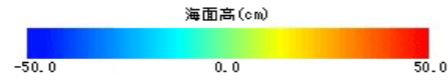

# 漁海況情報

沖縄県水産海洋技術センター  
901-0354 沖縄県糸満市喜屋武1528  
電話：098-852-4530・4531 F A X：098-852-4533

2021年(令和3年)5月 第582号

図1. 海況案内人による表面水温(等温度線)・海面高度分布(塗り分け)図(2021年5月31日)

海況案内人の最新情報は下記URLでご覧いただけます。  
URL:<http://www.pref.okinawa.jp/fish/>  
スマホ等からのアクセスは右のQRコードを利用してください。