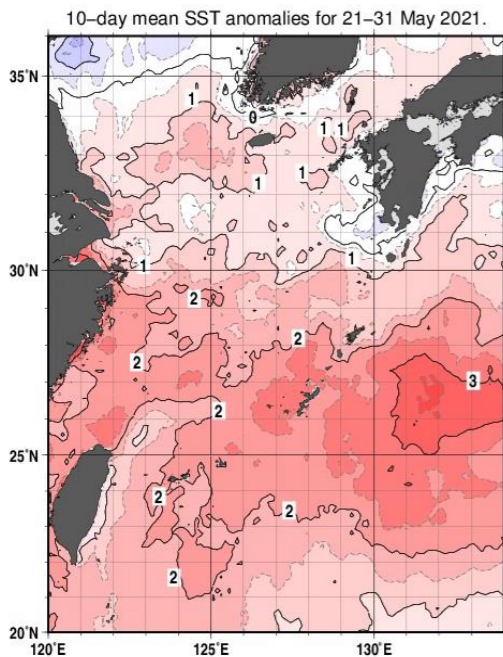

# 漁海況情報

沖縄県水産海洋技術センター  
901-0354 沖縄県糸満市喜屋武1528  
電話：098-852-4530・4531 F A X：098-852-4533

2021年(令和3年)5月 第582号

図1. 海況案内人による表面水温(等温度線)・海面高度分布(塗り分け)図(2021年5月31日)

海況案内人の最新情報は下記URLでご覧いただけます。  
URL:<http://www.pref.okinawa.jp/fish/>  
スマホ等からのアクセスは右のQRコードを利用してください。

図2. 2021年5月下旬海面水温偏差図(左)及び海流図(気象庁HPより)

## 漁況

パヤオ漁業：沖縄島南部海域はキハダ、シビの水揚げが多かった。  
伊良部ではシビ、カツオ、キハダの水揚げが多かった。

表1. 5月のパヤオ漁業の漁協別漁獲量(t)

魚種名	糸満	港川	知念	沖縄市	南部計	伊良部	県内パヤオ総漁獲量
シイラ	0.8	1.1	1.1	0.5	3.4	0.6	27.0
知カジキ	0.0	0.0	0.0	0.0	0.0	0.0	0.0
サワラ	0.1	0.0	0.4	0.0	0.6	0.0	10.2
カツオ	0.1	0.0	0.1	0.1	0.3	7.0	13.8
キハダ	17.6	6.4	6.5	1.8	32.3	6.5	220.3
シビ	0.4	1.9	1.0	4.8	8.2	15.8	31.4
メバチ	0.0	0.0	0.0	0.0	0.0	0.0	0.0
計	19.0	9.4	9.1	7.3	44.8	29.9	302.7

nはデータ数：集計したソデイカの匹数  
σは標準偏差：ソデイカの大きさにばらつきがあるほど数値が大きい

図4. ソデイカ月別漁獲量の推移

図3は重量から作成した頻度分布である。図4は県内のソデイカ漁獲量の推移と過去5か年の平均を示す。5月に糸満漁協で水揚げされたソデイカの平均重量は7.30kgで、昨年より1.68kg大きく、先月より0.11kg大きかった(図3)。一方5月のソデイカ漁獲量は224tで、昨年の5月(150t)よりも49%程度多く、過去5年間の平均漁獲量(146t)よりも53%程度多い水揚げとなった(図4)。