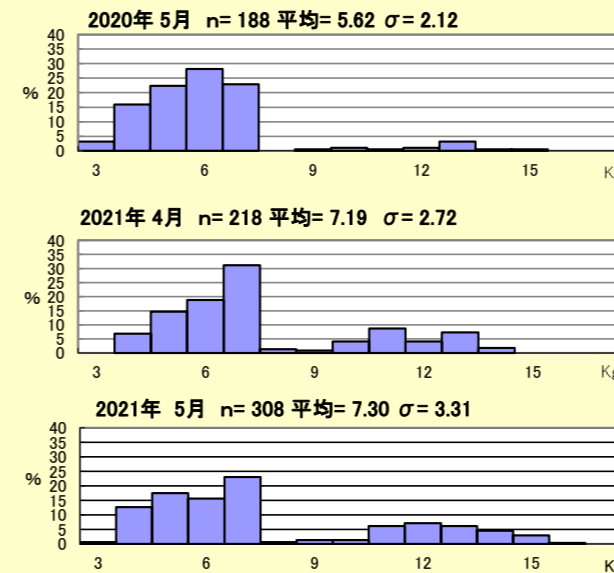

図2. 2021年5月下旬海面水温偏差図(左)及び海流図(気象庁HPより)

## 漁況

パヤオ漁業：沖縄島南部海域はキハダ、シビの水揚げが多かった。  
伊良部ではシビ、カツオ、キハダの水揚げが多かった。

表1. 5月のパヤオ漁業の漁協別漁獲量(t)

魚種名	糸満	港川	知念	沖縄市	南部計	伊良部	県内パヤオ総漁獲量
シイラ	0.8	1.1	1.1	0.5	3.4	0.6	27.0
知カジキ	0.0	0.0	0.0	0.0	0.0	0.0	0.0
サワラ	0.1	0.0	0.4	0.0	0.6	0.0	10.2
カツオ	0.1	0.0	0.1	0.1	0.3	7.0	13.8
キハダ	17.6	6.4	6.5	1.8	32.3	6.5	220.3
シビ	0.4	1.9	1.0	4.8	8.2	15.8	31.4
メバチ	0.0	0.0	0.0	0.0	0.0	0.0	0.0
計	19.0	9.4	9.1	7.3	44.8	29.9	302.7

※合計の15%以上を占める魚種の背景に色を付けて強調している。

ヒレナガカンパチ(ウキムル、ウチムル、沖ムル)

糸満ではキハダが17.6t漁獲された。港川ではキハダが6.4t、シビが1.9t漁獲された。知念ではキハダが6.5t漁獲された。沖縄市ではシビが4.8t、キハダが1.8t漁獲された。伊良部ではシビ15.8t、カツオ7t、キハダ6.5tが漁獲された(表1)。

図3. 糸満漁協のソデイカ重量(壺抜き)の頻度分布

nはデータ数：集計したソデイカの匹数  
σは標準偏差：ソデイカの大きさにばらつきがあるほど数値が大きい

図4. ソデイカ月別漁獲量の推移

図3は重量から作成した頻度分布である。図4は県内のソデイカ漁獲量の推移と過去5か年の平均を示す。5月に糸満漁協で水揚げされたソデイカの平均重量は7.30kgで、昨年より1.68kg大きく、先月より0.11kg大きかった(図3)。一方5月のソデイカ漁獲量は224tで、昨年の5月(150t)よりも49%程度多く、過去5年間の平均漁獲量(146t)よりも53%程度多い水揚げとなった(図4)。