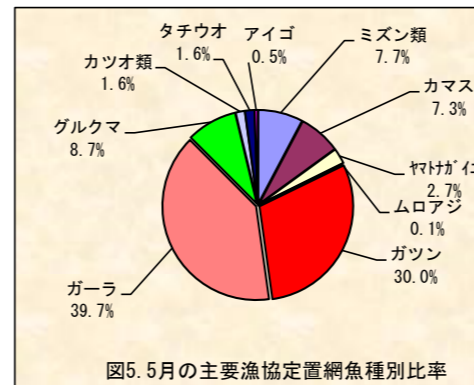

## 漁況

パヤオ漁業：沖縄島南部海域はキハダ、シビの水揚げが多かった。  
伊良部ではシビ、カツオ、キハダの水揚げが多かった。

表1. 5月のパヤオ漁業の漁協別漁獲量(t)

魚種名	糸満	港川	知念	沖縄市	南部計	伊良部	県内パヤオ総漁獲量
シイラ	0.8	1.1	1.1	0.5	3.4	0.6	27.0
知カジキ	0.0	0.0	0.0	0.0	0.0	0.0	0.0
サワラ	0.1	0.0	0.4	0.0	0.6	0.0	10.2
カツオ	0.1	0.0	0.1	0.1	0.3	7.0	13.8
キハダ	17.6	6.4	6.5	1.8	32.3	6.5	220.3
シビ	0.4	1.9	1.0	4.8	8.2	15.8	31.4
メバチ	0.0	0.0	0.0	0.0	0.0	0.0	0.0
計	19.0	9.4	9.1	7.3	44.8	29.9	302.7

nはデータ数：集計したソデイカの匹数  
σは標準偏差：ソデイカの大きさにばらつきがあるほど数値が大きい

図4. ソデイカ月別漁獲量の推移

図3は重量から作成した頻度分布である。図4は県内のソデイカ漁獲量の推移と過去5か年の平均を示す。5月に糸満漁協で水揚げされたソデイカの平均重量は7.30kgで、昨年より1.68kg大きく、先月より0.11kg大きかった(図3)。一方5月のソデイカ漁獲量は224tで、昨年の5月(150t)よりも49%程度多く、過去5年間の平均漁獲量(146t)よりも53%程度多い水揚げとなった(図4)。

図5. 5月の主要漁協定置網魚種別比率

定置網：5月の県内の漁獲状況は4230.0kgで先月(2,024.2kg)と比べ増加した。主要漁協の漁獲ではガーラ、ガツンで約7割を占めた(表2、図5)。

表2. 5月の定置の主要魚種別漁獲量(kg)

魚種名	大型定置			小型定置			合計	県内定置総漁獲量
	読谷	知念	国頭	名護	勝連	与那城		
ミズン類	0.0	108.0	130.1	21.0	0.0	35.0	294.1	294.1
カマス	0.0	70.1	204.8	1.0	0.0	0.0	275.9	278.3
ヤマトガイ	0.0	0.0	102.1	0.0	0.0	0.0	102.1	102.1
ムロアジ	0.0	0.0	4.3	0.0	0.0	0.0	4.3	4.3
ガツン	0.0	288.6	844.8	7.3	0.0	0.0	1,140.7	1,146.4
ガーラ	0.0	960.5	510.0	34.7	0.0	5.4	1,510.6	1,553.1
グルクマ	0.0	207.1	123.5	1.4	0.0	0.0	332.0	332.0
カツオ類	0.0	29.0	30.9	0.0	0.0	0.0	59.9	59.9
タチウオ	0.0	61.1	0.9	0.3	0.0	0.0	62.3	65.8
アイゴ	0.0	4.3	0.0	16.0	0.0	0.0	20.3	394.0
合計	0.0	1,728.7	1,951.4	81.7	0.0	40.4	3,802.2	4,230.0

※合計の15%以上を占める魚種の背景に色を付けて強調している。

----- 注記：統計数値は、小数点第二位以下を四捨五入したため、計と内訳が一致しない場合があります。 -----