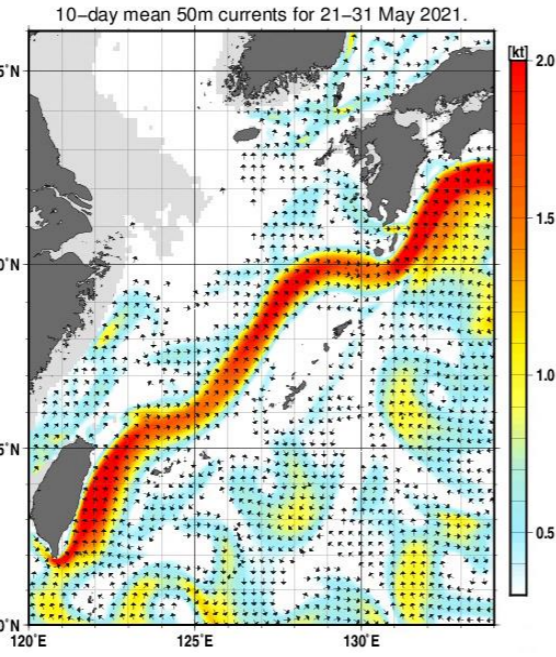

# 漁海況情報

沖縄県水産海洋技術センター  
901-0354 沖縄県糸満市喜屋武1528  
電話：098-852-4530・4531 F A X：098-852-4533

2021年(令和3年)5月 第582号

図1. 海況案内人による表面水温(等温度線)・海面高度分布(塗り分け)図(2021年5月31日)

海況案内人の最新情報は下記URLでご覧いただけます。  
URL:<http://www.pref.okinawa.jp/fish/>  
スマホ等からのアクセスは右のQRコードを利用してください。

図2. 2021年5月下旬海面水温偏差図(左)及び海流図(気象庁HPより)

## 漁況

パヤオ漁業：沖縄島南部海域はキハダ、シビの水揚げが多かった。  
伊良部ではシビ、カツオ、キハダの水揚げが多かった。

表1. 5月のパヤオ漁業の漁協別漁獲量(t)

魚種名	糸満	港川	知念	沖縄市	南部計	伊良部	県内パヤオ総漁獲量
シイラ	0.8	1.1	1.1	0.5	3.4	0.6	27.0
知カジキ	0.0	0.0	0.0	0.0	0.0	0.0	0.0
サワラ	0.1	0.0	0.4	0.0	0.6	0.0	10.2
カツオ	0.1	0.0	0.1	0.1	0.3	7.0	13.8
キハダ	17.6	6.4	6.5	1.8	32.3	6.5	220.3
シビ	0.4	1.9	1.0	4.8	8.2	15.8	31.4
メバチ	0.0	0.0	0.0	0.0	0.0	0.0	0.0
計	19.0	9.4	9.1	7.3	44.8	29.9	302.7