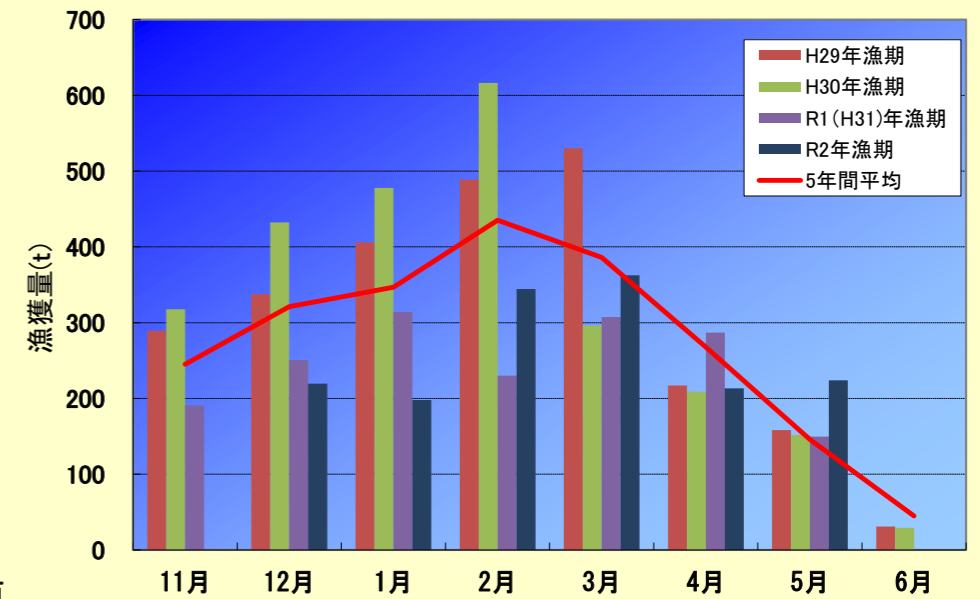

nはデータ数：集計したソデイカの匹数  
σは標準偏差：ソデイカの大きさにばらつきがあるほど数値が大きい

図4. ソデイカ月別漁獲量の推移

図3は重量から作成した頻度分布である。図4は県内のソデイカ漁獲量の推移と過去5か年の平均を示す。5月に糸満漁協で水揚げされたソデイカの平均重量は7.30kgで、昨年より1.68kg大きく、先月より0.11kg大きかった(図3)。一方5月のソデイカ漁獲量は224tで、昨年の5月(150t)よりも49%程度多く、過去5年間の平均漁獲量(146t)よりも53%程度多い水揚げとなった(図4)。

図5. 5月の主要漁協定置網魚種別比率

定置網：5月の県内の漁獲状況は4230.0kgで先月(2,024.2kg)と比べ増加した。主要漁協の漁獲ではガーラ、ガツンで約7割を占めた(表2、図5)。

表2. 5月の定置の主要魚種別漁獲量(kg)

魚種名	大型定置			小型定置			合計	県内定置総漁獲量
	読谷	知念	国頭	名護	勝連	与那城		
ミズン類	0.0	108.0	130.1	21.0	0.0	35.0	294.1	294.1
カマス	0.0	70.1	204.8	1.0	0.0	0.0	275.9	278.3
ヤマトガイ	0.0	0.0	102.1	0.0	0.0	0.0	102.1	102.1
ムロアジ	0.0	0.0	4.3	0.0	0.0	0.0	4.3	4.3
ガツン	0.0	288.6	844.8	7.3	0.0	0.0	1,140.7	1,146.4
ガーラ	0.0	960.5	510.0	34.7	0.0	5.4	1,510.6	1,553.1
グルクマ	0.0	207.1	123.5	1.4	0.0	0.0	332.0	332.0
カツオ類	0.0	29.0	30.9	0.0	0.0	0.0	59.9	59.9
タチウオ	0.0	61.1	0.9	0.3	0.0	0.0	62.3	65.8
アイゴ	0.0	4.3	0.0	16.0	0.0	0.0	20.3	394.0
合計	0.0	1,728.7	1,951.4	81.7	0.0	40.4	3,802.2	4,230.0

※合計の15%以上を占める魚種の背景に色を付けて強調している。

----- 注記：統計数値は、小数点第二位以下を四捨五入したため、計と内訳が一致しない場合があります。 -----