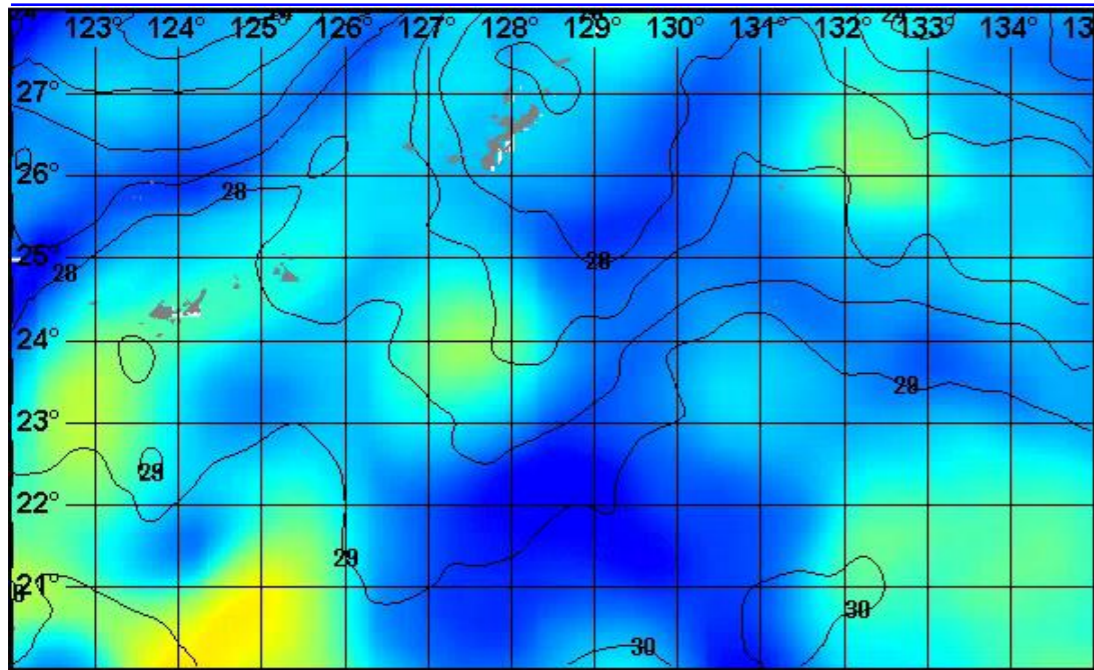

# 漁海況情報

沖縄県水産海洋技術センター  
901-0354 沖縄県糸満市喜屋武1528  
電話：098-852-4530・4531 F A X：098-852-4533

2021年(令和3年)5月 第582号

図1. 海況案内人による表面水温(等温度線)・海面高度分布(塗り分け)図(2021年5月31日)

海況案内人の最新情報は下記URLでご覧いただけます。  
URL:<http://www.pref.okinawa.jp/fish/>  
スマホ等からのアクセスは右のQRコードを利用してください。

図2. 2021年5月下旬海面水温偏差図(左)及び海流図(気象庁HPより)

## 漁況

パヤオ漁業：沖縄島南部海域はキハダ、シビの水揚げが多かった。  
伊良部ではシビ、カツオ、キハダの水揚げが多かった。

表1. 5月のパヤオ漁業の漁協別漁獲量(t)

魚種名	糸満	港川	知念	沖縄市	南部計	伊良部	県内パヤオ総漁獲量
シイラ	0.8	1.1	1.1	0.5	3.4	0.6	27.0
知カジキ	0.0	0.0	0.0	0.0	0.0	0.0	0.0
サワラ	0.1	0.0	0.4	0.0	0.6	0.0	10.2
カツオ	0.1	0.0	0.1	0.1	0.3	7.0	13.8
キハダ	17.6	6.4	6.5	1.8	32.3	6.5	220.3
シビ	0.4	1.9	1.0	4.8	8.2	15.8	31.4
メバチ	0.0	0.0	0.0	0.0	0.0	0.0	0.0
計	19.0	9.4	9.1	7.3	44.8	29.9	302.7

nはデータ数：集計したソデイカの匹数  
σは標準偏差：ソデイカの大きさにばらつきがあるほど数値が大きい

図4. ソデイカ月別漁獲量の推移

図3は重量から作成した頻度分布である。図4は県内のソデイカ漁獲量の推移と過去5か年の平均を示す。5月に糸満漁協で水揚げされたソデイカの平均重量は7.30kgで、昨年より1.68kg大きく、先月より0.11kg大きかった(図3)。一方5月のソデイカ漁獲量は224tで、昨年の5月(150t)よりも49%程度多く、過去5年間の平均漁獲量(146t)よりも53%程度多い水揚げとなった(図4)。