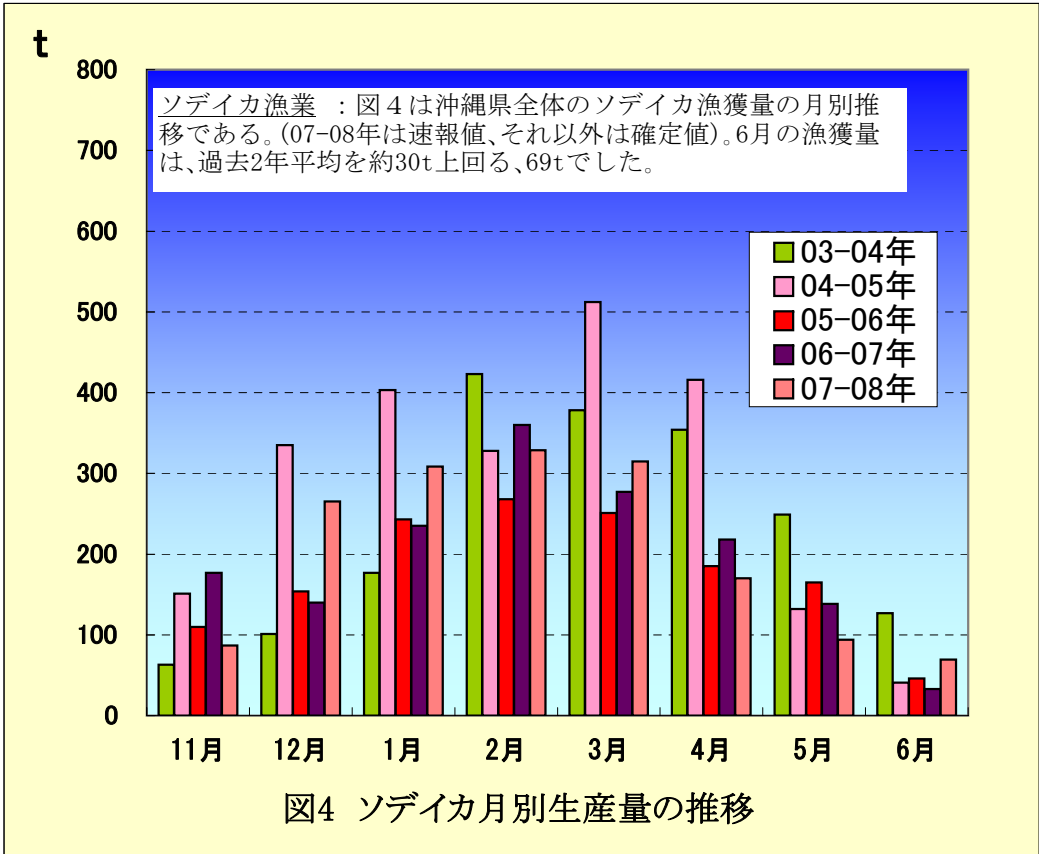

表1 6月のパヤオ漁業の漁協別漁獲量(t)

魚種名	糸満	港川	知念	沖縄市	計	伊良部	県内パヤオ 総漁獲量
シイラ	0.21	0.21	0.15	0.59	1.17	0.79	2.94
クロカジキ	0.91	0.61	0.39	0.25	2.15	0.00	13.41
沖サワラ	0.24	0.06	0.11	0.24	0.65	0.06	1.36
カツオ	0.40	0.41	0.28	0.35	1.43	18.99	21.95
キハダ	3.87	1.02	3.94	0.49	9.32	7.18	32.55
シビ	4.42	6.32	2.28	8.81	21.84	19.53	45.88
メバチ	0.02	0.00	0.00	0.00	0.02	0.00	0.79
計	10.07	8.62	7.15	10.73	36.58	46.54	118.89

スジアラ (あかじん)

糸満では、シビ(10kg以上)が4.42t、キハダ3.87t漁獲された。港川でシビが6.32t、キハダが1.02t、知念でキハダが3.94t、沖縄市でシビが8.81t、伊良部ではシビが19.53t、カツオが18.99t、キハダが7.18t漁獲された(表1)。

図3 糸満漁協のソデイカ重量(壺抜き)の頻度分布

図3は重量から作成した頻度分布である(nは標本数、σは標準偏差)。6月に糸満漁協で水揚げされたソデイカの平均重量は11.14kgで、昨年6月の平均重量を下回った。

図4 ソデイカ月別生産量の推移

図2 沖縄近海における表面水温偏差(目盛りは旬) 資料: 西日本海況旬報(長崎海洋気象台)

天候: 6月は南よりの風が多く、全体の78%を占めた。沖縄本島地域では、風速9m以上の観測日は14日で、全般に風の強い日が多かった。(琉球新報天気欄より)

6月の表面水温年偏差	
与那国	やや高め
久米島	やや高め
沖縄島南	平年並み
大東島	平年並み

定置網: 6月の全体の漁獲状況は、先月(19,969kg)と比べ増加した。ミズンの漁獲が66%を占めた(表3、図5)。