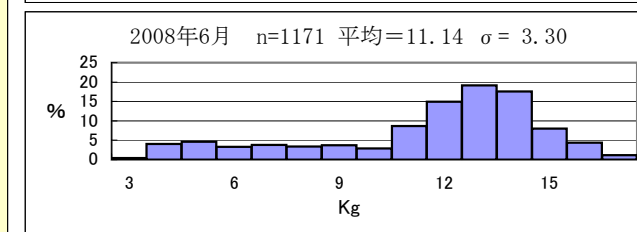

スジアラ (あかじん)

糸満では、シビ(10kg以上)が4.42t、キハダ3.87t漁獲された。港川でシビが6.32t、キハダが1.02t、知念でキハダが3.94t、沖縄市でシビが8.81t、伊良部ではシビが19.53t、カツオが18.99t、キハダが7.18t漁獲された(表1)。

図3 糸満漁協のソデイカ重量(壺抜き)の頻度分布

図3は重量から作成した頻度分布である(nは標本数、σは標準偏差)。6月に糸満漁協で水揚げされたソデイカの平均重量は11.14kgで、昨年6月の平均重量を下回った。

図4 ソデイカ月別生産量の推移

図2 沖縄近海における表面水温偏差(目盛りは旬) 資料: 西日本海況旬報(長崎海洋気象台)

天候: 6月は南よりの風が多く、全体の78%を占めた。沖縄本島地域では、風速9m以上の観測日は14日で、全般に風の強い日が多かった。(琉球新報天気欄より)

6月の表面水温年偏差	
与那国	やや高め
久米島	やや高め
沖縄島南	平年並み
大東島	平年並み

定置網: 6月の全体の漁獲状況は、先月(19,969kg)と比べ増加した。ミズンの漁獲が66%を占めた(表3、図5)。