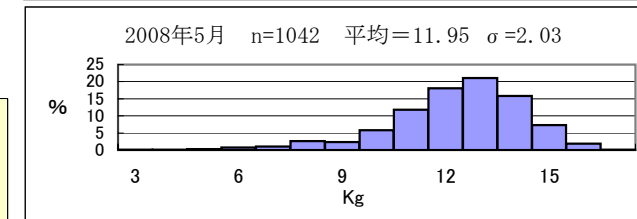

スジアラ (あかじん)

糸満では、シビ(10kg以上)が4.42t、キハダ3.87t漁獲された。港川でシビが6.32t、キハダが1.02t、知念でキハダが3.94t、沖縄市でシビが8.81t、伊良部ではシビが19.53t、カツオが18.99t、キハダが7.18t漁獲された(表1)。

図3 糸満漁協のソデイカ重量(壺抜き)の頻度分布

図3は重量から作成した頻度分布である(nは標本数、σは標準偏差)。6月に糸満漁協で水揚げされたソデイカの平均重量は11.14kgで、昨年6月の平均重量を下回った。

図4 ソデイカ月別生産量の推移

図2 沖縄近海における表面水温偏差(目盛りは旬) 資料: 西日本海況旬報(長崎海洋気象台)

天候: 6月は南よりの風が多く、全体の78%を占めた。沖縄本島地域では、風速9m以上の観測日は14日で、全般に風の強い日が多かった。(琉球新報天気欄より)

6月の表面水温年偏差	
与那国	やや高め
久米島	やや高め
沖縄島南	平年並み
大東島	平年並み

定置網: 6月の全体の漁獲状況は、先月(19,969kg)と比べ増加した。ミズンの漁獲が66%を占めた(表3、図5)。