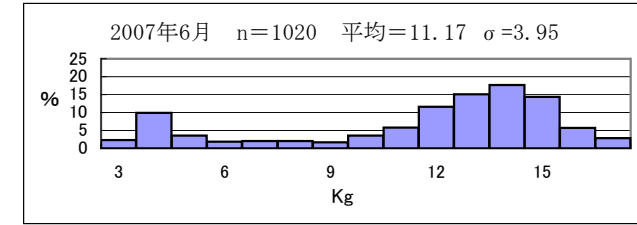

スジアラ (あかじん)

糸満では、シビ(10kg以上)が4.42t、キハダ3.87t漁獲された。港川でシビが6.32t、キハダが1.02t、知念でキハダが3.94t、沖縄市でシビが8.81t、伊良部ではシビが19.53t、カツオが18.99t、キハダが7.18t漁獲された(表1)。

図3 糸満漁協のソデイカ重量(壺抜き)の頻度分布

図3は重量から作成した頻度分布である(nは標本数、σは標準偏差)。6月に糸満漁協で水揚げされたソデイカの平均重量は11.14kgで、昨年6月の平均重量を下回った。

図4 ソデイカ月別生産量の推移

図2 沖縄近海における表面水温偏差(目盛りは旬) 資料: 西日本海況旬報(長崎海洋気象台)

天候: 6月は南よりの風が多く、全体の78%を占めた。沖縄本島地域では、風速9m以上の観測日は14日で、全般に風の強い日が多かった。(琉球新報天気欄より)

6月の表面水温年偏差	
与那国	やや高め
久米島	やや高め
沖縄島南	平年並み
大東島	平年並み

定置網: 6月の全体の漁獲状況は、先月(19,969kg)と比べ増加した。ミズンの漁獲が66%を占めた(表3、図5)。