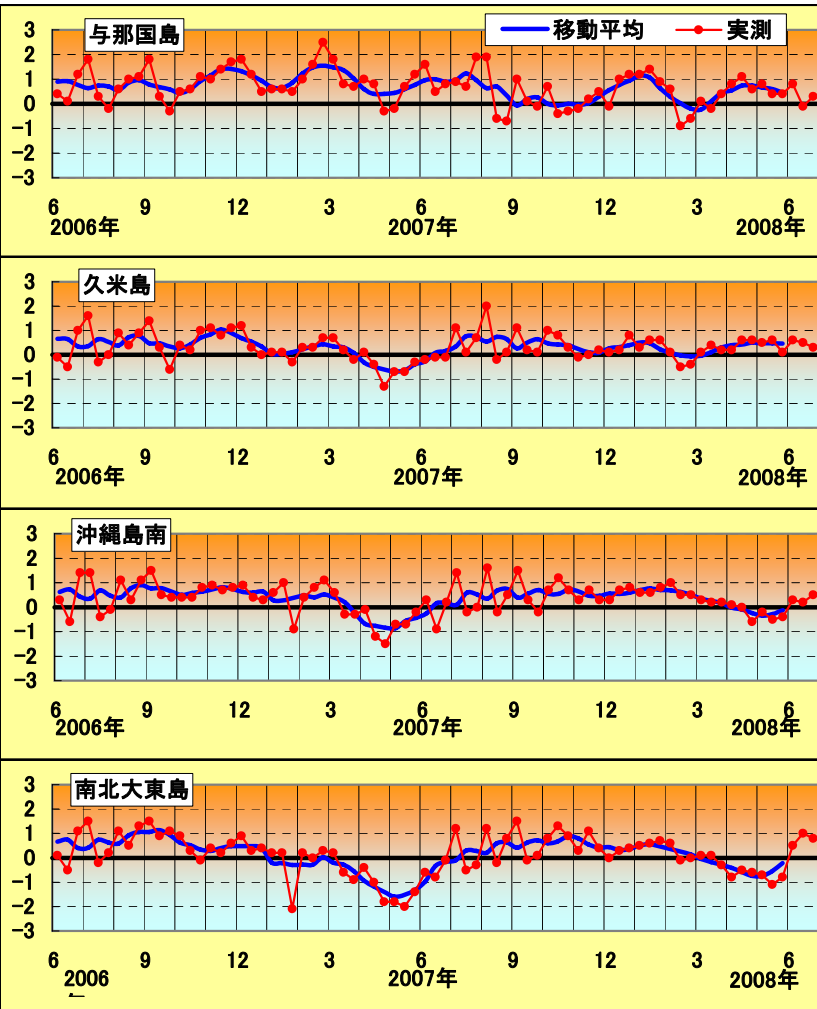

海況

表面水温: 7/20
与那国島・八重山は29℃台、
宮古島は30℃台、
久米島・沖縄島西側は30℃台、
南・北大東島は30℃台で、南大東島は
約2℃昇温し、その他では、
前月から約1℃昇温した。(図1)

3月上旬から7月20日現在まで南・北大東島と沖縄島の間に冷水性の渦が確認されています。一方、八重山では6月中旬から暖水性の渦が近く、異常潮位が報告されています。

漁況

パヤオ漁業: 沖縄島南部海域では、シビ、キハダ、クロカジキ、伊良部ではシビ、カツオ、キハダの水揚げが多かった。

スジアラ (あかじん)

糸満では、シビ(10kg以上)が4.42t、キハダ3.87t漁獲された。港川でシビが6.32t、キハダが1.02t、知念でキハダが3.94t、沖縄市でシビが8.81t、伊良部ではシビが19.53t、カツオが18.99t、キハダが7.18t漁獲された(表1)。

図3 糸満漁協のソデイカ重量(壺抜き)の頻度分布

図3は重量から作成した頻度分布である(nは標本数、σは標準偏差)。6月に糸満漁協で水揚げされたソデイカの平均重量は11.14kgで、昨年6月の平均重量を下回った。

図4 ソデイカ月別生産量の推移

図2 沖縄近海における表面水温偏差(目盛りは旬) 資料: 西日本海況旬報(長崎海洋気象台)

天候: 6月は南よりの風が多く、全体の78%を占めた。沖縄本島地域では、風速9m以上の観測日は14日で、全般に風の強い日が多かった。(琉球新報天気欄より)

6月の表面水温年偏差	
与那国	やや高め
久米島	やや高め
沖縄島南	平年並み
大東島	平年並み

定置網: 6月の全体の漁獲状況は、先月(19,969kg)と比べ増加した。ミズンの漁獲が66%を占めた(表3、図5)。