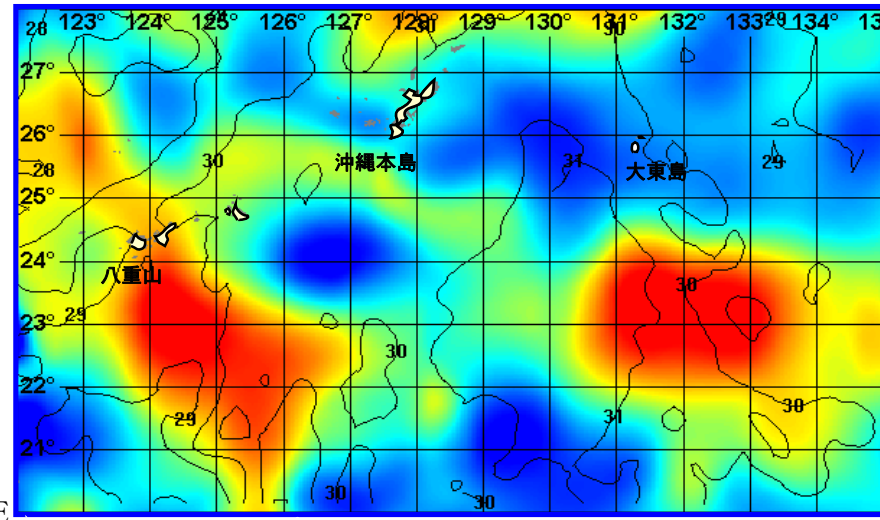

漁海況情報

2008年(平成20年)6月 第427号

沖縄県水産海洋研究センター

901-0305 沖縄県糸満市西崎1丁目3番1号
電話 098-994-3593・3597
FAX 098-995-2357

図1. 表面水温分布図(2008年7月20日) 資料: 東シナ海海況速報(漁業情報サービスセンター)

最新情報提供: 沖縄県水産海洋研究センター URL: http://www.esl.co.jp/webgis/on_kaiyoo/

海況

表面水温: 7/20
与那国島・八重山は29℃台、
宮古島は30℃台、
久米島・沖縄島西側は30℃台、
南・北大東島は30℃台で、南大東島は
約2℃昇温し、その他では、
前月から約1℃昇温した。(図1)

3月上旬から7月20日現在まで南・北大東島と沖縄島の間に冷水性の渦が確認されています。一方、八重山では6月中旬から暖水性の渦が近く、異常潮位が報告されています。

漁況

パヤオ漁業: 沖縄島南部海域では、シビ、キハダ、クロカジキ、伊良部ではシビ、カツオ、キハダの水揚げが多かった。

スジアラ (あかじん)

糸満では、シビ(10kg以上)が4.42t、キハダ3.87t漁獲された。港川でシビが6.32t、キハダが1.02t、知念でキハダが3.94t、沖縄市でシビが8.81t、伊良部ではシビが19.53t、カツオが18.99t、キハダが7.18t漁獲された(表1)。

図3 糸満漁協のソデイカ重量(壺抜き)の頻度分布

図3は重量から作成した頻度分布である(nは標本数、σは標準偏差)。6月に糸満漁協で水揚げされたソデイカの平均重量は11.14kgで、昨年6月の平均重量を下回った。

図4 ソデイカ月別生産量の推移

図2 沖縄近海における表面水温偏差(目盛りは旬) 資料: 西日本海況旬報(長崎海洋気象台)

天候: 6月は南よりの風が多く、全体の78%を占めた。沖縄本島地域では、風速9m以上の観測日は14日で、全般に風の強い日が多かった。(琉球新報天気欄より)

6月の表面水温年偏差	
与那国	やや高め
久米島	やや高め
沖縄島南	平年並み
大東島	平年並み

定置網: 6月の全体の漁獲状況は、先月(19,969kg)と比べ増加した。ミズンの漁獲が66%を占めた(表3、図5)。