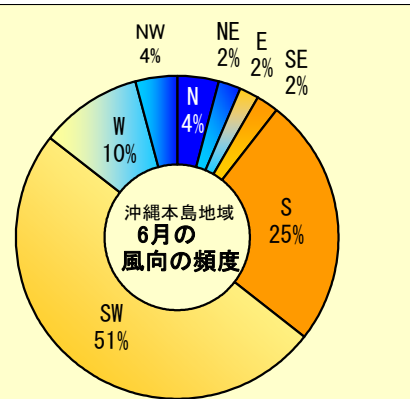

表1 6月のパヤオ漁業の漁協別漁獲量(t)

魚種名	糸満	港川	知念	沖縄市	計	伊良部	県内パヤオ 総漁獲量
シイラ	0.21	0.21	0.15	0.59	1.17	0.79	2.94
クロカジキ	0.91	0.61	0.39	0.25	2.15	0.00	13.41
沖サワラ	0.24	0.06	0.11	0.24	0.65	0.06	1.36
カツオ	0.40	0.41	0.28	0.35	1.43	18.99	21.95
キハダ	3.87	1.02	3.94	0.49	9.32	7.18	32.55
シビ	4.42	6.32	2.28	8.81	21.84	19.53	45.88
メバチ	0.02	0.00	0.00	0.00	0.02	0.00	0.79
計	10.07	8.62	7.15	10.73	36.58	46.54	118.89

スジアラ (あかじん)

糸満では、シビ(10kg以上)が4.42t、キハダ3.87t漁獲された。港川でシビが6.32t、キハダが1.02t、知念でキハダが3.94t、沖縄市でシビが8.81t、伊良部ではシビが19.53t、カツオが18.99t、キハダが7.18t漁獲された(表1)。

図3 糸満漁協のソデイカ重量(壺抜き)の頻度分布

図3は重量から作成した頻度分布である(nは標本数、σは標準偏差)。6月に糸満漁協で水揚げされたソデイカの平均重量は11.14kgで、昨年6月の平均重量を下回った。

図4 ソデイカ月別生産量の推移

図2 沖縄近海における表面水温偏差(目盛りは旬) 資料: 西日本海況旬報(長崎海洋気象台)

天候: 6月は南よりの風が多く、全体の78%を占めた。沖縄本島地域では、風速9m以上の観測日は14日で、全般に風の強い日が多かった。(琉球新報天気欄より)

6月の表面水温年偏差	
与那国	やや高め
久米島	やや高め
沖縄島南	平年並み
大東島	平年並み

定置網: 6月の全体の漁獲状況は、先月(19,969kg)と比べ増加した。ミズンの漁獲が66%を占めた(表3、図5)。

表3 6月の定置の主要魚種別漁獲量(kg)

魚種名	大型定置				小型定置			合計	県内定置 総漁獲量	
	読谷	知念	石川	金武	名護	勝連	与那城			金武
ミズン類	14,512	2	10	449	355	18	122	0	15,467	15,484
カマス	255	22	0	3	5	12	18	0	314	328
ヤマトガイ	236	119	135	67	0	165	14	0	735	741
ムロアジ	6	0	0	0	0	0	0	0	6	6
ガツン	645	75	70	36	0	370	293	0	1,489	1,521
ガーラ	758	1,135	98	62	39	357	162	0	2,610	2,719
グルクマ	872	283	48	153	20	43	14	0	1,432	1,450
カツオ類	506	4	81	0	0	114	31	0	735	814
タチウオ	1	63	0	0	0	37	10	0	111	111
アイゴ	175	95	0	457	63	97	51	0	937	1,970
合計	17,964	1,797	442	1,225	481	1,213	714	0	23,836	25,142