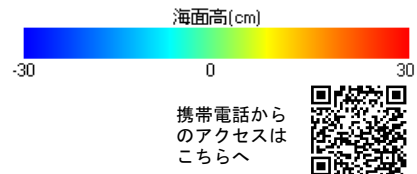

海況

表面水温: 7/20
与那国島・八重山は29℃台、
宮古島は30℃台、
久米島・沖縄島西側は30℃台、
南・北大東島は30℃台で、南大東島は
約2℃昇温し、その他では、
前月から約1℃昇温した。(図1)

3月上旬から7月20日現在まで南・北大東島と沖縄島の間に冷水性の渦が確認されています。一方、八重山では6月中旬から暖水性の渦が近く、異常潮位が報告されています。

漁況

パヤオ漁業: 沖縄島南部海域では、シビ、キハダ、クロカジキ、伊良部ではシビ、カツオ、キハダの水揚げが多かった。