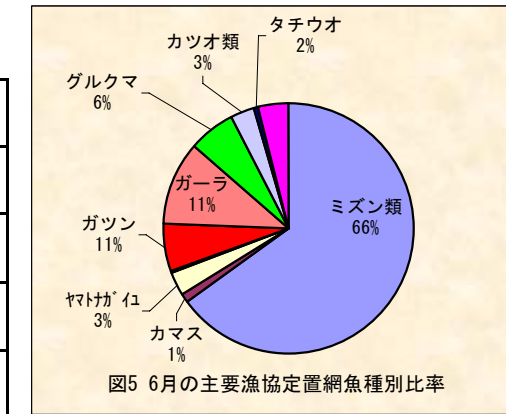

表1 6月のパヤオ漁業の漁協別漁獲量(t)

魚種名	糸満	港川	知念	沖縄市	計	伊良部	県内パヤオ 総漁獲量
シイラ	0.21	0.21	0.15	0.59	1.17	0.79	2.94
クロカジキ	0.91	0.61	0.39	0.25	2.15	0.00	13.41
沖サワラ	0.24	0.06	0.11	0.24	0.65	0.06	1.36
カツオ	0.40	0.41	0.28	0.35	1.43	18.99	21.95
キハダ	3.87	1.02	3.94	0.49	9.32	7.18	32.55
シビ	4.42	6.32	2.28	8.81	21.84	19.53	45.88
メバチ	0.02	0.00	0.00	0.00	0.02	0.00	0.79
計	10.07	8.62	7.15	10.73	36.58	46.54	118.89

スジアラ (あかじん)

糸満では、シビ(10kg以上)が4.42t、キハダ3.87t漁獲された。港川でシビが6.32t、キハダが1.02t、知念でキハダが3.94t、沖縄市でシビが8.81t、伊良部ではシビが19.53t、カツオが18.99t、キハダが7.18t漁獲された(表1)。

図3 糸満漁協のソデイカ重量(壺抜き)の頻度分布

図3は重量から作成した頻度分布である(nは標本数、σは標準偏差)。6月に糸満漁協で水揚げされたソデイカの平均重量は11.14kgで、昨年6月の平均重量を下回った。

図4 ソデイカ月別生産量の推移

図2 沖縄近海における表面水温偏差(目盛りは旬) 資料: 西日本海況旬報(長崎海洋気象台)

天候: 6月は南よりの風が多く、全体の78%を占めた。沖縄本島地域では、風速9m以上の観測日は14日で、全般に風の強い日が多かった。(琉球新報天気欄より)

6月の表面水温年偏差	
与那国	やや高め
久米島	やや高め
沖縄島南	平年並み
大東島	平年並み

定置網: 6月の全体の漁獲状況は、先月(19,969kg)と比べ増加した。ミズンの漁獲が66%を占めた(表3、図5)。

表3 6月の定置の主要魚種別漁獲量(kg)

魚種名	大型定置				小型定置			合計	県内定置 総漁獲量	
	読谷	知念	石川	金武	名護	勝連	与那城			金武
ミズン類	14,512	2	10	449	355	18	122	0	15,467	15,484
カマス	255	22	0	3	5	12	18	0	314	328
ヤマトガイ	236	119	135	67	0	165	14	0	735	741
ムロアジ	6	0	0	0	0	0	0	0	6	6
ガツン	645	75	70	36	0	370	293	0	1,489	1,521
ガーラ	758	1,135	98	62	39	357	162	0	2,610	2,719
グルクマ	872	283	48	153	20	43	14	0	1,432	1,450
カツオ類	506	4	81	0	0	114	31	0	735	814
タチウオ	1	63	0	0	0	37	10	0	111	111
アイゴ	175	95	0	457	63	97	51	0	937	1,970
合計	17,964	1,797	442	1,225	481	1,213	714	0	23,836	25,142