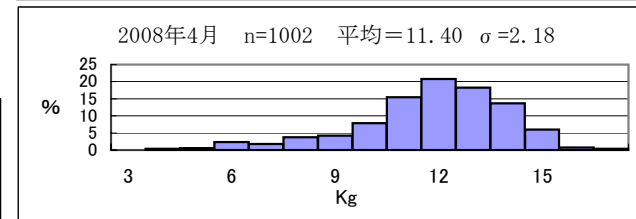

## 漁況

パヤオ漁業: 沖縄島南部海域では、シビ、キハダ、シイラ、伊良部ではシビ、カツオ、キハダの水揚げが多かった。

表1 5月のパヤオ漁業の漁協別漁獲量(t)

魚種名	糸満	港川	知念	沖縄市	計	伊良部	県内パヤオ 総漁獲量
シイラ	2.93	5.87	0.61	4.78	14.18	1.32	20.29
クマガシ	2.71	1.80	0.17	0.40	5.08	0.00	26.45
沖サワラ	0.33	0.11	0.05	0.56	1.05	0.06	1.60
カツオ	0.38	0.24	0.27	0.37	1.25	11.89	14.32
キハダ	8.51	5.51	0.78	1.77	16.56	11.06	50.73
シビ	6.02	5.64	1.77	6.88	20.31	30.23	56.10
メバチ	0.17	0.00	0.02	0.25	0.44	0.00	1.57
計	21.04	19.16	3.68	15.00	58.88	54.56	171.06

ヒメアイゴ(あけー)

糸満では、キハダ8.51t、シビ(10kg以上)が6.02t漁獲された。港川でシイラが5.87t、シビが5.64t、キハダが5.51t、知念でシビが1.77t、沖縄市でシビが6.88t、シイラが4.78t、伊良部ではシビが30.23t、カツオが11.89t、キハダが11.06t漁獲された(表1)。

図3 糸満漁協のソデイカ重量(壺抜き)の頻度分布

図3は重量から作成した頻度分布である(nは標本数、σは標準偏差)。5月に糸満漁協で水揚げされたソデイカの平均重量は11.95kgで、昨年5月の平均重量を下回った。