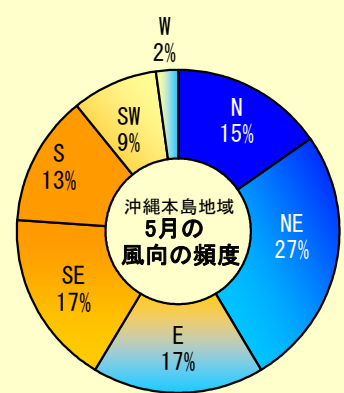

## 海況

表面水温: 6/30  
与那国島・八重山は29℃台、  
宮古島は29℃台、  
久米島・沖縄島西側は29℃台、  
南・北大東島は28℃台で、南大東島  
は約4℃昇温し、その他では、  
前月から約1~2℃昇温した。(図1)

3月上旬から6月3日現在まで南・北大東島と沖縄島の間には冷水性の渦が確認されています。

携帯電話からのアクセスはこちらへ

QRコード

図2 沖縄近海における表面水温偏差(目盛りは旬)  
資料: 西日本海況旬報(長崎海洋気象台)

天候: 5月は南よりの風がやや多く、全体の39.1%を占めた。沖縄本島地域では、風速9m以上の観測日は15日で、全般に風の強い日が多かった。(琉球新報天気欄より)

5月の表面水温年偏差	
与那国	平年並み
久米島	平年並み
沖縄島南	平年並み
大東島	やや低い

## 漁況

パヤオ漁業: 沖縄島南部海域では、シビ、キハダ、シイラ、伊良部ではシビ、カツオ、キハダの水揚げが多かった。

表1 5月のパヤオ漁業の漁協別漁獲量(t)

魚種名	糸満	港川	知念	沖縄市	計	伊良部	県内パヤオ 総漁獲量
シイラ	2.93	5.87	0.61	4.78	14.18	1.32	20.29
クマガシ	2.71	1.80	0.17	0.40	5.08	0.00	26.45
沖サワラ	0.33	0.11	0.05	0.56	1.05	0.06	1.60
カツオ	0.38	0.24	0.27	0.37	1.25	11.89	14.32
キハダ	8.51	5.51	0.78	1.77	16.56	11.06	50.73
シビ	6.02	5.64	1.77	6.88	20.31	30.23	56.10
メバチ	0.17	0.00	0.02	0.25	0.44	0.00	1.57
計	21.04	19.16	3.68	15.00	58.88	54.56	171.06