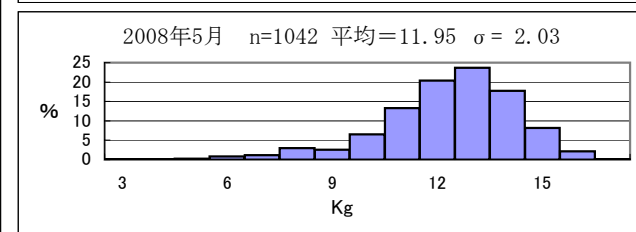

## 漁況

パヤオ漁業: 沖縄島南部海域では、シビ、キハダ、シイラ、伊良部ではシビ、カツオ、キハダの水揚げが多かった。

表1 5月のパヤオ漁業の漁協別漁獲量(t)

魚種名	糸満	港川	知念	沖縄市	計	伊良部	県内パヤオ 総漁獲量
シイラ	2.93	5.87	0.61	4.78	14.18	1.32	20.29
クマガシ	2.71	1.80	0.17	0.40	5.08	0.00	26.45
沖サワラ	0.33	0.11	0.05	0.56	1.05	0.06	1.60
カツオ	0.38	0.24	0.27	0.37	1.25	11.89	14.32
キハダ	8.51	5.51	0.78	1.77	16.56	11.06	50.73
シビ	6.02	5.64	1.77	6.88	20.31	30.23	56.10
メバチ	0.17	0.00	0.02	0.25	0.44	0.00	1.57
計	21.04	19.16	3.68	15.00	58.88	54.56	171.06

ヒメアイゴ(あけー)

糸満では、キハダ8.51t、シビ(10kg以上)が6.02t漁獲された。港川でシイラが5.87t、シビが5.64t、キハダが5.51t、知念でシビが1.77t、沖縄市でシビが6.88t、シイラが4.78t、伊良部ではシビが30.23t、カツオが11.89t、キハダが11.06t漁獲された(表1)。

図3 糸満漁協のソデイカ重量(壺抜き)の頻度分布

図3は重量から作成した頻度分布である(nは標本数、σは標準偏差)。5月に糸満漁協で水揚げされたソデイカの平均重量は11.95kgで、昨年5月の平均重量を下回った。