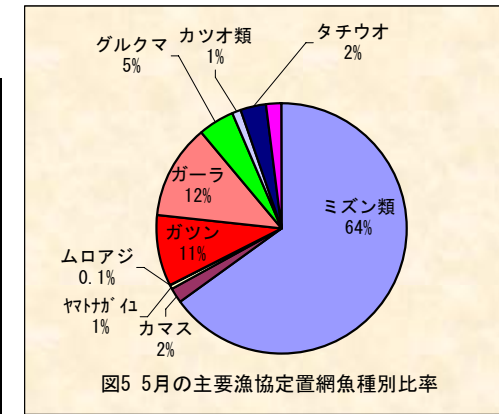

## 漁況

パヤオ漁業: 沖縄島南部海域では、シビ、キハダ、シイラ、伊良部ではシビ、カツオ、キハダの水揚げが多かった。

表1 5月のパヤオ漁業の漁協別漁獲量(t)

魚種名	糸満	港川	知念	沖縄市	計	伊良部	県内パヤオ 総漁獲量
シイラ	2.93	5.87	0.61	4.78	14.18	1.32	20.29
クマガシ	2.71	1.80	0.17	0.40	5.08	0.00	26.45
沖サワラ	0.33	0.11	0.05	0.56	1.05	0.06	1.60
カツオ	0.38	0.24	0.27	0.37	1.25	11.89	14.32
キハダ	8.51	5.51	0.78	1.77	16.56	11.06	50.73
シビ	6.02	5.64	1.77	6.88	20.31	30.23	56.10
メバチ	0.17	0.00	0.02	0.25	0.44	0.00	1.57
計	21.04	19.16	3.68	15.00	58.88	54.56	171.06

ヒメアイゴ(あけー)

糸満では、キハダ8.51t、シビ(10kg以上)が6.02t漁獲された。港川でシイラが5.87t、シビが5.64t、キハダが5.51t、知念でシビが1.77t、沖縄市でシビが6.88t、シイラが4.78t、伊良部ではシビが30.23t、カツオが11.89t、キハダが11.06t漁獲された(表1)。

図3 糸満漁協のソデイカ重量(壺抜き)の頻度分布

図3は重量から作成した頻度分布である(nは標本数、σは標準偏差)。5月に糸満漁協で水揚げされたソデイカの平均重量は11.95kgで、昨年5月の平均重量を下回った。

図5 5月の主要漁協定置網魚種別比率

定置網: 5月の全体の漁獲状況は、先月(19,137kg)と比べ増加した。ミズンの漁獲が64%を占めた(表3、図5)。

図4 ソデイカ月別生産量の推移

表3 5月の定置の主要魚種別漁獲量(kg)

魚種名	大型定置							合計	県内定置 総漁獲量	
	読谷	知念	石川	金武	名護	勝連	与那城			
ミズン類	10,008	0	80	0	859	100	0	5	11,052	11,076
カマス	167	52	0	0	10	31	56	11	327	352
ヤマトガイ	29	0	9	0	0	28	6	15	87	87
ムロアジ	0.2	0	12	0	0	0	0	0	12	12
ガツン	576	141	137	97	1	199	291	124	1,567	1,592
ガーラ	381	869	53	88	14	363	211	87	2,065	2,216
グルクマ	468	61	17	58	0	113	16	101	833	859
カツオ類	85	0	0	0	0	37	33	0	155	155
タチウオ	0	502	0	3	1	68	23	3	600	609
アイゴ	5	110	3	3	101	47	36	10	314	3,012
合計	11,718	1,734	311	248	986	986	672	356	17,011	19,969