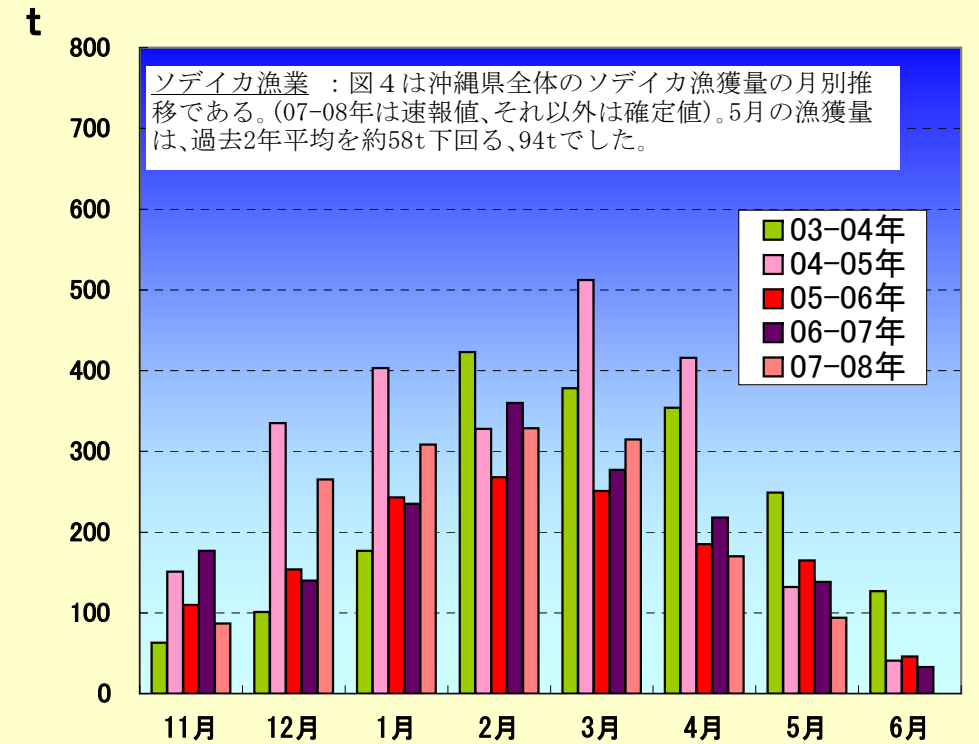

## 漁況

パヤオ漁業: 沖縄島南部海域では、シビ、キハダ、シイラ、伊良部ではシビ、カツオ、キハダの水揚げが多かった。

表1 5月のパヤオ漁業の漁協別漁獲量(t)

魚種名	糸満	港川	知念	沖縄市	計	伊良部	県内パヤオ 総漁獲量
シイラ	2.93	5.87	0.61	4.78	14.18	1.32	20.29
クマガシ	2.71	1.80	0.17	0.40	5.08	0.00	26.45
沖サワラ	0.33	0.11	0.05	0.56	1.05	0.06	1.60
カツオ	0.38	0.24	0.27	0.37	1.25	11.89	14.32
キハダ	8.51	5.51	0.78	1.77	16.56	11.06	50.73
シビ	6.02	5.64	1.77	6.88	20.31	30.23	56.10
メバチ	0.17	0.00	0.02	0.25	0.44	0.00	1.57
計	21.04	19.16	3.68	15.00	58.88	54.56	171.06

ヒメアイゴ(あけー)

糸満では、キハダ8.51t、シビ(10kg以上)が6.02t漁獲された。港川でシイラが5.87t、シビが5.64t、キハダが5.51t、知念でシビが1.77t、沖縄市でシビが6.88t、シイラが4.78t、伊良部ではシビが30.23t、カツオが11.89t、キハダが11.06t漁獲された(表1)。

図3 糸満漁協のソデイカ重量(壺抜き)の頻度分布

図3は重量から作成した頻度分布である(nは標本数、σは標準偏差)。5月に糸満漁協で水揚げされたソデイカの平均重量は11.95kgで、昨年5月の平均重量を下回った。

図5 5月の主要漁協定置網魚種別比率

定置網: 5月の全体の漁獲状況は、先月(19,137kg)と比べ増加した。ミズンの漁獲が64%を占めた(表3、図5)。

図4 ソデイカ月別生産量の推移

表3 5月の定置の主要魚種別漁獲量(kg)

魚種名	大型定置							合計	県内定置 総漁獲量	
	読谷	知念	石川	金武	名護	勝連	与那城			
ミズン類	10,008	0	80	0	859	100	0	5	11,052	11,076
カマス	167	52	0	0	10	31	56	11	327	352
ヤマトガイ	29	0	9	0	0	28	6	15	87	87
ムロアジ	0.2	0	12	0	0	0	0	0	12	12
ガツン	576	141	137	97	1	199	291	124	1,567	1,592
ガーラ	381	869	53	88	14	363	211	87	2,065	2,216
グルクマ	468	61	17	58	0	113	16	101	833	859
カツオ類	85	0	0	0	0	37	33	0	155	155
タチウオ	0	502	0	3	1	68	23	3	600	609
アイゴ	5	110	3	3	101	47	36	10	314	3,012
合計	11,718	1,734	311	248	986	986	672	356	17,011	19,969