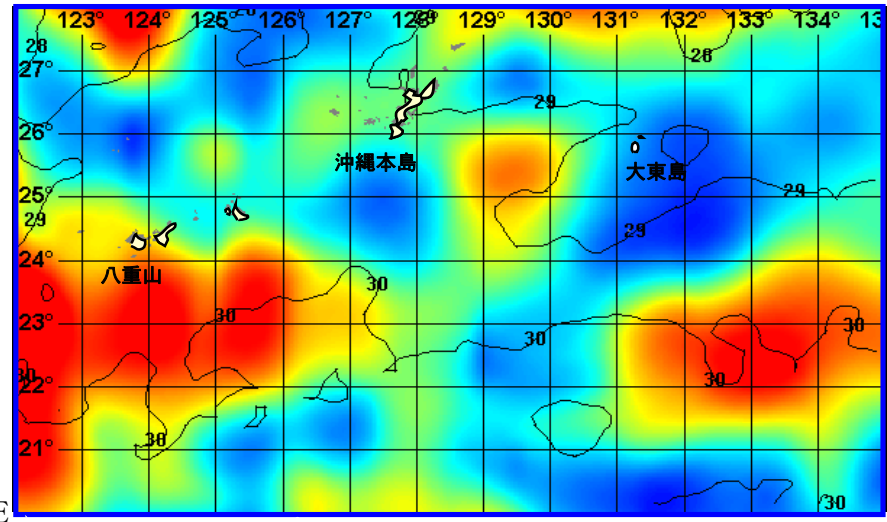

# 漁海況情報

2008年(平成20年)5月 第426号

沖縄県水産海洋研究センター

901-0305 沖縄県糸満市西崎1丁目3番1号  
電話 098-994-3593・3597  
FAX 098-995-2357

図1. 表面水温分布図(2008年6月30日) 資料: 東シナ海海況速報(漁業情報サービスセンター)  
最新情報提供: 沖縄県水産海洋研究センター URL: [http://www.esl.co.jp/webgis/on\\_kaijyo/](http://www.esl.co.jp/webgis/on_kaijyo/)

## 海況

表面水温: 6/30  
与那国島・八重山は29℃台、  
宮古島は29℃台、  
久米島・沖縄島西側は29℃台、  
南・北大東島は28℃台で、南大東島  
は約4℃昇温し、その他では、  
前月から約1~2℃昇温した。(図1)

3月上旬から6月3日現在まで南・北大東島と沖縄島の間には冷水性の渦が確認されています。

携帯電話からのアクセスはこちらへ

QRコード

図2 沖縄近海における表面水温偏差(目盛りは旬)  
資料: 西日本海況旬報(長崎海洋気象台)

天候: 5月は南よりの風がやや多く、全体の39.1%を占めた。沖縄本島地域では、風速9m以上の観測日は15日で、全般に風の強い日が多かった。(琉球新報天気欄より)

5月の表面水温年偏差	
与那国	平年並み
久米島	平年並み
沖縄島南	平年並み
大東島	やや低い

## 漁況

パヤオ漁業: 沖縄島南部海域では、シビ、キハダ、シイラ、伊良部ではシビ、カツオ、キハダの水揚げが多かった。

表1 5月のパヤオ漁業の漁協別漁獲量(t)

魚種名	糸満	港川	知念	沖縄市	計	伊良部	県内パヤオ 総漁獲量
シイラ	2.93	5.87	0.61	4.78	14.18	1.32	20.29
クマガシ	2.71	1.80	0.17	0.40	5.08	0.00	26.45
沖サワラ	0.33	0.11	0.05	0.56	1.05	0.06	1.60
カツオ	0.38	0.24	0.27	0.37	1.25	11.89	14.32
キハダ	8.51	5.51	0.78	1.77	16.56	11.06	50.73
シビ	6.02	5.64	1.77	6.88	20.31	30.23	56.10
メバチ	0.17	0.00	0.02	0.25	0.44	0.00	1.57
計	21.04	19.16	3.68	15.00	58.88	54.56	171.06