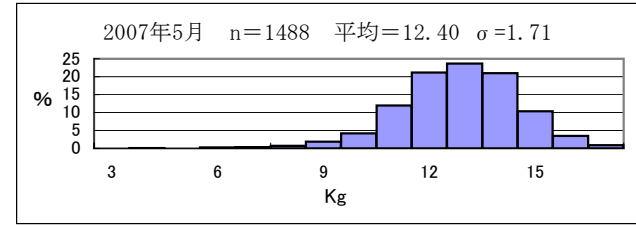

## 漁況

パヤオ漁業: 沖縄島南部海域では、シビ、キハダ、シイラ、伊良部ではシビ、カツオ、キハダの水揚げが多かった。

表1 5月のパヤオ漁業の漁協別漁獲量(t)

魚種名	糸満	港川	知念	沖縄市	計	伊良部	県内パヤオ 総漁獲量
シイラ	2.93	5.87	0.61	4.78	14.18	1.32	20.29
クマガシ	2.71	1.80	0.17	0.40	5.08	0.00	26.45
沖サワラ	0.33	0.11	0.05	0.56	1.05	0.06	1.60
カツオ	0.38	0.24	0.27	0.37	1.25	11.89	14.32
キハダ	8.51	5.51	0.78	1.77	16.56	11.06	50.73
シビ	6.02	5.64	1.77	6.88	20.31	30.23	56.10
メバチ	0.17	0.00	0.02	0.25	0.44	0.00	1.57
計	21.04	19.16	3.68	15.00	58.88	54.56	171.06

ヒメアイゴ(あけー)

糸満では、キハダ8.51t、シビ(10kg以上)が6.02t漁獲された。港川でシイラが5.87t、シビが5.64t、キハダが5.51t、知念でシビが1.77t、沖縄市でシビが6.88t、シイラが4.78t、伊良部ではシビが30.23t、カツオが11.89t、キハダが11.06t漁獲された(表1)。

図3 糸満漁協のソデイカ重量(壺抜き)の頻度分布

図3は重量から作成した頻度分布である(nは標本数、σは標準偏差)。5月に糸満漁協で水揚げされたソデイカの平均重量は11.95kgで、昨年5月の平均重量を下回った。