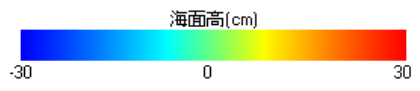

## 海況

表面水温: 6/30  
与那国島・八重山は29℃台、  
宮古島は29℃台、  
久米島・沖縄島西側は29℃台、  
南・北大東島は28℃台で、南大東島  
は約4℃昇温し、その他では、  
前月から約1~2℃昇温した。(図1)

3月上旬から6月3日現在まで南・北大東島と沖縄島の間には冷水性の渦が確認されています。

携帯電話からのアクセスはこちらへ

QRコード

図2 沖縄近海における表面水温偏差(目盛りは旬)  
資料: 西日本海況旬報(長崎海洋気象台)