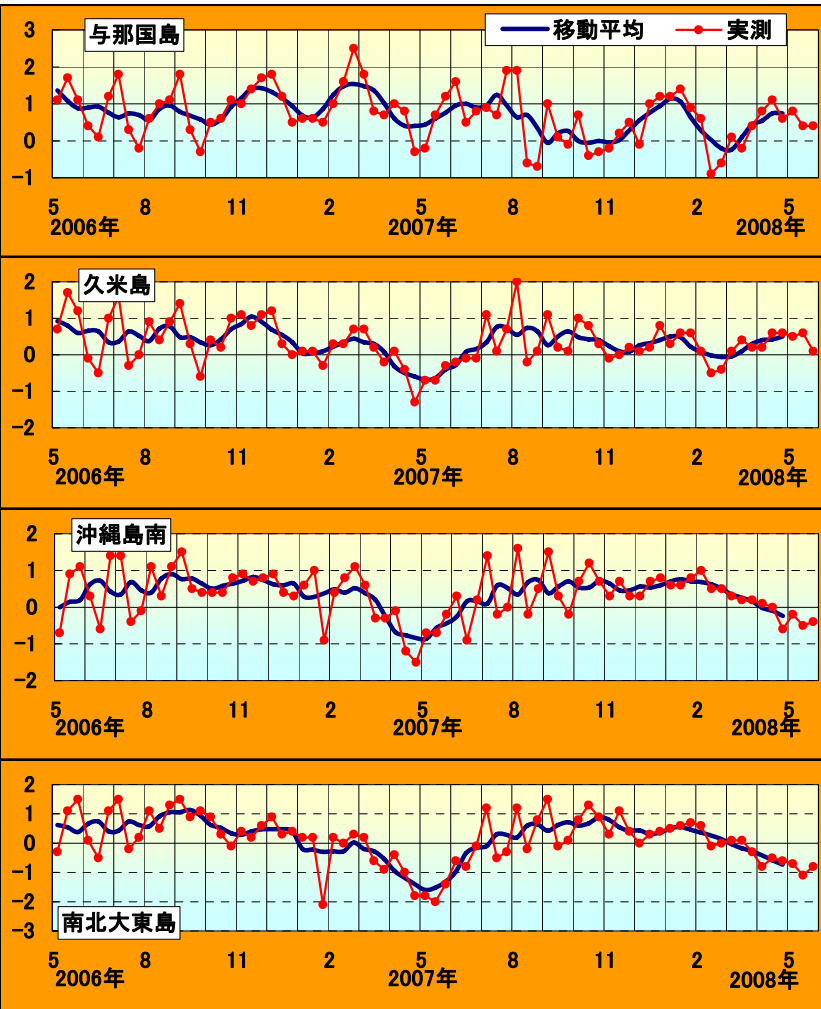

## 海況

表面水温: 6/30  
与那国島・八重山は29℃台、  
宮古島は29℃台、  
久米島・沖縄島西側は29℃台、  
南・北大東島は28℃台で、南大東島  
は約4℃昇温し、その他では、  
前月から約1~2℃昇温した。(図1)

3月上旬から6月3日現在まで南・北大東島と沖縄島の間には冷水性の渦が確認されています。

携帯電話からのアクセスはこちらへ

QRコード

図2 沖縄近海における表面水温偏差(目盛りは旬)  
資料: 西日本海況旬報(長崎海洋気象台)

天候: 5月は南よりの風がやや多く、全体の39.1%を占めた。沖縄本島地域では、風速9m以上の観測日は15日で、全般に風の強い日が多かった。(琉球新報天気欄より)

5月の表面水温年偏差	
与那国	平年並み
久米島	平年並み
沖縄島南	平年並み
大東島	やや低い

## 漁況

パヤオ漁業: 沖縄島南部海域では、シビ、キハダ、シイラ、伊良部ではシビ、カツオ、キハダの水揚げが多かった。

表1 5月のパヤオ漁業の漁協別漁獲量(t)

魚種名	糸満	港川	知念	沖縄市	計	伊良部	県内パヤオ 総漁獲量
シイラ	2.93	5.87	0.61	4.78	14.18	1.32	20.29
クマガシ	2.71	1.80	0.17	0.40	5.08	0.00	26.45
沖サワラ	0.33	0.11	0.05	0.56	1.05	0.06	1.60
カツオ	0.38	0.24	0.27	0.37	1.25	11.89	14.32
キハダ	8.51	5.51	0.78	1.77	16.56	11.06	50.73
シビ	6.02	5.64	1.77	6.88	20.31	30.23	56.10
メバチ	0.17	0.00	0.02	0.25	0.44	0.00	1.57
計	21.04	19.16	3.68	15.00	58.88	54.56	171.06

ヒメアイゴ(あけー)

糸満では、キハダ8.51t、シビ(10kg以上)が6.02t漁獲された。港川でシイラが5.87t、シビが5.64t、キハダが5.51t、知念でシビが1.77t、沖縄市でシビが6.88t、シイラが4.78t、伊良部ではシビが30.23t、カツオが11.89t、キハダが11.06t漁獲された(表1)。

図3 糸満漁協のソデイカ重量(壺抜き)の頻度分布

図3は重量から作成した頻度分布である(nは標本数、σは標準偏差)。5月に糸満漁協で水揚げされたソデイカの平均重量は11.95kgで、昨年5月の平均重量を下回った。