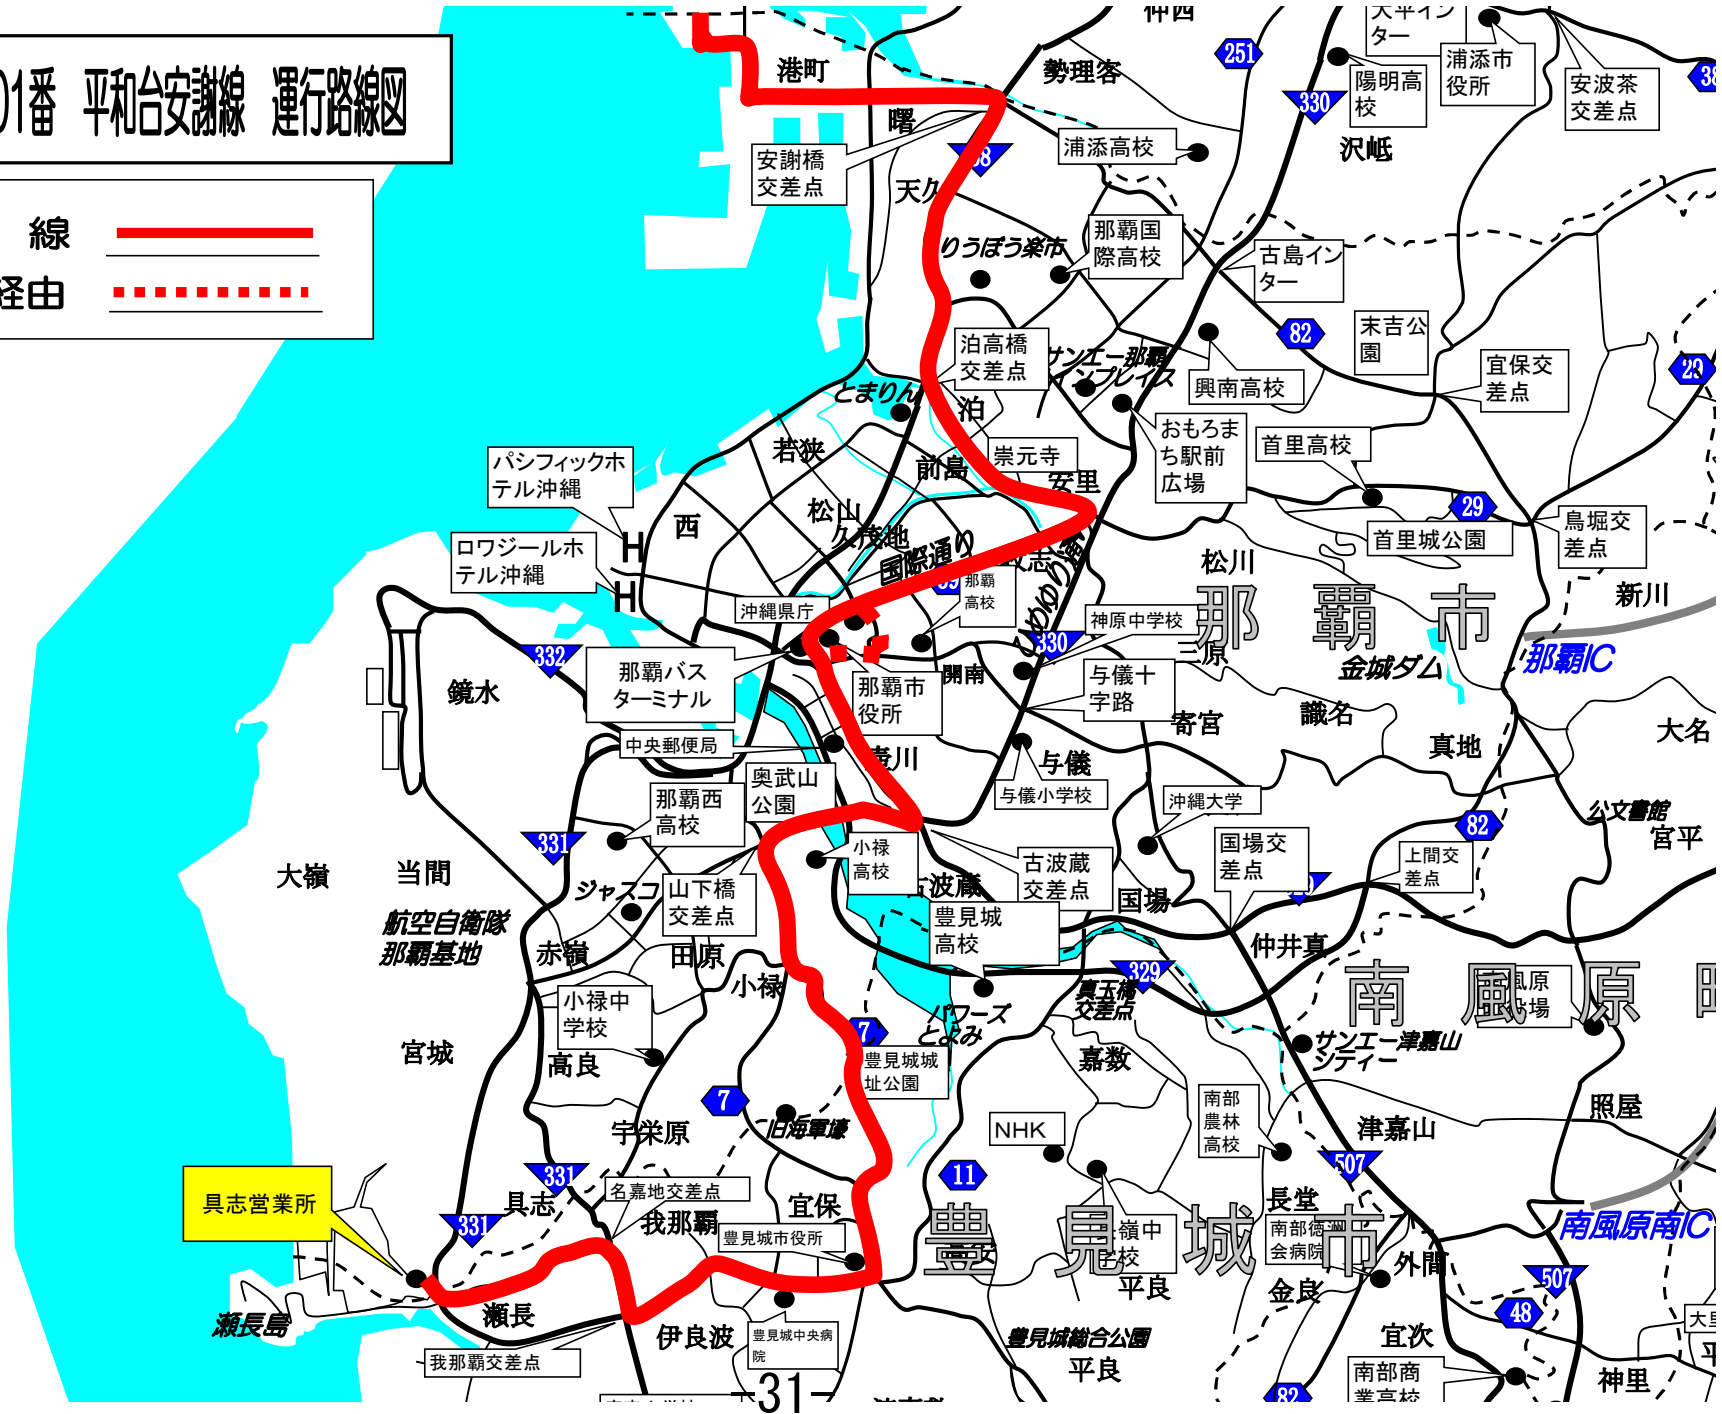

47番 那覇てだこ線 運行経路図

系統101番 平和台安謝線 運行路線図

本線 
県庁経由 

系統 67番 辺土名線 運行路線図

系統 67番 辺土名線

本線 ——

高校経由 ——