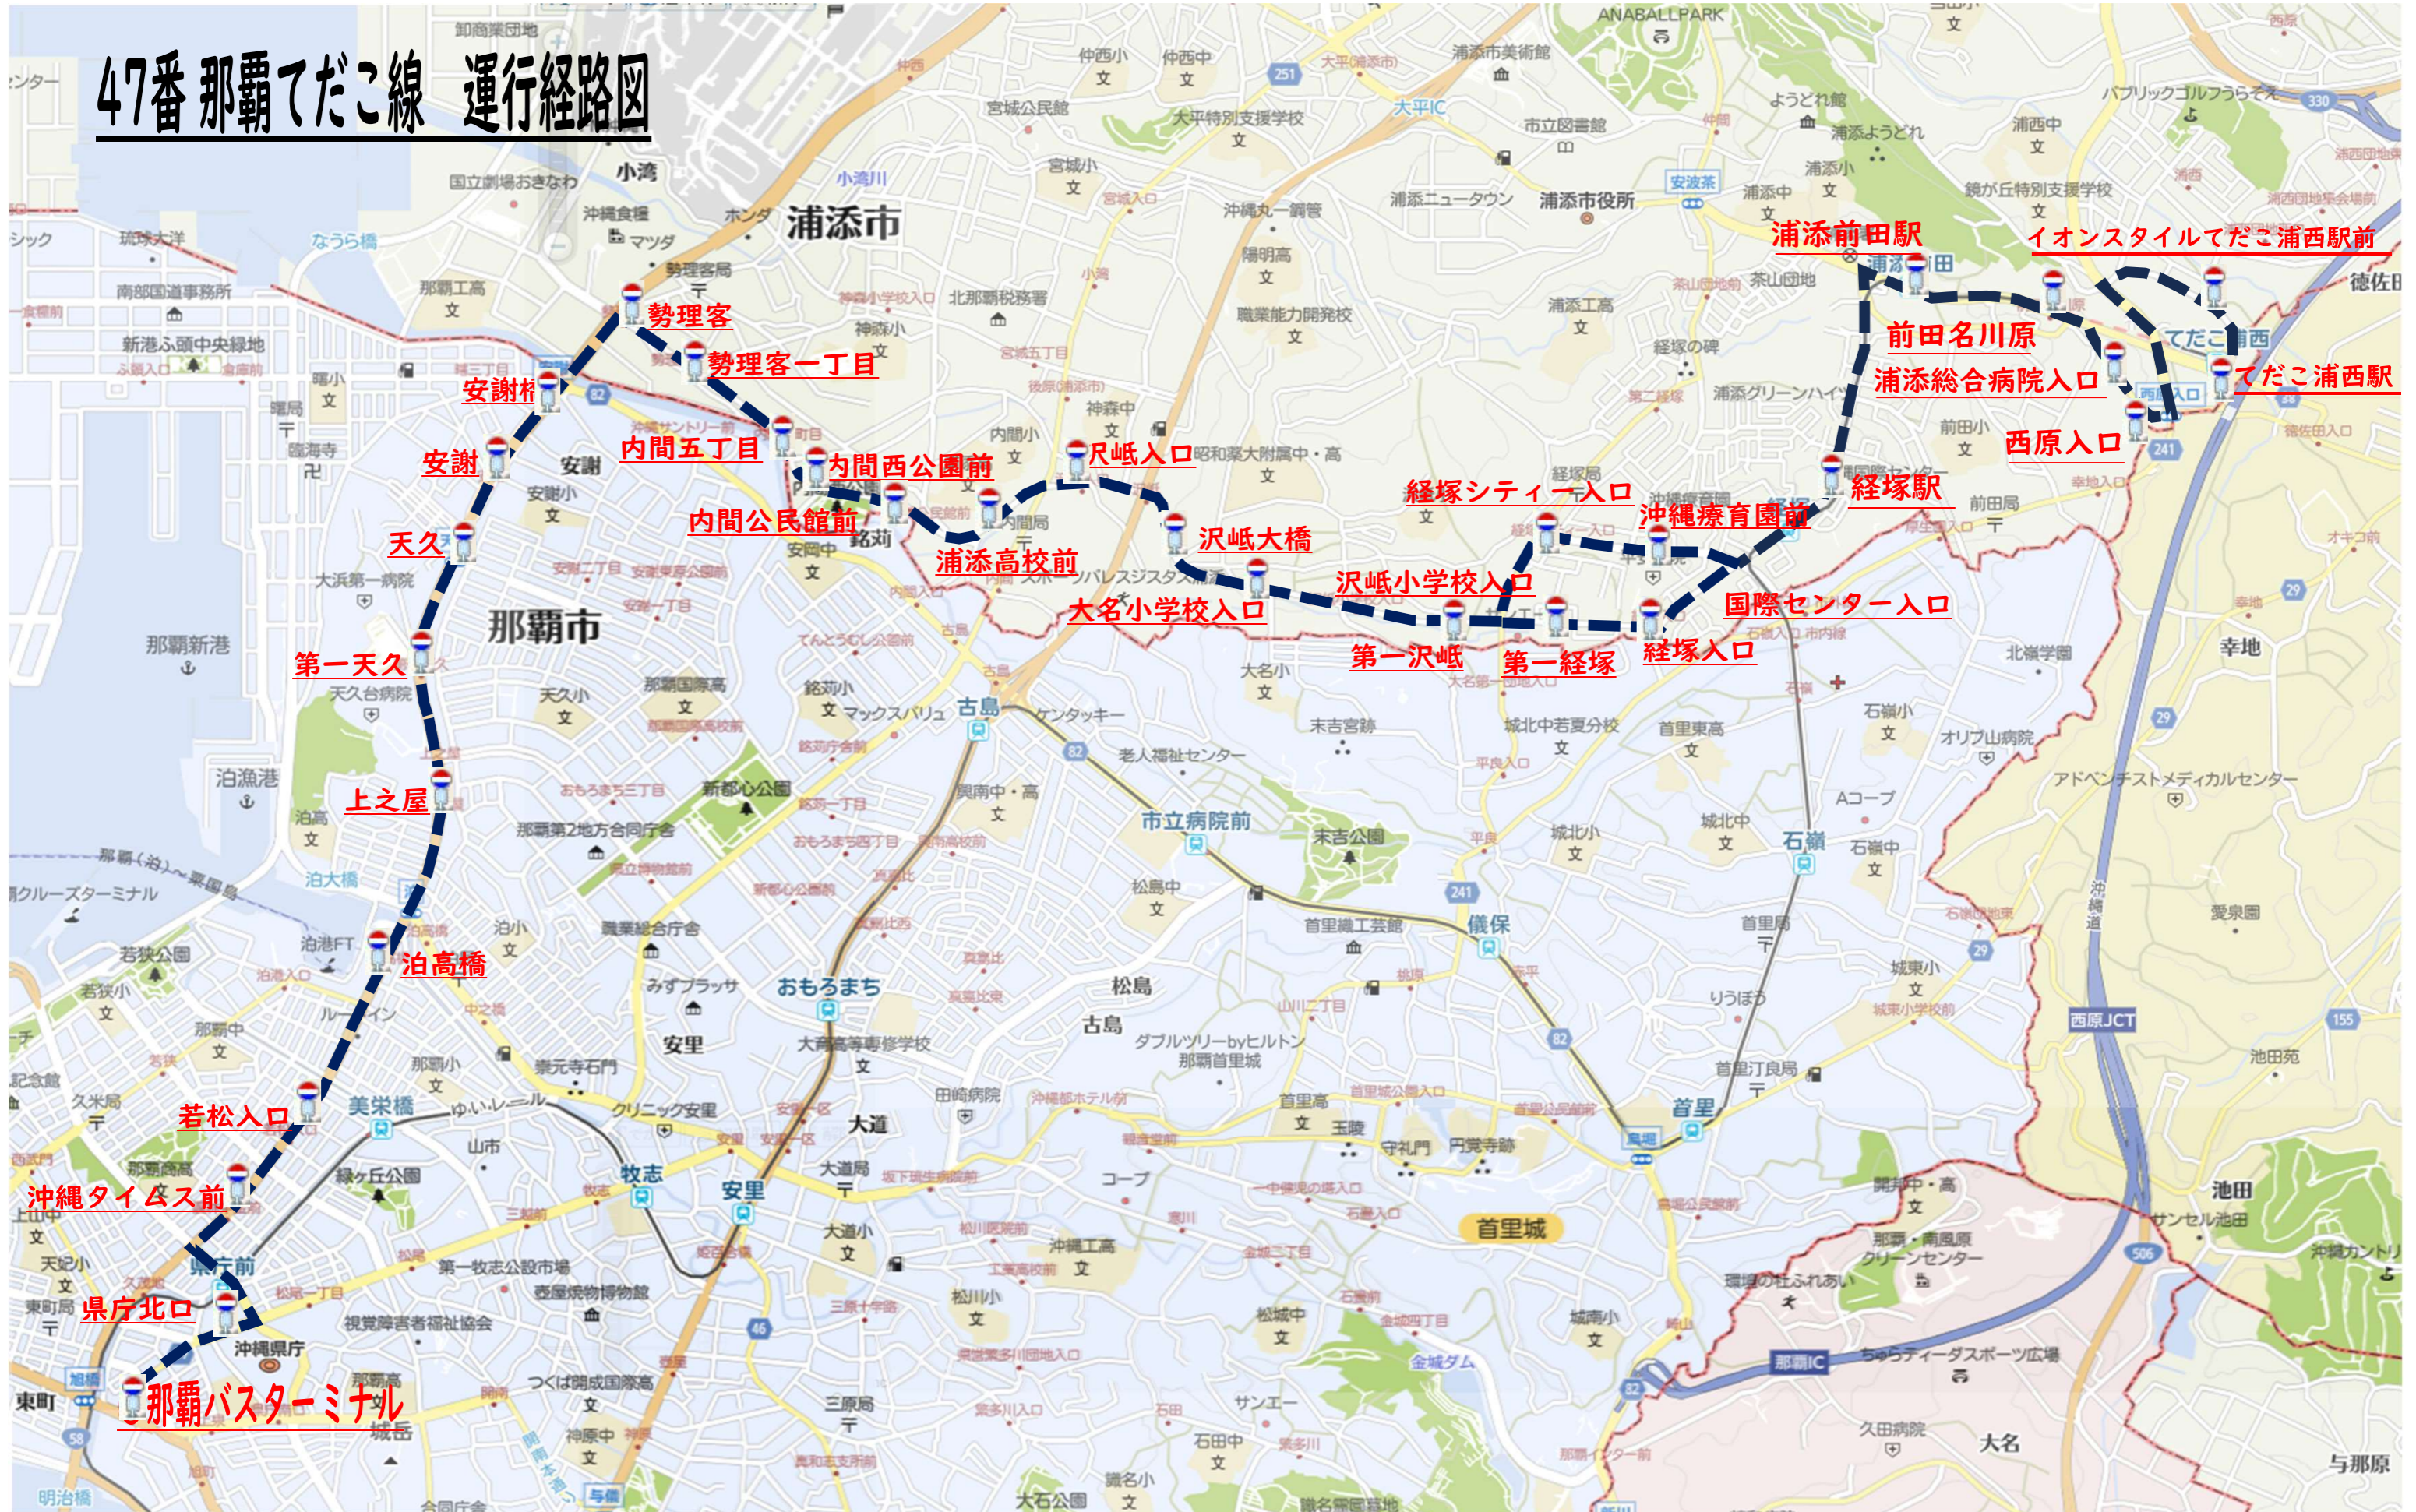

47番 那覇てだこ線 運行経路図

系統101番 平和台安謝線 運行路線図

本線 
県庁経由 

系統 67番 辺土名線 運行路線図

系統 67番 辺土名線

本線 ——

高校経由 ——