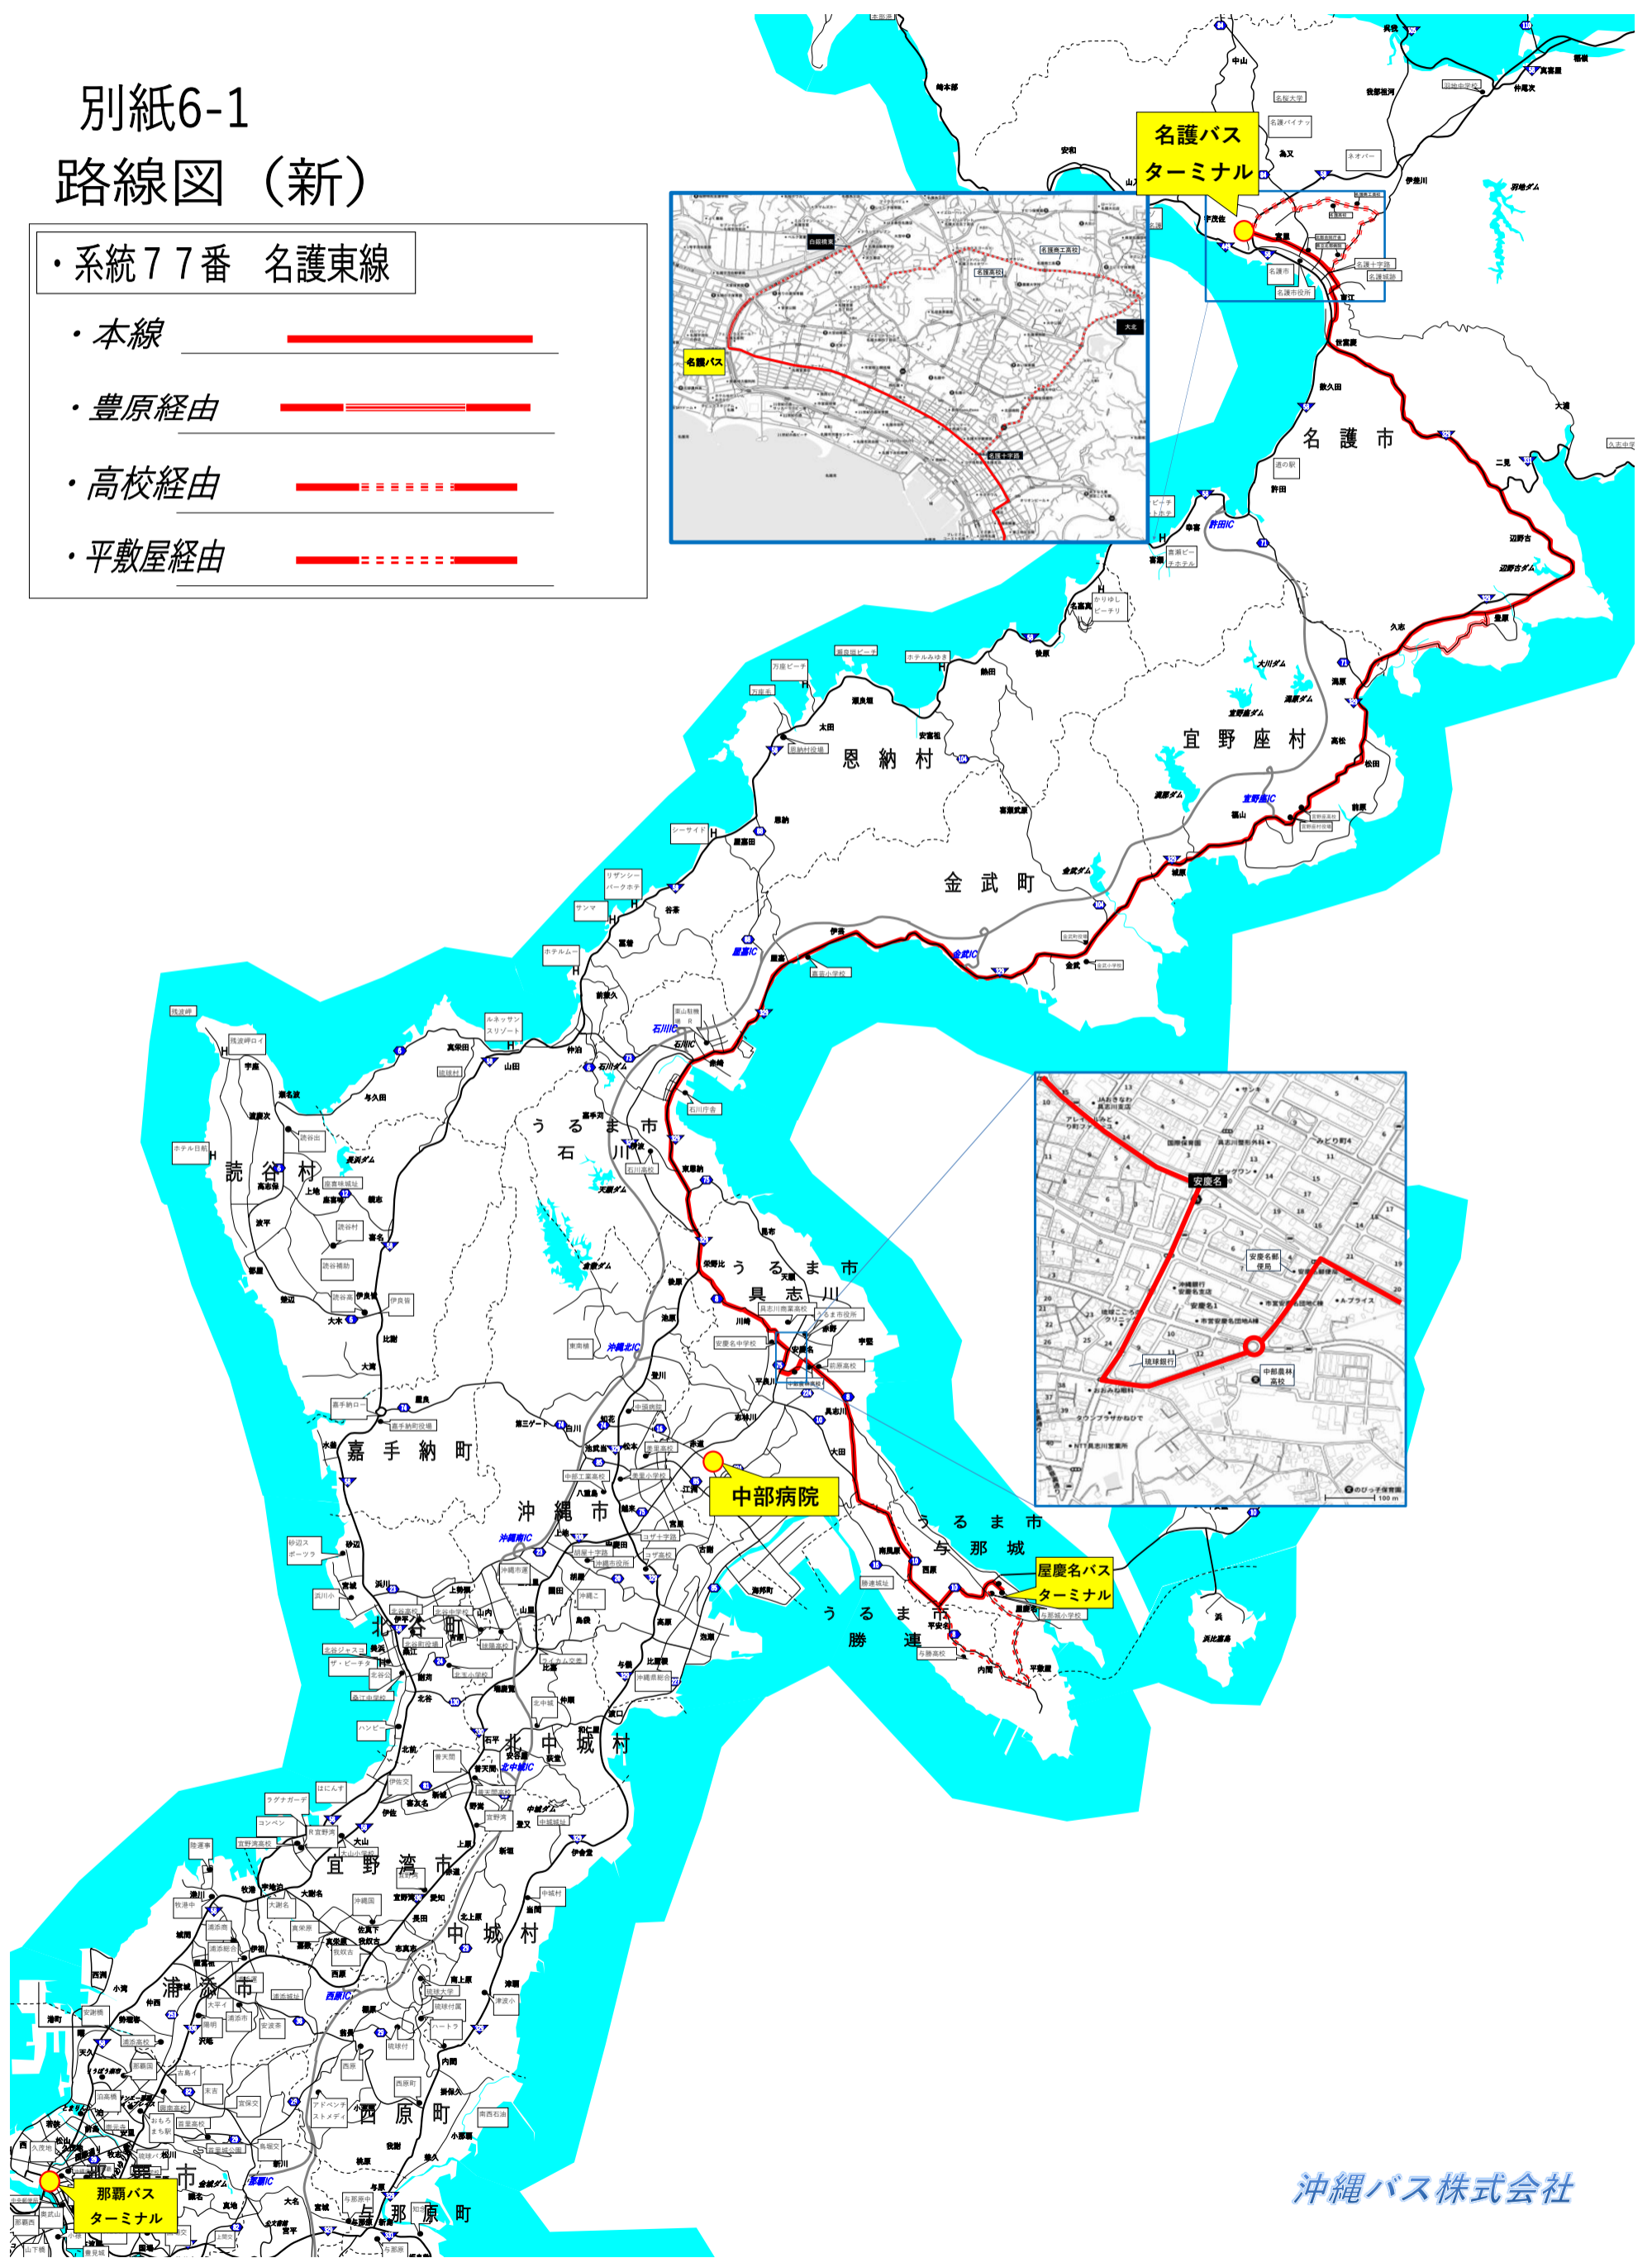

# 別紙6-1 路線図 (新)

- ・系統77番 名護東線
- ・本線
- ・豊原経由
- ・高校経由
- ・平敷屋経由

# 路線図

系統5 2番「与勝線」

久茂地経由

美栄橋経由

# 路線図

40番 大里線

那覇バス  
ターミナル

南城市役所

# 系統62番 中部線 運行路線図

楚辺経由 (本線)

喜名経由