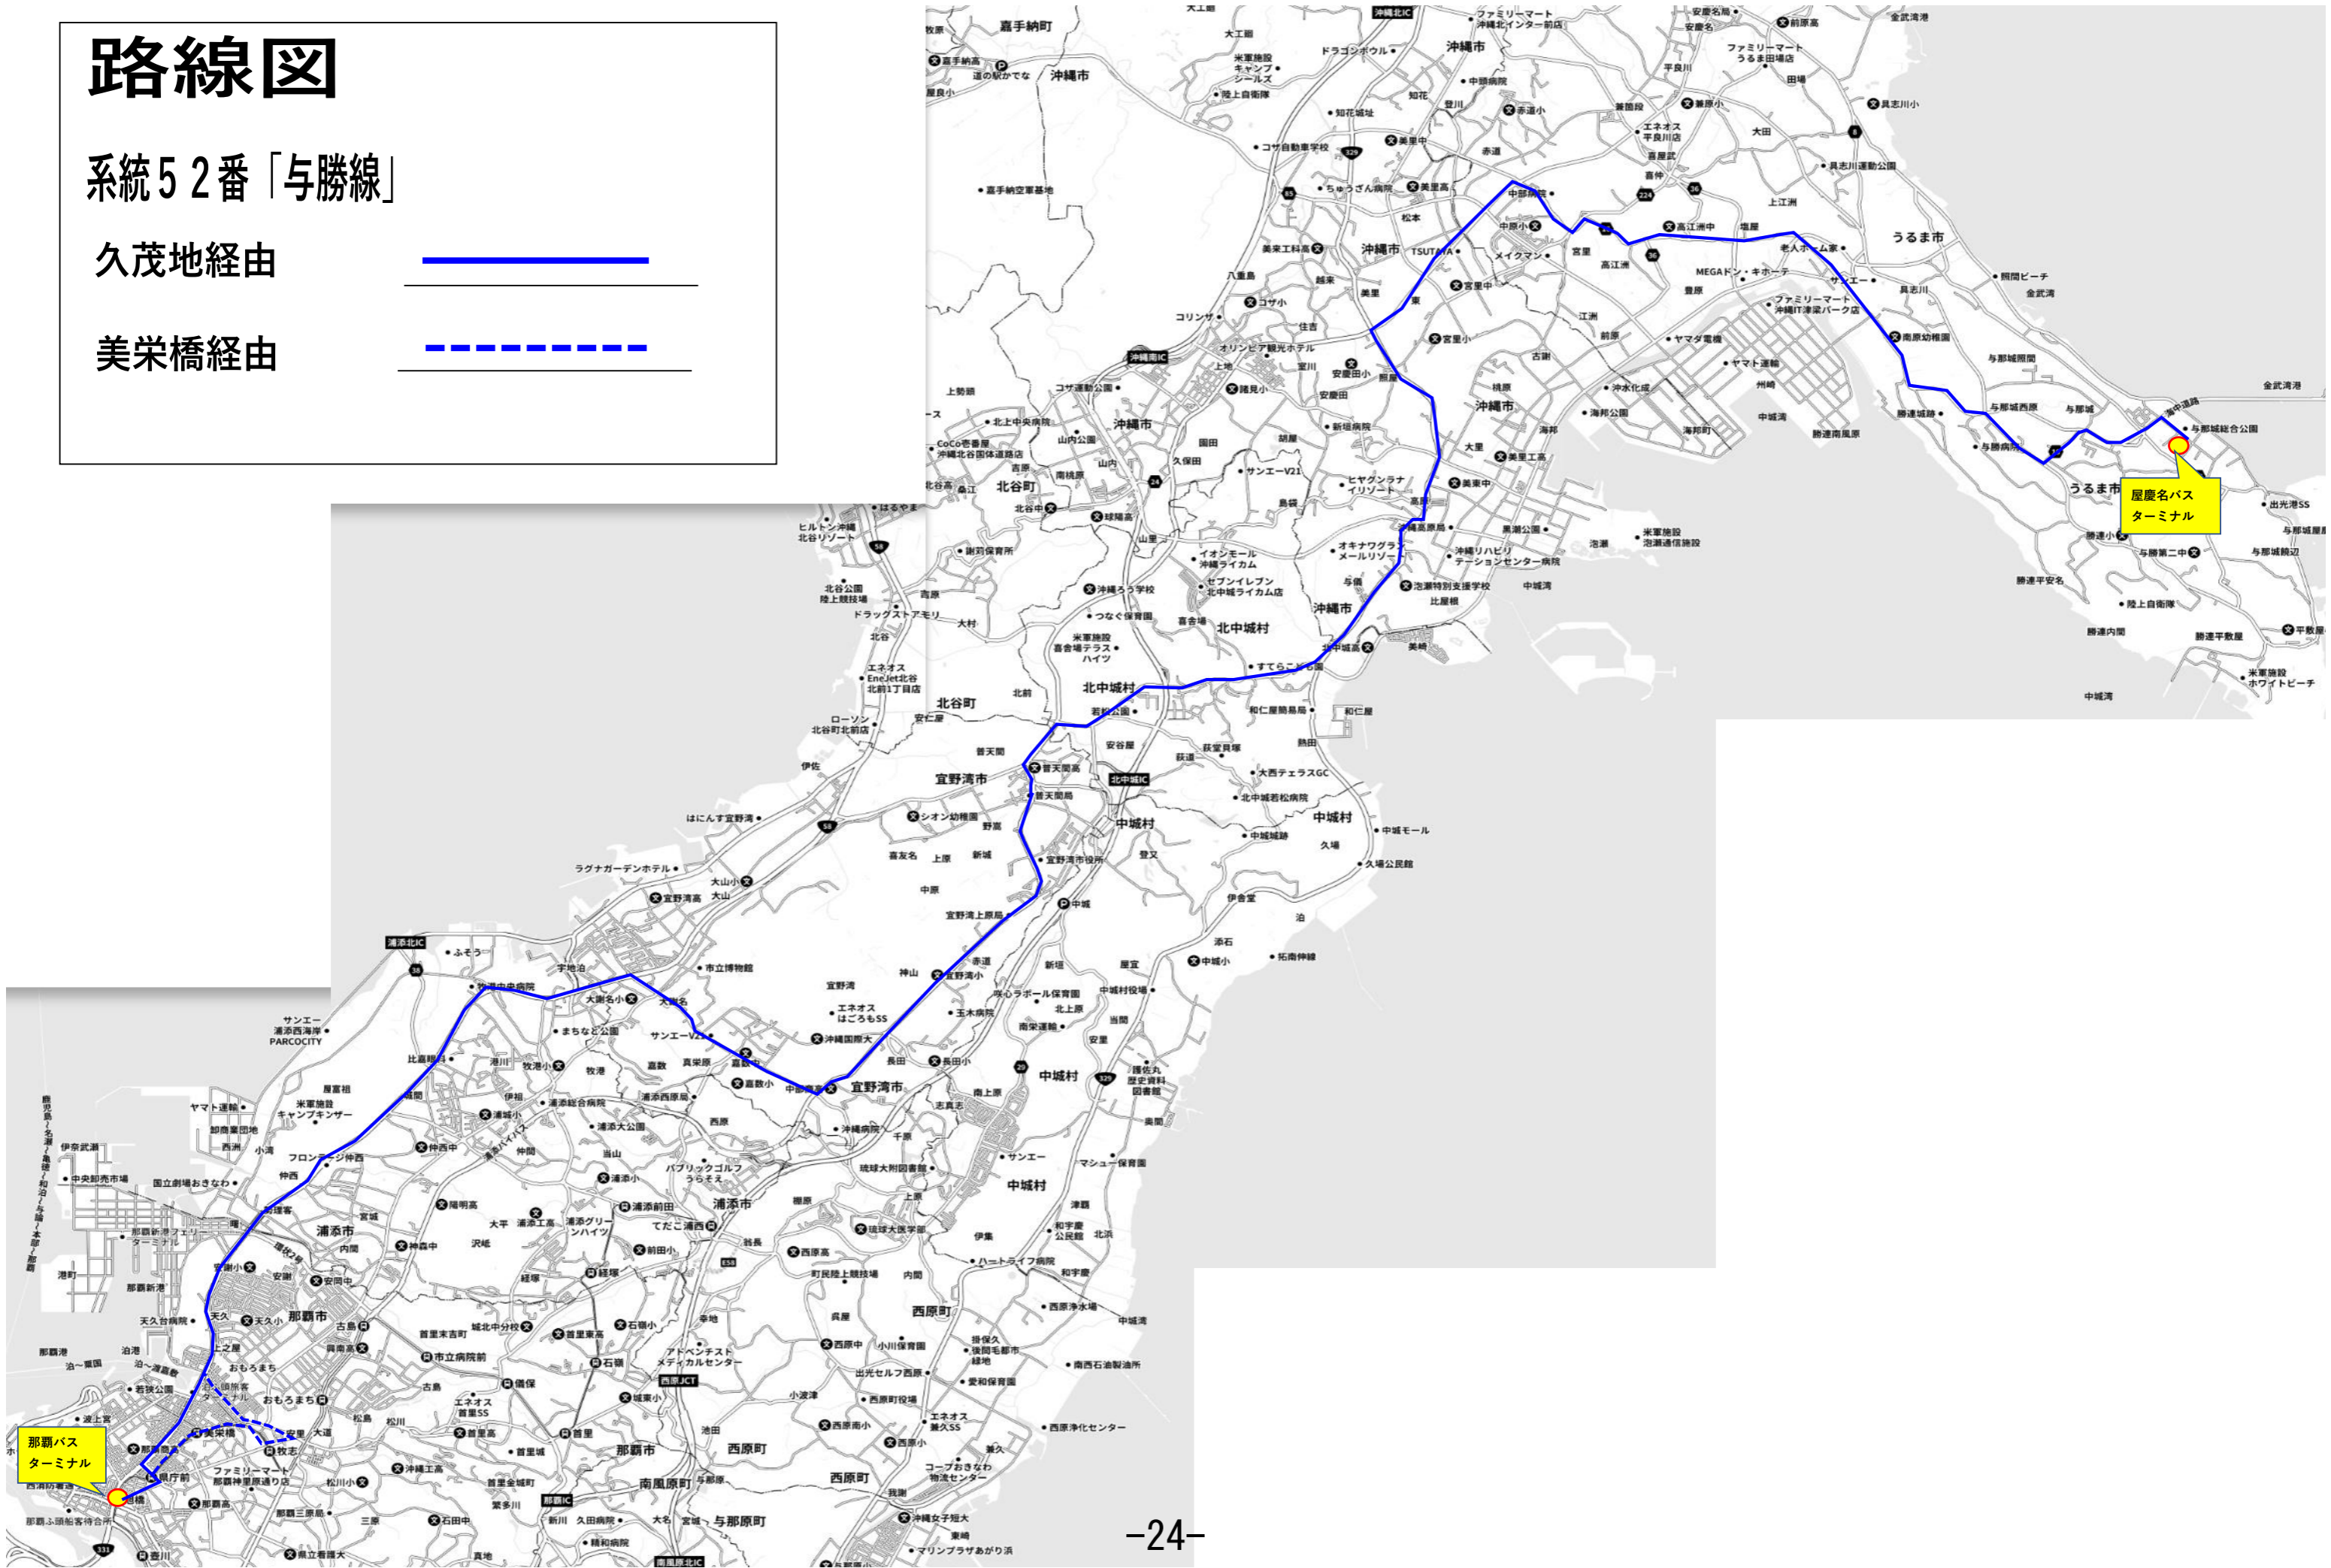

# 別紙6-1 路線図 (新)

- ・系統77番 名護東線
- ・本線
- ・豊原経由
- ・高校経由
- ・平敷屋経由

# 路線図

系統5 2番「与勝線」

久茂地経由

美栄橋経由

# 路線図

40番 大里線

那覇バス  
ターミナル

南城市役所

# 系統62番 中部線 運行路線図

楚辺経由 (本線)

喜名経由