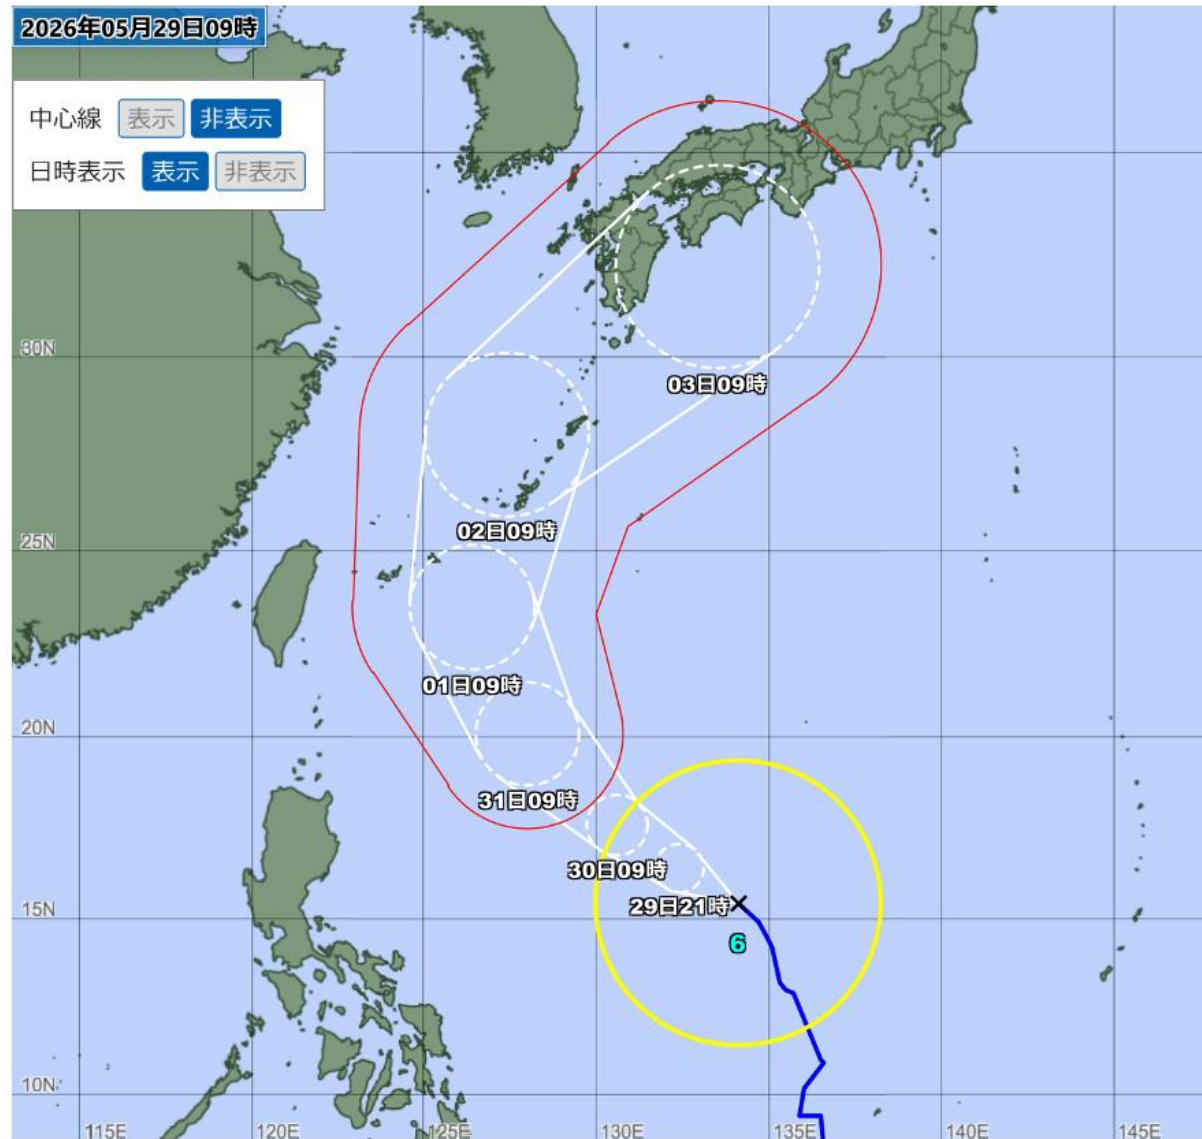

台風6号経路図 (5月29日 9:00時点)

台風情報

台風第6号 (台風経路図)

台風への備え 4つの重要アクション

1. 暴風への警戒・事前準備

2. 断水や停電への備え

3. ハザードマップと避難場所

4. 海での活動や マリンレジャーへの注意