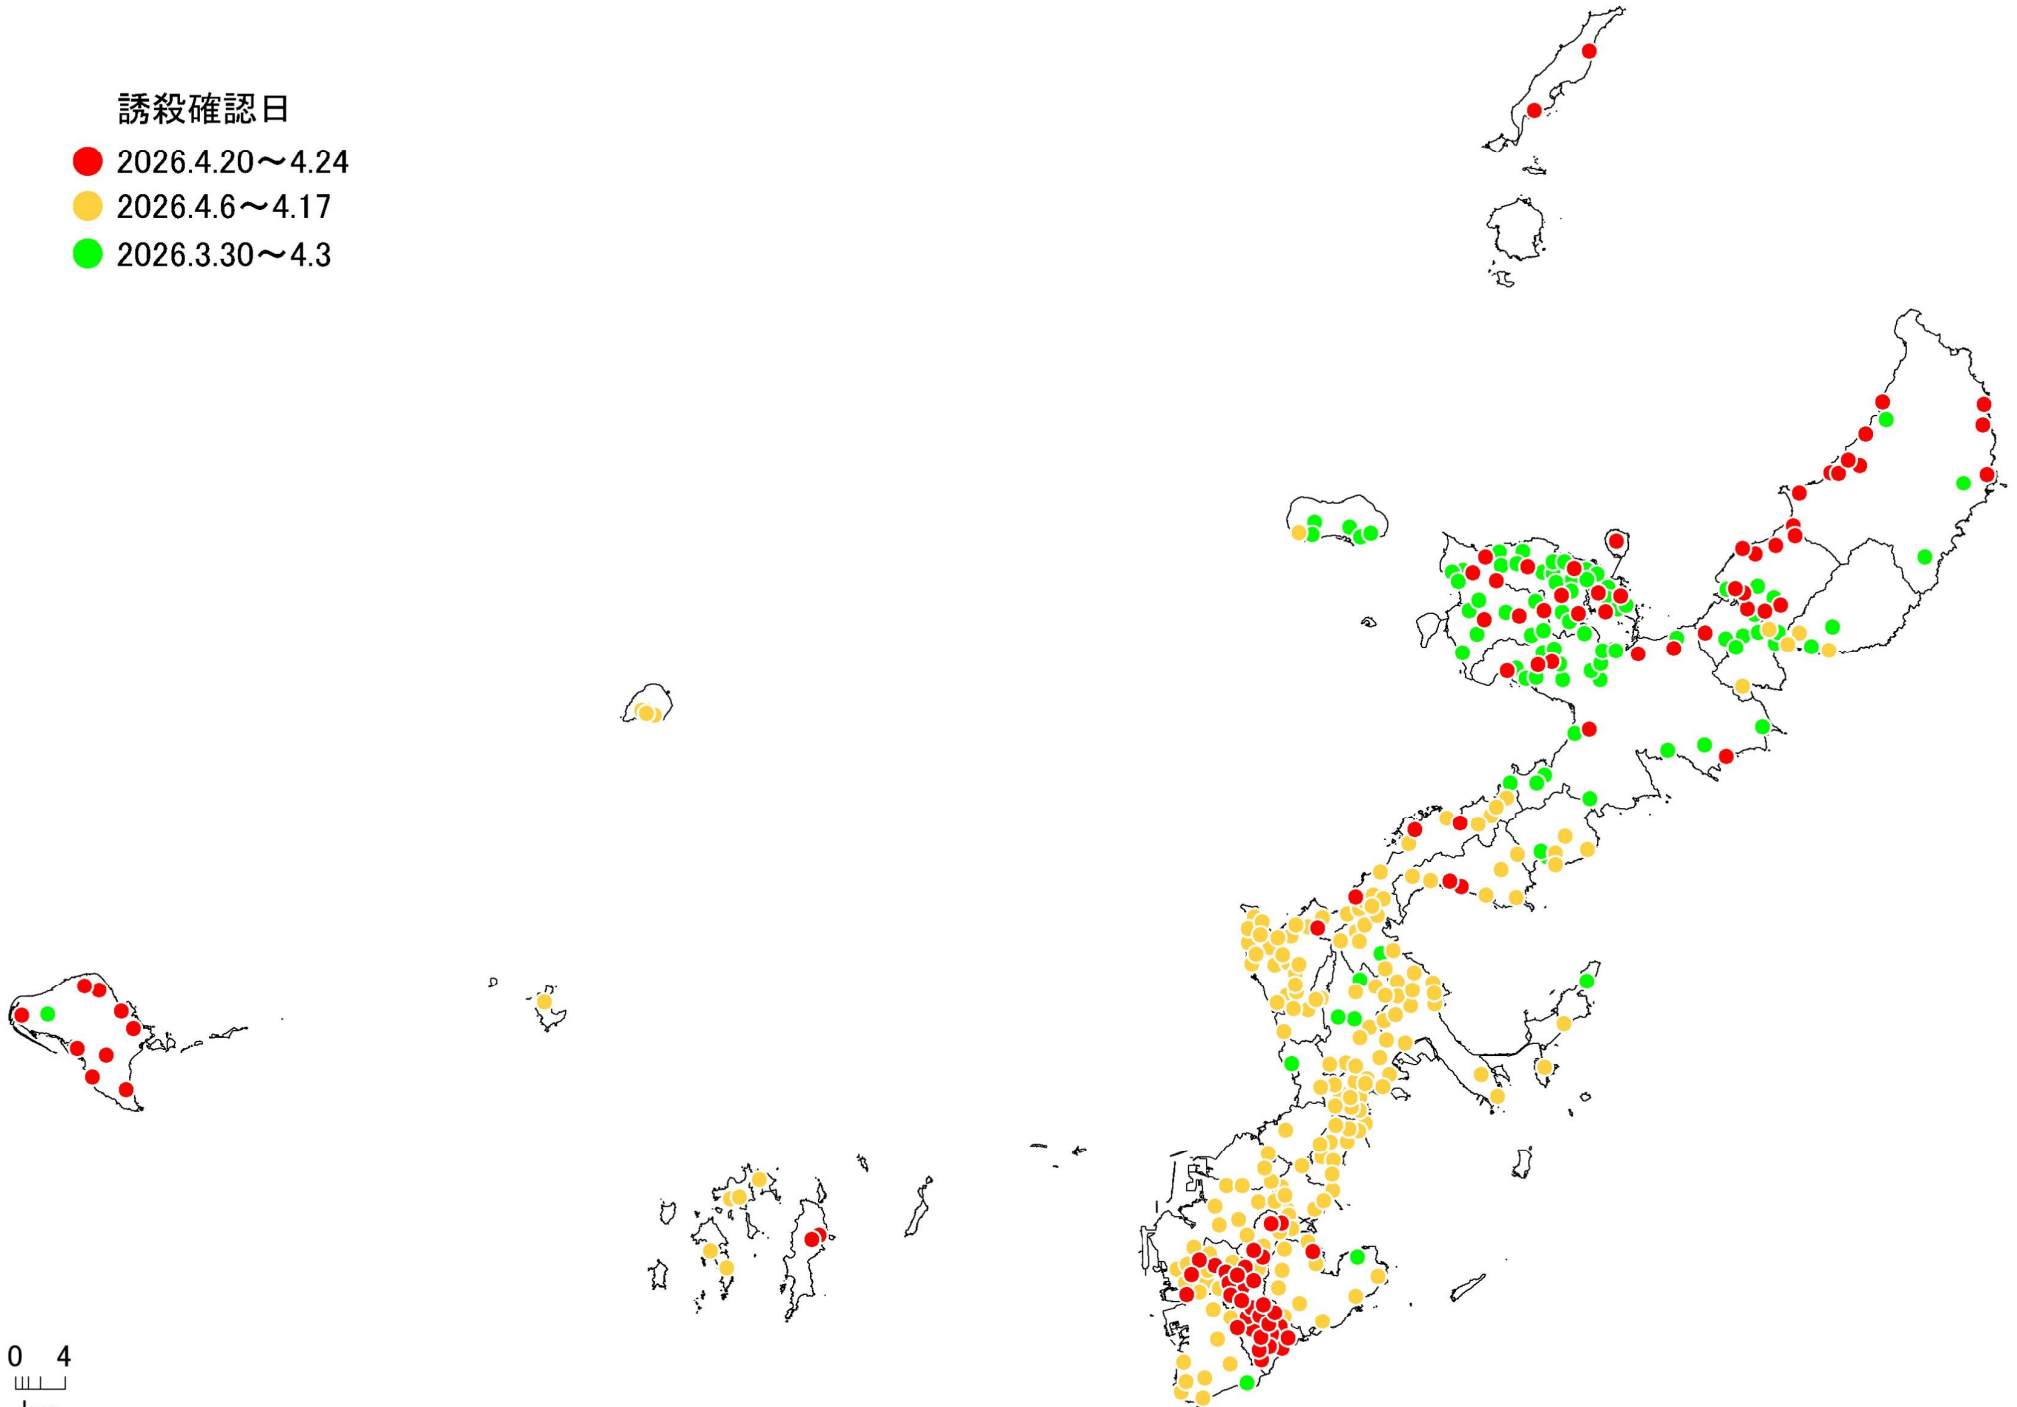

2026.04.24時点

誘殺確認日

- 2026.4.20～4.24
- 2026.4.6～4.17
- 2026.3.30～4.3

0 4
km