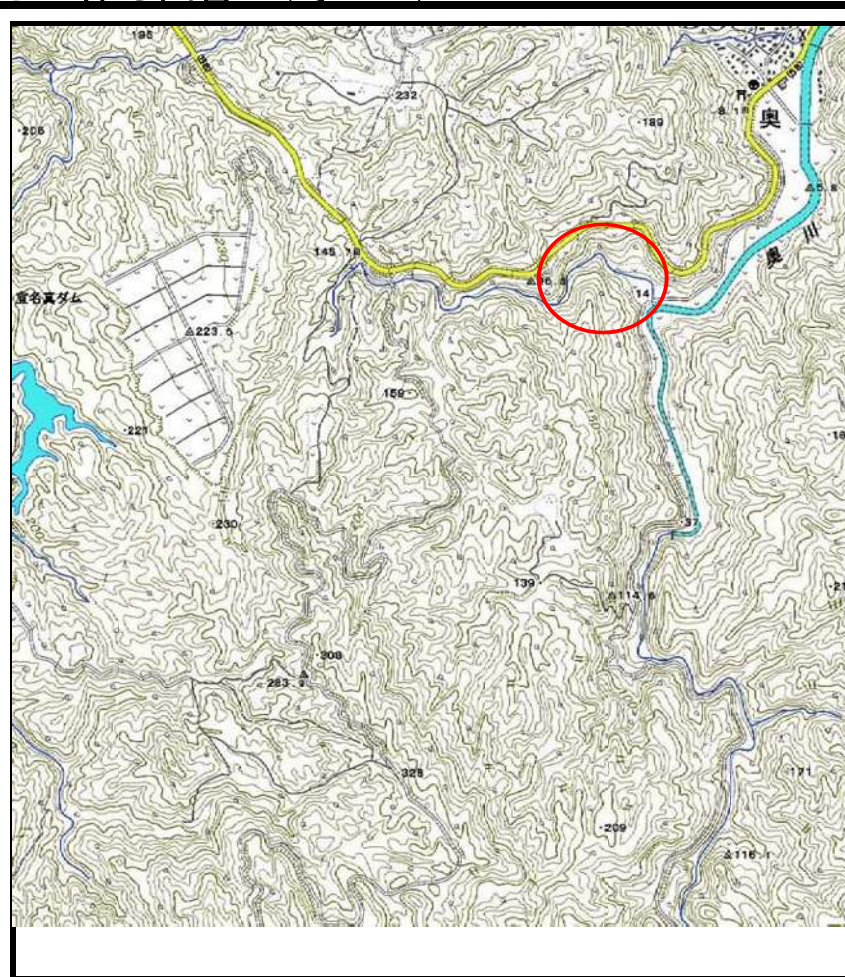

土砂災害警戒区域等の指定の公示に係る図書（その1）

(1/200,000)

(1/25,000)

様式-1 (土) 土砂災害警戒区域・土砂災害特別警戒区域 位置図	自然現象の種類	土石流
	溪流番号	14
	溪流名	チヌフク川
	所在地	国頭村字奥

土砂災害警戒区域等の指定の公示に係る図書（その2）

土砂災害警戒区域等の指定の公示に係る図書（その2-1）