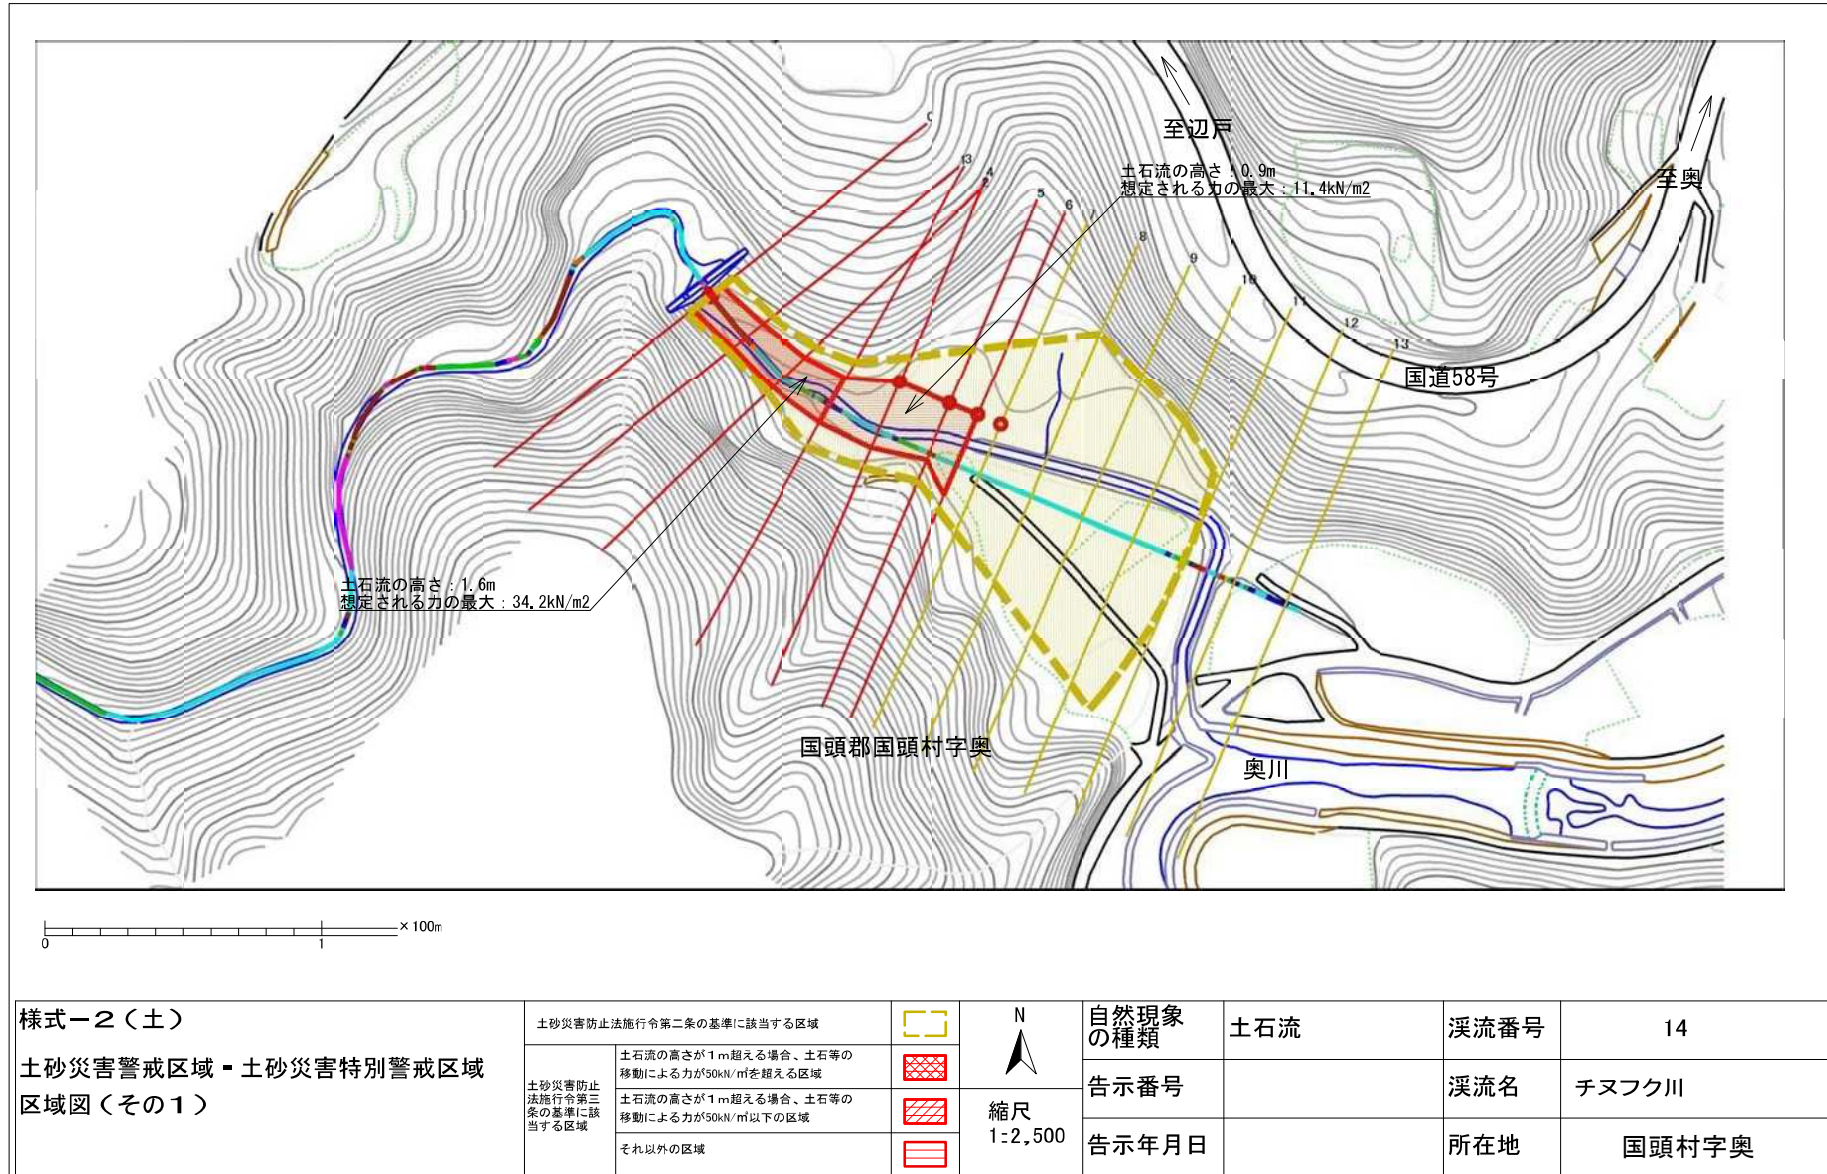

土砂災害警戒区域等の指定の公示に係る図書（その1）

(1/200,000)

(1/25,000)

様式-1 (土) 土砂災害警戒区域・土砂災害特別警戒区域 位置図	自然現象の種類	土石流
	溪流番号	14
	溪流名	チヌフク川
	所在地	国頭村字奥

土砂災害警戒区域等の指定の公示に係る図書（その2）

土砂災害警戒区域等の指定の公示に係る図書（その2-1）