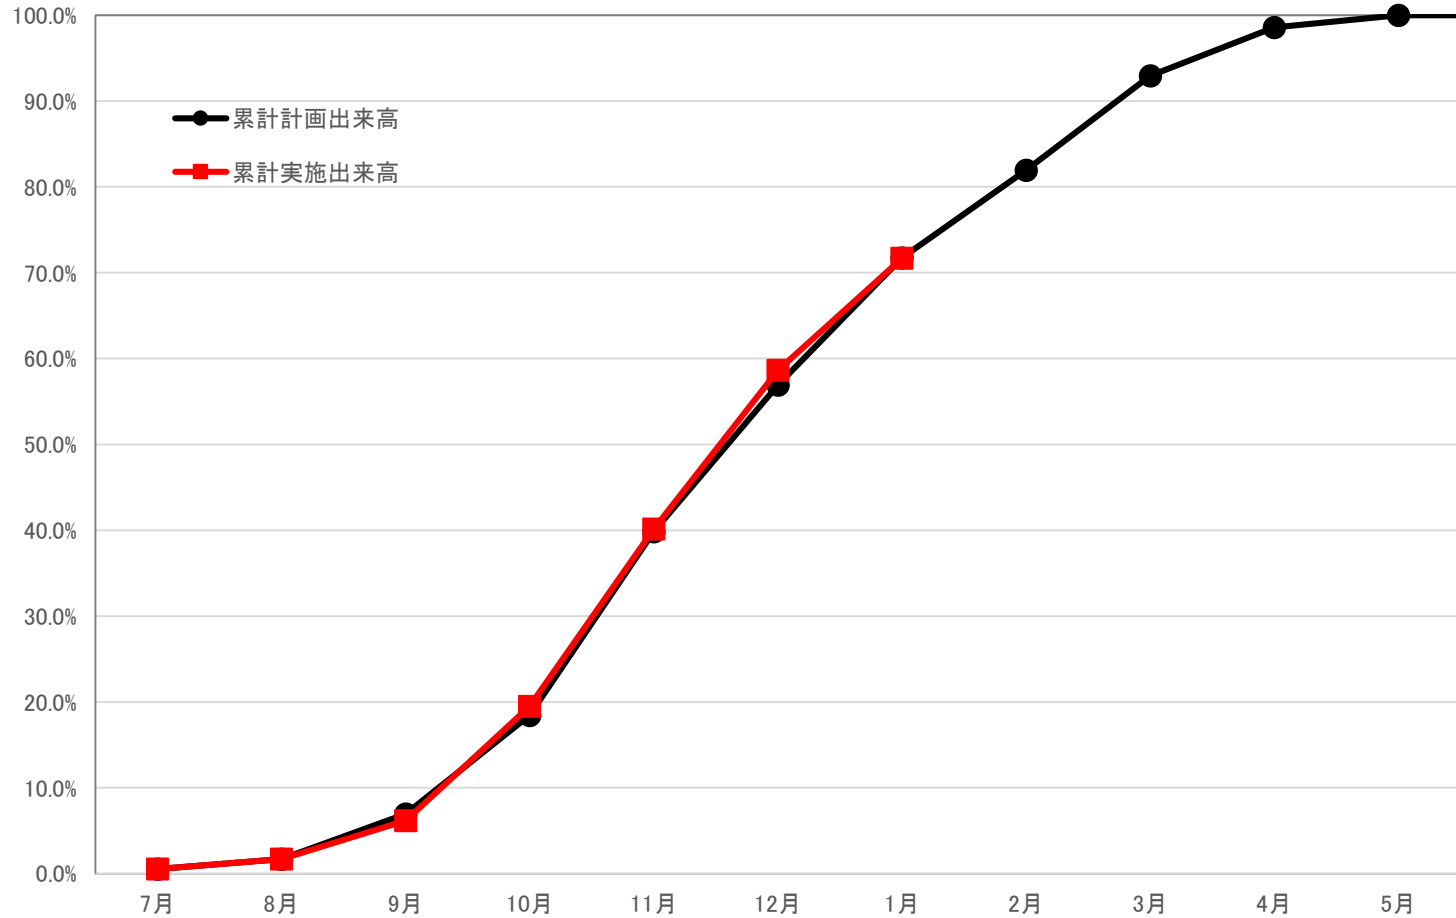

県立農業大学校移転整備事業(解体)

	令和6年						令和7年				
	7月	8月	9月	10月	11月	12月	1月	2月	3月	4月	5月
累計計画出来高	0.5%	1.7%	7.0%	18.4%	39.8%	56.9%	71.7%	81.9%	93.0%	98.6%	100.0%
累計実施出来高	0.5%	1.7%	6.2%	19.5%	40.1%	58.6%	71.7%				
進捗率	0.0%	0.0%	-0.8%	1.0%	0.3%	1.7%	0.0%				

R7.1月末現在