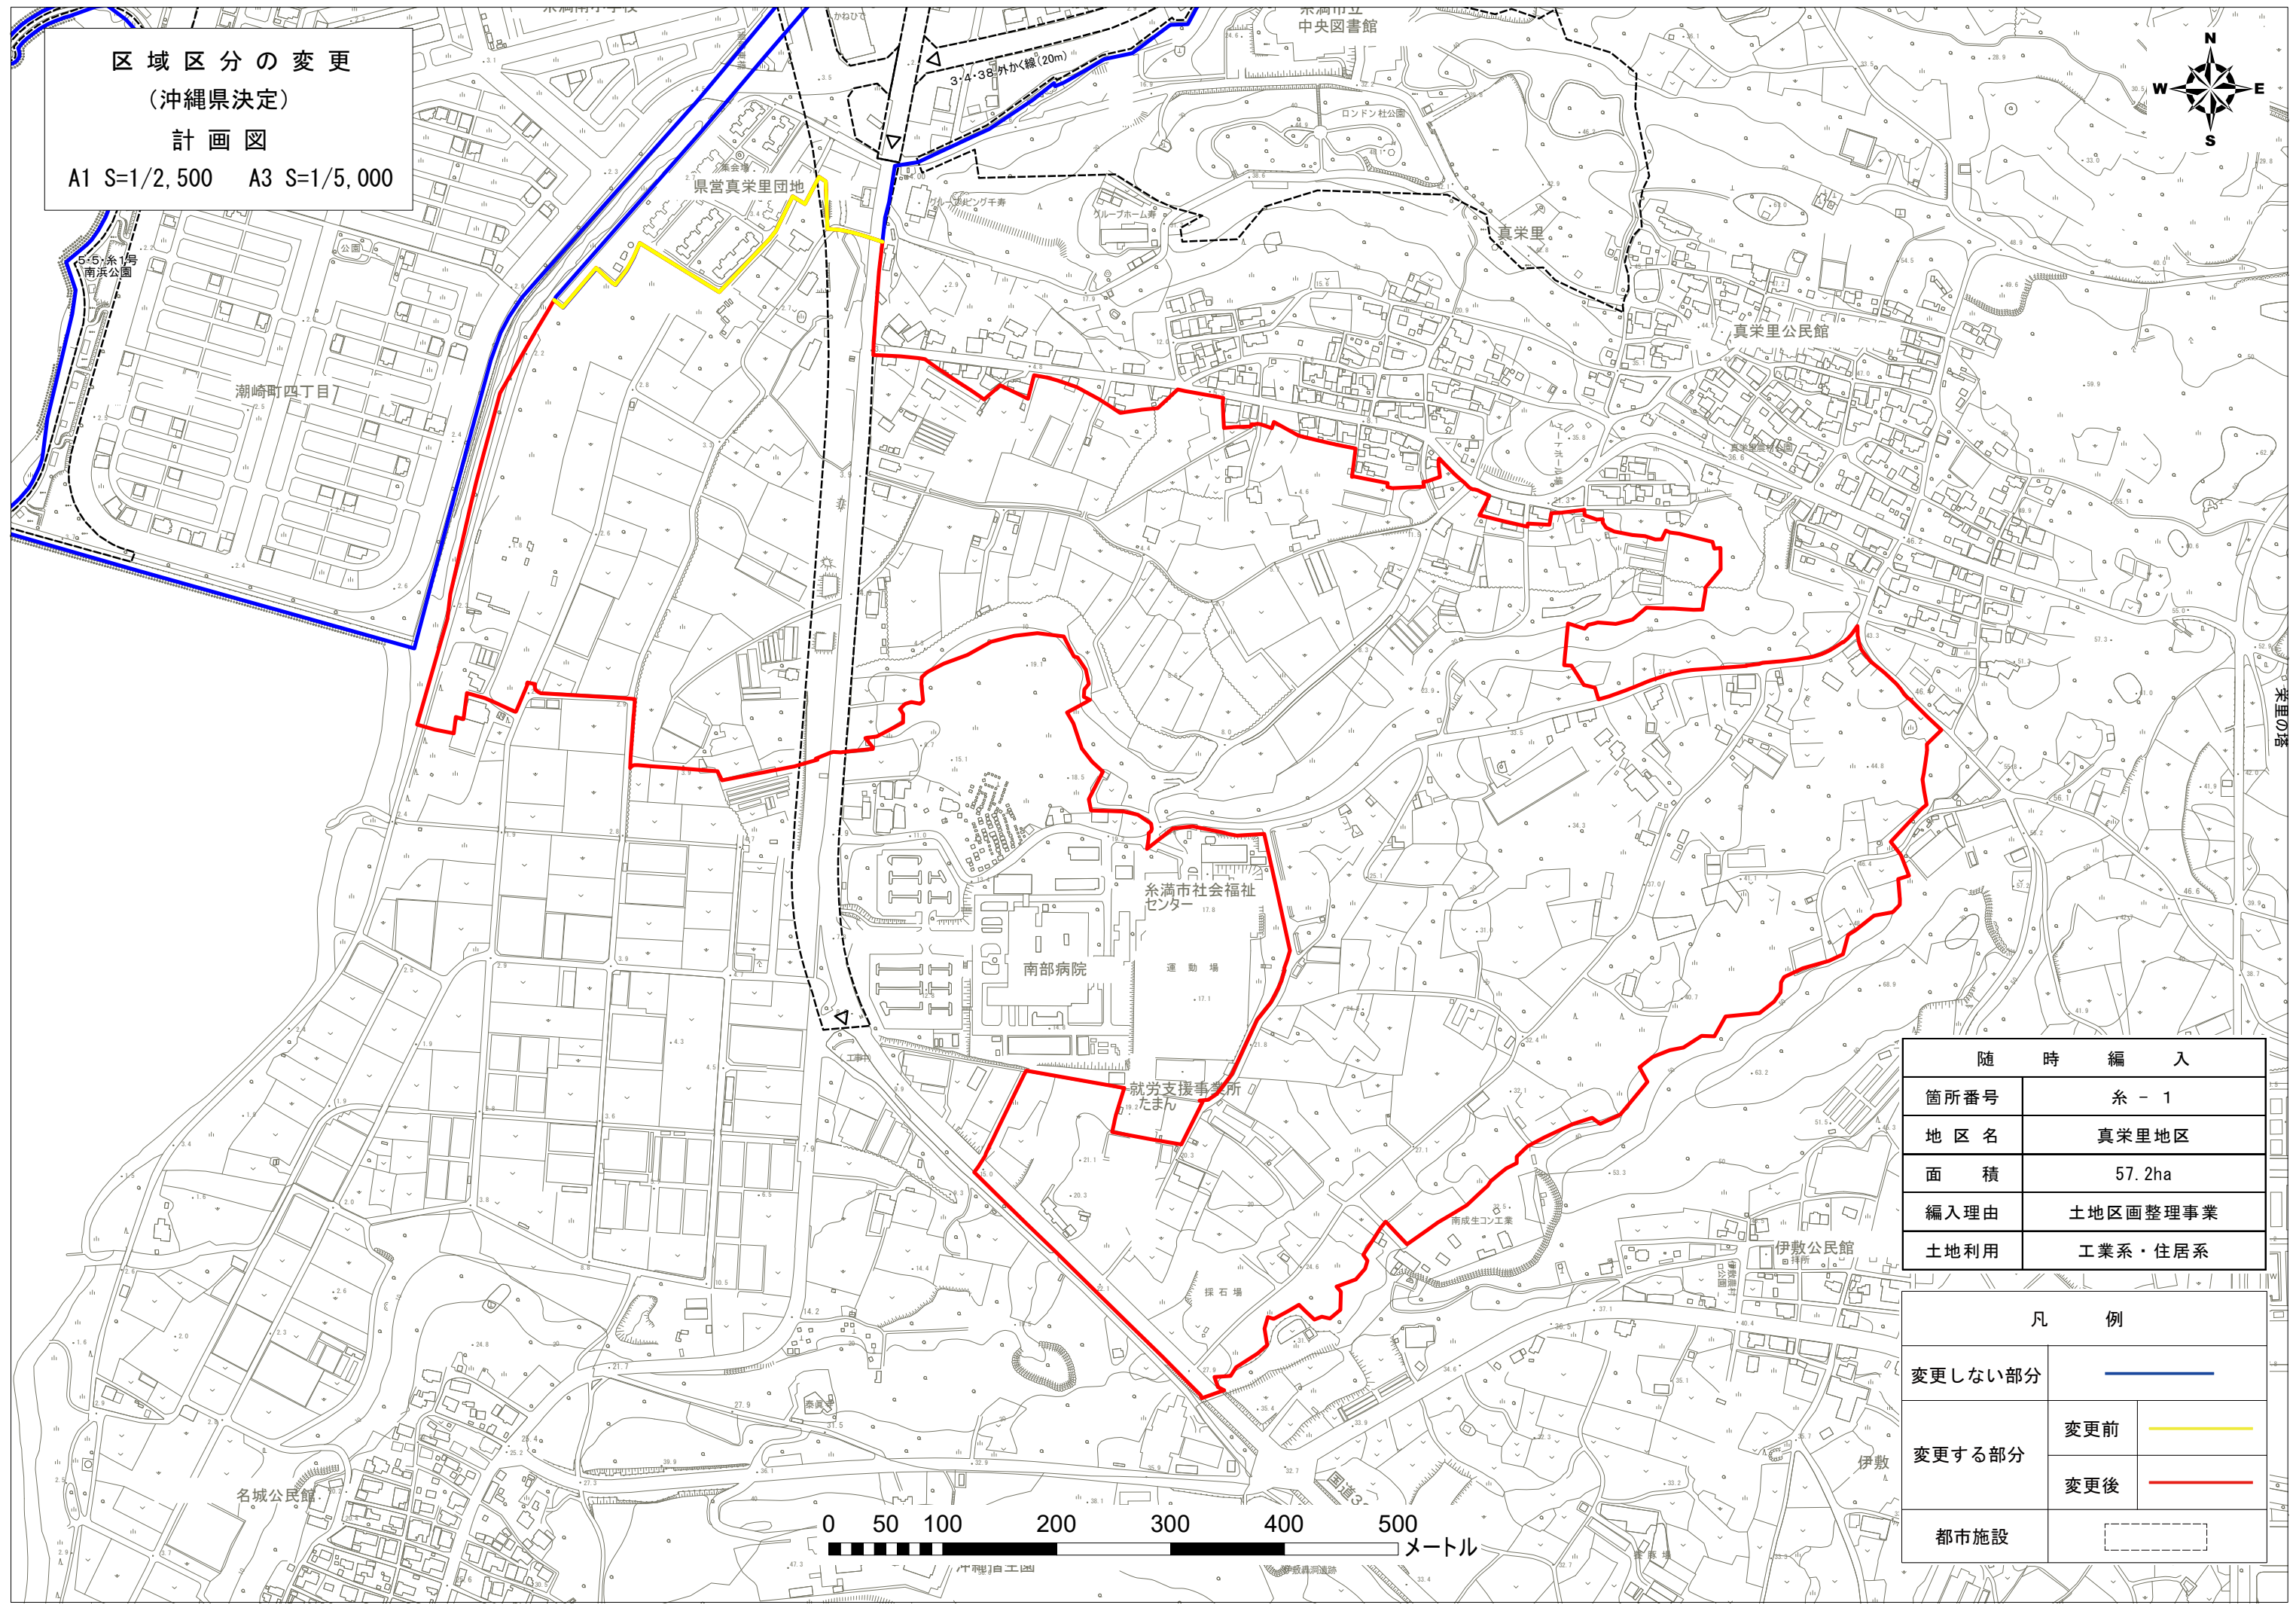

区域区分の変更
(沖縄県決定)
計画図
A1 S=1/2,500 A3 S=1/5,000

随 時 編 入	
箇所番号	糸 - 1
地区名	真栄里地区
面積	57.2ha
編入理由	土地区画整理事業
土地利用	工業系・住居系

凡 例	
変更しない部分	
変更する部分	変更前
	変更後
都市施設	