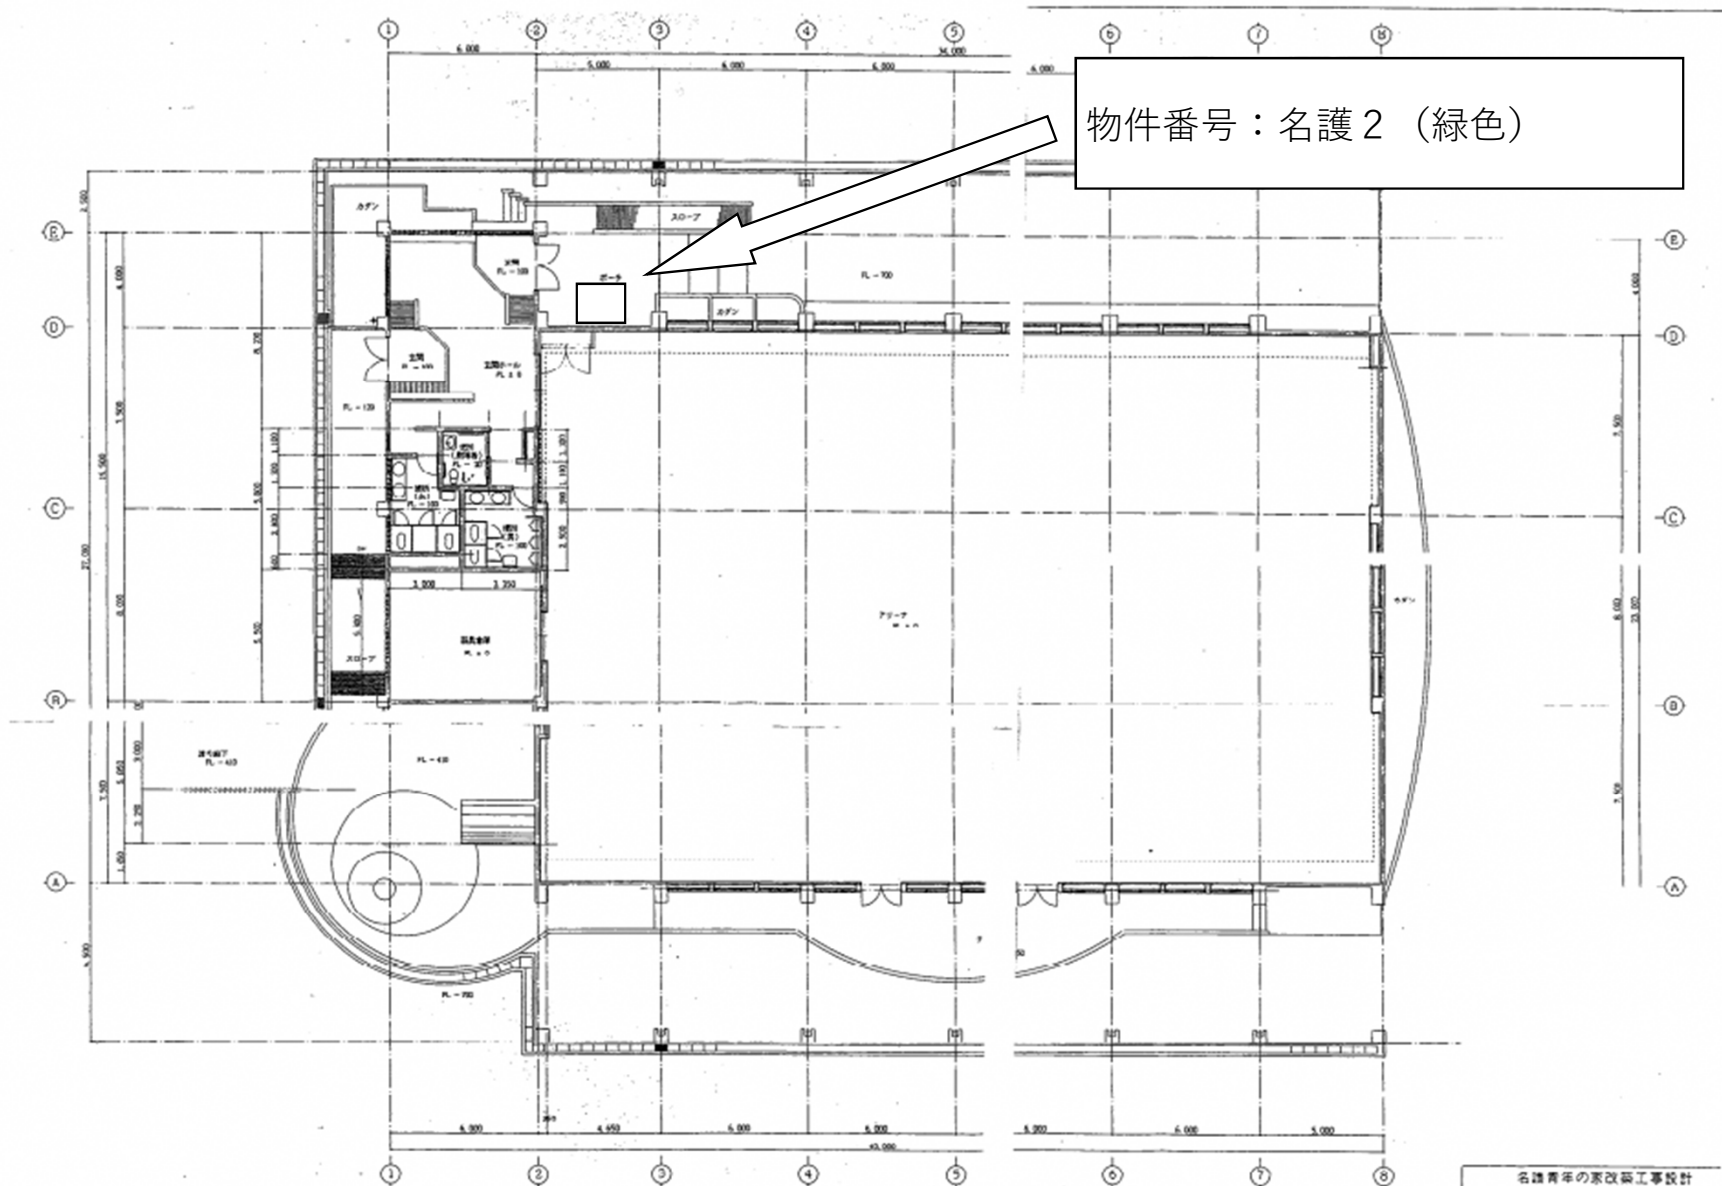

名護青少年の家

名護青少年の家 体育館

物件番号：名護2（緑色）

名護青少年の家

物件番号1

物件番号2

糸満青少年の家(1F)

物件番号:糸満1 1台

ふれあい広場

1階平面図 S=1/300

糸満青少年の家(2F)

物件番号: 糸満 2 2
台

2階平面図 S=1/300

糸満青少年の家

物件番号1

物件番号2