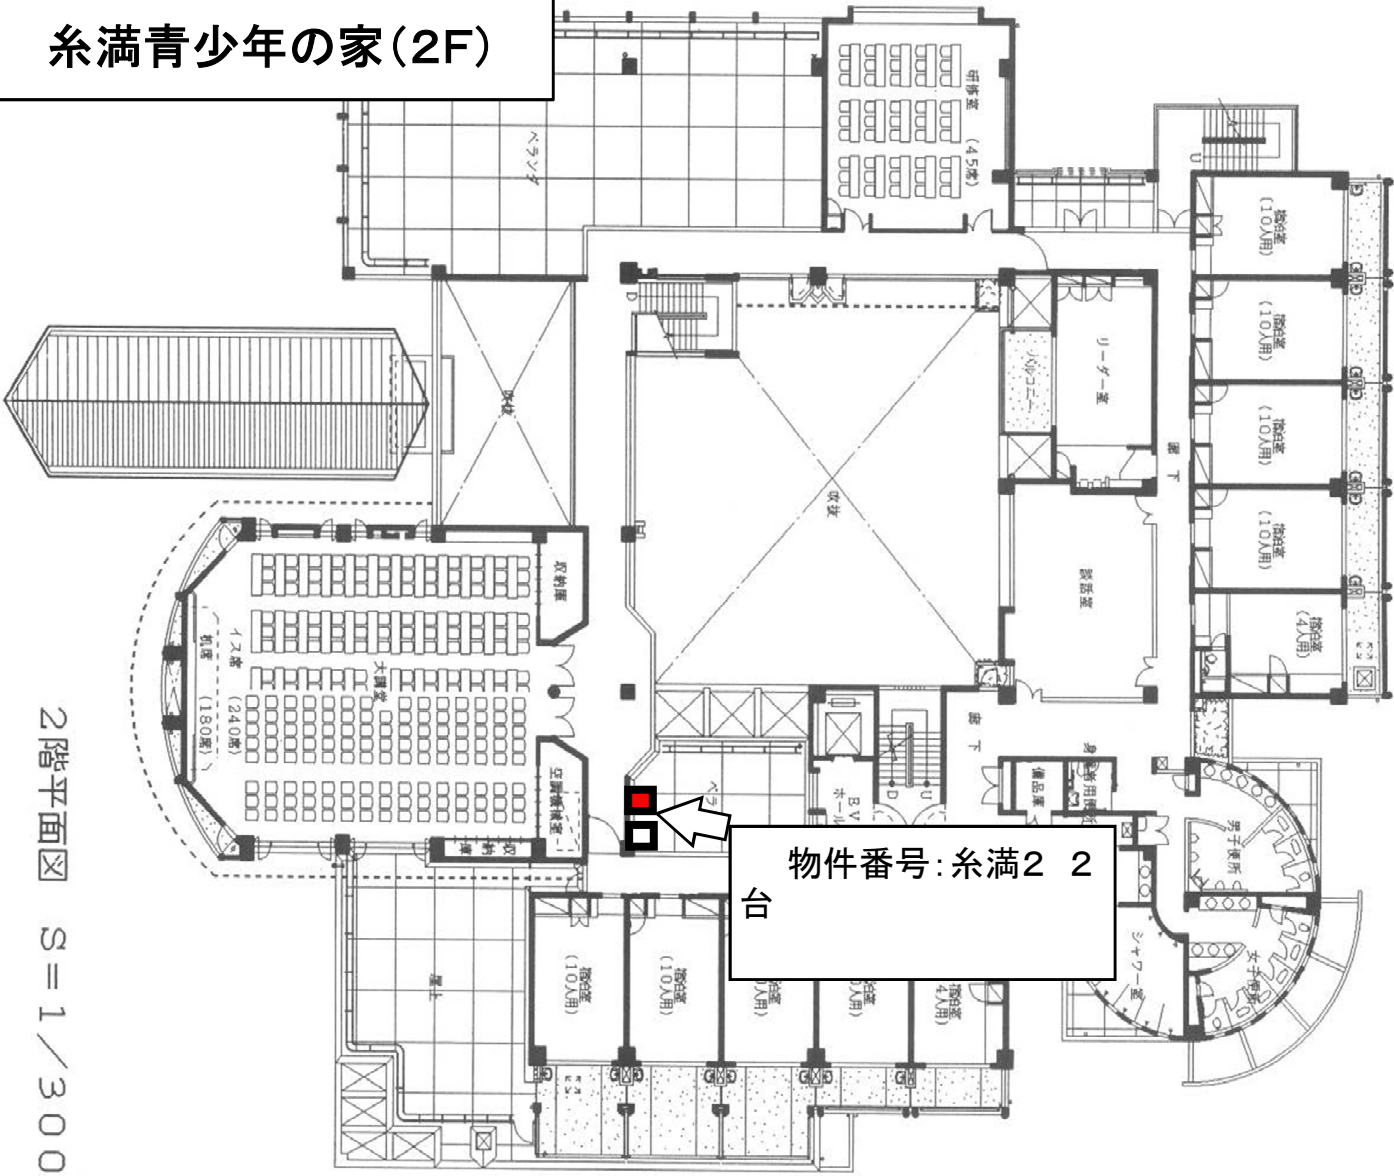

名護青少年の家

名護青少年の家 体育館

物件番号：名護2（緑色）

名護青少年の家

物件番号1

物件番号2

糸満青少年の家(1F)

物件番号:糸満1 1台

ふれあい広場

1階平面図 S=1/300

糸満青少年の家(2F)

物件番号: 糸満 2 2
台

2階平面図 S=1/300

糸満青少年の家

物件番号1

物件番号2