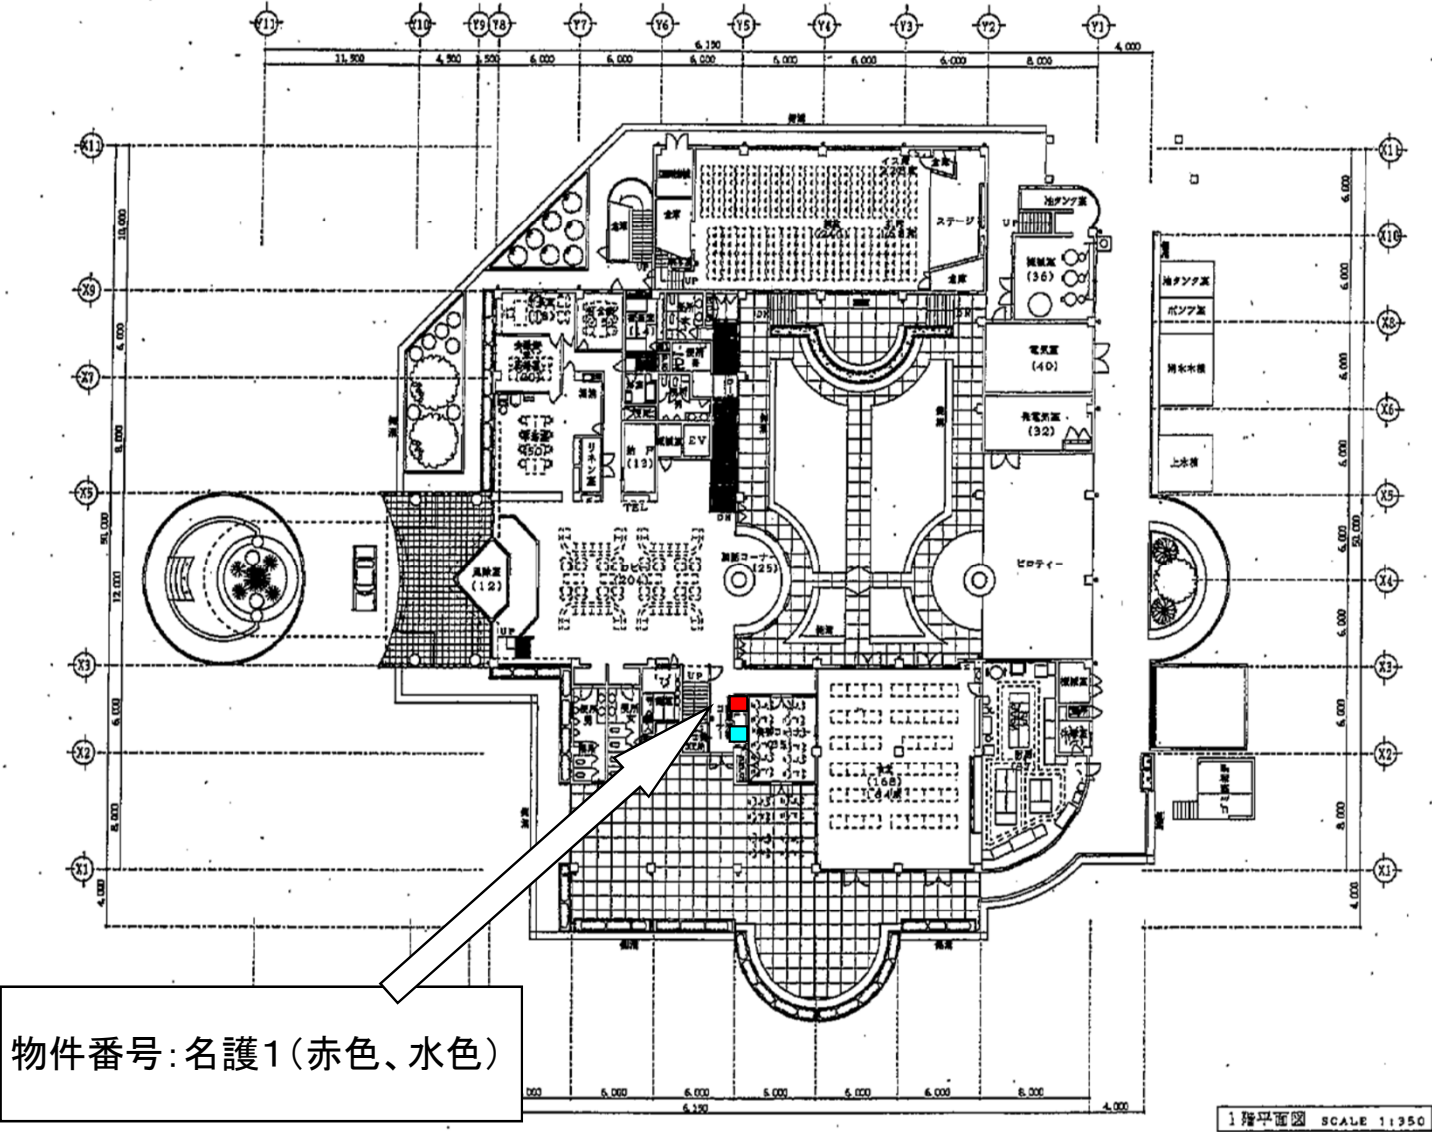

名護青少年の家

名護青少年の家 体育館

物件番号：名護2（緑色）

名護青少年の家

物件番号1

物件番号2

糸満青少年の家(1F)

物件番号:糸満1 1台

ふれあい広場

1階平面図 S=1/300

糸満青少年の家(2F)

物件番号: 糸満 2 2
台

2階平面図 S=1/300

糸満青少年の家

物件番号1

物件番号2