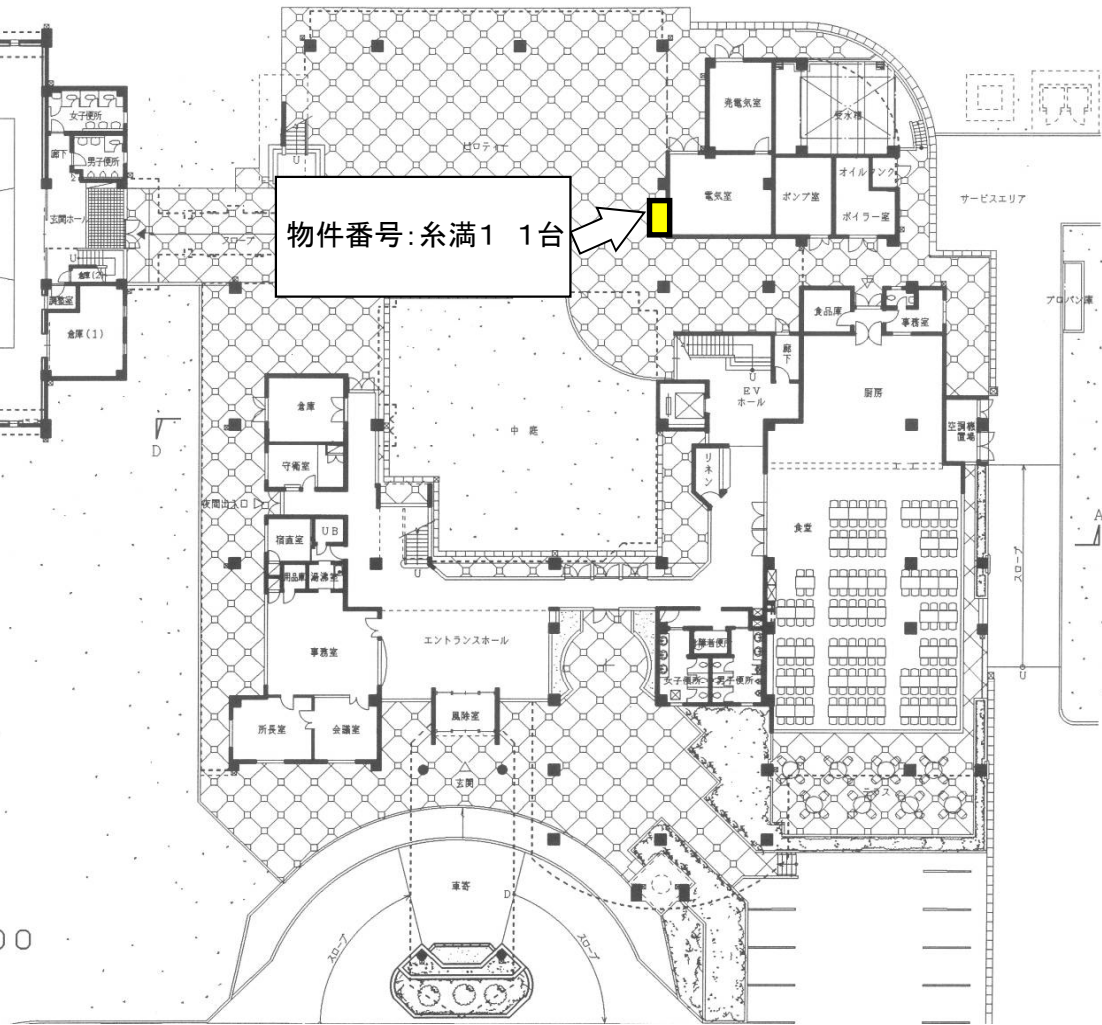

名護青少年の家

名護青少年の家 体育館

物件番号：名護2（緑色）

名護青少年の家

物件番号1

物件番号2

糸満青少年の家(1F)

物件番号:糸満1 1台

ふれあい広場

1階平面図 S=1/300

糸満青少年の家(2F)

物件番号: 糸満 2 2
台

2階平面図 S=1/300

糸満青少年の家

物件番号1

物件番号2